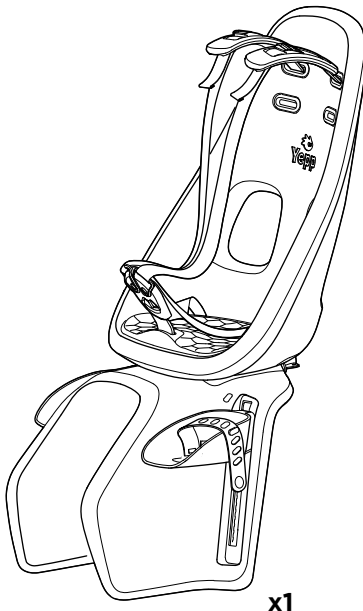

EN Child bike seat
DE Fahrradkindersitz
FR Siège vélo enfant
NL Fietszitje
IT Seggiolino da bici
ES Portabebés bici
PT Cadeira de criança para bicicleta
SV Cykelbarnstol
DK Cykelstol
NO Barnesete til sykkel
FI Polkupyörän lastenistuim
ET Jalgratta lasteiste
LV Velosipēda bērnu sēdekļis
LT Dviračio kėdutė vaikams
PL Fotelik rowerowy
RU Детское велосипедное сиденье
UK Дитяче велосипедне крісло
BG Детско столче за велосипед
CS Dětská cyklosedačka
SK Detská cyklosedačka
SL Otroški kolesarski sedež
HR/BIH Dječja sjedalica za bicikl

RO Scaun de copii pentru bicicletă
HU Kerékpáros gyerekülés
EL Παιδικό κάθισμα ποδηλάτου
TR Çocuk bisiklet koltuğu

HE כיסא אופניים לילד
AR مقعد دراجة الطفل

ZH 儿童自行车座椅
JA お子様用サイクルシート
KO 어린이 자전거 시트
TH เก้าอี้เด็กสำหรับจักรยาน

ASTM F1625-00

EN 14344:2004

M6x44
M6x1.7"

x4

M6x58
M6x2.3"

x4