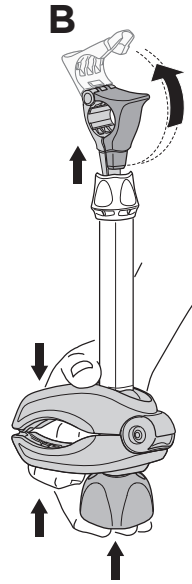

Thule VeloSpace 917, 918

➤ Instructions

				 Max 60 kg	 Max 30 kg
917000		 	CITY CRASH Complies with ISO norm	 18,7 kg	
918000		—	CITY CRASH Complies with ISO norm	 18,4 kg	

EN Tow bar-mounted bike carrier
DE Fahrradträger für die Anhängerkupplung
FR Porte-vélos sur boule d'attelage
NL Fietsdrager voor op de trekhaak
IT Portabicicli da installare sul gancio da traino
ES Portabicicletas de bola de remolque
PT Suporte para bicicleta para engate
SV Dragkroksmonterad cykelhållare
DK Cykelholder, der er monteret på anhængertræk
NO Hengerfestemonteerte lasteholdere
FI Vetokoukkuun kiinnitettävä polkupyöräteline
ET Haakekonksule paigaldatav jalgrattahoidik
LV Uz piekabes āķa uzstādāms velosipēdu turētājs
LT Prie gražulo tvirtinami dviračių laikikliai
PL Bagażnik rowerowy montowany na haku holowniczym
RU Устанавливаемое на фаркопе крепление для велосипедов

UK Багажник для велосипедів, що монтується на буксирній штанзі
BG Багажник за велосипеди, монтиран на теглича
CS Nosič jízdních kol s montáží na tažné zařízení
SK Nosič bicyklov s montážou na ťažné zariadenie
SL Prtljažnik za kolesa za na vlečno kljuko
HR/BiH Nosač bicikla koji se postavlja na kuku za vuču
RO Suport pentru bicicletă montat pe bara de tracțiune
HU Vonóhorogra szerelhető kerékpártartó
EL Σύγκρα ποδηλάτου κοτσοδόρου
TR Çeki demirine bağlanan bisiklet taşıyıcı
HE תאגידת אופניים לטרייבול על כדור
AR حامل الدراجة للتركيب على قضيب العطر
ZH 拖杆安装式托架
JA トウバーマウント型サイクルキャリア
KO 트루바 장착 자전거 캐리어
TH ครงยึดจับจักรยานแบบติดตั้งกับอุปกรณ์ลากพ่วงท้ายรถ

i

Stützlast beachten
Note towball capacity

 = **max 30 kg**

 **917: 18,7 kg**
918: 18,4 kg

Max ↓

40 kg	18,7 kg	Max 21,3 kg
50 kg		Max 31,3 kg
60 kg		Max 41,3 kg
70 kg		Max 51,3 kg
>80 kg		Max 60 kg

1

2