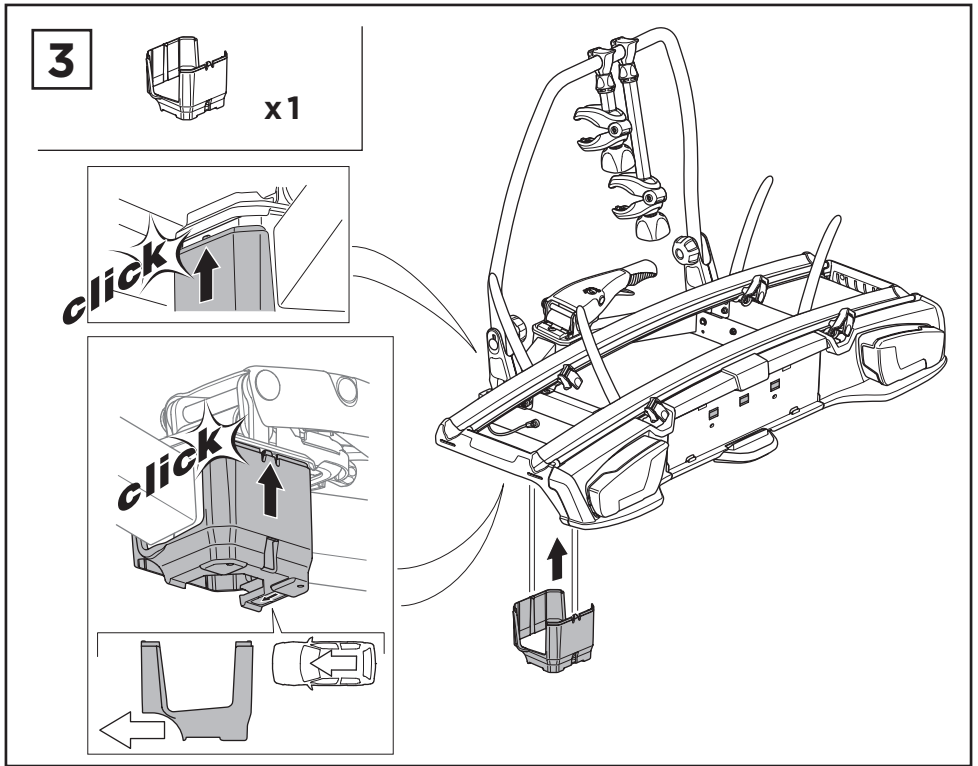

i

Stützlast beachten
Note towball capacity

 = **max 30 kg**

 **917: 18,7 kg**
918: 18,4 kg

Max ↓

40 kg	18,7 kg	Max 21,3 kg
50 kg		Max 31,3 kg
60 kg		Max 41,3 kg
70 kg		Max 51,3 kg
>80 kg		Max 60 kg

1

2