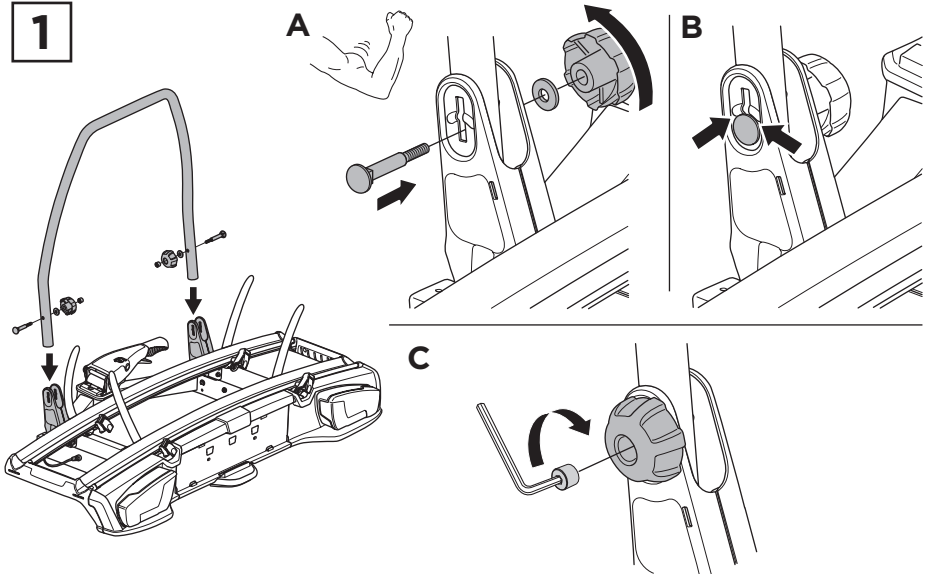

i

Stützlast beachten
Note towball capacity

 = **max 30 kg**

 **917: 18,7 kg**
918: 18,4 kg

Max ↓

40 kg	18,7 kg	Max 21,3 kg
50 kg		Max 31,3 kg
60 kg		Max 41,3 kg
70 kg		Max 51,3 kg
>80 kg		Max 60 kg

1

2