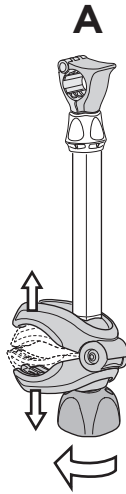

Thule VeloSpace 917, 918

➤ Instructions

				 Max 60 kg	 Max 30 kg
917000		 	CITY CRASH Complies with ISO norm	 18,7 kg	
918000		—	CITY CRASH Complies with ISO norm	 18,4 kg	

EN Tow bar-mounted bike carrier
DE Fahrradträger für die Anhängerkupplung
FR Porte-vélos sur boule d'attelage
NL Fietsdrager voor op de trekhaak
IT Portabicicli da installare sul gancio da traino
ES Portabicicletas de bola de remolque
PT Suporte para bicicleta para engate
SV Dragkroksmonterad cykelhållare
DK Cykelholder, der er monteret på anhængertræk
NO Hengerfestemonteerte lasteholdere
FI Vetokoukkuun kiinnitettävä polkupyöräteline
ET Haakekonksule paigaldatav jalgrattahoidik
LV Uz piekabes āķa uzstādāms velosipēdu turētājs
LT Prie gražulo tvirtinami dviračių laikikliai
PL Bagażnik rowerowy montowany na haku holowniczym
RU Устанавливаемое на фаркопе крепление для велосипедов

UK Багажник для велосипедів, що монтується на буксирній штанзі
BG Багажник за велосипеди, монтиран на теглича
CS Nosič jízdních kol s montáží na tažné zařízení
SK Nosič bicyklov s montážou na ťažné zariadenie
SL Prtljažnik za kolesa za na vlečno kljuko
HR/BiH Nosač bicikla koji se postavlja na kuku za vuču
RO Suport pentru bicicletă montat pe bara de tracțiune
HU Vonóhorogra szerelhető kerékpártartó
EL Σύγκρα ποδηλάτου κοτσοδόρου
TR Çeki demirine bağlanan bisiklet taşıyıcı
HE תאגידת אופניים לטרייבול על כדור
AR حامل الدراجة للتركيب على قضيب العطر
ZH 拖杆安装式托架
JA トウバーマウント型サイクルキャリア
KO 트루바 장착 자전거 캐리어
TH ครงยึดจับจักรยานแบบติดตั้งกับอุปกรณ์ลากพ่วงท้ายรถ

i

Stützlast beachten
Note towball capacity

 = **max 30 kg**

 **917: 18,7 kg**
918: 18,4 kg

Max ↓

40 kg	18,7 kg	Max 21,3 kg
50 kg		Max 31,3 kg
60 kg		Max 41,3 kg
70 kg		Max 51,3 kg
>80 kg		Max 60 kg

1

2