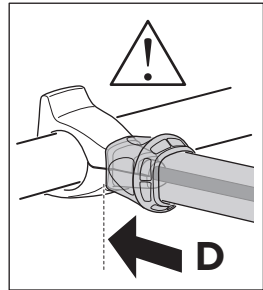

i

Stützlast beachten
Note towball capacity

 = **max 30 kg**

 **917: 18,7 kg**
918: 18,4 kg

Max ↓

40 kg	18,7 kg	Max 21,3 kg
50 kg		Max 31,3 kg
60 kg		Max 41,3 kg
70 kg		Max 51,3 kg
>80 kg		Max 60 kg

1

2