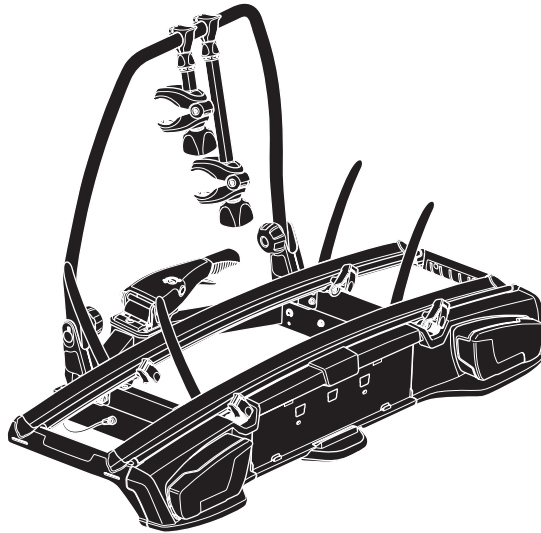

Thule VeloSpace 917, 918

➤ Instructions

				 Max 60 kg	 Max 30 kg
917000		 	CITY CRASH Complies with ISO norm	 18,7 kg	
918000		—	CITY CRASH Complies with ISO norm	 18,4 kg	

EN Tow bar-mounted bike carrier
DE Fahrradträger für die Anhängerkupplung
FR Porte-vélos sur boule d'attelage
NL Fietsdrager voor op de trekhaak
IT Portabicicli da installare sul gancio da traino
ES Portabicicletas de bola de remolque
PT Suporte para bicicleta para engate
SV Dragkroksmonterad cykelhållare
DK Cykelholder, der er monteret på anhængertræk
NO Hengerfestemonteerte lasteholdere
FI Vetokoukkuun kiinnitettävä polkupyöräteline
ET Haakekonksule paigaldatav jalgrattahoidik
LV Uz piekabes āķa uzstādāms velosipēdu turētājs
LT Prie gražulo tvirtinami dviračių laikikliai
PL Bagażnik rowerowy montowany na haku holowniczym
RU Устанавливаемое на фаркопе крепление для велосипедов

UK Багажник для велосипедів, що монтується на буксирній штанзі
BG Багажник за велосипеди, монтиран на теглича
CS Nosič jízdních kol s montáží na tažné zařízení
SK Nosič bicyklov s montážou na ťažné zariadenie
SL Prtljažnik za kolesa za na vlečno kljuko
HR/BiH Nosač bicikla koji se postavlja na kuku za vuču
RO Suport pentru bicicletă montat pe bara de tracțiune
HU Vonóhorogra szerelhető kerékpártartó
EL Σύγκρα ποδηλάτου κοτσοδόρου
TR Çeki demirine bağlanan bisiklet taşıyıcı
HE תאגידת אופניים לטרייבול על כדור
AR حامل الدراجة للتركيب على قضيب العطر
ZH 拖杆安装式托架
JA トウバーマウント型サイクルキャリア
KO 트루바 장착 자전거 캐리어
TH ครงยึดจับจักรยานแบบติดตั้งกับอุปกรณ์ลากพ่วงท้ายรถ