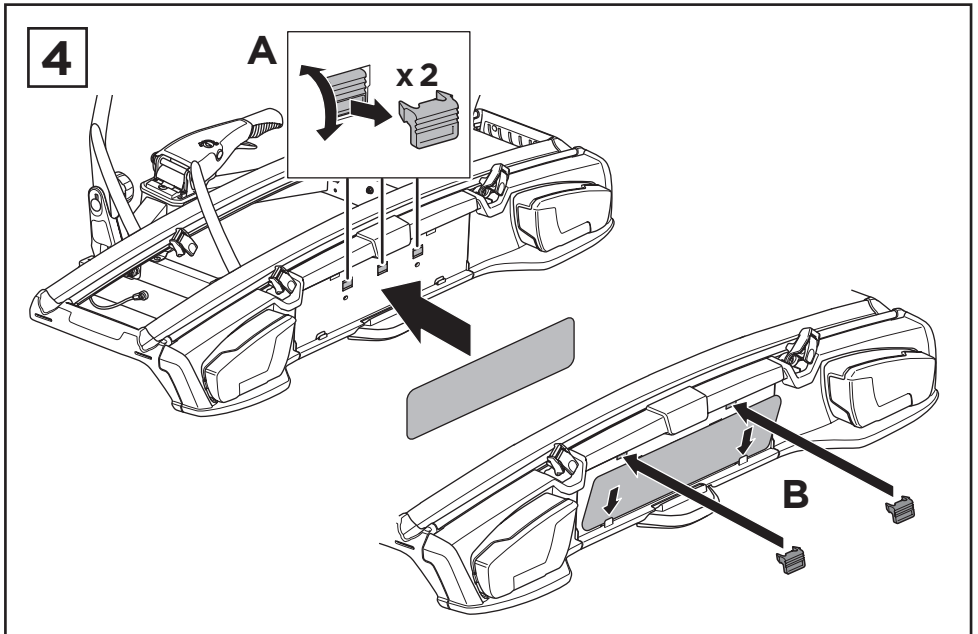

i

Stützlast beachten
Note towball capacity

 = **max 30 kg**

 **917: 18,7 kg**
918: 18,4 kg

Max ↓

40 kg	18,7 kg	Max 21,3 kg
50 kg		Max 31,3 kg
60 kg		Max 41,3 kg
70 kg		Max 51,3 kg
>80 kg		Max 60 kg

1

2