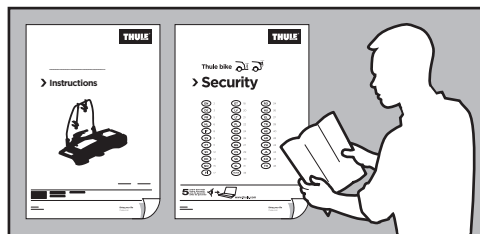

EN Tow bar-mounted bike carrier
DE Fahrradträger für die Anhängerkupplung
FR Porte-vélos sur boule d'attelage
NL Fietsdrager voor op de trekhaak
IT Portabicicli da installare sul gancio da traino
ES Portabicicletas de bola de remolque
PT Suporte para bicicleta para engate
SV Dragkroksmonterad cykelhållare
DK Cykelholder, der er monteret på anhængertræk
NO Hengerfestemonteerte lasteholdere
FI Vetokoukkuun kiinnitettävä polkupyöräteline
ET Haakekonksule paigaldatav jalgrattahoidik
LV Uz piekabes āķa uzstādāms velosipēdu turētājs
LT Prie gražulo tvirtinami dviračių laikikliai
PL Bagażnik rowerowy montowany na haku holowniczym
RU Устанавливаемое на фаркопе крепление для велосипедов

UK Багажник для велосипедів, що монтується на буксирній штанзі
BG Багажник за велосипеди, монтиран на теглича
CS Nosič jízdních kol s montáží na tažné zařízení
SK Nosič bicyklov s montážou na ťažné zariadenie
SL Prtljažnik za kolesa za na vlečno kljuko
HR/BiH Nosač bicikla koji se postavlja na kuku za vuču
RO Suport pentru bicicletă montat pe bara de tracțiune
HU Vonóhorogra szerelhető kerékpártartó
EL Σύγκρα ποδηλάτου κοτσοδόρου
TR Çeki demirine bağlanan bisiklet taşıyıcı
HE תאגידת אופניים לטרייבול על כדור
AR حامل الدراجة للتركيب على قضيب العطر
ZH 拖杆安装式托架
JA トウバーマウント型サイクルキャリア
KO 트루바 장착 자전거 캐리어
TH ครงยึดจับจักรยานแบบติดตั้งกับอุปกรณ์ลากพ่วงท้ายรถ