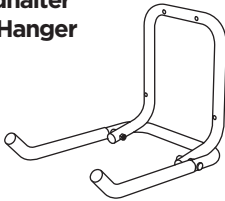

SV Tillbehör

RU Аксессуары

HU Tartozékok

TH อุปกรณ์เสริม

9771 Wandhalter
Wall Hanger

9772 Felgenadapter
Road Bike Adapter

528 AcuTight Drehknopf mit
Drehmomentbegrenzer
AcuTight Torque Limiter Knob

538 Kabelschloss
Locking wire