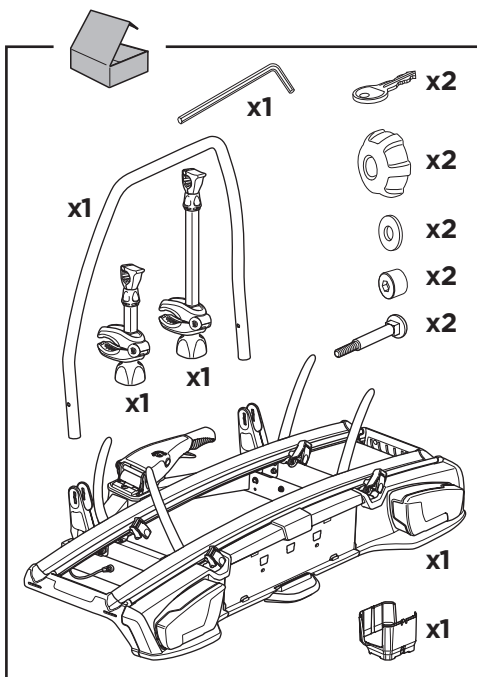

EN Tow bar-mounted bike carrier
DE Fahrradträger für die Anhängerkupplung
FR Porte-vélos sur boule d'attelage
NL Fietsdrager voor op de trekhaak
IT Portabicicli da installare sul gancio da traino
ES Portabicicletas de bola de remolque
PT Suporte para bicicleta para engate
SV Dragkroksmonterad cykelhållare
DK Cykelholder, der er monteret på anhængertræk
NO Hengerfestemonteerte lasteholdere
FI Vetokoukkuun kiinnitettävä polkupyöräteline
ET Haakekonksule paigaldatav jalgrattahoidik
LV Uz piekabes āķa uzstādāms velosipēdu turētājs
LT Prie gražulo tvirtinami dviračių laikikliai
PL Bagażnik rowerowy montowany na haku holowniczym
RU Устанавливаемое на фаркопе крепление для велосипедов

UK Багажник для велосипедів, що монтується на буксирній штанзі
BG Багажник за велосипеди, монтиран на теглича
CS Nosič jízdních kol s montáží na tažné zařízení
SK Nosič bicyklov s montážou na ťažné zariadenie
SL Prtljažnik za kolesa za na vlečno kljuko
HR/BiH Nosač bicikla koji se postavlja na kuku za vuču
RO Suport pentru bicicletă montat pe bara de tracțiune
HU Vonóhorogra szerelhető kerékpártartó
EL Σύγκρα ποδηλάτου κοτσοδόρου
TR Çeki demirine bağlanan bisiklet taşıyıcı
HE תאגידת אופניים לטרייבול על כדור
AR حامل الدراجة للتركيب على قضيب العطر
ZH 拖杆安装式托架
JA トウバーマウント型サイクルキャリア
KO 트루바 장착 자전거 캐리어
TH ครงยึดจับจักรยานแบบติดตั้งกับอุปกรณ์ลากพ่วงท้ายรถ