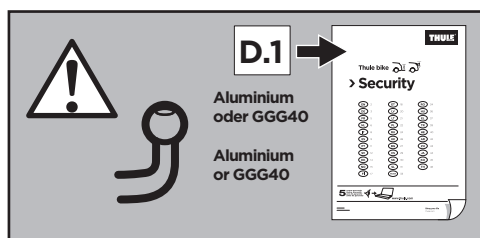

EN Tow bar-mounted bike carrier
DE Fahrradträger für die Anhängerkupplung
FR Porte-vélos sur boule d'attelage
NL Fietsdrager voor op de trekhaak
IT Portabicicli da installare sul gancio da traino
ES Portabicicletas de bola de remolque
PT Suporte para bicicleta para engate
SV Dragkroksmonterad cykelhållare
DK Cykelholder, der er monteret på anhængertræk
NO Hengerfestemonteerte lasteholdere
FI Vetokoukkuun kiinnitettävä polkupyöräteline
ET Haakekonksule paigaldatav jalgrattahoidik
LV Uz piekabes āķa uzstādāms velosipēdu turētājs
LT Prie gražulo tvirtinami dviračių laikikliai
PL Bagażnik rowerowy montowany na haku holowniczym
RU Устанавливаемое на фаркопе крепление для велосипедов

UK Багажник для велосипедів, що монтується на буксирній штанзі
BG Багажник за велосипеди, монтиран на теглича
CS Nosič jízdních kol s montáží na tažné zařízení
SK Nosič bicyklov s montážou na ťažné zariadenie
SL Prtljažnik za kolesa za na vlečno kljuko
HR/BiH Nosač bicikla koji se postavlja na kuku za vuču
RO Suport pentru bicicletă montat pe bara de tracțiune
HU Vonóhorogra szerelhető kerékpártartó
EL Σύγκρα ποδηλάτου κοτσοδόρου
TR Çeki demirine bağlanan bisiklet taşıyıcı
HE תאגידת אופניים לטרייבול על כדור
AR حامل الدراجة للتركيب على قضيب العطر
ZH 拖杆安装式托架
JA トウバーマウント型サイクルキャリア
KO 트루바 장착 자전거 캐리어
TH ครงยึดจับจักรยานแบบติดตั้งกับอุปกรณ์ลากพ่วงท้ายรถ