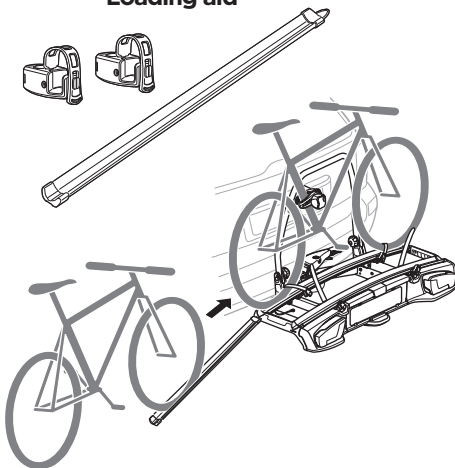

9172 Laderampe
Loading aid