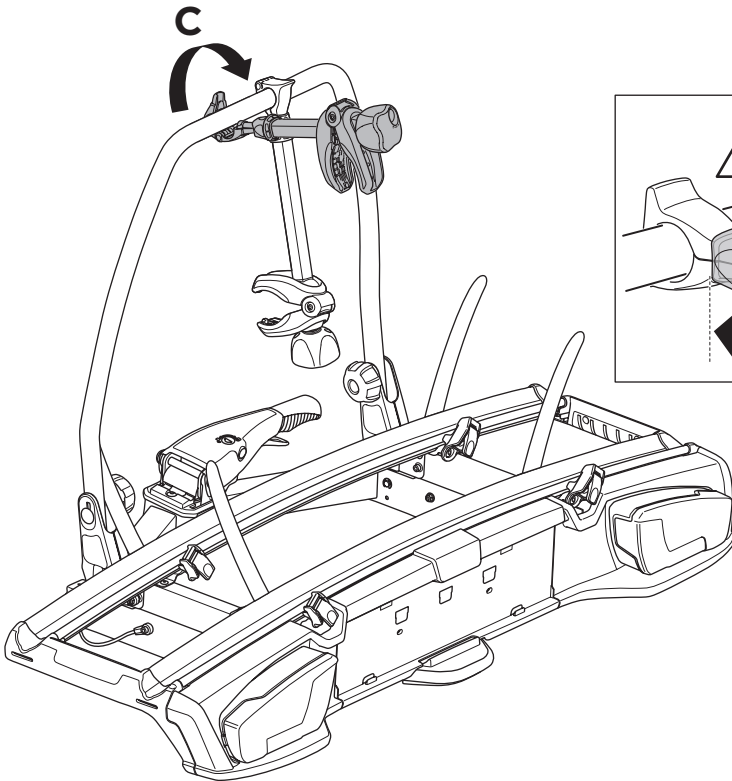

i

Stützlast beachten
Note towball capacity

 = **max 30 kg**

 **917: 18,7 kg**
918: 18,4 kg

Max ↓

40 kg	18,7 kg	Max 21,3 kg
50 kg		Max 31,3 kg
60 kg		Max 41,3 kg
70 kg		Max 51,3 kg
>80 kg		Max 60 kg

1

2