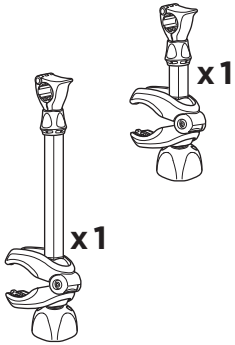

Thule VeloSpace 917, 918

➤ Instructions

				 Max 60 kg	 Max 30 kg
917000		 	CITY CRASH Complies with ISO norm	 18,7 kg	
918000		—	CITY CRASH Complies with ISO norm	 18,4 kg	

EN Tow bar-mounted bike carrier
DE Fahrradträger für die Anhängerkupplung
FR Porte-vélos sur boule d'attelage
NL Fietsdrager voor op de trekhaak
IT Portabicicli da installare sul gancio da traino
ES Portabicicletas de bola de remolque
PT Suporte para bicicleta para engate
SV Dragkroksmonterad cykelhållare
DK Cykelholder, der er monteret på anhængertræk
NO Hengerfestemonteerte lasteholdere
FI Vetokoukkuun kiinnitettävä polkupyöräteline
ET Haakekonksule paigaldatav jalgrattahoidik
LV Uz piekabes āķa uzstādāms velosipēdu turētājs
LT Prie gražulo tvirtinami dviračių laikikliai
PL Bagażnik rowerowy montowany na haku holowniczym
RU Устанавливаемое на фаркопе крепление для велосипедов

UK Багажник для велосипедів, що монтується на буксирній штанзі
BG Багажник за велосипеди, монтиран на теглича
CS Nosič jízdních kol s montáží na tažné zařízení
SK Nosič bicyklov s montážou na ťažné zariadenie
SL Prtljažnik za kolesa za na vlečno kljuko
HR/BiH Nosač bicikla koji se postavlja na kuku za vuču
RO Suport pentru bicicletă montat pe bara de tracțiune
HU Vonóhorogra szerelhető kerékpártartó
EL Σύγκρα ποδηλάτου κοτσοδόρου
TR Çeki demirine bağlanan bisiklet taşıyıcı
HE תאגידת אופניים לטרייבול על כדור
AR حامل الدراجة للتركيب على قضيب العطر
ZH 拖杆安装式托架
JA トウバーマウント型サイクルキャリア
KO 트루바 장착 자전거 캐리어
TH ครงยึดจับจักรยานแบบติดตั้งกับอุปกรณ์ลากพ่วงท้ายรถ

i

Stützlast beachten
Note towball capacity

 = **max 30 kg**

 **917: 18,7 kg**
918: 18,4 kg

Max ↓

40 kg	18,7 kg	Max 21,3 kg
50 kg		Max 31,3 kg
60 kg		Max 41,3 kg
70 kg		Max 51,3 kg
>80 kg		Max 60 kg

1

2