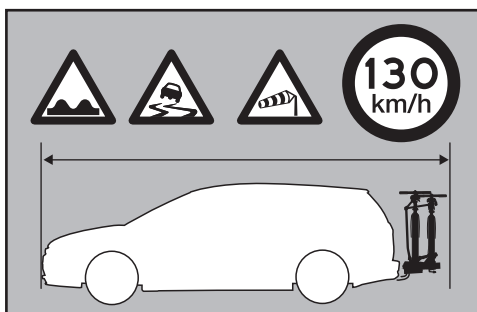

EN Tow bar-mounted bike carrier
DE Fahrradträger für die Anhängerkupplung
FR Porte-vélos sur boule d'attelage
NL Fietsdrager voor op de trekhaak
IT Portabicicli da installare sul gancio da traino
ES Portabicicletas de bola de remolque
PT Suporte para bicicleta para engate
SV Dragkroksmonterad cykelhållare
DK Cykelholder, der er monteret på anhængertræk
NO Hengerfestemonteerte lasteholdere
FI Vetokoukkuun kiinnitettävä polkupyöräteline
ET Haakekonksule paigaldatav jalgrattahoidik
LV Uz piekabes āķa uzstādāms velosipēdu turētājs
LT Prie gražulo tvirtinami dviračių laikikliai
PL Bagażnik rowerowy montowany na haku holowniczym
RU Устанавливаемое на фаркопе крепление для велосипедов

UK Багажник для велосипедів, що монтується на буксирній штанзі
BG Багажник за велосипеди, монтиран на теглича
CS Nosič jízdních kol s montáží na tažné zařízení
SK Nosič bicyklov s montážou na ťažné zariadenie
SL Prtljažnik za kolesa za na vlečno kljuko
HR/BiH Nosač bicikla koji se postavlja na kuku za vuču
RO Suport pentru bicicletă montat pe bara de tracțiune
HU Vonóhorogra szerelhető kerékpártartó
EL Σύγκρα ποδηλάτου κοτσοδόρου
TR Çeki demirine bağlanan bisiklet taşıyıcı
HE תאגידת אופניים לטרייבול על כדור
AR حامل الدراجة للتركيب على قضيب العطر
ZH 拖杆安装式托架
JA トウバーマウント型サイクルキャリア
KO 트루바 장착 자전거 캐리어
TH ครงยึดจับจักรยานแบบติดตั้งกับอุปกรณ์ลากพ่วงท้ายรถ