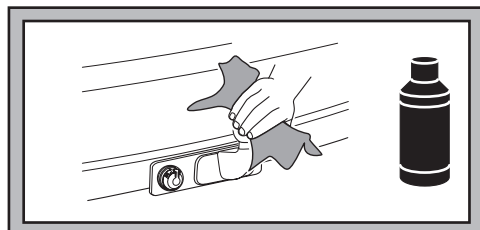

EN Tow bar-mounted bike carrier
DE Fahrradträger für die Anhängerkupplung
FR Porte-vélos sur boule d'attelage
NL Fietsdrager voor op de trekhaak
IT Portabicicli da installare sul gancio da traino
ES Portabicicletas de bola de remolque
PT Suporte para bicicleta para engate
SV Dragkroksmonterad cykelhållare
DK Cykelholder, der er monteret på anhængertræk
NO Hengerfestemonteerte lasteholdere
FI Vetokoukkuun kiinnitettävä polkupyöräteline
ET Haakekonksule paigaldatav jalgrattahoidik
LV Uz piekabes āķa uzstādāms velosipēdu turētājs
LT Prie gražulo tvirtinami dviračių laikikliai
PL Bagażnik rowerowy montowany na haku holowniczym
RU Устанавливаемое на фаркопе крепление для велосипедов

UK Багажник для велосипедів, що монтується на буксирній штанзі
BG Багажник за велосипеди, монтиран на теглича
CS Nosič jízdních kol s montáží na tažné zařízení
SK Nosič bicyklov s montážou na ťažné zariadenie
SL Prtljažnik za kolesa za na vlečno kljuko
HR/BiH Nosač bicikla koji se postavlja na kuku za vuču
RO Suport pentru bicicletă montat pe bara de tracțiune
HU Vonóhorogra szerelhető kerékpártartó
EL Σύγκρα ποδηλάτου κοτσοδόρου
TR Çeki demirine bağlanan bisiklet taşıyıcı
HE תאגידת אופניים לטרייבול על כדור
AR حامل الدراجة للتركيب على قضيب العطر
ZH 拖杆安装式托架
JA トウバーマウント型サイクルキャリア
KO 트루바 장착 자전거 캐리어
TH ครงยึดจับจักรยานแบบติดตั้งกับอุปกรณ์ลากพ่วงท้ายรถ