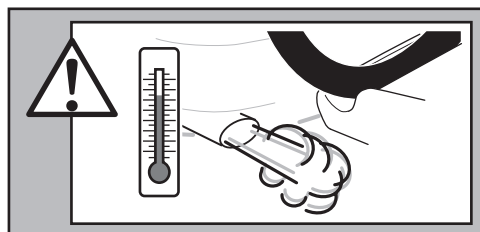

EN Tow bar-mounted bike carrier
DE Fahrradträger für die Anhängerkupplung
FR Porte-vélos sur boule d'attelage
NL Fietsdrager voor op de trekhaak
IT Portabicicli da installare sul gancio da traino
ES Portabicicletas de bola de remolque
PT Suporte para bicicleta para engate
SV Dragkroksmonterad cykelhållare
DK Cykelholder, der er monteret på anhængertræk
NO Hengerfestemonteerte lasteholdere
FI Vetokoukkuun kiinnitettävä polkupyöräteline
ET Haakekonksule paigaldatav jalgrattahoidik
LV Uz piekabes āķa uzstādāms velosipēdu turētājs
LT Prie gražulo tvirtinami dviračių laikikliai
PL Bagażnik rowerowy montowany na haku holowniczym
RU Устанавливаемое на фаркопе крепление для велосипедов

UK Багажник для велосипедів, що монтується на буксирній штанзі
BG Багажник за велосипеди, монтиран на теглича
CS Nosič jízdních kol s montáží na tažné zařízení
SK Nosič bicyklov s montážou na ťažné zariadenie
SL Prtljažnik za kolesa za na vlečno kljuko
HR/BiH Nosač bicikla koji se postavlja na kuku za vuču
RO Suport pentru bicicletă montat pe bara de tracțiune
HU Vonóhorogra szerelhető kerékpártartó
EL Σύγκρα ποδηλάτου κοτσοδόρου
TR Çeki demirine bağlanan bisiklet taşıyıcı
HE תאגידת אופניים לטרייבול על כדור
AR حامل الدراجة للتركيب على قضيب العطر
ZH 拖杆安装式托架
JA トウバーマウント型サイクルキャリア
KO 트루바 장착 자전거 캐리어
TH ครงยึดจับจักรยานแบบติดตั้งกับอุปกรณ์ลากพ่วงท้ายรถ