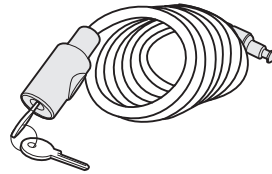

SV Tillbehör

RU Аксессуары

HU Tartozékok

TH อุปกรณ์เสริม

9771 Wandhalter
Wall Hanger

9772 Felgenadapter
Road Bike Adapter

528 AcuTight Drehknopf mit
Drehmomentbegrenzer
AcuTight Torque Limiter Knob

538 Kabelschloss
Locking wire