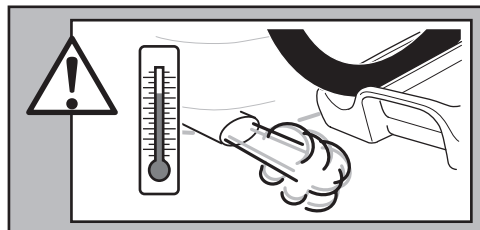

EN Tow bar-mounted bike carrier
DE Fahrradträger für die Anhängerkupplung
FR Porte-vélos sur boule d'attelage
NL Fietsdrager voor op de trekhaak
IT Portabicicli da installare sul gancio da traino
ES Portabicicletas de bola de remolque
PT Suporte para bicicleta para engate
SV Dragkroksmonterad cykelhållare
DK Cykelholder, der er monteret på anhængertræk
NO Hengerfestemonteerte lasteholdere
FI Vetokoukkuun kiinnitettävä polkupyöräteline
ET Haakekonsule paigaldatav jalgrattahoidik
LV Uz piekabes āķa uzstādāms velosipēdu turētājs
LT Prie gražulo tvirtinami dviračių laikikliai
PL Bagażnik rowerowy montowany na haku holowniczym
RU Устанавливаемое на фаркопе крепление для велосипедов

UK Багажник для велосипедів, що монтується на буксирній штанзі
BG Багажник за велосипеди, монтиран на теглича
CS Nosič jízdních kol s montáží na tažné zařízení
SK Nosič bicyklov s montážou na ťažné zariadenie
SL Prtljažnik za kolesa za na vlečno kljuko
HR/BIH Nosač bicikla koji se postavlja na kuku za vuču
RO Suport pentru bicicletă montat pe bara de tracțiune
HU Vonóhorogra szerelhető kerékpártartó
EL Σχάρα ποδηλάτου κοτσαστόρου
TR Çeki demirine bağlanan bisiklet taşıyıcı
HE חמוץ אופניים למתקב על קציב הצטר
AR حامل الدراجة للتكيب على قضيب العطر
ZH 拖杆安装式托架
JA トウバーマウント型サイクルキャリア
KO 트우바 장착 자전거 캐리어
TH ครงยึดจับจักรยานแบบติดตั้งกับอุปกรณ์ลากพ่วงท้ายรถ