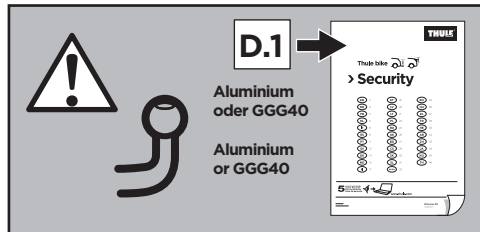

EN Tow bar-mounted bike carrier
DE Fahrradträger für die Anhängerkupplung
FR Porte-vélos sur boule d'attelage
NL Fietsdrager voor op de trekhaak
IT Portabicicli da installare sul gancio da traino
ES Portabicicletas de bola de remolque
PT Suporte para bicicleta para engate
SV Dragkroksmonterad cykelhållare
DK Cykelholder, der er monteret på anhængertræk
NO Hengerfestemonteerte lasteholdere
FI Vetokoukkuun kiinnitettävä polkupyöräteline
ET Haakekonsule paigaldatav jalgrattahoidik
LV Uz piekabes āķa uzstādāms velosipēdu turētājs
LT Prie gražulo tvirtinami dviračių laikikliai
PL Bagażnik rowerowy montowany na haku holowniczym
RU Устанавливаемое на фаркопе крепление для велосипедов

UK Багажник для велосипедів, що монтується на буксирній штанзі
BG Багажник за велосипеди, монтиран на теглича
CS Nosič jízdních kol s montáží na tažné zařízení
SK Nosič bicyklov s montážou na ťažné zariadenie
SL Prtljažnik za kolesa za na vlečno kljuko
HR/BIH Nosač bicikla koji se postavlja na kuku za vuču
RO Suport pentru bicicletă montat pe bara de tracțiune
HU Vonóhorogra szerelhető kerékpártartó
EL Σχάρα ποδηλάτου κοτσαστόρου
TR Çeki demirine bağlanan bisiklet taşıyıcı
HE חמוץ אופניים למתקב על קציב הצטר
AR حامل الدراجة للتكيب على قضيب العطر
ZH 拖杆安装式托架
JA トウバーマウント型サイクルキャリア
KO 트우바 장착 자전거 캐리어
TH ครงยึดจับจักรยานแบบติดตั้งกับอุปกรณ์ลากพ่วงท้ายรถ