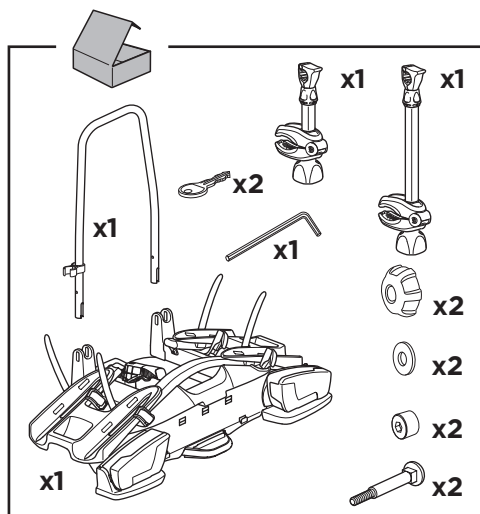

925001

—

CITY CRASH

Complies with ISO norm

14,1 kg

EN Tow bar-mounted bike carrier
DE Fahrradträger für die Anhängerkupplung
FR Porte-vélos sur boule d'attelage
NL Fietsdrager voor op de trekhaak
IT Portabicicli da installare sul gancio da traino
ES Portabicicletas de bola de remolque
PT Suporte para bicicleta para engate
SV Dragkroksmonterad cykelhållare
DK Cykelholder, der er monteret på anhængertræk
NO Hengerfestemonteerte lasteholdere
FI Vetokoukkuun kiinnitettävä polkupyöräteline
ET Haakekonsule paigaldatav jalgrattahoidik
LV Uz piekabes āķa uzstādāms velosipēdu turētājs
LT Prie gražulo tvirtinami dviračių laikikliai
PL Bagażnik rowerowy montowany na haku holowniczym
RU Устанавливаемое на фаркопе крепление для велосипедов

UK Багажник для велосипедів, що монтується на буксирній штанзі
BG Багажник за велосипеди, монтиран на теглича
CS Nosič jízdních kol s montáží na tažné zařízení
SK Nosič bicyklov s montážou na ťažné zariadenie
SL Prtljažnik za kolesa za na vlečno kljuko
HR/BIH Nosač bicikla koji se postavlja na kuku za vuču
RO Suport pentru bicicletă montat pe bara de tracțiune
HU Vonóhorogra szerelhető kerékpártartó
EL Σχάρα ποδηλάτου κοτσαστόρου
TR Çeki demirine bağlanan bisiklet taşıyıcı
HE חמוץ אופניים למתקב על קציב הצטר
AR حامل الدراجة للتكيب على قضيب العطر
ZH 拖杆安装式托架
JA トウバーマウント型サイクルキャリア
KO 트우바 장착 자전거 캐리어
TH ครงยึดจับจักรยานแบบติดตั้งกับอุปกรณ์ลากพ่วงท้ายรถ