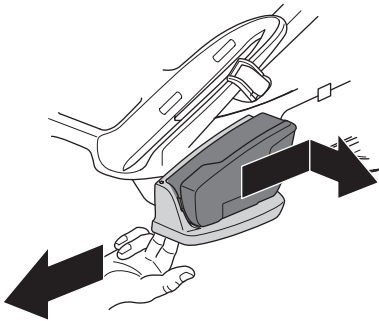

i

A

B

924: 13-pin

C

D

E

- **1:** P21/5W
- **2:** PY21W
- **3:** P21W
- **4:** C5W

12V PR21/5W

12V PY21W

12V C5W

925: 7-pin

B

A