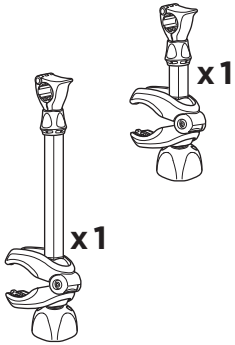

925001

—

CITY CRASH

Complies with ISO norm

14,1 kg

EN Tow bar-mounted bike carrier
DE Fahrradträger für die Anhängerkupplung
FR Porte-vélos sur boule d'attelage
NL Fietsdrager voor op de trekhaak
IT Portabicicli da installare sul gancio da traino
ES Portabicicletas de bola de remolque
PT Suporte para bicicleta para engate
SV Dragkroksmonterad cykelhållare
DK Cykelholder, der er monteret på anhængertræk
NO Hengerfestemonteerte lasteholdere
FI Vetokoukkuun kiinnitettävä polkupyöräteline
ET Haakekonsule paigaldatav jalgrattahoidik
LV Uz piekabes āķa uzstādāms velosipēdu turētājs
LT Prie gražulo tvirtinami dviračių laikikliai
PL Bagażnik rowerowy montowany na haku holowniczym
RU Устанавливаемое на фаркопе крепление для велосипедов

A

B

C

D

2

3

4 A

B

C

D

5**A****B****C****D**

6

925: 7-pin

924: 13-pin

B 90°

Not ok