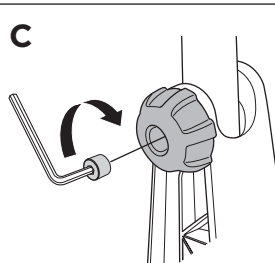

i

Stützlast beachten
Note towball capacity

= **max 25 kg**

924: 14,2 kg

925: 14,1 kg

Max ↓

40 kg

50 kg

60 kg

>61 kg

14,2 kg

Max 25,8 kg

Max 35,8 kg

Max 45,8 kg

Max 46 kg

1

A

B

C

D