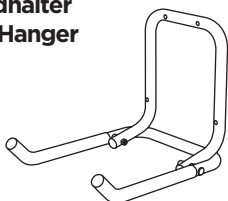

SV Tillbehör

RU Аксессуары

HU Tartozékok

TH อุปกรณ์เสริม

9771

Wandhalter
Wall Hanger

9772

Felgenadapter
Road Bike Adapter

528

AcuTight Drehknopf mit
Drehmomentbegrenzer
AcuTight Torque Limiter Knob

538

Kabelschloss
Locking wire

9152

Laderampe
Loading aid

982

Rahmenadapter
Bike Frame Adapter