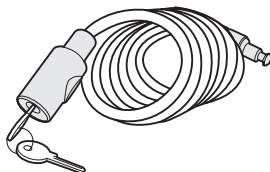

528

AcuTight Drehknopf mit
Drehmomentbegrenzer
AcuTight Torque Limiter Knob

538

Kabelschloss
Locking wire

9152

Laderampe
Loading aid

982

Rahmenadapter
Bike Frame Adapter