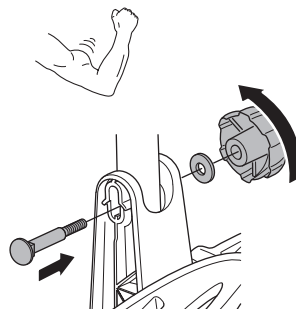

i

Stützlast beachten
Note towball capacity

= **max 25 kg**

924: 14,2 kg

925: 14,1 kg

Max ↓

40 kg

50 kg

60 kg

>61 kg

14,2 kg

Max 25,8 kg

Max 35,8 kg

Max 45,8 kg

Max 46 kg

1

A

B

C

D