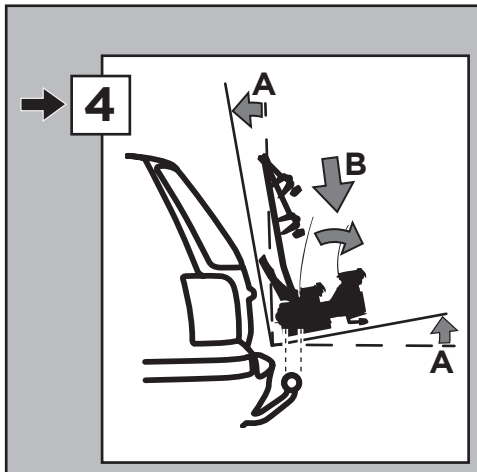

EN Tow bar-mounted bike carrier
DE Fahrradträger für die Anhängerkupplung
FR Porte-vélos sur boule d'attelage
NL Fietsdrager voor op de trekhaak
IT Portabicicli da installare sul gancio da traino
ES Portabicicletas de bola de remolque
PT Suporte para bicicleta para engate
SV Dragkroksmonterad cykelhållare
DK Cykelholder, der er monteret på anhængertræk
NO Hengerfestemonteerte lasteholdere
FI Vetokoukkuun kiinnitettävä polkupyöräteline
ET Haakekonsule paigaldatav jalgrattahoidik
LV Uz piekabes āķa uzstādāms velosipēdu turētājs
LT Prie gražulo tvirtinami dviračių laikikliai
PL Bagażnik rowerowy montowany na haku holowniczym
RU Устанавливаемое на фаркопе крепление для велосипедов

UK Багажник для велосипедів, що монтується на буксирній штанзі
BG Багажник за велосипеди, монтиран на теглича
CS Nosič jízdních kol s montáží na tažné zařízení
SK Nosič bicyklov s montážou na ťažné zariadenie
SL Prtljažnik za kolesa za na vlečno kljuko
HR/BIH Nosač bicikla koji se postavlja na kuku za vuču
RO Suport pentru bicicletă montat pe bara de tracțiune
HU Vonóhorogra szerelhető kerékpártartó
EL Σχάρα ποδηλάτου κοτσαστόρου
TR Çeki demirine bağlanan bisiklet taşıyıcı
HE חמוץ אופניים למתקב על קציב הצטר
AR حامل الدراجة للتكيب على قضيب العطر
ZH 拖杆安装式托架
JA トウバーマウント型サイクルキャリア
KO 트우바 장착 자전거 캐리어
TH ครงยึดจับจักรยานแบบติดตั้งกับอุปกรณ์ลากพ่วงท้ายรถ