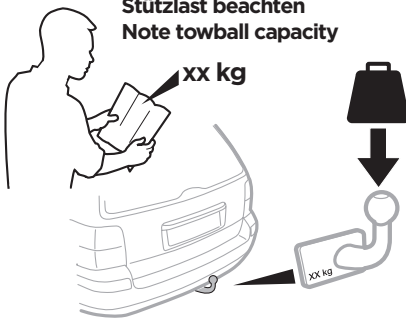

i

Stützlast beachten
Note towball capacity