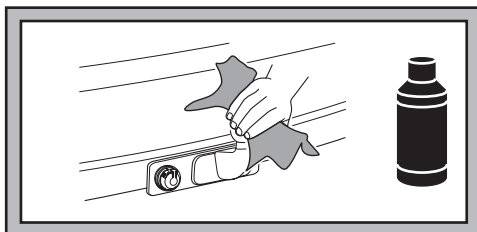

EN Tow bar-mounted bike carrier
DE Fahrradträger für die Anhängerkupplung
FR Porte-vélos sur boule d'attelage
NL Fietsdrager voor op de trekhaak
IT Portabicicli da installare sul gancio da traino
ES Portabicicletas de bola de remolque
PT Suporte para bicicleta para engate
SV Dragkroksmonterad cykelhållare
DK Cykelholder, der er monteret på anhængertræk
NO Hengerfestemonteerte lasteholdere
FI Vetokoukkuun kiinnitettävä polkupyöräteline
ET Haakekonsule paigaldatav jalgrattahoidik
LV Uz piekabes āķa uzstādāms velosipēdu turētājs
LT Prie gražulo tvirtinami dviračių laikikliai
PL Bagażnik rowerowy montowany na haku holowniczym
RU Устанавливаемое на фаркопе крепление для велосипедов

UK Багажник для велосипедів, що монтується на буксирній штанзі
BG Багажник за велосипеди, монтиран на теглича
CS Nosič jízdních kol s montáží na tažné zařízení
SK Nosič bicyklov s montážou na ťažné zariadenie
SL Prtljažnik za kolesa za na vlečno kljuko
HR/BIH Nosač bicikla koji se postavlja na kuku za vuču
RO Suport pentru bicicletă montat pe bara de tracțiune
HU Vonóhorogra szerelhető kerékpártartó
EL Σχάρα ποδηλάτου κοτσαστόρου
TR Çeki demirine bağlanan bisiklet taşıyıcı
HE חמוץ אופניים למתקב על קציב הצטר
AR حامل الدراجة للتكيب على قضيب العطر
ZH 拖杆安装式托架
JA トウバーマウント型サイクルキャリア
KO 트우바 장착 자전거 캐리어
TH ครงยึดจับจักรยานแบบติดตั้งกับอุปกรณ์ลากพ่วงท้ายรถ