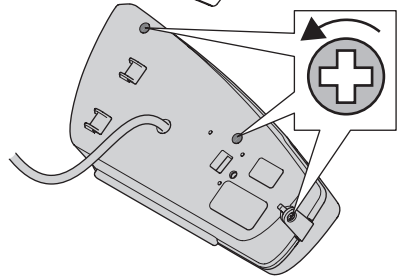

i

A

B

924: 13-pin

C

D

E

- **1:** P21/5W
- **2:** PY21W
- **3:** P21W
- **4:** C5W

12V PR21/5W

12V PY21W

12V C5W

925: 7-pin

B

A