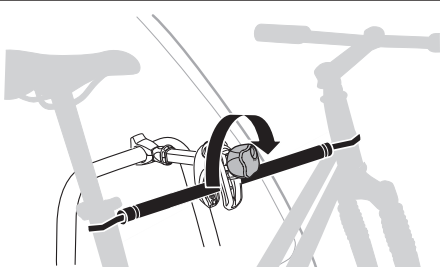

EN Accessories

DK Tilbehør

UK Аксессуары

EL Εξαρτήματα

DE Zubehör

NO Tilbehør

BG Принадлежности

TR Aksesuarlar

FR Accessoires

FI Lisävarusteet

CS Doplňky

AR الملحقا

NL Accessoires

ET Lisavarustus

SK Príslušenstvo

HE אביזרים

IT Accessori

LV Piederumi

SL Dodatki

ZH 附件

ES Accesorios

LT Priedai

HR/BiH Dodaci

JA アクセサリー

PT Acessórios

PL Akcesoria

RO Accesorii

KO 액세서리

SV Tillbehör

RU Аксессуары

HU Tartozékok

TH อุปกรณ์เสริม

9771

Wandhalter
Wall Hanger

9772

Felgenadapter
Road Bike Adapter

528

AcuTight Drehknopf mit
Drehmomentbegrenzer
AcuTight Torque Limiter Knob

538

Kabelschloss
Locking wire

9152

Laderampe
Loading aid

982

Rahmenadapter
Bike Frame Adapter

Carbon
Frame