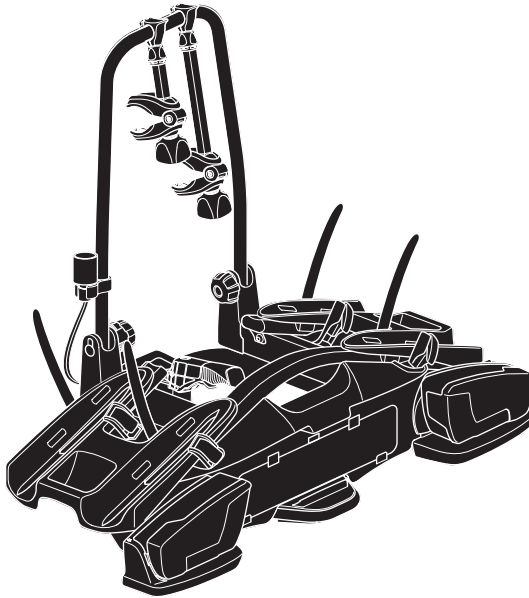

Thule VeloCompact 924, 925

> Instructions

Max
25 kg

Max
46 kg

924001

CITY CRASH

Complies with ISO norm

14,2 kg

925001

—

CITY CRASH

Complies with ISO norm

14,1 kg

EN Tow bar-mounted bike carrier
DE Fahrradträger für die Anhängerkupplung
FR Porte-vélos sur boule d'attelage
NL Fietsdrager voor op de trekhaak
IT Portabicicli da installare sul gancio da traino
ES Portabicicletas de bola de remolque
PT Suporte para bicicleta para engate
SV Dragkroksmonterad cykelhållare
DK Cykelholder, der er monteret på anhængertræk
NO Hengerfestemonteerte lasteholdere
FI Vetokoukkuun kiinnitettävä polkupyöräteline
ET Haakekonsule paigaldatav jalgrattahoidik
LV Uz piekabes āķa uzstādāms velosipēdu turētājs
LT Prie gražulo tvirtinami dviračių laikikliai
PL Bagażnik rowerowy montowany na haku holowniczym
RU Устанавливаемое на фаркопе крепление для велосипедов

UK Багажник для велосипедів, що монтується на буксирній штанзі
BG Багажник за велосипеди, монтиран на теглича
CS Nosič jízdních kol s montáží na tažné zařízení
SK Nosič bicyklov s montážou na ťažné zariadenie
SL Prtljažnik za kolesa za na vlečno kljuko
HR/BIH Nosač bicikla koji se postavlja na kuku za vuču
RO Suport pentru bicicletă montat pe bara de tracțiune
HU Vonóhorogra szerelhető kerékpártartó
EL Σχάρα ποδηλάτου κοτσαστόρου
TR Çeki demirine bağlanan bisiklet taşıyıcı
HE חמוץ אופניים למתקב על קציב הצטר
AR حامل الدراجة للتكيب على قضيب العطر
ZH 拖杆安装式托架
JA トウバーマウント型サイクルキャリア
KO 트우바 장착 자전거 캐리어
TH ครงยึดจับจักรยานแบบติดตั้งกับอุปกรณ์ลากพ่วงท้ายรถ