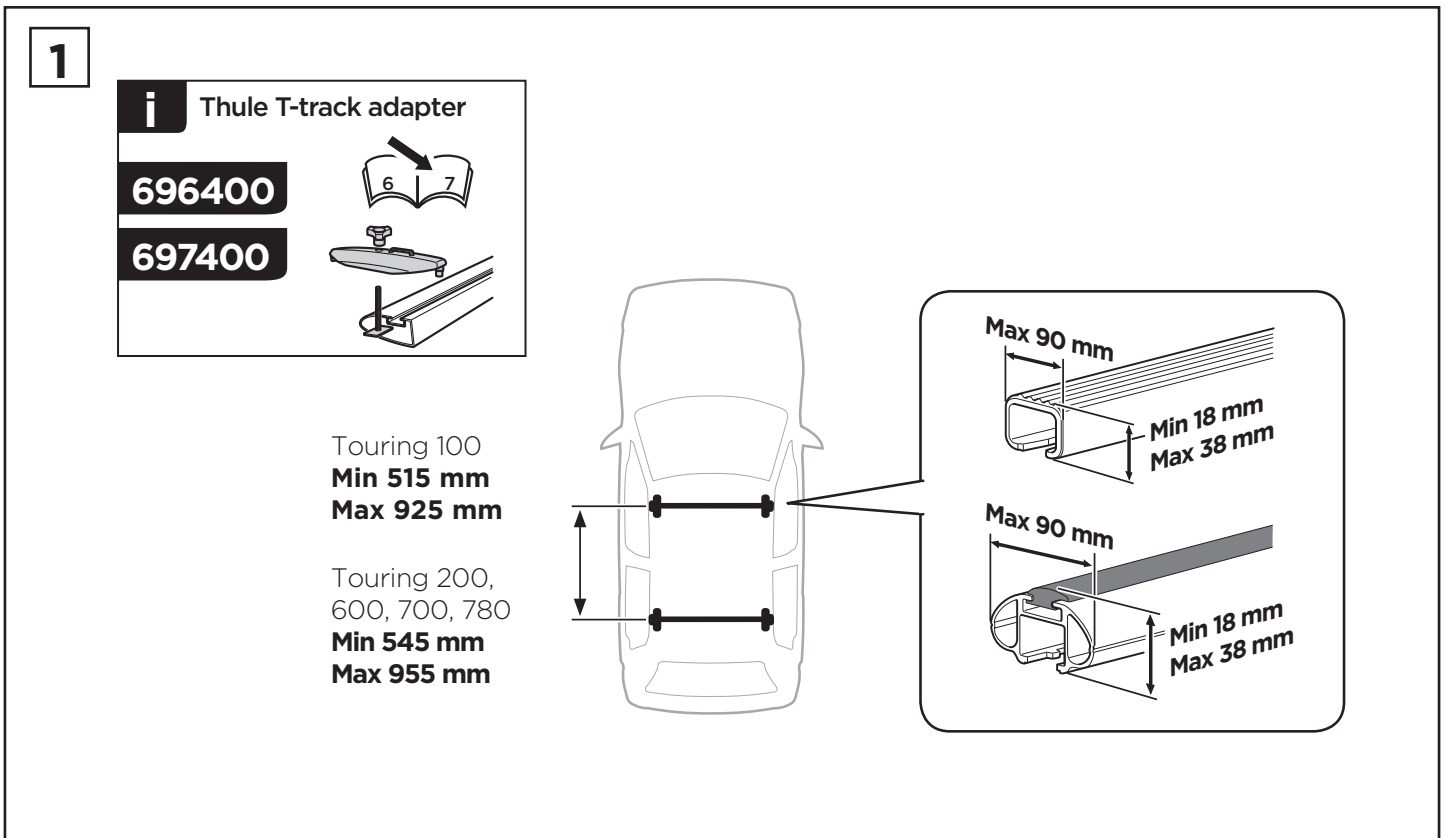

# ➤ **Instructions**

3

x4

4

5

Touring 100

Touring 200  
Touring 600  
Touring 700  
Touring 780

6

7

**i** Thule T-track adapter

**696400** → 24x30 mm

**697400** → 20x27 mm

**i** Thule Boxlift

**571000**

**i** Thule Box Ski Carrier adapter

**694800** → Touring: 200, 780