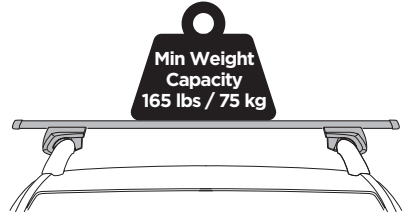

➤ Instructions

Thule Tepui Hybox

901100

EN Roof top tent
FR Tente sur le toit

ES Tienda de techo
DE Dachzelt

13 mm

13 mm

Adapter Thule Xsporter & Thule TracRac bar Xadapt 14