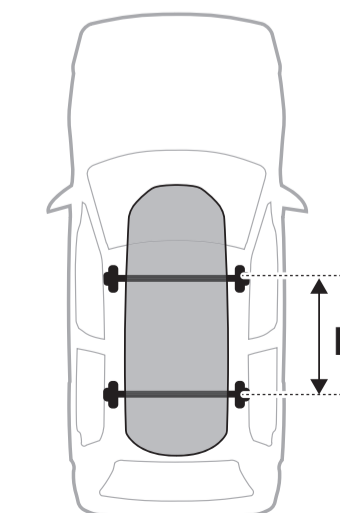

● 6342T

155

Thule Touring L

196 x 78 x 43 - 420L

D: 54,5 - 95,5
R min: 125

● 6348T

180

*cm