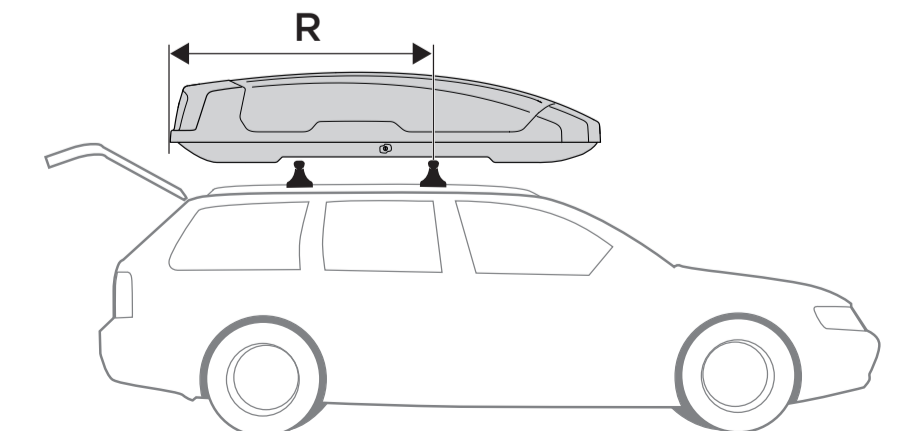

● 6342T

155

Thule Touring L

196 x 78 x 43 - 420L

D: 54,5 - 95,5
R min: 125

● 6348T

180

*cm