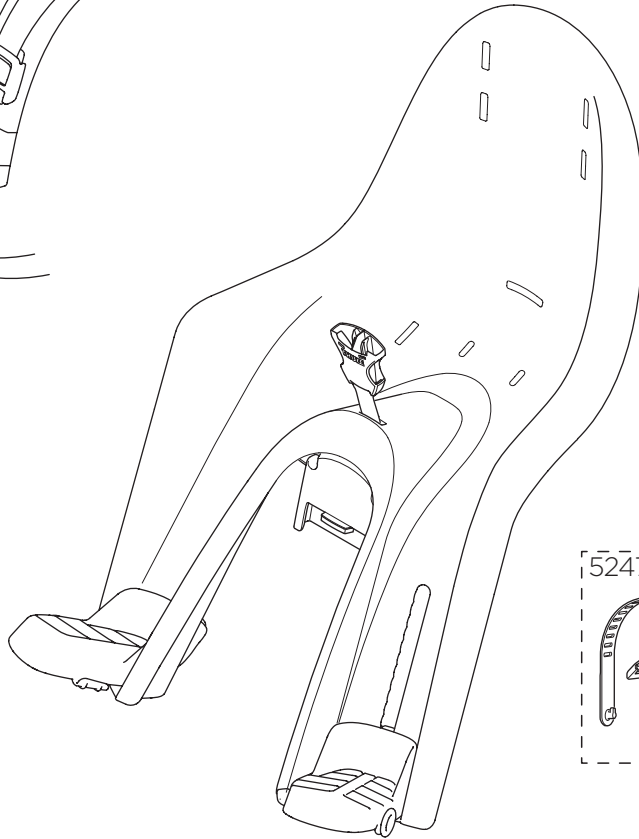

# Thule RideAlong Mini

100103, 100104, 100105

**THULE**  
SWEDEN

52574

52567 - light grey / orange  
52568 - dark grey / purple

52624

52478

52479

52570

52572

52566

52569

52573

52571

Key+Lock

No  
N001-N200  
Sparepart No  
1500001001 - 1500001200

+

Key

No  
N001-N200  
Sparepart No  
1500002001 - 1500002200