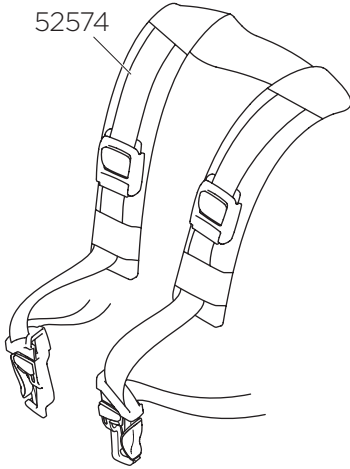

# Thule RideAlong Mini

100103, 100104, 100105

**THULE**  
SWEDEN

52574

52567 - light grey / orange  
52568 - dark grey / purple

52624

52478

52479

52570

52572

52566

52569

52573

52571

Key+Lock

No  
N001-N200  
Sparepart No  
1500001001 - 1500001200

+

Key

No  
N001-N200  
Sparepart No  
1500002001 - 1500002200