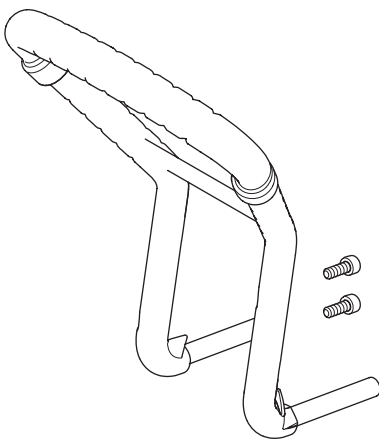

# Thule RideAlong Mini

100103, 100104, 100105

**THULE**  
SWEDEN

52574

52567 - light grey / orange  
52568 - dark grey / purple

52624

52478

52479

52570

52572

52566

52569

52573

52571

Key+Lock

No  
N001-N200  
Sparepart No  
1500001001 - 1500001200

+

Key

No  
N001-N200  
Sparepart No  
1500002001 - 1500002200