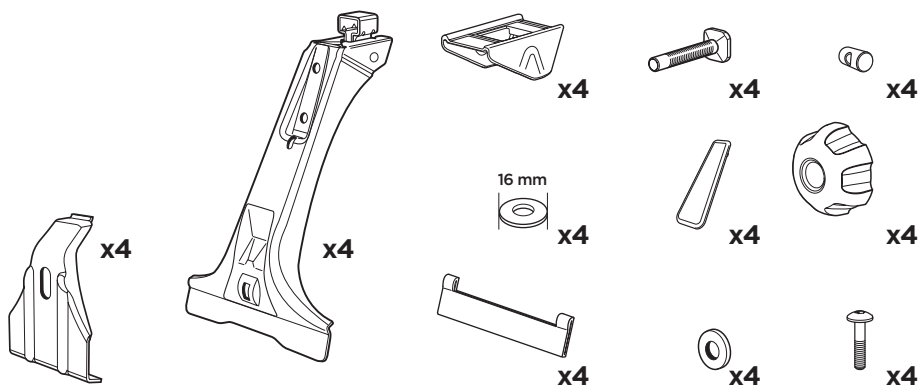

➤ Instructions

Thule Footpack 953100

EN Roof mounted load carrier
DE Lastenträger zur Dachmontage
FR Barre de toit
NL Dakdrager
IT Barra portatutto da installare sul tetto
ES Portaequipajes de techo
PT Barra para montagem no tejadilho
SV Takmonterad lasthållare
DK Tagmonteret lastholder
NO Takmontert lasteholder
FI Katolle asennettava teline
ET Katusele paigaldatav katuseraam
LV Uz jumta uzstādāms kravas turētājs
LT Ant stogo tvirtinamas krovinių laikiklis
PL Uchwyt na bagażnik bazowy montowany na dachu
RU Багажник на крышу
UK Багажник для даху
BG Багажник, монтиран върху покрива
CS Nosič pro montáž na střechu
SK Strešný nosič
SL Nosilec za strešni prtljažnik
HR/BIH Krovni nosač tereta

RO Suport încărcătură montat pe acoperiș
HU Tetőre szerelhető csomagszállító
EL Σχάρα οροφής για μεταφορά φορτίου
TR Araç üstüne bağlanan yük taşıyıcı

HE מנשא מטען לגג הארבע
AR حامل نقل مثبت على السقف

ZH 顶置行李架
JA ルーフマウント型ロードキャリア
KO 루프 장착 화물 캐리어
TH โคร่งยึดของบรรทุกทุกแบบติดตั้งบนหลังคา