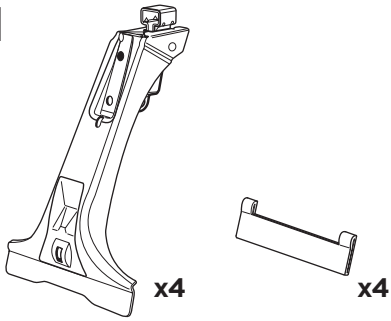

RO Suport încărcătură montat pe acoperiș
HU Tetőre szerelhető csomagszállító
EL Σχάρα οροφής για μεταφορά φορτίου
TR Araç üstüne bağlanan yük taşıyıcı

HE מנשא מטען לגג הארבע
AR حامل نقل مثبت على السقف

ZH 顶置行李架
JA ルーフマウント型ロードキャリア
KO 루프 장착 화물 캐리어
TH โคร่งยึดของบรรทุกทุกแบบติดตั้งบนหลังคา

i

 +  = **Max. 75 kg**

THULE
WingBar Evo

THULE
WingBar

THULE
ProBar Evo

THULE
SlideBar Evo

THULE
SquareBar Evo

1

A

ok ✓

Not ok ✗

B

2

x4

16 mm

x4