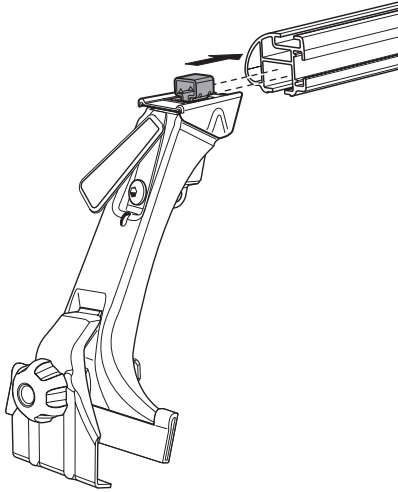

➤ Instructions

Thule Footpack 953100

EN Roof mounted load carrier
DE Lastenträger zur Dachmontage
FR Barre de toit
NL Dakdrager
IT Barra portatutto da installare sul tetto
ES Portaequipajes de techo
PT Barra para montagem no tejadilho
SV Takmonterad lasthållare
DK Tagmonteret lastholder
NO Takmontert lasteholder
FI Katolle asennettava teline
ET Katusele paigaldatav katuseraam
LV Uz jumta uzstādāms kravas turētājs
LT Ant stogo tvirtinamas krovinių laikiklis
PL Uchwyt na bagażnik bazowy montowany na dachu
RU Багажник на крышу
UK Багажник для даху
BG Багажник, монтиран върху покрива
CS Nosič pro montáž na střechu
SK Strešný nosič
SL Nosilec za strešni prtljažnik
HR/BIH Krovni nosač tereta

7

5

THULE
SlideBar Evo

6

7

5

A

x2