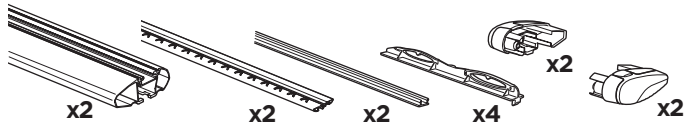

RO Suport încărcătură montat pe acoperiș
HU Tetőre szerelhető csomagszállító
EL Σχάρα οροφής για μεταφορά φορτίου
TR Araç üstüne bağlanan yük taşıyıcı

HE מנשא מטען לגג הארבע
AR حامل نقل مثبت على السقف

ZH 顶置行李架
JA ルーフマウント型ロードキャリア
KO 루프 장착 화물 캐리어
TH โคร่งยึดของบรรทุกทุกแบบติดตั้งบนหลังคา

i

 +  = **Max. 75 kg**

THULE
WingBar Evo

THULE
WingBar

THULE
ProBar Evo

THULE
SlideBar Evo

THULE
SquareBar Evo

1

A

ok ✓

Not ok ✗

B

2

x4

16 mm

x4