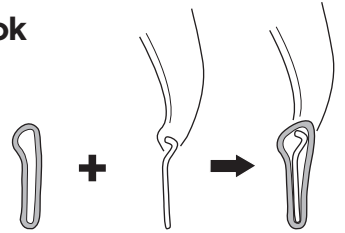

RO Suport încărcătură montat pe acoperiș
HU Tetőre szerelhető csomagszállító
EL Σχάρα οροφής για μεταφορά φορτίου
TR Araç üstüne bağlanan yük taşıyıcı

HE מנשא מטען לגג הארבע
AR حامل نقل مثبت على السقف

ZH 顶置行李架
JA ルーフマウント型ロードキャリア
KO 루프 장착 화물 캐리어
TH โคร่งยึดของบรรทุกทุกแบบติดตั้งบนหลังคา

i

 +  = **Max. 75 kg**

THULE
WingBar Evo

THULE
WingBar

THULE
ProBar Evo

THULE
SlideBar Evo

THULE
SquareBar Evo

1

A

ok ✓

Not ok ✗

B

2

x4

16 mm

x4