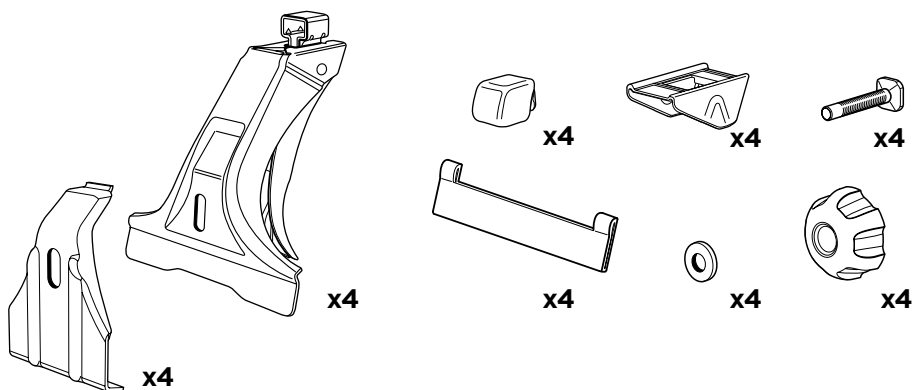

➤ Instructions

Thule Footpack

951100, 951200, 952100, 952200

EN Roof mounted load carrier
DE Lastenträger zur Dachmontage
FR Barre de toit
NL Dakdrager
IT Barra portatutto da installare sul tetto
ES Portaequipajes de techo
PT Barra para montagem no tejadilho
SV Takmonterad lasthållare
DK Tagmonteret lastholder
NO Takmontert lasteholder
FI Katolle asennettava teline
ET Katusele paigaldatav katuseraam
LV Uz jumta uzstādāms kravas turētājs
LT Ant stogo tvirtinamas krovinų laikiklis
PL Uchwyt na bagażnik bazowy montowany na dachu
RU Багажник на крышу
UK Багажник для даху
BG Багажник, монтиран върху покрива
CS Nosič pro montáž na střechu
SK Strešný nosič
SL Nosilec za strešni prtljažnik
HR/BIH Krovni nosač tereta

RO Suport încărcătură montat pe acoperiș
HU Tetőre szerelhető csomagszállító
EL Σχάρα οροφής για μεταφορά φορτίου
TR Araç üstüne bağlanan yük taşıyıcı

HE מנשא מטען לגג הרב
AR حامل نقل مثبت على السقف

ZH 顶置行李架
JA ルーフマウント型ロードキャリア
KO 루프 장착 화물 캐리어
TH โคร่งยึดของบรรทุกแบบติดตั้งบนหลังคา

i9511
9512

2.7 kg

9521
9522

3.5 kg

i

6-7 kg

xx kg

= Max.
100 kgTHULE
WingBar EvoTHULE
WingBarTHULE
SlideBar EvoTHULE
ProBar EvoTHULE
SquareBar Evo**i**