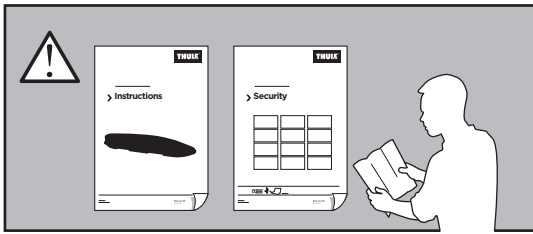

# ➤ **Instructions**

**1**

**i** Thule T-track adapter

**696400**

**697400**

Pacific 100  
Min 515 mm  
Max 925 mm

Pacific 200, 500, 600, 700, 780  
Min 545 mm  
Max 955 mm

**2**