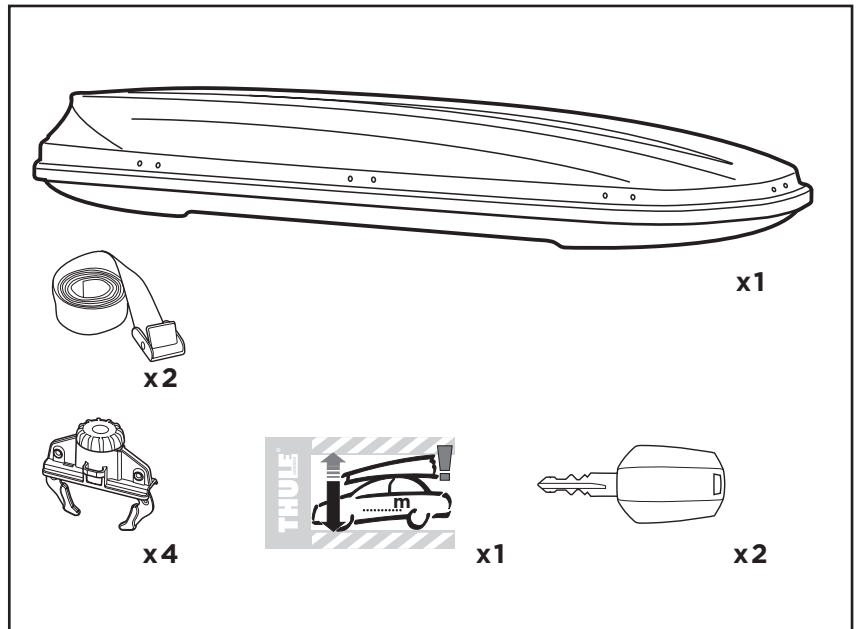

# ➤ **Instructions**

**1**

**i** Thule T-track adapter

**696400**

**697400**

Pacific 100  
Min 515 mm  
Max 925 mm

Pacific 200, 500, 600, 700, 780  
Min 545 mm  
Max 955 mm

**2**