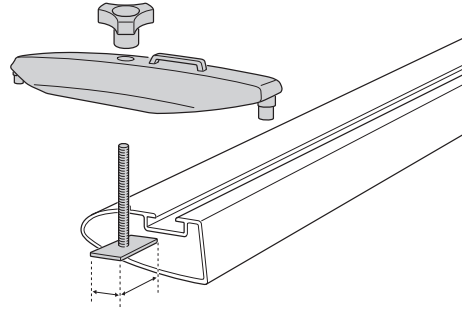

i Thule T-track adapter

696400 → 24x30 mm

697400 → 20x27 mm