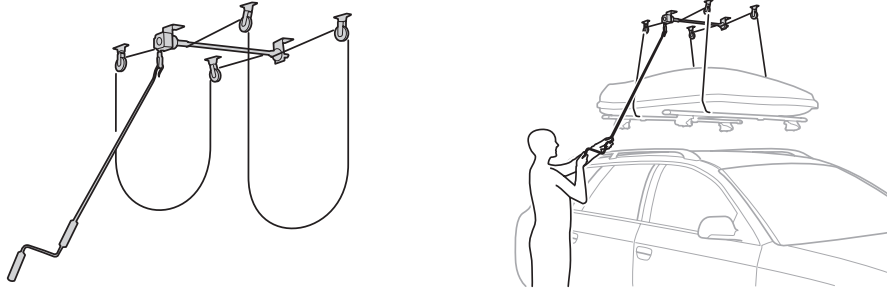

i Thule Boxlift

571000