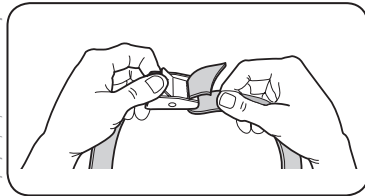

3

4

5

x2

6

7

**i** Thule T-track adapter

**696400** → 24x30 mm