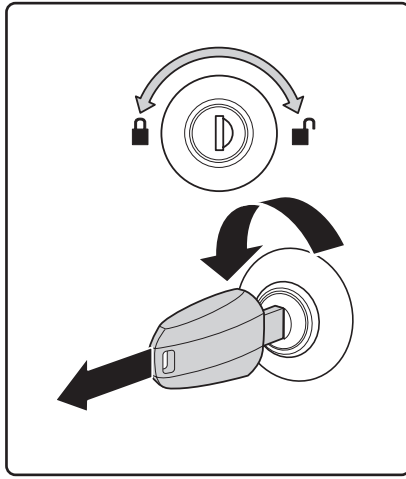

3

4

5

x2

6

7

**i** Thule T-track adapter

**696400** → 24x30 mm