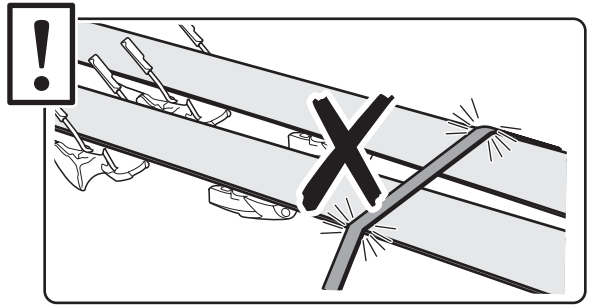

3

4

5

x2

6

7

**i** Thule T-track adapter

**696400** → 24x30 mm