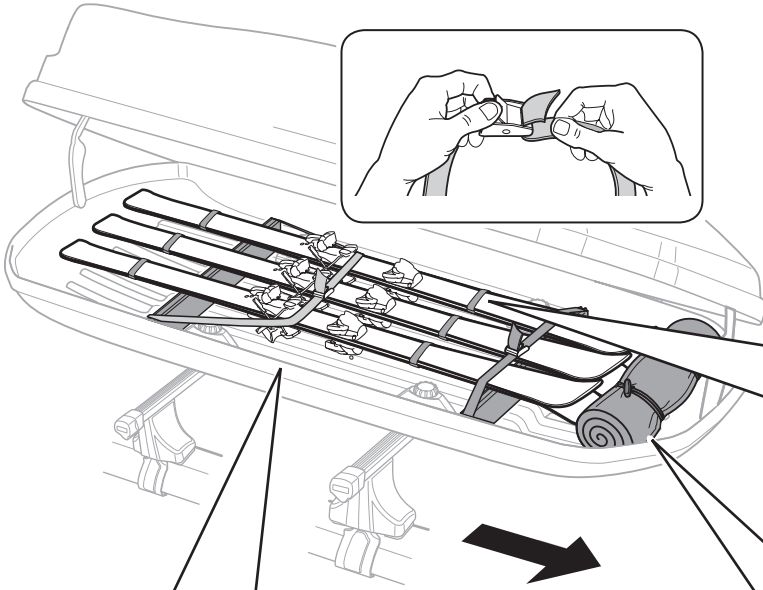

3

4

5

x2

6

7

**i** Thule T-track adapter

**696400** → 24x30 mm