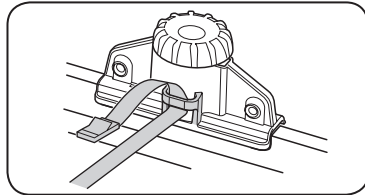

3

4

5

x2

6

7

**i** Thule T-track adapter

**696400** → 24x30 mm