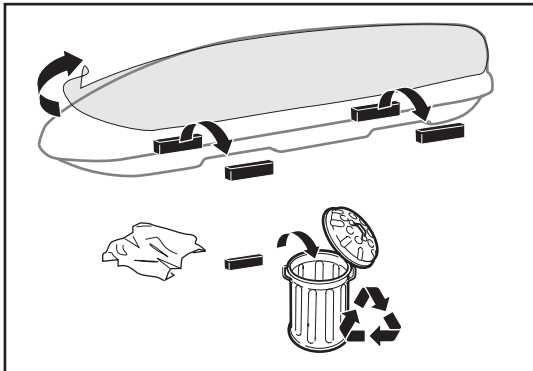

# ➤ **Instructions**

**1**

**i** Thule T-track adapter

**696400**

**697400**

Pacific 100  
Min 515 mm  
Max 925 mm

Pacific 200, 500, 600, 700, 780  
Min 545 mm  
Max 955 mm

**2**