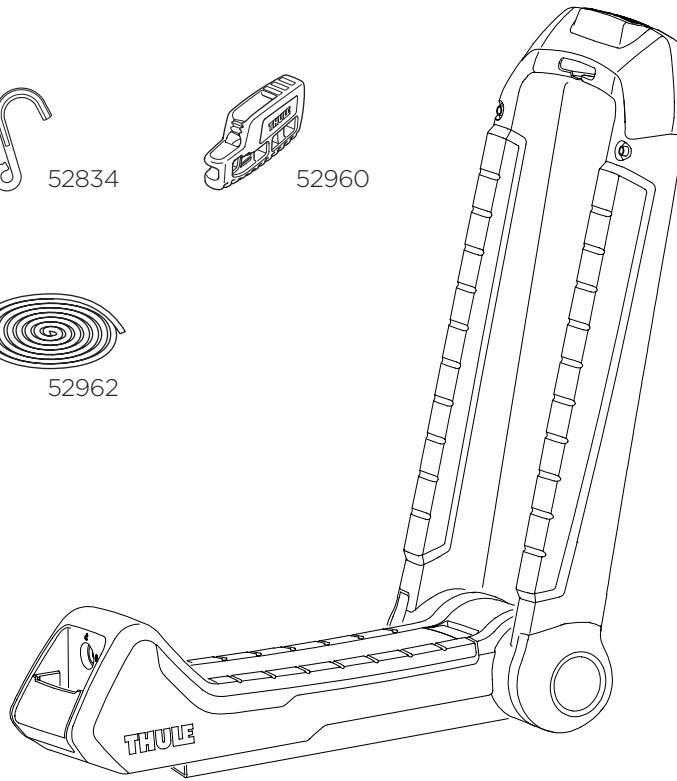

34345

54186

54187

54188

Thule Square Bar Adapter 8897

Thule Strap 521, 275 cm / 9"
Thule Strap 522, 400 cm / 13"
Thule Strap 523, 450 cm / 15"

No

N001-N250

Sparepart No

1500004201 - 1500004250

Lock+Key

= N.....

Key

No

N001-N250

Sparepart No