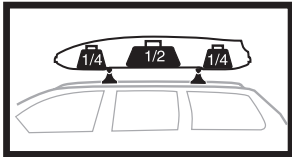

### Thule T-track Adapter

**696600**

24x30 mm

**697600**

20x27 mm