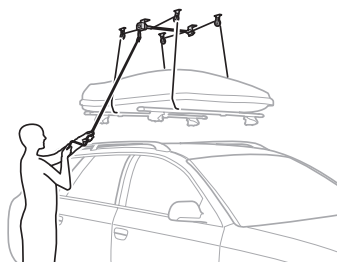

Thule MultiLift

572004