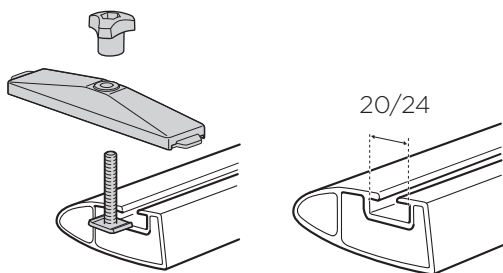

### Thule T-track Adapter

**696600**

24x30 mm

**697600**

20x27 mm