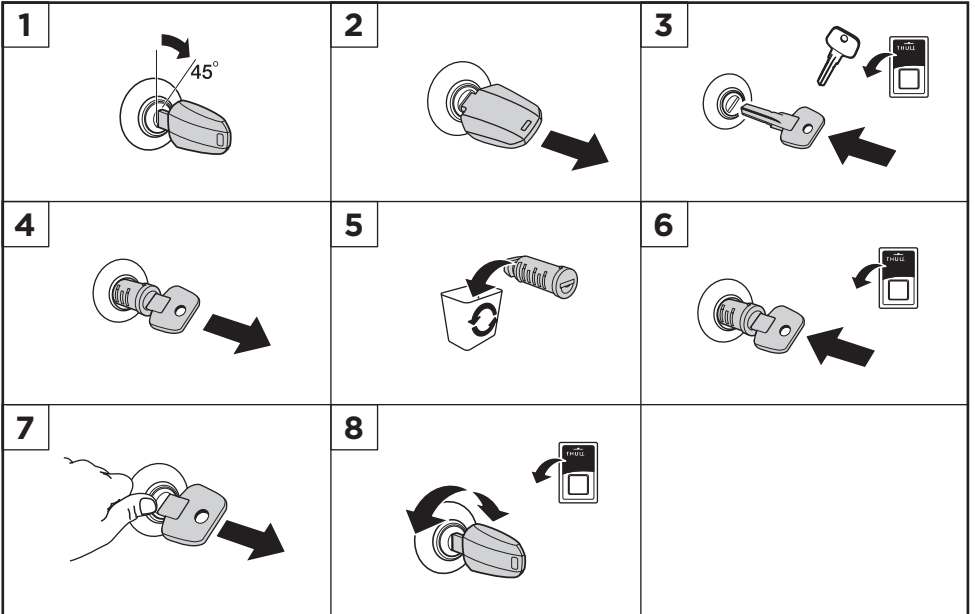

# Thule One-Key System

512  (x2)

544  (x4)

596  (x6)

588  (x8)

Thule Sweden AB, Box 69, 330 33 Hillerstorp, SWEDEN  
Thule Inc., 42 Silvermine Road, Seymour, Connecticut 06483, USA

[info@thule.com](mailto:info@thule.com)  
Phone: 800-238-2388