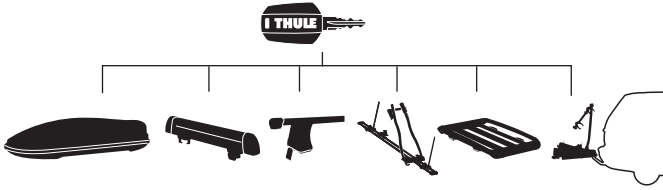

Thule One-Key System