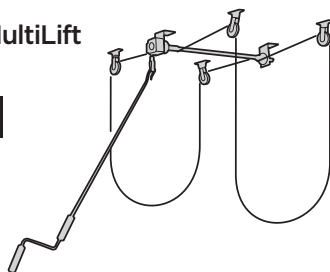

Thule MultiLift

572004