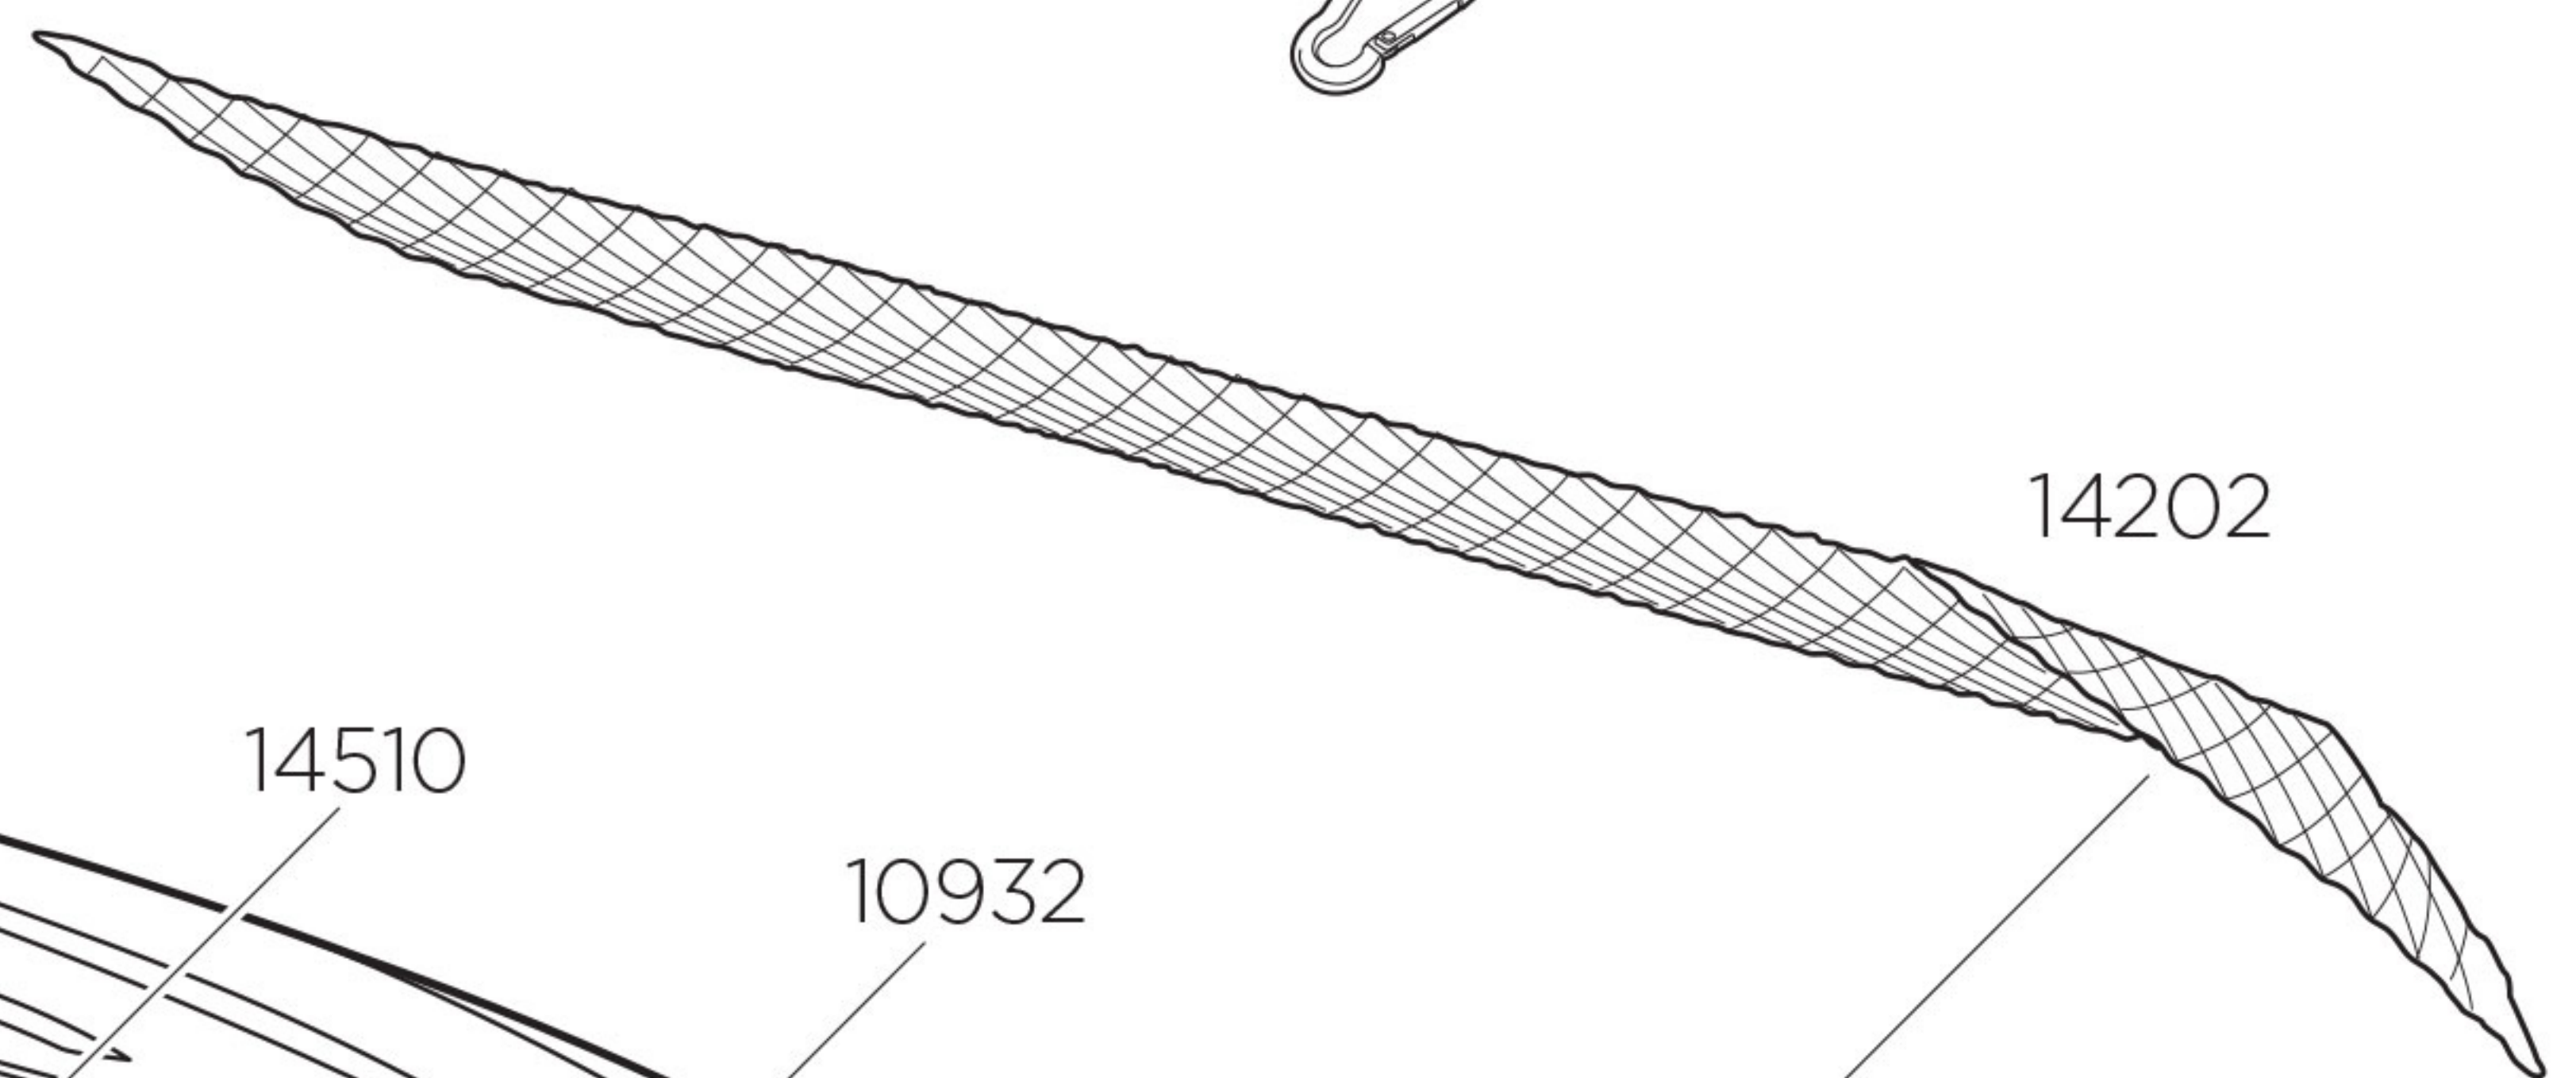

Silver 14712
Black 14713

10719	
3 x	 10720

Key+Lock

 = N....

No
N001-N200
Sparepart No
1500001001 - 1500001200

+

Key

No
N001-N200
Sparepart No
1500002001 - 1500002200