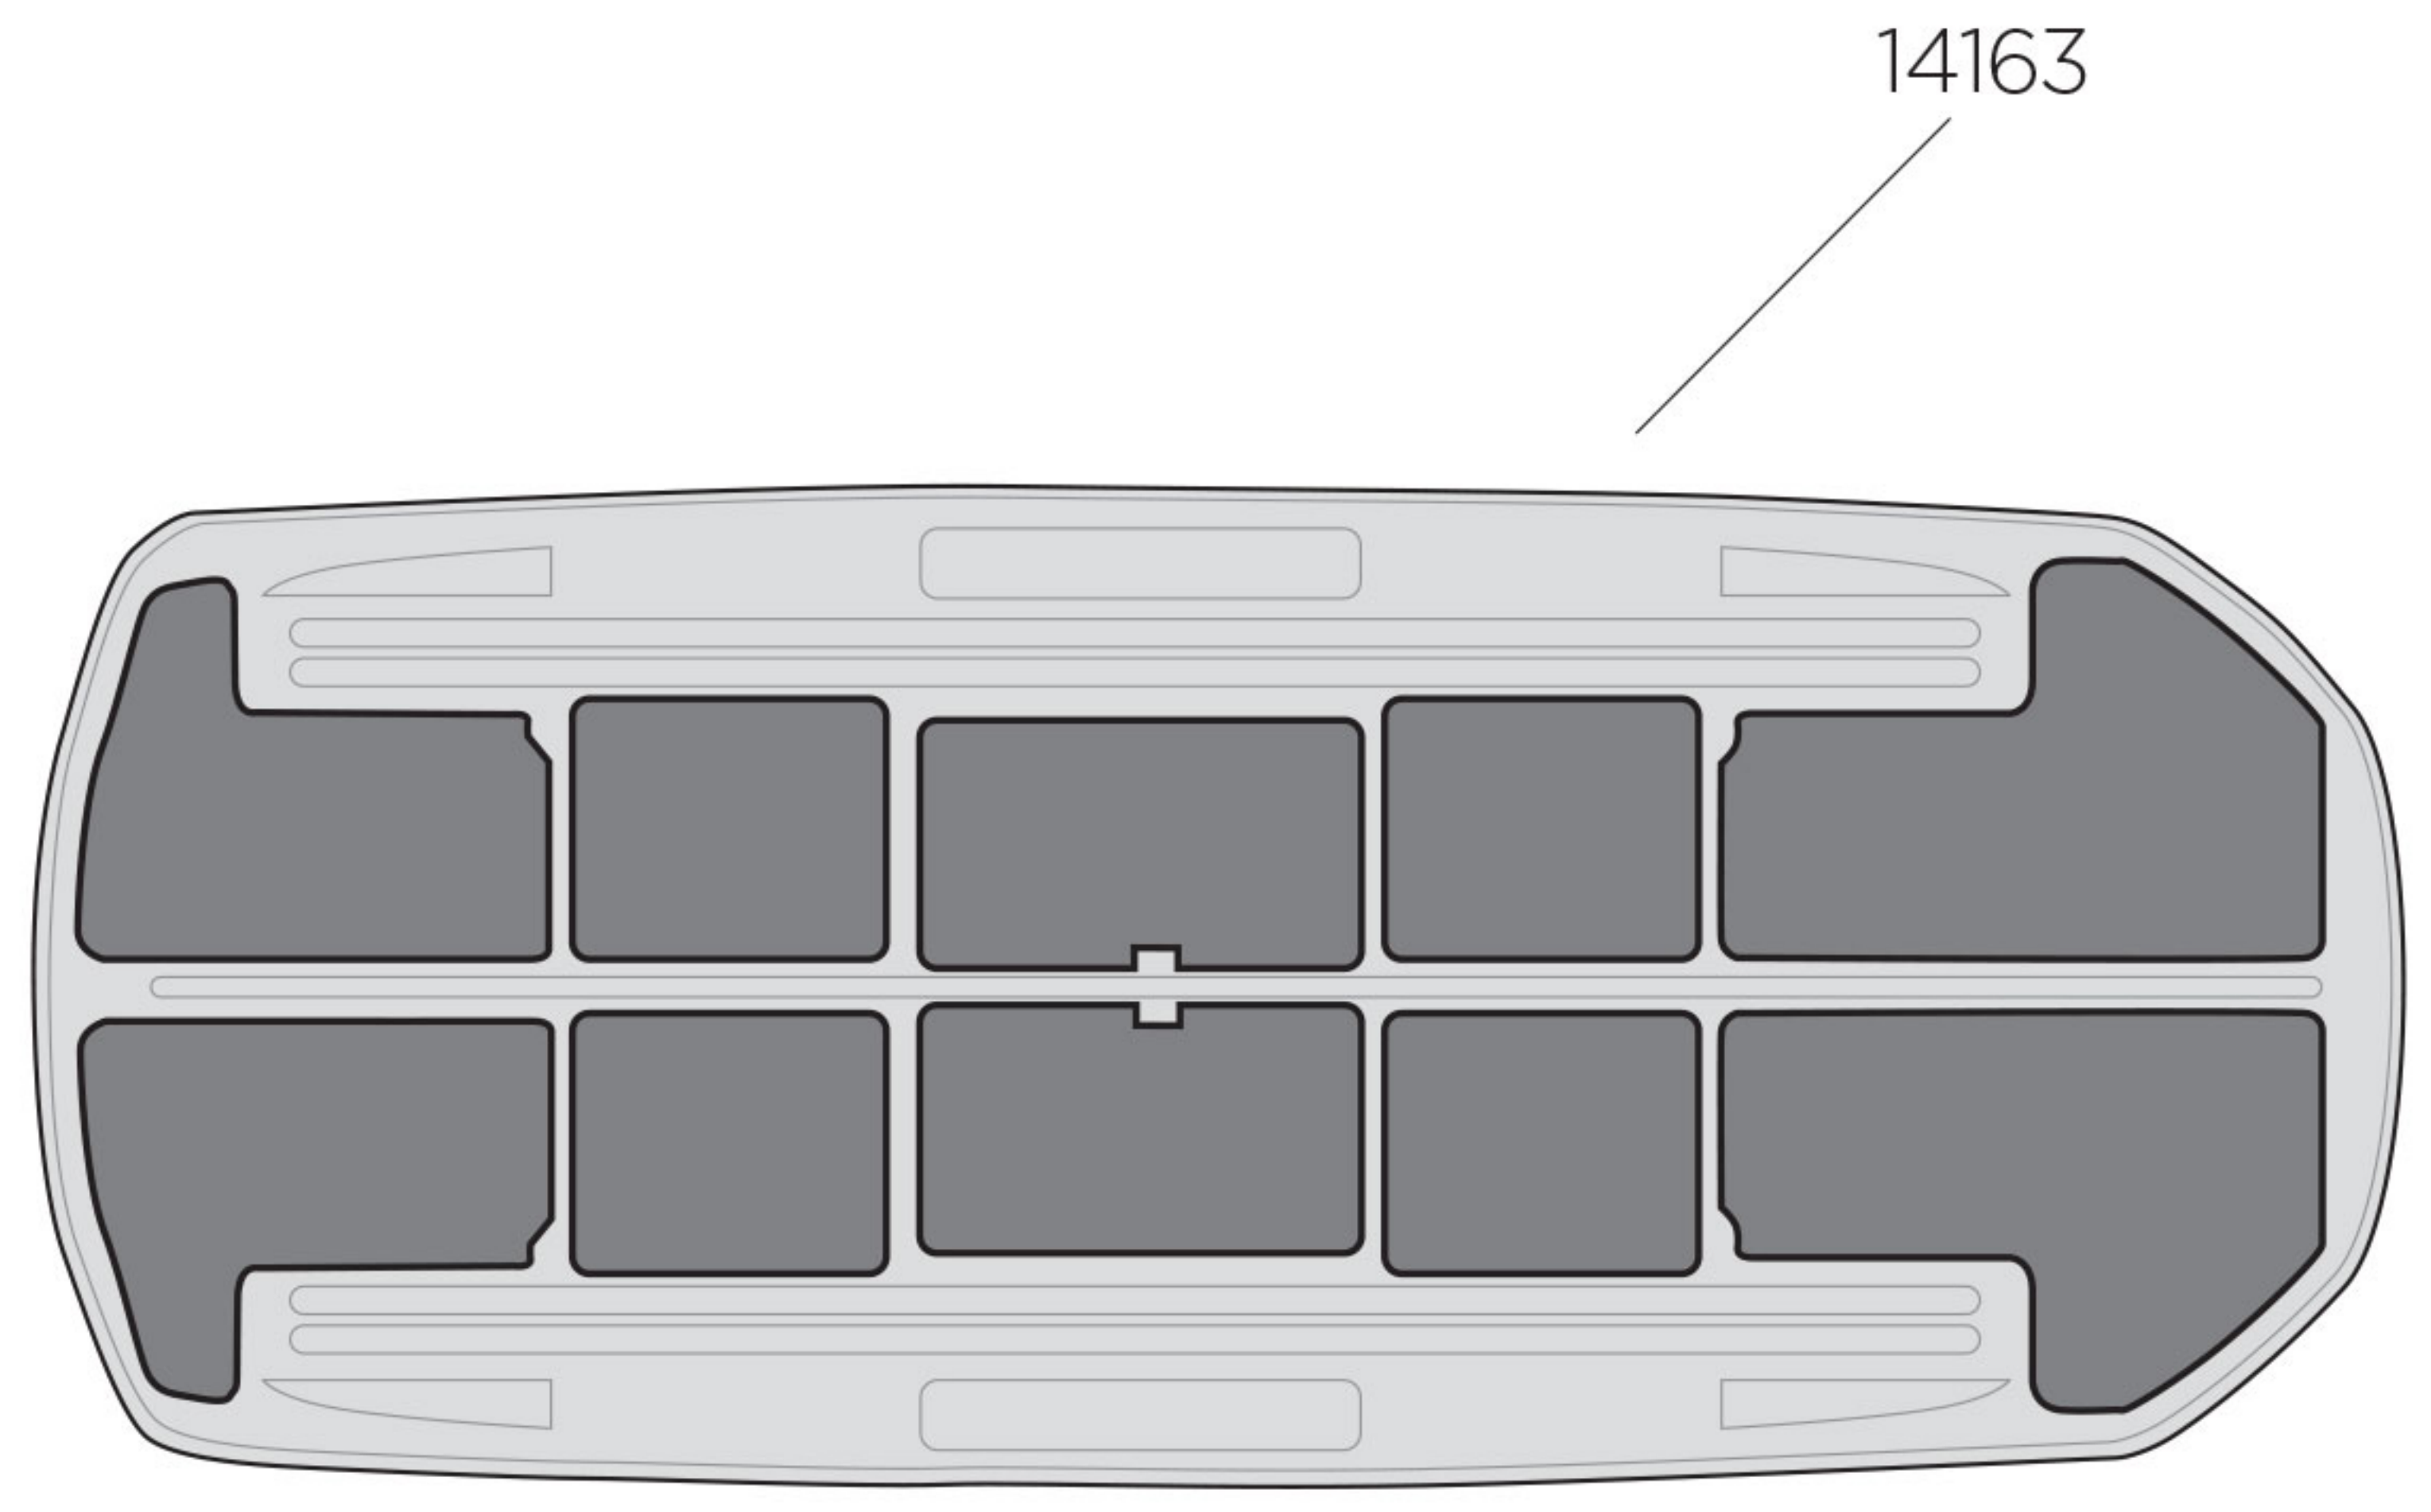

Silver 14712
Black 14713

10719	
3 x	 10720

Key+Lock

 = N....

No
N001-N200
Sparepart No
1500001001 - 1500001200

+

Key

No
N001-N200
Sparepart No
1500002001 - 1500002200