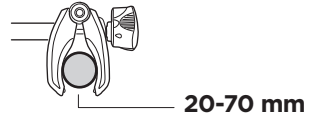

40 kg

50 kg

60 kg

>62 kg

17 kg

Max 23 kg

Max 33 kg

Max 43 kg

Max 45 kg