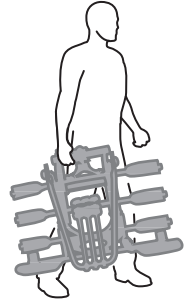

i

EN Accessories
DE Zubehör
FR Accessoires
NL Accessoires
IT Accessori
ES Accesorios
PT Acessórios
SV Tillbehör

DK Tillbehør
NE Tillbehør
FI Lisävarusteet
ET Lisavarustus
LV Piederumi
LT Priedai
PL Akcesoria
RU Аксессуары

UK Аксессуары
BG Принадлежности
CS Doplòky
SK Príslušenstvo
SL Dodatki
HR/BIH Dodaci
RO Accesorii
HU Tartozékok

EL Εξαρτήματα
TR Aksesuarlar
☒☒☒☒☒☒ **AR**
☒☒☒☒☒☒ **HE**
ZH 附件
JA アクセサリー
KO 액세서리
TH อุปกรณ์เสริม

Thule One-Key System

- **450400** (x4)
- **450600** (x6)
- **450800** (x8)
- **451200** (x12)
- **451600** (x16)

Thule Wall Hanger 9771

Thule Adapter 9907 13-to-7-pin