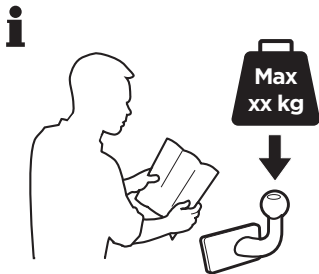

40 kg

50 kg

60 kg

>62 kg

17 kg

Max 23 kg

Max 33 kg

Max 43 kg

Max 45 kg