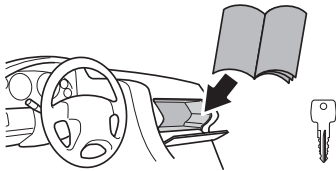

40 kg

50 kg

60 kg

>62 kg