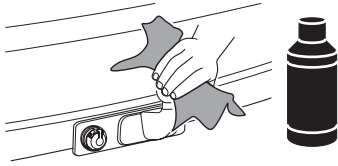

40 kg

50 kg

60 kg

>62 kg