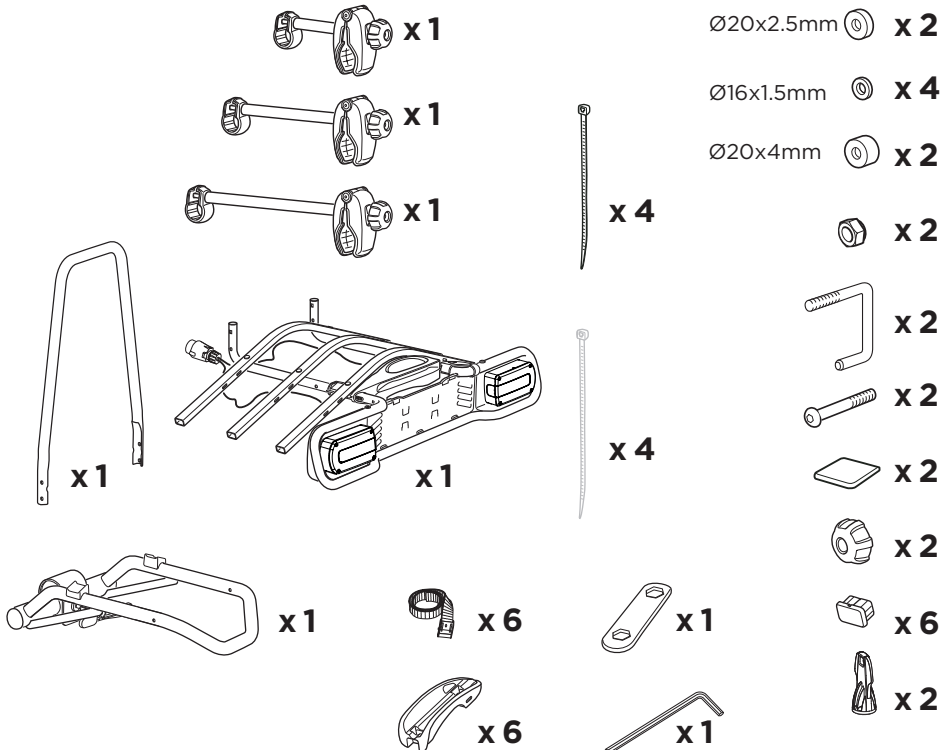

➤ Instructions

Thule EuroRide 943

- EN** Tow bar-mounted bike carrier
DE Fahrradträger für die Anhängerkupplung
FR Porte-vélos sur boule d'attelage
NL Fietsdrager voor op de trekhaak
IT Portabici da installare sul gancio da traino
ES Portabicicletas de bola de remolque
PT Suporte para bicicleta para engate
SV Dragkroksmonterad cykelhållare
DK Cykelholder, der er monteret på anhængertræk
NO Hengerfestemonteerte lasteholdere
FI Vetokoukkuun kiinnitettävä polkupyöräteline
ET Haakekonksule paigaldatav jalgrattahoidik
LV Uz piekabes āka uzstādāms velosipēdu turētājs
LT Prie gražūlo tvirtinami dviračių laikikliai
PL Bagażnik rowerowy montowany na haku holowniczym
RU Устанавливаемое на фаркопе крепление для велосипедов
UK Багажник для велосипедів, що монтується на буксирній штанзі
BG Багажник за велосипеди, монтиран на теглича
CS Nosič jízdních kol s montáží na tažné zařízení
SK Nosič bicyklů s montážou na tažné zariadenie
SL Prtljažnik za kolesa za na vlečno kljuko
- HR/BiH** Nosач bicikla koji se postavlja na kuku za vuču
RO Suport pentru bicicletă montat pe bara de tracțiune
HU Vonóhorogra szerelhető kerékpártartó
EL Σχάρα ποδηλάτου κοτσαδόρου
TR Çeki demirine bağlanan bisiklet taşıyıcı
- HE** מנשא אופניים המורכב על או הגרירה
AR حامل الدراجة للتثبيت على قضيب القطر
- ZH** 拖杆安装式托架
JA トウバーマウント型サイクルキャリア
KO 토우바 장착 자전거 캐리어
TH 

CITY CRASH

Complies with ISO norm

40 kg

50 kg

60 kg

>62 kg

17 kg

Max 23 kg

Max 33 kg

Max 43 kg

Max 45 kg

1

2

3

4

7