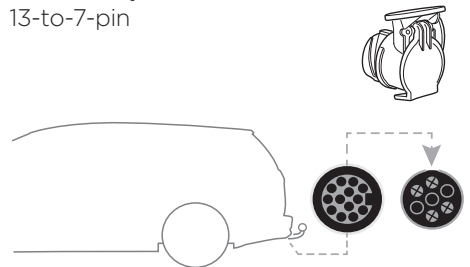

Thule One-Key System

- 450400** (x4)
- 450600** (x6)
- 450800** (x8)
- 451200** (x12)
- 451600** (x16)

Thule Wall Hanger 9771

Thule Adapter 9907 13-to-7-pin

Thule Lockable Knob

526

Thule Lockable Knob

527