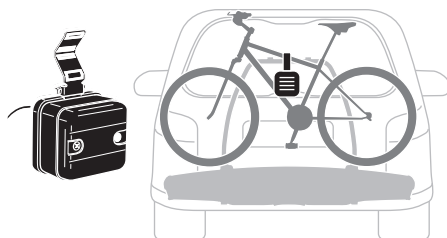

Thule 3rd Brake Light

9904