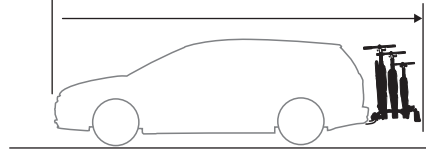

40 kg

50 kg

60 kg

>62 kg