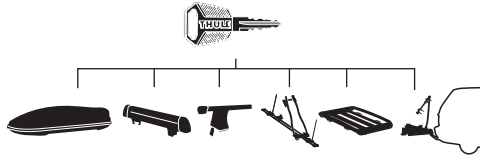

Thule One-Key System