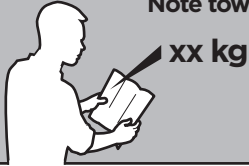

**Stützlast beachten
Note towball capacity**