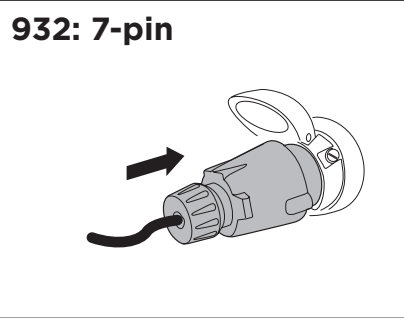

**i**

**Stützlast beachten  
Note towball capacity**

max ↓ x kg	931 	x 2 	932 	x 2 
40 kg	17,1 kg	Max 22,9 kg	16,9 kg	Max 23,1 kg
45 kg		Max 27,9 kg		Max 28,1 kg
50 kg		Max 32,9 kg		Max 33,1 kg
55 kg		Max 37,9 kg		Max 38,1 kg
60 kg		Max 42,9 kg		Max 43,1 kg
65 kg		Max 47,9 kg		Max 48,1 kg
70 kg		Max 52,9 kg		Max 53,1 kg
75 kg		Max 57,9 kg		Max 58,1 kg
>77 kg		Max 60 kg		Max 60 kg

**1**

**2****A****B**

**3****A****?****B****C****D**

4

931: 13-pin

5

6

A