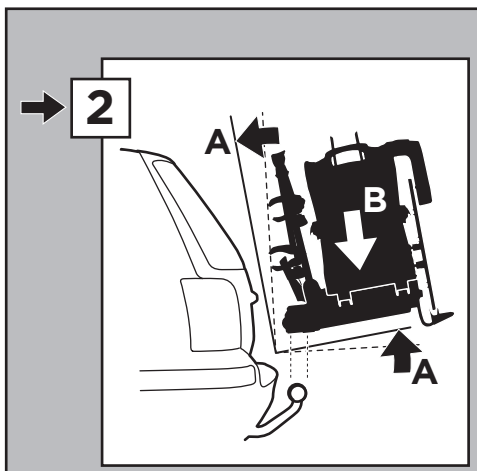

EN Tow bar-mounted bike carrier
DE Fahrradträger für die Anhängerkupplung
FR Porte-vélos sur boule d'attelage
NL Fietsdrager voor op de trekhaak
IT Portabici da installare sul gancio da traino
ES Portabicicletas de bola de remolque
PT Suporte para bicicleta para engate
SV Dragkroksmonterad cykelhållare
DK Cykelholder, der er monteret på anhængertræk
NO Hengerfestemonterte lasteholdere
FI Vetokoukkuun kiinnitettävä polkupyöräteline
ET Haakekonsule paigaldatav jalgrattahoidik
LV Uz piekabes āķa uzstādāms velosipēdu turētājs
LT Prie gražūlo tvirtinami dviračių laikikliai
PL Bagażnik rowerowy montowany na haku holowniczym
RU Устанавливаемое на фаркопе крепление для велосипедов

UK Багажник для велосипедів, що монтується на буксирній штанзі
BG Багажник за велосипеди, монтиран на теглича
CS Nosič jízdních kol s montáží na tažné zařízení
SK Nosič bicyklov s montážou na ťažné zariadenie
SL Prtljajnik za kolesa za na vlečno kljuko
HR/BIH Nosač bicikla koji se postavlja na kuku za vuču
RO Suport pentru bicicletă montat pe bara de tracțiune
HU Vonóhórogra szerelhető kerékpártartó
EL Σχάρα ποδηλάτου κοτσαδόρου
TR Çeki demirine bağlanan bisiklet taşıyıcı
HE תאגיד אופניים למחבר
AR حامل الدراجة للتثبيت على قصب القطر
ZH 拖杆安装式托架
JA トウバーマウント型サイクルキャリア
KO 트우바 장착 자전거 캐리어
TH ครงยึดจับจักรยานแบบติดตั้งกับอุปกรณ์ลากพ่วงท้ายรถ