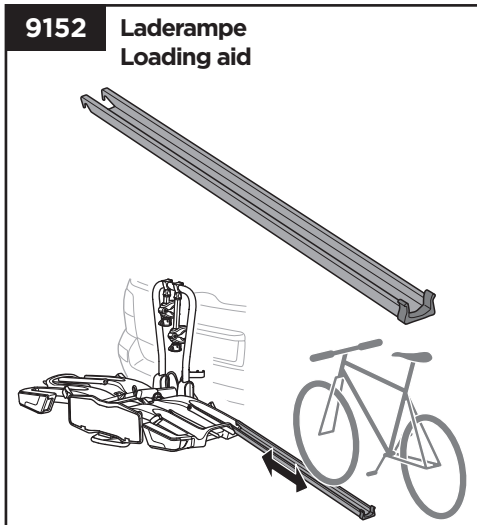

EN Accessories

FR Accessoires

DE Zubehör

NL Accessoires