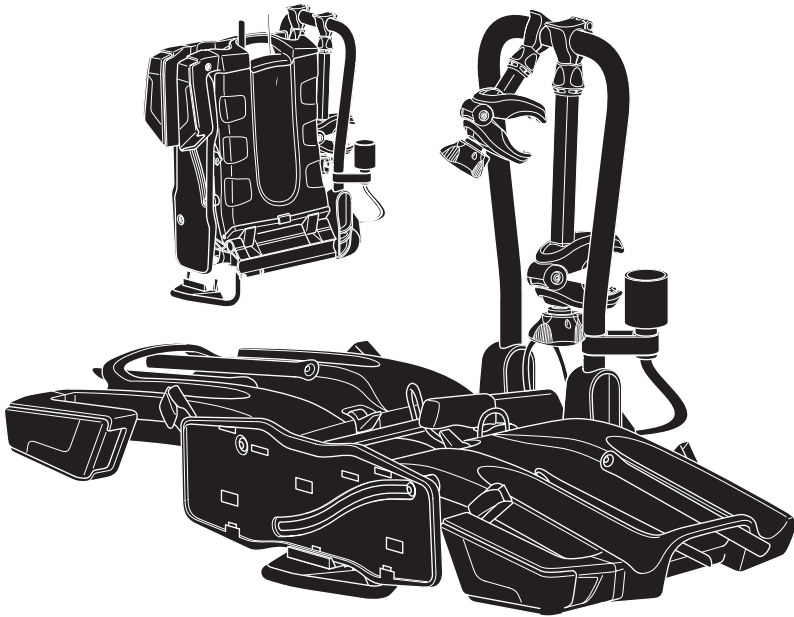

# Thule EasyFold 931, 932

## > Instructions

Max  
30 kg

Max  
60 kg

**CITY CRASH**  
Complies with ISO norm

931014

17,1 kg

**CITY CRASH**  
Complies with ISO norm

931021 Left-hand traffic

**CITY CRASH**  
Complies with ISO norm

932014

16,9 kg

**EN** Tow bar-mounted bike carrier  
**DE** Fahrradträger für die Anhängerkupplung  
**FR** Porte-vélos sur boule d'attelage  
**NL** Fietsdrager voor op de trekhaak  
**IT** Portabici da installare sul gancio da traino  
**ES** Portabicicletas de bola de remolque  
**PT** Suporte para bicicleta para engate  
**SV** Dragkroksmonterad cykelhållare  
**DK** Cykelholder, der er monteret på anhængertræk  
**NO** Hengerfestemonterte lasteholdere  
**FI** Vetokoukkuun kiinnitettävä polkupyöräteline  
**ET** Haakekonsule paigaldatav jalgrattahoidik  
**LV** Uz piekabes āķa uzstādāms velosipēdu turētājs  
**LT** Prie gražūlo tvirtinami dviračių laikikliai  
**PL** Bagażnik rowerowy montowany na haku holowniczym  
**RU** Устанавливаемое на фаркопе крепление для велосипедов

**UK** Багажник для велосипедів, що монтується на буксирній штанзі  
**BG** Багажник за велосипеди, монтиран на теглича  
**CS** Nosič jízdních kol s montáží na tažné zařízení  
**SK** Nosič bicyklov s montážou na ťažné zariadenie  
**SL** Prtljajnik za kolesa za na vlečno kljuko  
**HR/BIH** Nosač bicikla koji se postavlja na kuku za vuču  
**RO** Suport pentru bicicletă montat pe bara de tracțiune  
**HU** Vonóhórogra szerelhető kerékpártartó  
**EL** Σχάρα ποδηλάτου κοτσαδόρου  
**TR** Çeki demirine bağlanan bisiklet taşıyıcı  
**HE** תאגיד אופניים למחבר  
**AR** حامل الدراجة للتثبيت على قصب القطر  
**ZH** 拖杆安装式托架  
**JA** トウバーマウント型サイクルキャリア  
**KO** 트우바 장착 자전거 캐리어  
**TH** ครงยึดจับจักรยานแบบติดตั้งกับอุปกรณ์ลากพ่วงท้ายรถ