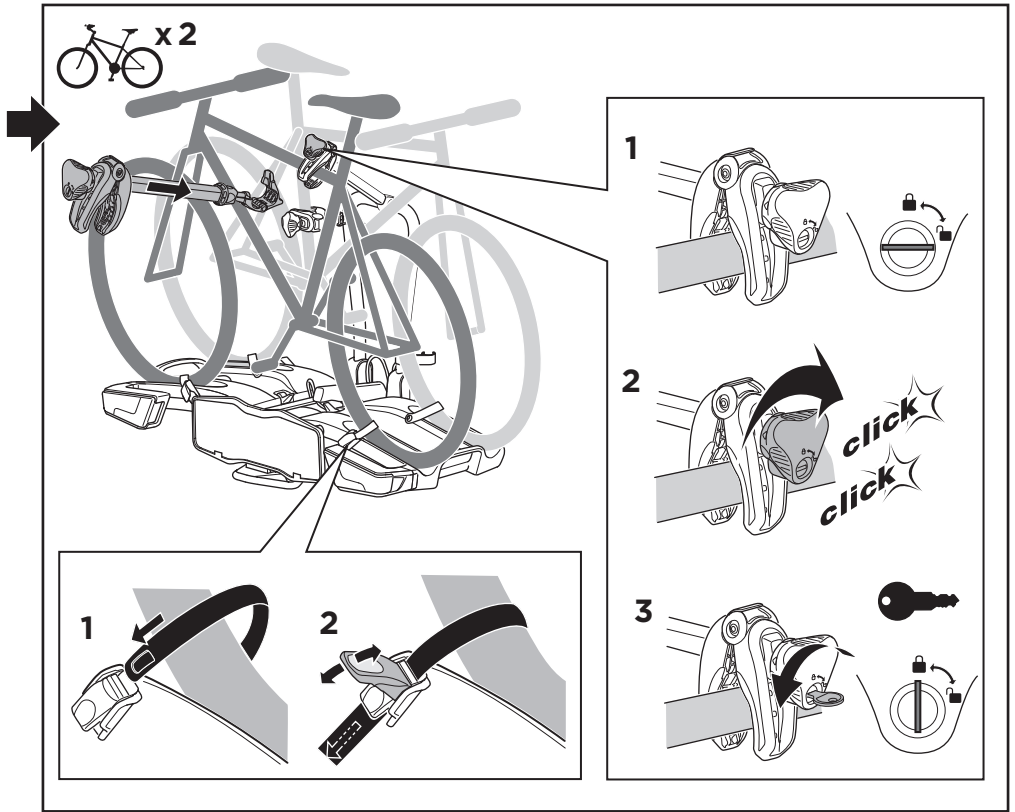

EN Accessories

FR Accessoires

DE Zubehör

NL Accessoires