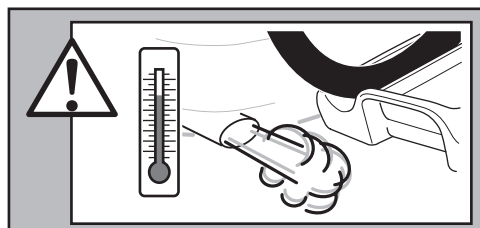

EN Tow bar-mounted bike carrier
DE Fahrradträger für die Anhängerkupplung
FR Porte-vélos sur boule d'attelage
NL Fietsdrager voor op de trekhaak
IT Portabici da installare sul gancio da traino
ES Portabicicletas de bola de remolque
PT Suporte para bicicleta para engate
SV Dragkroksmonterad cykelhållare
DK Cykelholder, der er monteret på anhængertræk
NO Hengerfestemonterte lasteholdere
FI Vetokoukkuun kiinnitettävä polkupyöräteline
ET Haakekonsule paigaldatav jalgrattahoidik
LV Uz piekabes āķa uzstādāms velosipēdu turētājs
LT Prie gražūlo tvirtinami dviračių laikikliai
PL Bagażnik rowerowy montowany na haku holowniczym
RU Устанавливаемое на фаркопе крепление для велосипедов

UK Багажник для велосипедів, що монтується на буксирній штанзі
BG Багажник за велосипеди, монтиран на теглича
CS Nosič jízdních kol s montáží na tažné zařízení
SK Nosič bicyklov s montážou na ťažné zariadenie
SL Prtljajnik za kolesa za na vlečno kljuko
HR/BIH Nosač bicikla koji se postavlja na kuku za vuču
RO Suport pentru bicicletă montat pe bara de tracțiune
HU Vonóhórogra szerelhető kerékpártartó
EL Σχάρα ποδηλάτου κοτσαδόρου
TR Çeki demirine bağlanan bisiklet taşıyıcı
HE תאגיד אופניים למחבר
AR حامل الدراجة للتثبيت على قصب القطر
ZH 拖杆安装式托架
JA トウバーマウント型サイクルキャリア
KO 트우바 장착 자전거 캐리어
TH ครงยึดจับจักรยานแบบติดตั้งกับอุปกรณ์ลากพ่วงท้ายรถ