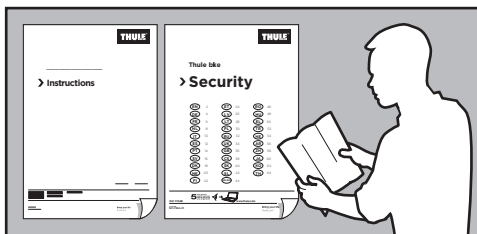

EN Tow bar-mounted bike carrier
DE Fahrradträger für die Anhängerkupplung
FR Porte-vélos sur boule d'attelage
NL Fietsdrager voor op de trekhaak
IT Portabici da installare sul gancio da traino
ES Portabicicletas de bola de remolque
PT Suporte para bicicleta para engate
SV Dragkroksmonterad cykelhållare
DK Cykelholder, der er monteret på anhængertræk
NO Hengerfestemonterte lasteholdere
FI Vetokoukkuun kiinnitettävä polkupyöräteline
ET Haakekonsule paigaldatav jalgrattahoidik
LV Uz piekabes āķa uzstādāms velosipēdu turētājs
LT Prie gražūlo tvirtinami dviračių laikikliai
PL Bagażnik rowerowy montowany na haku holowniczym
RU Устанавливаемое на фаркопе крепление для велосипедов

UK Багажник для велосипедів, що монтується на буксирній штанзі
BG Багажник за велосипеди, монтиран на теглича
CS Nosič jízdních kol s montáží na tažné zařízení
SK Nosič bicyklov s montážou na ťažné zariadenie
SL Prtljajnik za kolesa za na vlečno kljuko
HR/BIH Nosač bicikla koji se postavlja na kuku za vuču
RO Suport pentru bicicletă montat pe bara de tracțiune
HU Vonóhórogra szerelhető kerékpártartó
EL Σχάρα ποδηλάτου κοτσαδόρου
TR Çeki demirine bağlanan bisiklet taşıyıcı
HE תאגיד אופניים למחבר
AR حامل الدراجة للتثبيت على قصب القطر
ZH 拖杆安装式托架
JA トウバーマウント型サイクルキャリア
KO 트우바 장착 자전거 캐리어
TH ครงยึดจับจักรยานแบบติดตั้งกับอุปกรณ์ลากพ่วงท้ายรถ