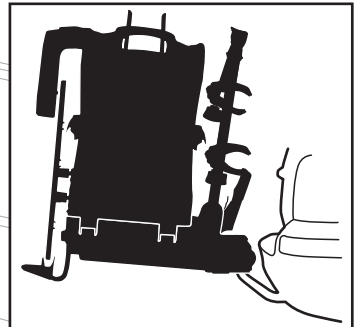

max ↓ x kg	931 	x 2 	932 	x 2
40 kg	17,1 kg	Max 22,9 kg	16,9 kg	Max 23,1 kg
45 kg		Max 27,9 kg		Max 28,1 kg
50 kg		Max 32,9 kg		Max 33,1 kg
55 kg		Max 37,9 kg		Max 38,1 kg
60 kg		Max 42,9 kg		Max 43,1 kg
65 kg		Max 47,9 kg		Max 48,1 kg
70 kg		Max 52,9 kg		Max 53,1 kg
75 kg		Max 57,9 kg		Max 58,1 kg
>77 kg		Max 60 kg		Max 60 kg

1