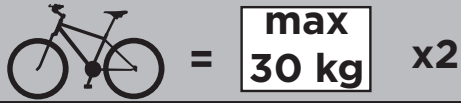

i

**Stützlast beachten
Note towball capacity**

max ↓ x kg	931 	x 2 	932 	x 2
40 kg	17,1 kg	Max 22,9 kg	16,9 kg	Max 23,1 kg
45 kg		Max 27,9 kg		Max 28,1 kg
50 kg		Max 32,9 kg		Max 33,1 kg
55 kg		Max 37,9 kg		Max 38,1 kg
60 kg		Max 42,9 kg		Max 43,1 kg
65 kg		Max 47,9 kg		Max 48,1 kg
70 kg		Max 52,9 kg		Max 53,1 kg
75 kg		Max 57,9 kg		Max 58,1 kg
>77 kg		Max 60 kg		Max 60 kg

1