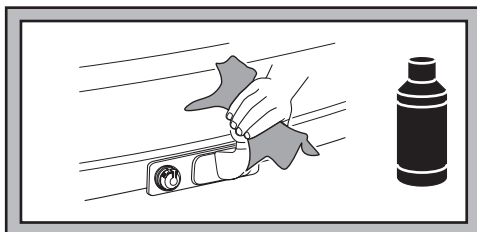

EN Tow bar-mounted bike carrier
DE Fahrradträger für die Anhängerkupplung
FR Porte-vélos sur boule d'attelage
NL Fietsdrager voor op de trekhaak
IT Portabici da installare sul gancio da traino
ES Portabicicletas de bola de remolque
PT Suporte para bicicleta para engate
SV Dragkroksmonterad cykelhållare
DK Cykelholder, der er monteret på anhængertræk
NO Hengerfestemonterte lasteholdere
FI Vetokoukkuun kiinnitettävä polkupyöräteline
ET Haakekonsule paigaldatav jalgrattahoidik
LV Uz piekabes āķa uzstādāms velosipēdu turētājs
LT Prie gražūlo tvirtinami dviračių laikikliai
PL Bagażnik rowerowy montowany na haku holowniczym
RU Устанавливаемое на фаркопе крепление для велосипедов

UK Багажник для велосипедів, що монтується на буксирній штанзі
BG Багажник за велосипеди, монтиран на теглича
CS Nosič jízdních kol s montáží na tažné zařízení
SK Nosič bicyklov s montážou na ťažné zariadenie
SL Prtljajnik za kolesa za na vlečno kljuko
HR/BIH Nosač bicikla koji se postavlja na kuku za vuču
RO Suport pentru bicicletă montat pe bara de tracțiune
HU Vonóhórogra szerelhető kerékpártartó
EL Σχάρα ποδηλάτου κοτσαδόρου
TR Çeki demirine bağlanan bisiklet taşıyıcı
HE תאגיד אופניים למחבר
AR حامل الدراجة للتثبيت على قصب القطر
ZH 拖杆安装式托架
JA トウバーマウント型サイクルキャリア
KO 트우바 장착 자전거 캐리어
TH ครงยึดจับจักรยานแบบติดตั้งกับอุปกรณ์ลากพ่วงท้ายรถ