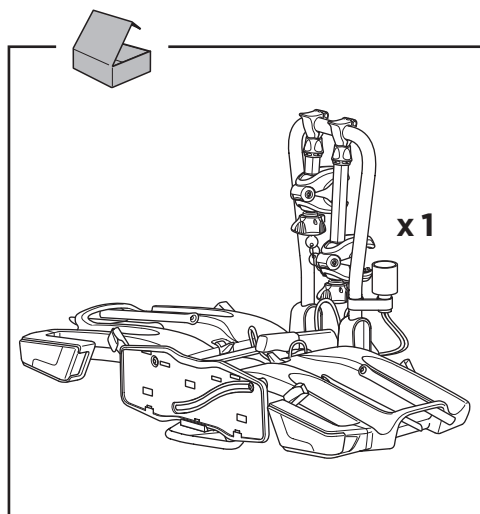

EN Tow bar-mounted bike carrier
DE Fahrradträger für die Anhängerkupplung
FR Porte-vélos sur boule d'attelage
NL Fietsdrager voor op de trekhaak
IT Portabici da installare sul gancio da traino
ES Portabicicletas de bola de remolque
PT Suporte para bicicleta para engate
SV Dragkroksmonterad cykelhållare
DK Cykelholder, der er monteret på anhængertræk
NO Hengerfestemonterte lasteholdere
FI Vetokoukkuun kiinnitettävä polkupyöräteline
ET Haakekonsule paigaldatav jalgrattahoidik
LV Uz piekabes āķa uzstādāms velosipēdu turētājs
LT Prie gražūlo tvirtinami dviračių laikikliai
PL Bagażnik rowerowy montowany na haku holowniczym
RU Устанавливаемое на фаркопе крепление для велосипедов

UK Багажник для велосипедів, що монтується на буксирній штанзі
BG Багажник за велосипеди, монтиран на теглича
CS Nosič jízdních kol s montáží na tažné zařízení
SK Nosič bicyklov s montážou na ťažné zariadenie
SL Prtljajnik za kolesa za na vlečno kljuko
HR/BIH Nosač bicikla koji se postavlja na kuku za vuču
RO Suport pentru bicicletă montat pe bara de tracțiune
HU Vonóhórogra szerelhető kerékpártartó
EL Σχάρα ποδηλάτου κοτσαδόρου
TR Çeki demirine bağlanan bisiklet taşıyıcı
HE תאגיד אופניים למחבר
AR حامل الدراجة للتثبيت على قصب القطر
ZH 拖杆安装式托架
JA トウバーマウント型サイクルキャリア
KO 트우바 장착 자전거 캐리어
TH ครงยึดจับจักรยานแบบติดตั้งกับอุปกรณ์ลากพ่วงท้ายรถ