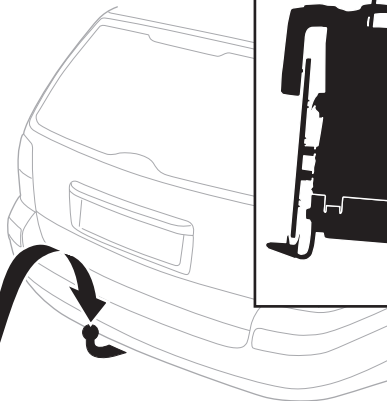

max ↓ x kg	931 	x 2 	932 	x 2
40 kg	17,1 kg	Max 22,9 kg	16,9 kg	Max 23,1 kg
45 kg		Max 27,9 kg		Max 28,1 kg
50 kg		Max 32,9 kg		Max 33,1 kg
55 kg		Max 37,9 kg		Max 38,1 kg
60 kg		Max 42,9 kg		Max 43,1 kg
65 kg		Max 47,9 kg		Max 48,1 kg
70 kg		Max 52,9 kg		Max 53,1 kg
75 kg		Max 57,9 kg		Max 58,1 kg
>77 kg		Max 60 kg		Max 60 kg

1