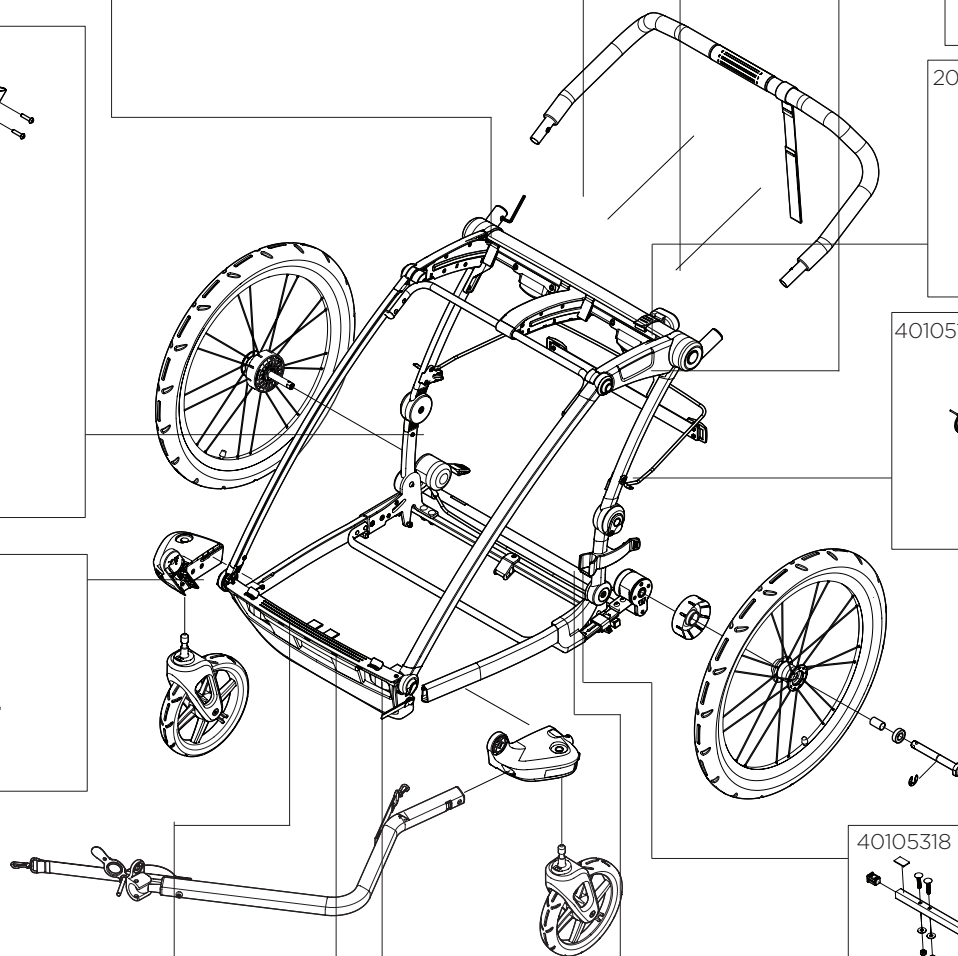

20201516

40105128

40105370