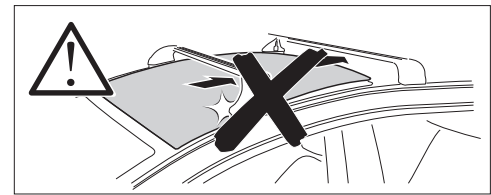

Max: 75 kg / 165 lbs

Max 130 km/h / 80 Mph

2 FOOT PACK

Instructions

4 Nm x1

80 km/h / 50 Mph

1 KIT + **2 FOOT PACK**

1 Evo