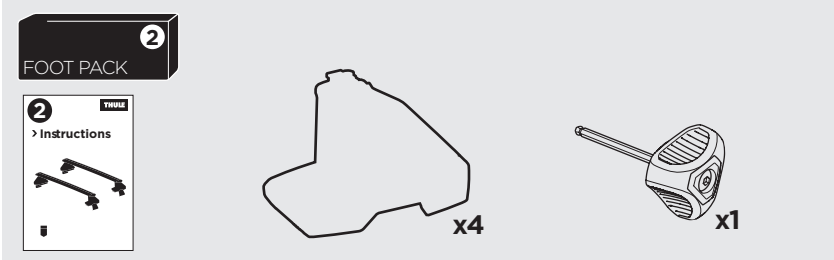

1

Kit 145416

DENZA D9 (Mk. I), 5-dr MPV, 22-

ISO 11154-E

Bring your life
thule.com

THULE WingBar Evo	THULE WingBar Edge	THULE WingBar	THULE SquareBar Evo	Evo X (scale)	Edge X (scale)
DENZA D9 (Mk. I), 5-dr MPV, 22-				62	N/A
THULE ProBar Evo	THULE SlideBar Evo				X (mm/inch)
DENZA D9 (Mk. I), 5-dr MPV, 22-				1271 mm / 50"	

THULE WingBar Evo	THULE WingBar Edge	THULE WingBar	THULE SquareBar Evo	Evo Y (scale)	Edge Y (scale)
DENZA D9 (Mk. I), 5-dr MPV, 22-				62	N/A
THULE ProBar Evo	THULE SlideBar Evo				Y (mm/inch)
DENZA D9 (Mk. I), 5-dr MPV, 22-				1271 mm / 50"	

	W (mm/inch)	Z (mm/inch)
DENZA D9 (Mk. I), 5-dr MPV, 22-	700 mm / 27 1/2"	930 mm / 36 5/8"