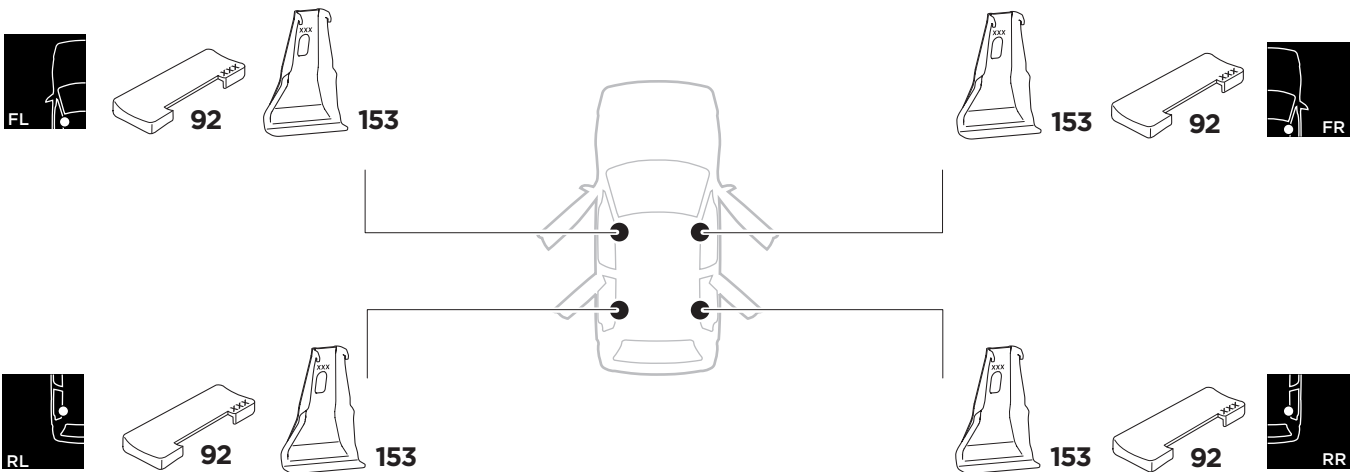

1

Kit 145416

DENZA D9 (Mk. I), 5-dr MPV, 22-

ISO 11154-E

Bring your life
thule.com

THULE WingBar Evo	THULE WingBar Edge	THULE WingBar	THULE SquareBar Evo	Evo X (scale)	Edge X (scale)
DENZA D9 (Mk. I), 5-dr MPV, 22-				62	N/A
THULE ProBar Evo	THULE SlideBar Evo				X (mm/inch)
DENZA D9 (Mk. I), 5-dr MPV, 22-				1271 mm / 50"	

THULE WingBar Evo	THULE WingBar Edge	THULE WingBar	THULE SquareBar Evo	Evo Y (scale)	Edge Y (scale)
DENZA D9 (Mk. I), 5-dr MPV, 22-				62	N/A
THULE ProBar Evo	THULE SlideBar Evo				Y (mm/inch)
DENZA D9 (Mk. I), 5-dr MPV, 22-				1271 mm / 50"	

	W (mm/inch)	Z (mm/inch)
DENZA D9 (Mk. I), 5-dr MPV, 22-	700 mm / 27 1/2"	930 mm / 36 5/8"