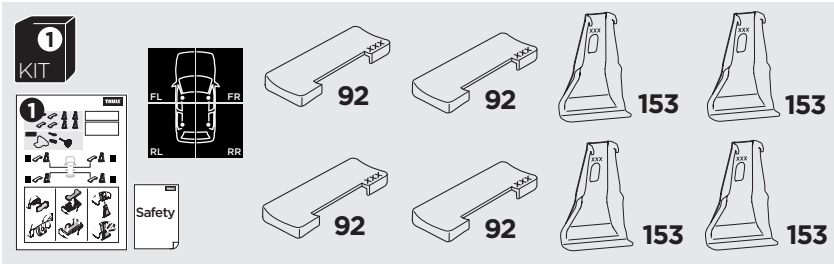

1

Kit 145416

DENZA D9 (Mk. I), 5-dr MPV, 22-

ISO 11154-E

Bring your life
thule.com

THULE WingBar Evo	THULE WingBar Edge	THULE WingBar	THULE SquareBar Evo	Evo X (scale)	Edge X (scale)
DENZA D9 (Mk. I), 5-dr MPV, 22-				62	N/A
THULE ProBar Evo	THULE SlideBar Evo				X (mm/inch)
DENZA D9 (Mk. I), 5-dr MPV, 22-				1271 mm / 50"	

THULE WingBar Evo	THULE WingBar Edge	THULE WingBar	THULE SquareBar Evo	Evo Y (scale)	Edge Y (scale)
DENZA D9 (Mk. I), 5-dr MPV, 22-				62	N/A
THULE ProBar Evo	THULE SlideBar Evo				Y (mm/inch)
DENZA D9 (Mk. I), 5-dr MPV, 22-				1271 mm / 50"	

	W (mm/inch)	Z (mm/inch)
DENZA D9 (Mk. I), 5-dr MPV, 22-	700 mm / 27 1/2"	930 mm / 36 5/8"