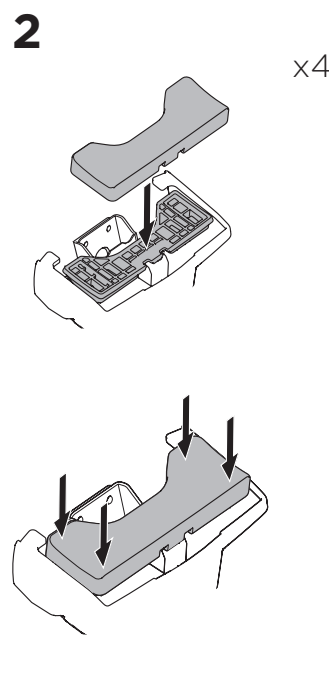

1

Kit 145416

DENZA D9 (Mk. I), 5-dr MPV, 22-

ISO 11154-E

Bring your life
thule.com

THULE WingBar Evo	THULE WingBar Edge	THULE WingBar	THULE SquareBar Evo	Evo X (scale)	Edge X (scale)
DENZA D9 (Mk. I), 5-dr MPV, 22-				62	N/A
THULE ProBar Evo	THULE SlideBar Evo				X (mm/inch)
DENZA D9 (Mk. I), 5-dr MPV, 22-				1271 mm / 50"	

THULE WingBar Evo	THULE WingBar Edge	THULE WingBar	THULE SquareBar Evo	Evo Y (scale)	Edge Y (scale)
DENZA D9 (Mk. I), 5-dr MPV, 22-				62	N/A
THULE ProBar Evo	THULE SlideBar Evo				Y (mm/inch)
DENZA D9 (Mk. I), 5-dr MPV, 22-				1271 mm / 50"	

	W (mm/inch)	Z (mm/inch)
DENZA D9 (Mk. I), 5-dr MPV, 22-	700 mm / 27 1/2"	930 mm / 36 5/8"