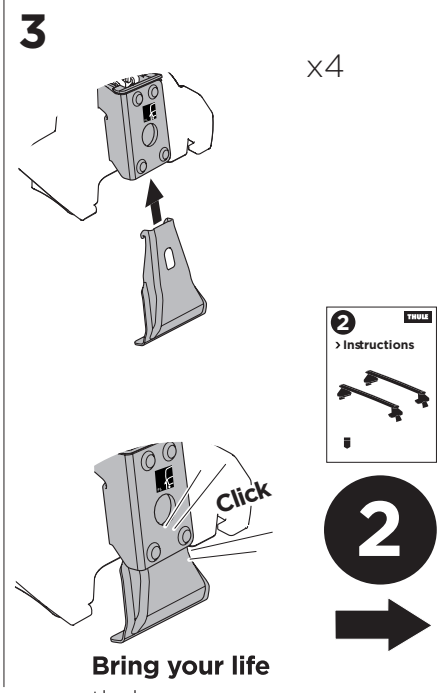

1

Kit 145416

DENZA D9 (Mk. I), 5-dr MPV, 22-

ISO 11154-E

Bring your life
thule.com

THULE WingBar Evo	THULE WingBar Edge	THULE WingBar	THULE SquareBar Evo	Evo X (scale)	Edge X (scale)
DENZA D9 (Mk. I), 5-dr MPV, 22-				62	N/A
THULE ProBar Evo	THULE SlideBar Evo				X (mm/inch)
DENZA D9 (Mk. I), 5-dr MPV, 22-				1271 mm / 50"	

	W (mm/inch)	Z (mm/inch)
DENZA D9 (Mk. I), 5-dr MPV, 22-	700 mm / 27 1/2"	930 mm / 36 5/8"