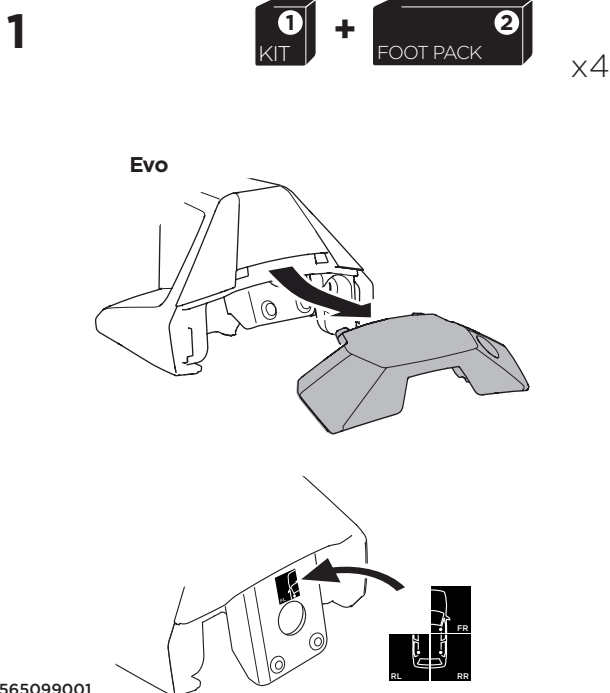

1

Kit 145416

DENZA D9 (Mk. I), 5-dr MPV, 22-

ISO 11154-E

Bring your life
thule.com

THULE WingBar Evo	THULE WingBar Edge	THULE WingBar	THULE SquareBar Evo	Evo X (scale)	Edge X (scale)
DENZA D9 (Mk. I), 5-dr MPV, 22-				62	N/A
THULE ProBar Evo	THULE SlideBar Evo				X (mm/inch)
DENZA D9 (Mk. I), 5-dr MPV, 22-				1271 mm / 50"	

THULE WingBar Evo	THULE WingBar Edge	THULE WingBar	THULE SquareBar Evo	Evo Y (scale)	Edge Y (scale)
DENZA D9 (Mk. I), 5-dr MPV, 22-				62	N/A
THULE ProBar Evo	THULE SlideBar Evo				Y (mm/inch)
DENZA D9 (Mk. I), 5-dr MPV, 22-				1271 mm / 50"	

	W (mm/inch)	Z (mm/inch)
DENZA D9 (Mk. I), 5-dr MPV, 22-	700 mm / 27 1/2"	930 mm / 36 5/8"