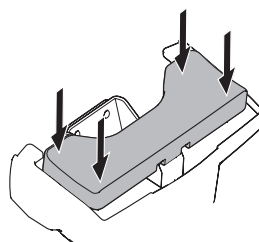

### 1

KIT

FOOT PACK

x4

Edge

Evo

### 3

x4

Click

Bring your life  
thule.com

|                                  |                    |               |                     |                          |                       |
|----------------------------------|--------------------|---------------|---------------------|--------------------------|-----------------------|
| THULE WingBar Evo                | THULE WingBar Edge | THULE WingBar | THULE SquareBar Evo | <b>Evo X (scale)</b>     | <b>Edge X (scale)</b> |
| <b>VOLVO EX30, 5-dr SUV, 24-</b> |                    |               |                     | <b>50</b>                | <b>O</b>              |
| THULE ProBar Evo                 | THULE SlideBar Evo |               |                     |                          | <b>X (mm/inch)</b>    |
| <b>VOLVO EX30, 5-dr SUV, 24-</b> |                    |               |                     | <b>1151 mm / 45 3/8"</b> |                       |