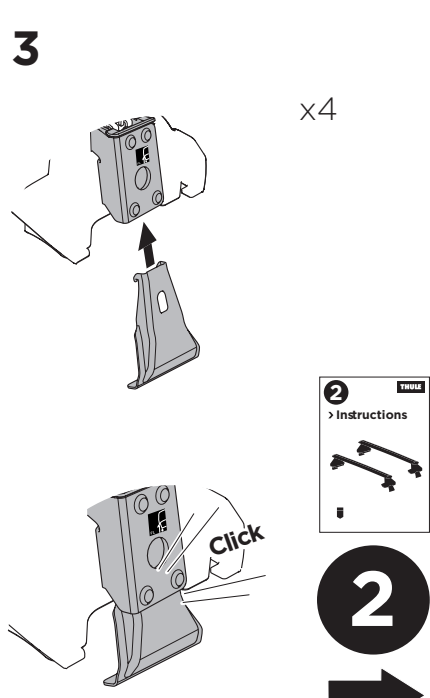

1

Kit 145369

TOYOTA Probox (XP50), 5-dr Van, 02-
TOYOTA Probox Wagon (XP50), 5-dr MPV, 02-

ISO 11154-E

Bring your life
thule.com

5563424001

THULE WingBar Evo	THULE WingBar Edge	THULE WingBar	THULE SquareBar Evo	Evo X (scale)	Edge X (scale)
TOYOTA Probox (XP50), 5-dr Van, 02-				39	A
TOYOTA Probox Wagon (XP50), 5-dr MPV, 02-				39	A

THULE ProBar Evo	THULE SlideBar Evo	X (mm/inch)
TOYOTA Probox (XP50), 5-dr Van, 02-		1041 mm / 41"
TOYOTA Probox Wagon (XP50), 5-dr MPV, 02-		1041 mm / 41"

THULE WingBar Evo	THULE WingBar Edge	THULE WingBar	THULE SquareBar Evo	Evo Y (scale)	Edge Y (scale)
TOYOTA Probox (XP50), 5-dr Van, 02-				38	C
TOYOTA Probox Wagon (XP50), 5-dr MPV, 02-				38	C

THULE ProBar Evo	THULE SlideBar Evo	Y (mm/inch)
TOYOTA Probox (XP50), 5-dr Van, 02-		1031 mm / 40 5/8"
TOYOTA Probox Wagon (XP50), 5-dr MPV, 02-		1031 mm / 40 5/8"

	W (mm/inch)	Z (mm/inch)
TOYOTA Probox (XP50), 5-dr Van, 02-	750 mm / 29 1/2"	300 mm / 11 3/4"
TOYOTA Probox Wagon (XP50), 5-dr MPV, 02-	750 mm / 29 1/2"	300 mm / 11 3/4"