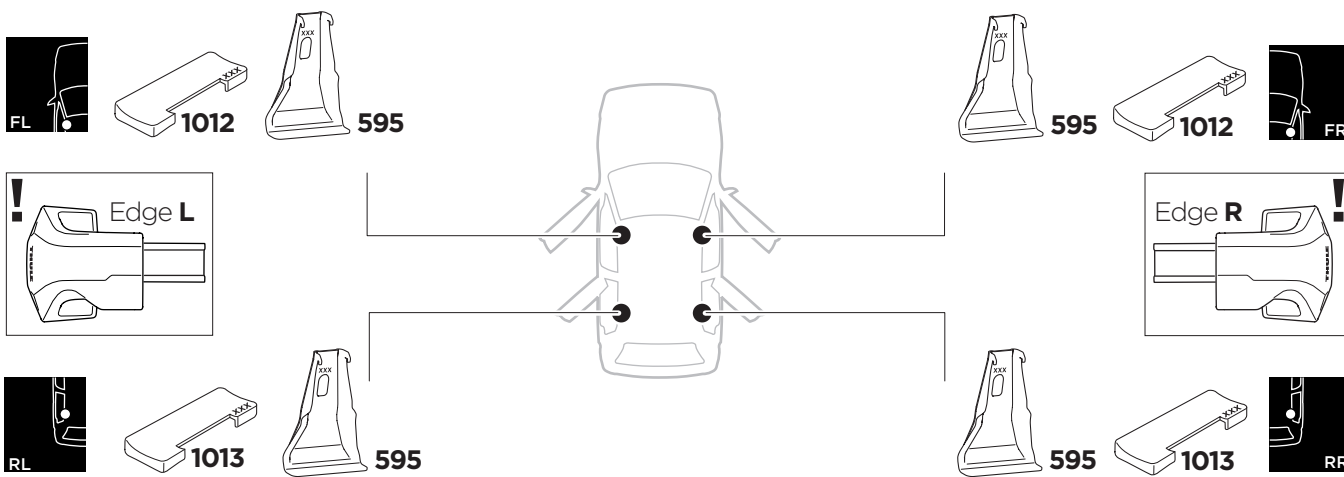

1

Kit 145369

TOYOTA Probox (XP50), 5-dr Van, 02-
TOYOTA Probox Wagon (XP50), 5-dr MPV, 02-

ISO 11154-E

Bring your life
thule.com

5563424001

THULE WingBar Evo	THULE WingBar Edge	THULE WingBar	THULE SquareBar Evo	Evo X (scale)	Edge X (scale)
TOYOTA Probox (XP50), 5-dr Van, 02-				39	A
TOYOTA Probox Wagon (XP50), 5-dr MPV, 02-				39	A

THULE ProBar Evo	THULE SlideBar Evo	X (mm/inch)
TOYOTA Probox (XP50), 5-dr Van, 02-		1041 mm / 41"
TOYOTA Probox Wagon (XP50), 5-dr MPV, 02-		1041 mm / 41"

THULE WingBar Evo	THULE WingBar Edge	THULE WingBar	THULE SquareBar Evo	Evo Y (scale)	Edge Y (scale)
TOYOTA Probox (XP50), 5-dr Van, 02-				38	C
TOYOTA Probox Wagon (XP50), 5-dr MPV, 02-				38	C

THULE ProBar Evo	THULE SlideBar Evo	Y (mm/inch)
TOYOTA Probox (XP50), 5-dr Van, 02-		1031 mm / 40 5/8"
TOYOTA Probox Wagon (XP50), 5-dr MPV, 02-		1031 mm / 40 5/8"

	W (mm/inch)	Z (mm/inch)
TOYOTA Probox (XP50), 5-dr Van, 02-	750 mm / 29 1/2"	300 mm / 11 3/4"
TOYOTA Probox Wagon (XP50), 5-dr MPV, 02-	750 mm / 29 1/2"	300 mm / 11 3/4"