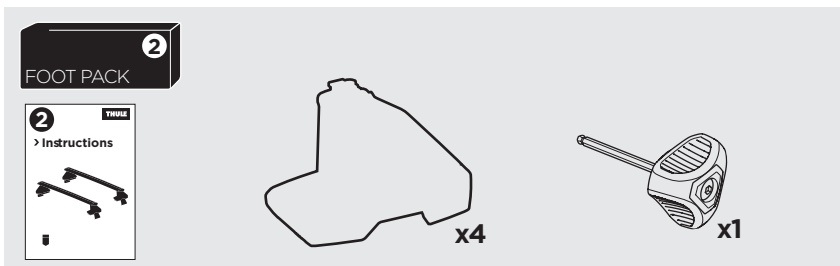

1

Kit 145369

TOYOTA Probox (XP50), 5-dr Van, 02-
TOYOTA Probox Wagon (XP50), 5-dr MPV, 02-

ISO 11154-E

Bring your life
thule.com

5563424001

THULE WingBar Evo	THULE WingBar Edge	THULE WingBar	THULE SquareBar Evo	Evo X (scale)	Edge X (scale)
TOYOTA Probox (XP50), 5-dr Van, 02-				39	A
TOYOTA Probox Wagon (XP50), 5-dr MPV, 02-				39	A

THULE ProBar Evo	THULE SlideBar Evo	X (mm/inch)
TOYOTA Probox (XP50), 5-dr Van, 02-		1041 mm / 41"
TOYOTA Probox Wagon (XP50), 5-dr MPV, 02-		1041 mm / 41"

THULE WingBar Evo	THULE WingBar Edge	THULE WingBar	THULE SquareBar Evo	Evo Y (scale)	Edge Y (scale)
TOYOTA Probox (XP50), 5-dr Van, 02-				38	C
TOYOTA Probox Wagon (XP50), 5-dr MPV, 02-				38	C

THULE ProBar Evo	THULE SlideBar Evo	Y (mm/inch)
TOYOTA Probox (XP50), 5-dr Van, 02-		1031 mm / 40 5/8"
TOYOTA Probox Wagon (XP50), 5-dr MPV, 02-		1031 mm / 40 5/8"

	W (mm/inch)	Z (mm/inch)
TOYOTA Probox (XP50), 5-dr Van, 02-	750 mm / 29 1/2"	300 mm / 11 3/4"
TOYOTA Probox Wagon (XP50), 5-dr MPV, 02-	750 mm / 29 1/2"	300 mm / 11 3/4"