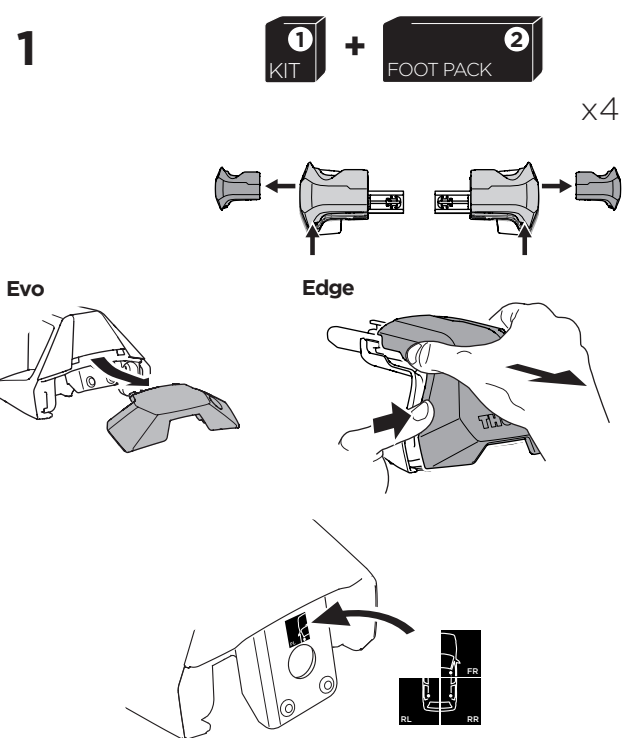

1

Kit 145369

TOYOTA Probox (XP50), 5-dr Van, 02-
TOYOTA Probox Wagon (XP50), 5-dr MPV, 02-

ISO 11154-E

Bring your life
thule.com

5563424001

THULE WingBar Evo	THULE WingBar Edge	THULE WingBar	THULE SquareBar Evo	Evo X (scale)	Edge X (scale)
TOYOTA Probox (XP50), 5-dr Van, 02-				39	A
TOYOTA Probox Wagon (XP50), 5-dr MPV, 02-				39	A

THULE ProBar Evo	THULE SlideBar Evo	X (mm/inch)
TOYOTA Probox (XP50), 5-dr Van, 02-		1041 mm / 41"
TOYOTA Probox Wagon (XP50), 5-dr MPV, 02-		1041 mm / 41"

THULE WingBar Evo	THULE WingBar Edge	THULE WingBar	THULE SquareBar Evo	Evo Y (scale)	Edge Y (scale)
TOYOTA Probox (XP50), 5-dr Van, 02-				38	C
TOYOTA Probox Wagon (XP50), 5-dr MPV, 02-				38	C

THULE ProBar Evo	THULE SlideBar Evo	Y (mm/inch)
TOYOTA Probox (XP50), 5-dr Van, 02-		1031 mm / 40 5/8"
TOYOTA Probox Wagon (XP50), 5-dr MPV, 02-		1031 mm / 40 5/8"

	W (mm/inch)	Z (mm/inch)
TOYOTA Probox (XP50), 5-dr Van, 02-	750 mm / 29 1/2"	300 mm / 11 3/4"
TOYOTA Probox Wagon (XP50), 5-dr MPV, 02-	750 mm / 29 1/2"	300 mm / 11 3/4"