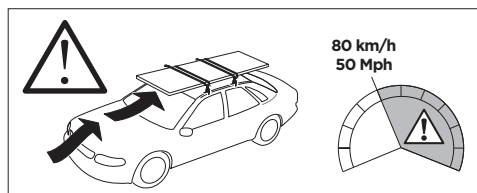

1

Kit 145369

TOYOTA Probox (XP50), 5-dr Van, 02-
TOYOTA Probox Wagon (XP50), 5-dr MPV, 02-

ISO 11154-E

Bring your life
thule.com

5563424001

THULE WingBar Evo	THULE WingBar Edge	THULE WingBar	THULE SquareBar Evo	Evo X (scale)	Edge X (scale)
TOYOTA Probox (XP50), 5-dr Van, 02-				39	A
TOYOTA Probox Wagon (XP50), 5-dr MPV, 02-				39	A

THULE ProBar Evo	THULE SlideBar Evo	X (mm/inch)
TOYOTA Probox (XP50), 5-dr Van, 02-		1041 mm / 41"
TOYOTA Probox Wagon (XP50), 5-dr MPV, 02-		1041 mm / 41"

THULE WingBar Evo	THULE WingBar Edge	THULE WingBar	THULE SquareBar Evo	Evo Y (scale)	Edge Y (scale)
TOYOTA Probox (XP50), 5-dr Van, 02-				38	C
TOYOTA Probox Wagon (XP50), 5-dr MPV, 02-				38	C

THULE ProBar Evo	THULE SlideBar Evo	Y (mm/inch)
TOYOTA Probox (XP50), 5-dr Van, 02-		1031 mm / 40 5/8"
TOYOTA Probox Wagon (XP50), 5-dr MPV, 02-		1031 mm / 40 5/8"

	W (mm/inch)	Z (mm/inch)
TOYOTA Probox (XP50), 5-dr Van, 02-	750 mm / 29 1/2"	300 mm / 11 3/4"
TOYOTA Probox Wagon (XP50), 5-dr MPV, 02-	750 mm / 29 1/2"	300 mm / 11 3/4"