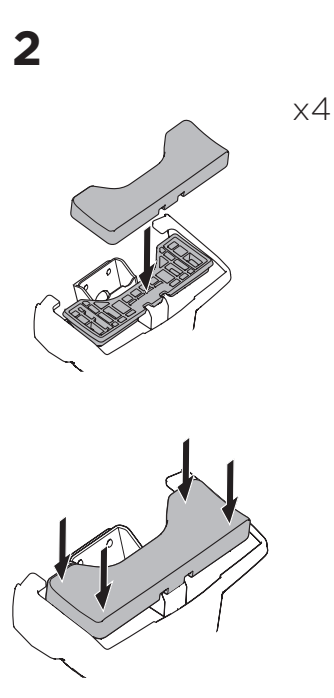

1

Kit 145369

TOYOTA Probox (XP50), 5-dr Van, 02-
TOYOTA Probox Wagon (XP50), 5-dr MPV, 02-

ISO 11154-E

Bring your life
thule.com

5563424001

THULE WingBar Evo	THULE WingBar Edge	THULE WingBar	THULE SquareBar Evo	Evo X (scale)	Edge X (scale)
TOYOTA Probox (XP50), 5-dr Van, 02-				39	A
TOYOTA Probox Wagon (XP50), 5-dr MPV, 02-				39	A

THULE ProBar Evo	THULE SlideBar Evo	X (mm/inch)
TOYOTA Probox (XP50), 5-dr Van, 02-		1041 mm / 41"
TOYOTA Probox Wagon (XP50), 5-dr MPV, 02-		1041 mm / 41"

THULE WingBar Evo	THULE WingBar Edge	THULE WingBar	THULE SquareBar Evo	Evo Y (scale)	Edge Y (scale)
TOYOTA Probox (XP50), 5-dr Van, 02-				38	C
TOYOTA Probox Wagon (XP50), 5-dr MPV, 02-				38	C

THULE ProBar Evo	THULE SlideBar Evo	Y (mm/inch)
TOYOTA Probox (XP50), 5-dr Van, 02-		1031 mm / 40 5/8"
TOYOTA Probox Wagon (XP50), 5-dr MPV, 02-		1031 mm / 40 5/8"

	W (mm/inch)	Z (mm/inch)
TOYOTA Probox (XP50), 5-dr Van, 02-	750 mm / 29 1/2"	300 mm / 11 3/4"
TOYOTA Probox Wagon (XP50), 5-dr MPV, 02-	750 mm / 29 1/2"	300 mm / 11 3/4"