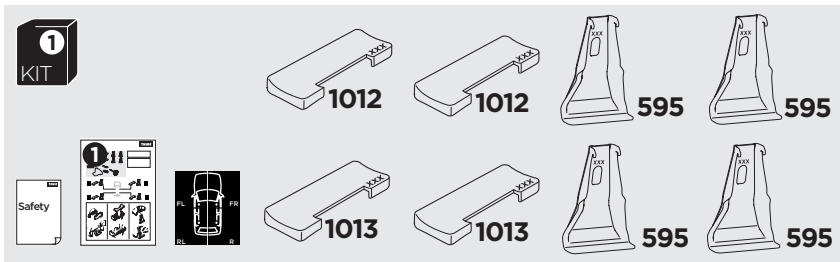

1

Kit 145369

TOYOTA Probox (XP50), 5-dr Van, 02-
TOYOTA Probox Wagon (XP50), 5-dr MPV, 02-

ISO 11154-E

Bring your life
thule.com

5563424001

THULE WingBar Evo	THULE WingBar Edge	THULE WingBar	THULE SquareBar Evo	Evo X (scale)	Edge X (scale)
TOYOTA Probox (XP50), 5-dr Van, 02-				39	A
TOYOTA Probox Wagon (XP50), 5-dr MPV, 02-				39	A

THULE ProBar Evo	THULE SlideBar Evo	X (mm/inch)
TOYOTA Probox (XP50), 5-dr Van, 02-		1041 mm / 41"
TOYOTA Probox Wagon (XP50), 5-dr MPV, 02-		1041 mm / 41"

THULE WingBar Evo	THULE WingBar Edge	THULE WingBar	THULE SquareBar Evo	Evo Y (scale)	Edge Y (scale)
TOYOTA Probox (XP50), 5-dr Van, 02-				38	C
TOYOTA Probox Wagon (XP50), 5-dr MPV, 02-				38	C

THULE ProBar Evo	THULE SlideBar Evo	Y (mm/inch)
TOYOTA Probox (XP50), 5-dr Van, 02-		1031 mm / 40 5/8"
TOYOTA Probox Wagon (XP50), 5-dr MPV, 02-		1031 mm / 40 5/8"

	W (mm/inch)	Z (mm/inch)
TOYOTA Probox (XP50), 5-dr Van, 02-	750 mm / 29 1/2"	300 mm / 11 3/4"
TOYOTA Probox Wagon (XP50), 5-dr MPV, 02-	750 mm / 29 1/2"	300 mm / 11 3/4"