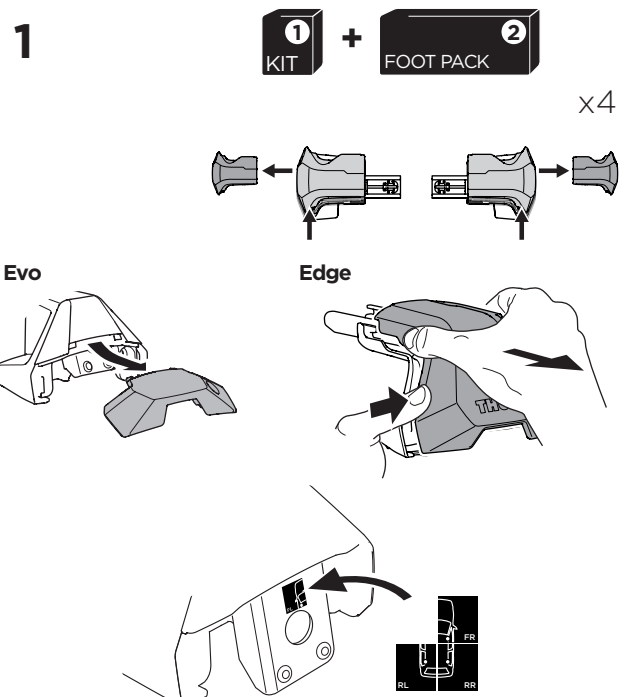

1

Kit 145344

CADILLAC Lyriq, 5-dr SUV, 23-

ISO 1154-E

THULE WingBar Evo	THULE WingBar Edge	THULE WingBar	THULE SquareBar Evo	Evo X (scale)	Edge X (scale)
CADILLAC Lyriq, 5-dr SUV, 23-				47	C
THULE ProBar Evo	THULE SlideBar Evo				X (mm/inch)
CADILLAC Lyriq, 5-dr SUV, 23-				1121 mm / 44 1/8"	

THULE WingBar Evo	THULE WingBar Edge	THULE WingBar	THULE SquareBar Evo	Evo Y (scale)	Edge Y (scale)
CADILLAC Lyriq, 5-dr SUV, 23-				45,5	F
THULE ProBar Evo	THULE SlideBar Evo				Y (mm/inch)
CADILLAC Lyriq, 5-dr SUV, 23-				1106 mm / 43 1/2"	

	W (mm/inch)	Z (mm/inch)
CADILLAC Lyriq, 5-dr SUV, 23-	700 mm / 27 1/2"	300 mm / 11 3/4"