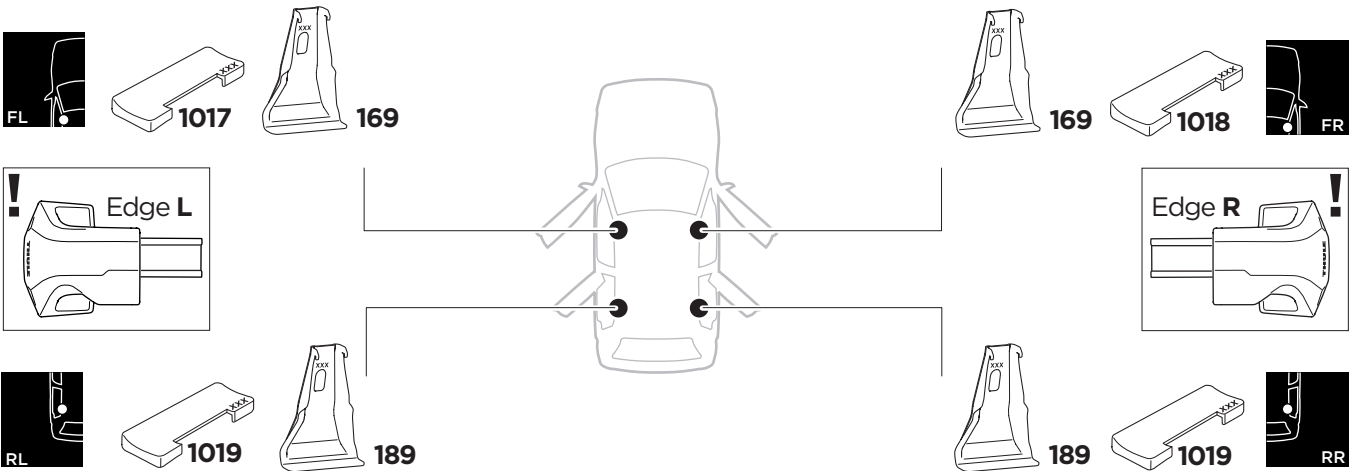

1

Kit 145344

CADILLAC Lyriq, 5-dr SUV, 23-

ISO 1154-E

THULE WingBar Evo	THULE WingBar Edge	THULE WingBar	THULE SquareBar Evo	Evo X (scale)	Edge X (scale)
CADILLAC Lyriq, 5-dr SUV, 23-				47	C
THULE ProBar Evo	THULE SlideBar Evo				X (mm/inch)
CADILLAC Lyriq, 5-dr SUV, 23-				1121 mm / 44 1/8"	

THULE WingBar Evo	THULE WingBar Edge	THULE WingBar	THULE SquareBar Evo	Evo Y (scale)	Edge Y (scale)
CADILLAC Lyriq, 5-dr SUV, 23-				45,5	F
THULE ProBar Evo	THULE SlideBar Evo				Y (mm/inch)
CADILLAC Lyriq, 5-dr SUV, 23-				1106 mm / 43 1/2"	

	W (mm/inch)	Z (mm/inch)
CADILLAC Lyriq, 5-dr SUV, 23-	700 mm / 27 1/2"	300 mm / 11 3/4"