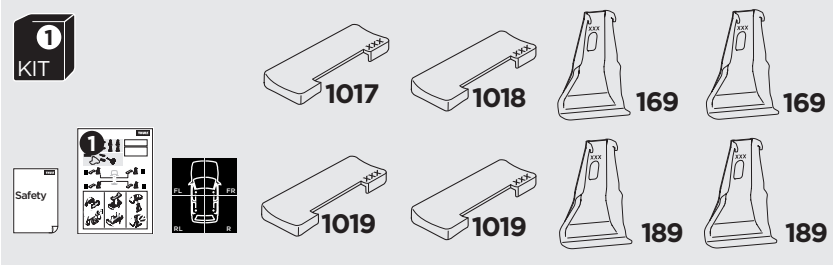

1

Kit 145344

CADILLAC Lyriq, 5-dr SUV, 23-

ISO 1154-E

THULE WingBar Evo	THULE WingBar Edge	THULE WingBar	THULE SquareBar Evo	Evo X (scale)	Edge X (scale)
CADILLAC Lyriq, 5-dr SUV, 23-				47	C
THULE ProBar Evo	THULE SlideBar Evo				X (mm/inch)
CADILLAC Lyriq, 5-dr SUV, 23-				1121 mm / 44 1/8"	

THULE WingBar Evo	THULE WingBar Edge	THULE WingBar	THULE SquareBar Evo	Evo Y (scale)	Edge Y (scale)
CADILLAC Lyriq, 5-dr SUV, 23-				45,5	F
THULE ProBar Evo	THULE SlideBar Evo				Y (mm/inch)
CADILLAC Lyriq, 5-dr SUV, 23-				1106 mm / 43 1/2"	

	W (mm/inch)	Z (mm/inch)
CADILLAC Lyriq, 5-dr SUV, 23-	700 mm / 27 1/2"	300 mm / 11 3/4"