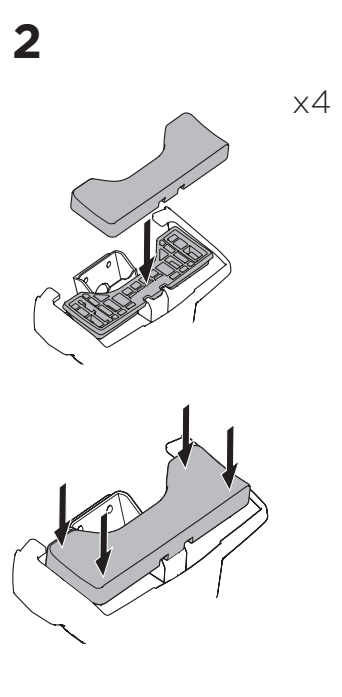

1

Kit 145344

CADILLAC Lyriq, 5-dr SUV, 23-

ISO 1154-E

THULE WingBar Evo	THULE WingBar Edge	THULE WingBar	THULE SquareBar Evo	Evo X (scale)	Edge X (scale)
CADILLAC Lyriq, 5-dr SUV, 23-				47	C
THULE ProBar Evo	THULE SlideBar Evo				X (mm/inch)
CADILLAC Lyriq, 5-dr SUV, 23-				1121 mm / 44 1/8"	

THULE WingBar Evo	THULE WingBar Edge	THULE WingBar	THULE SquareBar Evo	Evo Y (scale)	Edge Y (scale)
CADILLAC Lyriq, 5-dr SUV, 23-				45,5	F
THULE ProBar Evo	THULE SlideBar Evo				Y (mm/inch)
CADILLAC Lyriq, 5-dr SUV, 23-				1106 mm / 43 1/2"	

	W (mm/inch)	Z (mm/inch)
CADILLAC Lyriq, 5-dr SUV, 23-	700 mm / 27 1/2"	300 mm / 11 3/4"