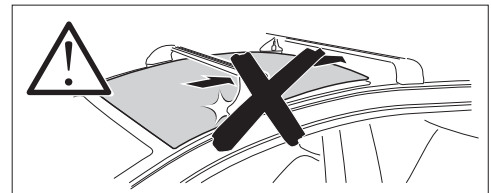

1

Kit 145344

CADILLAC Lyriq, 5-dr SUV, 23-

ISO 1154-E

THULE WingBar Evo	THULE WingBar Edge	THULE WingBar	THULE SquareBar Evo	Evo X (scale)	Edge X (scale)
CADILLAC Lyriq, 5-dr SUV, 23-				47	C
THULE ProBar Evo	THULE SlideBar Evo				X (mm/inch)
CADILLAC Lyriq, 5-dr SUV, 23-				1121 mm / 44 1/8"	

THULE WingBar Evo	THULE WingBar Edge	THULE WingBar	THULE SquareBar Evo	Evo Y (scale)	Edge Y (scale)
CADILLAC Lyriq, 5-dr SUV, 23-				45,5	F
THULE ProBar Evo	THULE SlideBar Evo				Y (mm/inch)
CADILLAC Lyriq, 5-dr SUV, 23-				1106 mm / 43 1/2"	