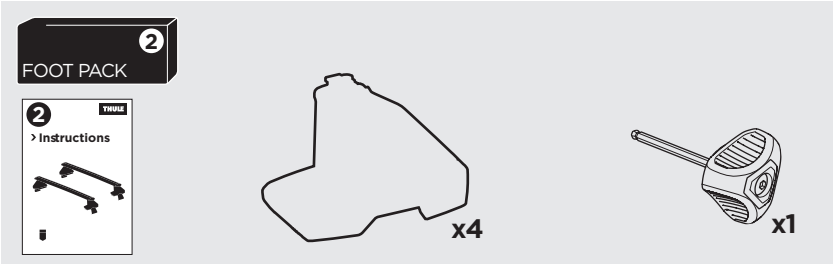

1

Kit 145344

CADILLAC Lyriq, 5-dr SUV, 23-

ISO 1154-E

THULE WingBar Evo	THULE WingBar Edge	THULE WingBar	THULE SquareBar Evo	Evo X (scale)	Edge X (scale)
CADILLAC Lyriq, 5-dr SUV, 23-				47	C
THULE ProBar Evo	THULE SlideBar Evo				X (mm/inch)
CADILLAC Lyriq, 5-dr SUV, 23-				1121 mm / 44 1/8"	

THULE WingBar Evo	THULE WingBar Edge	THULE WingBar	THULE SquareBar Evo	Evo Y (scale)	Edge Y (scale)
CADILLAC Lyriq, 5-dr SUV, 23-				45,5	F
THULE ProBar Evo	THULE SlideBar Evo				Y (mm/inch)
CADILLAC Lyriq, 5-dr SUV, 23-				1106 mm / 43 1/2"	

	W (mm/inch)	Z (mm/inch)
CADILLAC Lyriq, 5-dr SUV, 23-	700 mm / 27 1/2"	300 mm / 11 3/4"