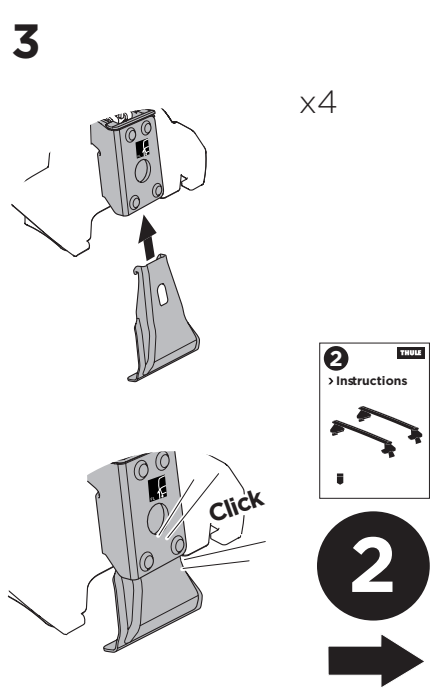

1

Kit 145344

CADILLAC Lyriq, 5-dr SUV, 23-

ISO 1154-E

THULE WingBar Evo	THULE WingBar Edge	THULE WingBar	THULE SquareBar Evo	Evo X (scale)	Edge X (scale)
CADILLAC Lyriq, 5-dr SUV, 23-				47	C
THULE ProBar Evo	THULE SlideBar Evo				X (mm/inch)
CADILLAC Lyriq, 5-dr SUV, 23-				1121 mm / 44 1/8"	

THULE WingBar Evo	THULE WingBar Edge	THULE WingBar	THULE SquareBar Evo	Evo Y (scale)	Edge Y (scale)
CADILLAC Lyriq, 5-dr SUV, 23-				45,5	F
THULE ProBar Evo	THULE SlideBar Evo				Y (mm/inch)
CADILLAC Lyriq, 5-dr SUV, 23-				1106 mm / 43 1/2"	

	W (mm/inch)	Z (mm/inch)
CADILLAC Lyriq, 5-dr SUV, 23-	700 mm / 27 1/2"	300 mm / 11 3/4"