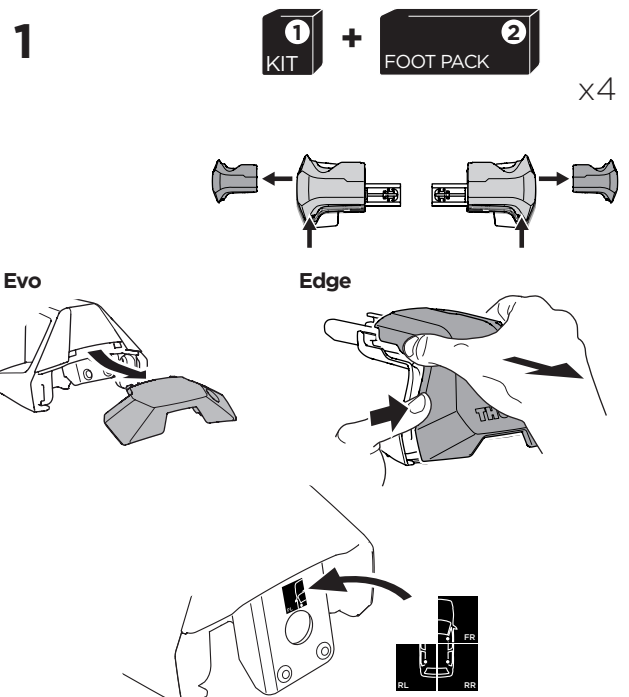

## Kit 145342

MG 4, 5-dr Hatchback, 23-

ISO 11154-E

THULE WingBar Evo	THULE WingBar Edge	THULE WingBar	THULE SquareBar Evo	<b>Evo X (scale)</b>	<b>Edge X (scale)</b>
<b>MG 4, 5-dr Hatchback, 23-</b>				<b>41</b>	<b>O</b>
THULE ProBar Evo	THULE SlideBar Evo				<b>X (mm/inch)</b>
<b>MG 4, 5-dr Hatchback, 23-</b>				<b>1061 mm / 41 3/4"</b>	

THULE WingBar Evo	THULE WingBar Edge	THULE WingBar	THULE SquareBar Evo	<b>Evo Y (scale)</b>	<b>Edge Y (scale)</b>
<b>MG 4, 5-dr Hatchback, 23-</b>				<b>35,5</b>	<b>H</b>
THULE ProBar Evo	THULE SlideBar Evo				<b>Y (mm/inch)</b>
<b>MG 4, 5-dr Hatchback, 23-</b>				<b>1006 mm / 39 5/8"</b>	

	<b>W (mm/inch)</b>	<b>Z (mm/inch)</b>
<b>MG 4, 5-dr Hatchback, 23-</b>	<b>700 mm / 27 1/2"</b>	<b>250 mm / 9 7/8"</b>