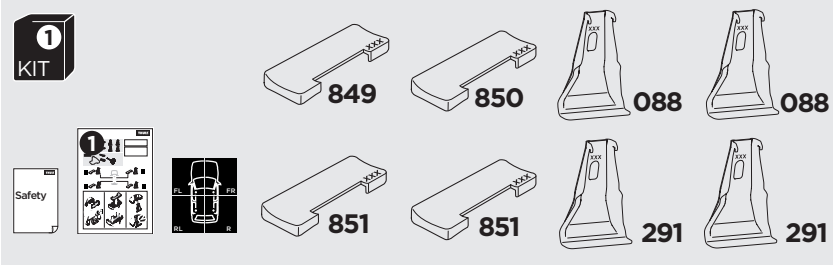

# 1

## Kit 145342

MG 4, 5-dr Hatchback, 23-

ISO 11154-E

THULE WingBar Evo	THULE WingBar Edge	THULE WingBar	THULE SquareBar Evo	<b>Evo X (scale)</b>	<b>Edge X (scale)</b>
<b>MG 4, 5-dr Hatchback, 23-</b>				<b>41</b>	<b>O</b>
THULE ProBar Evo	THULE SlideBar Evo				<b>X (mm/inch)</b>
<b>MG 4, 5-dr Hatchback, 23-</b>				<b>1061 mm / 41 3/4"</b>	

THULE WingBar Evo	THULE WingBar Edge	THULE WingBar	THULE SquareBar Evo	<b>Evo Y (scale)</b>	<b>Edge Y (scale)</b>
<b>MG 4, 5-dr Hatchback, 23-</b>				<b>35,5</b>	<b>H</b>
THULE ProBar Evo	THULE SlideBar Evo				<b>Y (mm/inch)</b>
<b>MG 4, 5-dr Hatchback, 23-</b>				<b>1006 mm / 39 5/8"</b>	

	<b>W (mm/inch)</b>	<b>Z (mm/inch)</b>
<b>MG 4, 5-dr Hatchback, 23-</b>	<b>700 mm / 27 1/2"</b>	<b>250 mm / 9 7/8"</b>