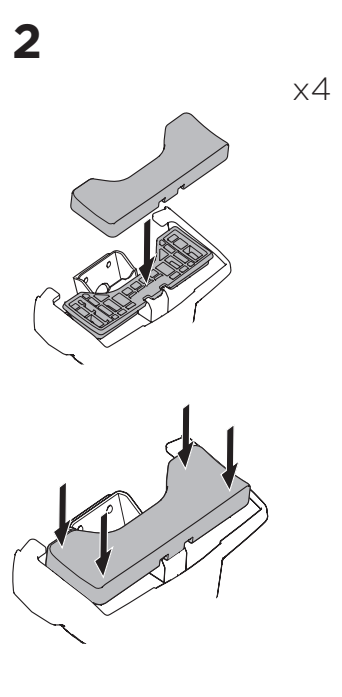

## Kit 145342

MG 4, 5-dr Hatchback, 23-

ISO 11154-E

THULE WingBar Evo	THULE WingBar Edge	THULE WingBar	THULE SquareBar Evo	<b>Evo X (scale)</b>	<b>Edge X (scale)</b>
<b>MG 4, 5-dr Hatchback, 23-</b>				<b>41</b>	<b>O</b>
THULE ProBar Evo	THULE SlideBar Evo				<b>X (mm/inch)</b>
<b>MG 4, 5-dr Hatchback, 23-</b>				<b>1061 mm / 41 3/4"</b>	

THULE WingBar Evo	THULE WingBar Edge	THULE WingBar	THULE SquareBar Evo	<b>Evo Y (scale)</b>	<b>Edge Y (scale)</b>
<b>MG 4, 5-dr Hatchback, 23-</b>				<b>35,5</b>	<b>H</b>
THULE ProBar Evo	THULE SlideBar Evo				<b>Y (mm/inch)</b>
<b>MG 4, 5-dr Hatchback, 23-</b>				<b>1006 mm / 39 5/8"</b>	

	<b>W (mm/inch)</b>	<b>Z (mm/inch)</b>
<b>MG 4, 5-dr Hatchback, 23-</b>	<b>700 mm / 27 1/2"</b>	<b>250 mm / 9 7/8"</b>