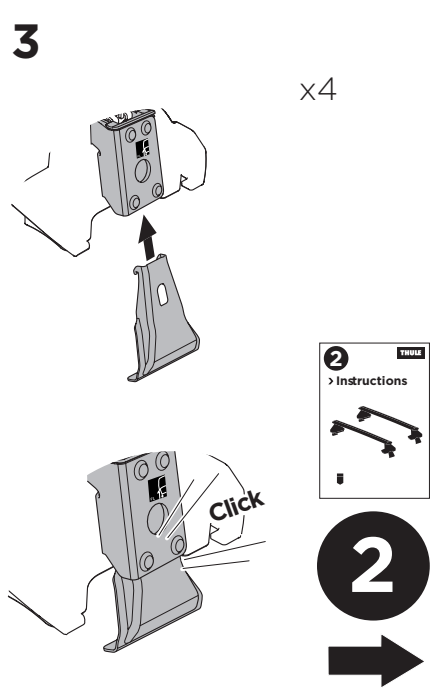

## Kit 145342

MG 4, 5-dr Hatchback, 23-

ISO 11154-E

THULE WingBar Evo	THULE WingBar Edge	THULE WingBar	THULE SquareBar Evo	<b>Evo X (scale)</b>	<b>Edge X (scale)</b>
<b>MG 4, 5-dr Hatchback, 23-</b>				<b>41</b>	<b>O</b>
THULE ProBar Evo	THULE SlideBar Evo				<b>X (mm/inch)</b>
<b>MG 4, 5-dr Hatchback, 23-</b>				<b>1061 mm / 41 3/4"</b>	

THULE WingBar Evo	THULE WingBar Edge	THULE WingBar	THULE SquareBar Evo	<b>Evo Y (scale)</b>	<b>Edge Y (scale)</b>
<b>MG 4, 5-dr Hatchback, 23-</b>				<b>35,5</b>	<b>H</b>
THULE ProBar Evo	THULE SlideBar Evo				<b>Y (mm/inch)</b>
<b>MG 4, 5-dr Hatchback, 23-</b>				<b>1006 mm / 39 5/8"</b>	

	<b>W (mm/inch)</b>	<b>Z (mm/inch)</b>
<b>MG 4, 5-dr Hatchback, 23-</b>	<b>700 mm / 27 1/2"</b>	<b>250 mm / 9 7/8"</b>