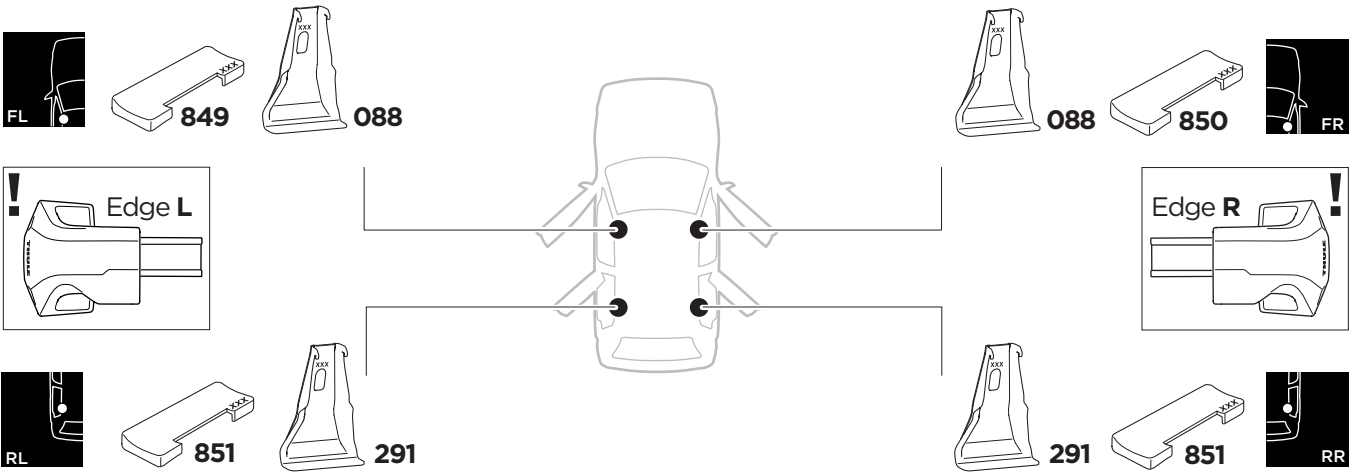

# 1

## Kit 145342

MG 4, 5-dr Hatchback, 23-

ISO 11154-E

THULE WingBar Evo	THULE WingBar Edge	THULE WingBar	THULE SquareBar Evo	<b>Evo X (scale)</b>	<b>Edge X (scale)</b>
<b>MG 4, 5-dr Hatchback, 23-</b>				<b>41</b>	<b>O</b>
THULE ProBar Evo	THULE SlideBar Evo				<b>X (mm/inch)</b>
<b>MG 4, 5-dr Hatchback, 23-</b>				<b>1061 mm / 41 3/4"</b>	

THULE WingBar Evo	THULE WingBar Edge	THULE WingBar	THULE SquareBar Evo	<b>Evo Y (scale)</b>	<b>Edge Y (scale)</b>
<b>MG 4, 5-dr Hatchback, 23-</b>				<b>35,5</b>	<b>H</b>
THULE ProBar Evo	THULE SlideBar Evo				<b>Y (mm/inch)</b>
<b>MG 4, 5-dr Hatchback, 23-</b>				<b>1006 mm / 39 5/8"</b>	

	<b>W (mm/inch)</b>	<b>Z (mm/inch)</b>
<b>MG 4, 5-dr Hatchback, 23-</b>	<b>700 mm / 27 1/2"</b>	<b>250 mm / 9 7/8"</b>