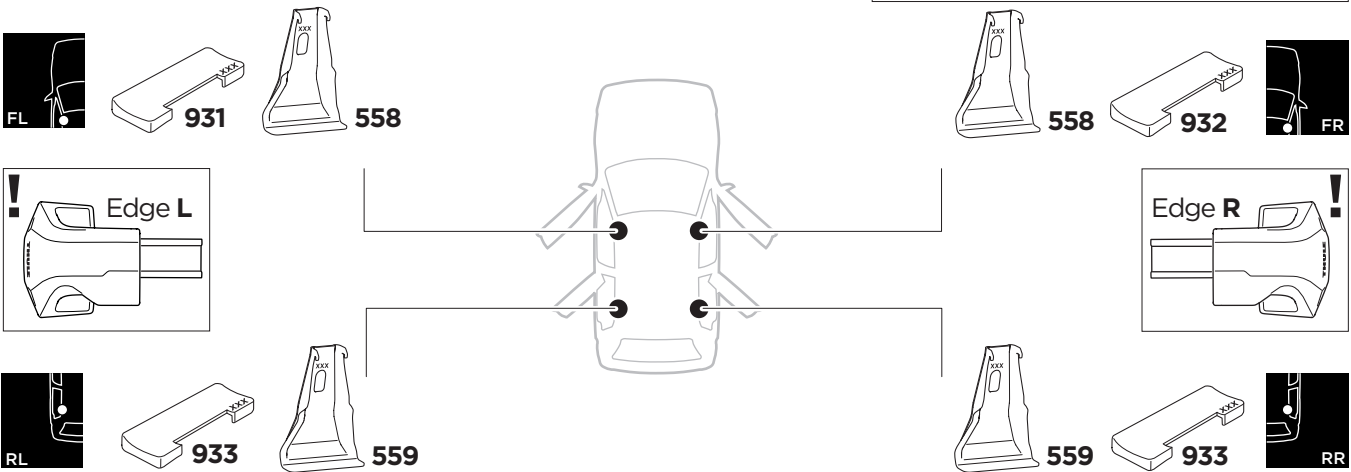

1

Kit 145329

KIA Niro (SG2), 5-dr SUV, 23-
 HYUNDAI Kona (SX2), 5-dr SUV, 24-

ISO 11154-E

5562730003

Bring your life
 thule.com

THULE WingBar Evo	THULE WingBar Edge	THULE WingBar	THULE SquareBar Evo	Evo X (scale)	Edge X (scale)
KIA Niro (SG2), 5-dr SUV, 23-				40,5	P
HYUNDAI Kona (SX2), 5-dr SUV, 24-				43	K

THULE ProBar Evo	THULE SlideBar Evo	X (mm/inch)		
KIA Niro (SG2), 5-dr SUV, 23-		1056 mm / 41 5/8"		
HYUNDAI Kona (SX2), 5-dr SUV, 24-		1081 mm / 42 1/2"		

THULE WingBar Evo	THULE WingBar Edge	THULE WingBar	THULE SquareBar Evo	Evo Y (scale)	Edge Y (scale)
KIA Niro (SG2), 5-dr SUV, 23-				38	C
HYUNDAI Kona (SX2), 5-dr SUV, 24-				38,5	B

THULE ProBar Evo	THULE SlideBar Evo	Y (mm/inch)		
KIA Niro (SG2), 5-dr SUV, 23-		1031 mm / 40 5/8"		
HYUNDAI Kona (SX2), 5-dr SUV, 24-		1036 mm / 40 3/4"		

	W (mm/inch)	Z (mm/inch)
KIA Niro (SG2), 5-dr SUV, 23-	700 mm / 27 1/2"	255 mm / 10"
HYUNDAI Kona (SX2), 5-dr SUV, 24-	700 mm / 27 1/2"	255 mm / 10"