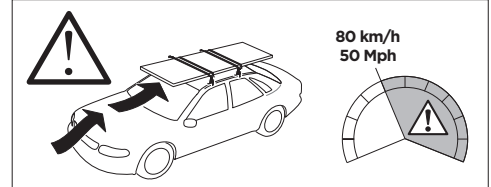

1

Kit 145329

KIA Niro (SG2), 5-dr SUV, 23-
 HYUNDAI Kona (SX2), 5-dr SUV, 24-

ISO 11154-E

5562730003

Bring your life
 thule.com

THULE WingBar Evo	THULE WingBar Edge	THULE WingBar	THULE SquareBar Evo	Evo X (scale)	Edge X (scale)
KIA Niro (SG2), 5-dr SUV, 23-				40,5	P
HYUNDAI Kona (SX2), 5-dr SUV, 24-				43	K

THULE ProBar Evo	THULE SlideBar Evo	X (mm/inch)		
KIA Niro (SG2), 5-dr SUV, 23-		1056 mm / 41 5/8"		
HYUNDAI Kona (SX2), 5-dr SUV, 24-		1081 mm / 42 1/2"		

THULE WingBar Evo	THULE WingBar Edge	THULE WingBar	THULE SquareBar Evo	Evo Y (scale)	Edge Y (scale)
KIA Niro (SG2), 5-dr SUV, 23-				38	C
HYUNDAI Kona (SX2), 5-dr SUV, 24-				38,5	B