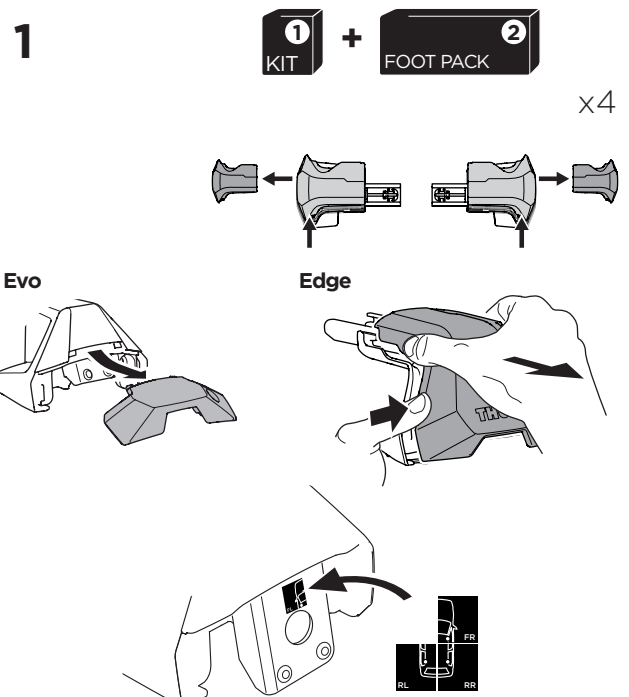

1

Kit 145329

KIA Niro (SG2), 5-dr SUV, 23-
 HYUNDAI Kona (SX2), 5-dr SUV, 24-

ISO 11154-E

5562730003

Bring your life
 thule.com

THULE WingBar Evo	THULE WingBar Edge	THULE WingBar	THULE SquareBar Evo	Evo X (scale)	Edge X (scale)
KIA Niro (SG2), 5-dr SUV, 23-				40,5	P
HYUNDAI Kona (SX2), 5-dr SUV, 24-				43	K

THULE ProBar Evo	THULE SlideBar Evo	X (mm/inch)		
KIA Niro (SG2), 5-dr SUV, 23-		1056 mm / 41 5/8"		
HYUNDAI Kona (SX2), 5-dr SUV, 24-		1081 mm / 42 1/2"		

THULE WingBar Evo	THULE WingBar Edge	THULE WingBar	THULE SquareBar Evo	Evo Y (scale)	Edge Y (scale)
KIA Niro (SG2), 5-dr SUV, 23-				38	C
HYUNDAI Kona (SX2), 5-dr SUV, 24-				38,5	B

THULE ProBar Evo	THULE SlideBar Evo	Y (mm/inch)		
KIA Niro (SG2), 5-dr SUV, 23-		1031 mm / 40 5/8"		
HYUNDAI Kona (SX2), 5-dr SUV, 24-		1036 mm / 40 3/4"		

	W (mm/inch)	Z (mm/inch)
KIA Niro (SG2), 5-dr SUV, 23-	700 mm / 27 1/2"	255 mm / 10"
HYUNDAI Kona (SX2), 5-dr SUV, 24-	700 mm / 27 1/2"	255 mm / 10"