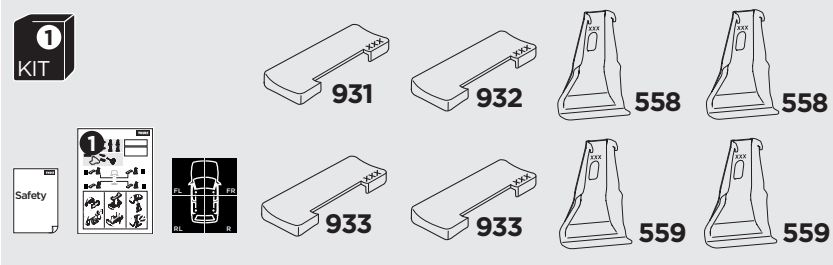

1

Kit 145329

KIA Niro (SG2), 5-dr SUV, 23-
 HYUNDAI Kona (SX2), 5-dr SUV, 24-

ISO 11154-E

5562730003

Bring your life
 thule.com

THULE WingBar Evo	THULE WingBar Edge	THULE WingBar	THULE SquareBar Evo	Evo X (scale)	Edge X (scale)
KIA Niro (SG2), 5-dr SUV, 23-				40,5	P
HYUNDAI Kona (SX2), 5-dr SUV, 24-				43	K

THULE ProBar Evo	THULE SlideBar Evo	X (mm/inch)		
KIA Niro (SG2), 5-dr SUV, 23-		1056 mm / 41 5/8"		
HYUNDAI Kona (SX2), 5-dr SUV, 24-		1081 mm / 42 1/2"		

THULE WingBar Evo	THULE WingBar Edge	THULE WingBar	THULE SquareBar Evo	Evo Y (scale)	Edge Y (scale)
KIA Niro (SG2), 5-dr SUV, 23-				38	C
HYUNDAI Kona (SX2), 5-dr SUV, 24-				38,5	B

THULE ProBar Evo	THULE SlideBar Evo	Y (mm/inch)		
KIA Niro (SG2), 5-dr SUV, 23-		1031 mm / 40 5/8"		
HYUNDAI Kona (SX2), 5-dr SUV, 24-		1036 mm / 40 3/4"		

	W (mm/inch)	Z (mm/inch)
KIA Niro (SG2), 5-dr SUV, 23-	700 mm / 27 1/2"	255 mm / 10"
HYUNDAI Kona (SX2), 5-dr SUV, 24-	700 mm / 27 1/2"	255 mm / 10"