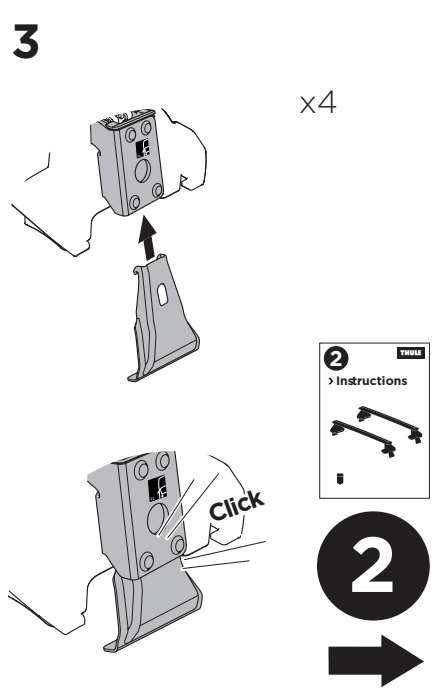

1

Kit 145329

KIA Niro (SG2), 5-dr SUV, 23-
 HYUNDAI Kona (SX2), 5-dr SUV, 24-

ISO 11154-E

5562730003

Bring your life
 thule.com

THULE WingBar Evo	THULE WingBar Edge	THULE WingBar	THULE SquareBar Evo	Evo X (scale)	Edge X (scale)
KIA Niro (SG2), 5-dr SUV, 23-				40,5	P
HYUNDAI Kona (SX2), 5-dr SUV, 24-				43	K

THULE ProBar Evo	THULE SlideBar Evo	X (mm/inch)		
KIA Niro (SG2), 5-dr SUV, 23-		1056 mm / 41 5/8"		
HYUNDAI Kona (SX2), 5-dr SUV, 24-		1081 mm / 42 1/2"		

THULE WingBar Evo	THULE WingBar Edge	THULE WingBar	THULE SquareBar Evo	Evo Y (scale)	Edge Y (scale)
KIA Niro (SG2), 5-dr SUV, 23-				38	C
HYUNDAI Kona (SX2), 5-dr SUV, 24-				38,5	B

THULE ProBar Evo	THULE SlideBar Evo	Y (mm/inch)		
KIA Niro (SG2), 5-dr SUV, 23-		1031 mm / 40 5/8"		
HYUNDAI Kona (SX2), 5-dr SUV, 24-		1036 mm / 40 3/4"		

	W (mm/inch)	Z (mm/inch)
KIA Niro (SG2), 5-dr SUV, 23-	700 mm / 27 1/2"	255 mm / 10"
HYUNDAI Kona (SX2), 5-dr SUV, 24-	700 mm / 27 1/2"	255 mm / 10"