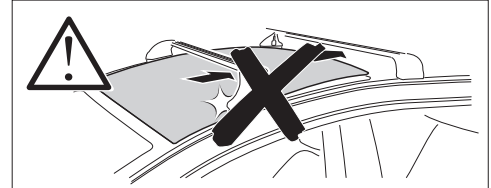

1

Kit 145329

KIA Niro (SG2), 5-dr SUV, 23-
 HYUNDAI Kona (SX2), 5-dr SUV, 24-

ISO 11154-E

5562730003

Bring your life
 thule.com

THULE WingBar Evo	THULE WingBar Edge	THULE WingBar	THULE SquareBar Evo	Evo X (scale)	Edge X (scale)
KIA Niro (SG2), 5-dr SUV, 23-				40,5	P
HYUNDAI Kona (SX2), 5-dr SUV, 24-				43	K

THULE ProBar Evo	THULE SlideBar Evo	X (mm/inch)		
KIA Niro (SG2), 5-dr SUV, 23-		1056 mm / 41 5/8"		
HYUNDAI Kona (SX2), 5-dr SUV, 24-		1081 mm / 42 1/2"		

THULE WingBar Evo	THULE WingBar Edge	THULE WingBar	THULE SquareBar Evo	Evo Y (scale)	Edge Y (scale)
KIA Niro (SG2), 5-dr SUV, 23-				38	C
HYUNDAI Kona (SX2), 5-dr SUV, 24-				38,5	B