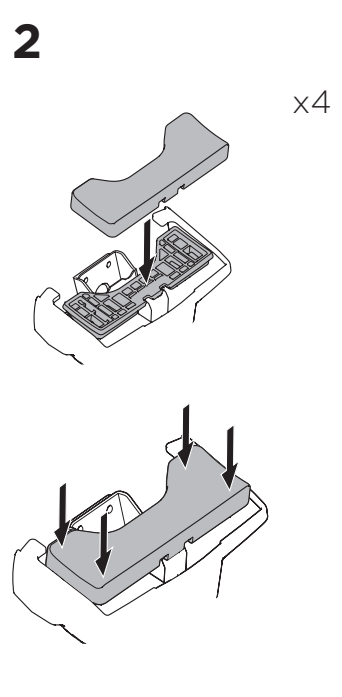

1

Kit 145329

KIA Niro (SG2), 5-dr SUV, 23-
 HYUNDAI Kona (SX2), 5-dr SUV, 24-

ISO 11154-E

5562730003

Bring your life
 thule.com

THULE WingBar Evo	THULE WingBar Edge	THULE WingBar	THULE SquareBar Evo	Evo X (scale)	Edge X (scale)
KIA Niro (SG2), 5-dr SUV, 23-				40,5	P
HYUNDAI Kona (SX2), 5-dr SUV, 24-				43	K

THULE ProBar Evo	THULE SlideBar Evo	X (mm/inch)		
KIA Niro (SG2), 5-dr SUV, 23-		1056 mm / 41 5/8"		
HYUNDAI Kona (SX2), 5-dr SUV, 24-		1081 mm / 42 1/2"		

THULE WingBar Evo	THULE WingBar Edge	THULE WingBar	THULE SquareBar Evo	Evo Y (scale)	Edge Y (scale)
KIA Niro (SG2), 5-dr SUV, 23-				38	C
HYUNDAI Kona (SX2), 5-dr SUV, 24-				38,5	B

THULE ProBar Evo	THULE SlideBar Evo	Y (mm/inch)		
KIA Niro (SG2), 5-dr SUV, 23-		1031 mm / 40 5/8"		
HYUNDAI Kona (SX2), 5-dr SUV, 24-		1036 mm / 40 3/4"		

	W (mm/inch)	Z (mm/inch)
KIA Niro (SG2), 5-dr SUV, 23-	700 mm / 27 1/2"	255 mm / 10"
HYUNDAI Kona (SX2), 5-dr SUV, 24-	700 mm / 27 1/2"	255 mm / 10"