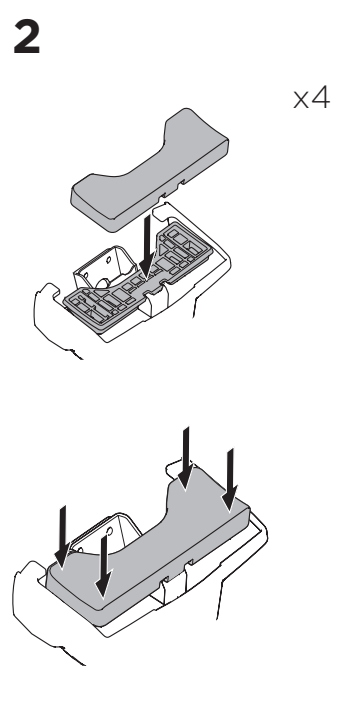

1

Kit 145322

SKODA Fabia (PJ), 5-dr Hatchback, 22-

ISO 11154-E

THULE WingBar Evo	THULE WingBar Edge	THULE WingBar	THULE SquareBar Evo	Evo X (scale)	Edge X (scale)
SKODA Fabia (PJ), 5-dr Hatchback, 22-				35	I

THULE ProBar Evo	THULE SlideBar Evo	X (mm/inch)		
SKODA Fabia (PJ), 5-dr Hatchback, 22-		1001 mm / 39 3/8"		

THULE WingBar Evo	THULE WingBar Edge	THULE WingBar	THULE SquareBar Evo	Evo Y (scale)	Edge Y (scale)
SKODA Fabia (PJ), 5-dr Hatchback, 22-				34	K

THULE ProBar Evo	THULE SlideBar Evo	Y (mm/inch)		
SKODA Fabia (PJ), 5-dr Hatchback, 22-		991 mm / 39"		

	W (mm/inch)	Z (mm/inch)
SKODA Fabia (PJ), 5-dr Hatchback, 22-	700 mm / 27 1/2"	380 mm / 15"