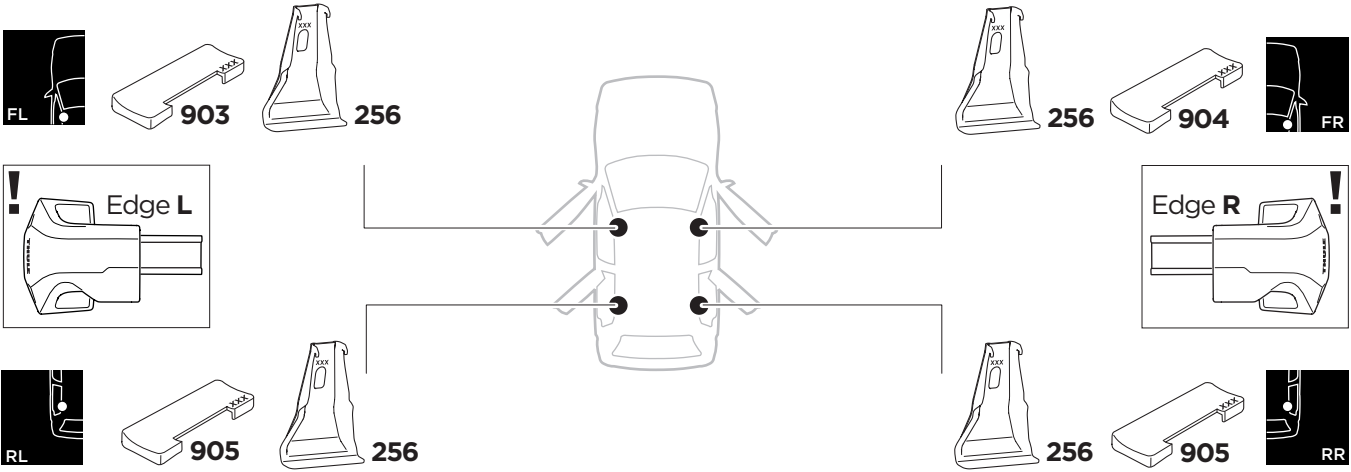

1

Kit 145322

SKODA Fabia (PJ), 5-dr Hatchback, 22-

ISO 11154-E

THULE WingBar Evo	THULE WingBar Edge	THULE WingBar	THULE SquareBar Evo	Evo X (scale)	Edge X (scale)
SKODA Fabia (PJ), 5-dr Hatchback, 22-				35	I

THULE ProBar Evo	THULE SlideBar Evo	X (mm/inch)		
SKODA Fabia (PJ), 5-dr Hatchback, 22-		1001 mm / 39 3/8"		

THULE WingBar Evo	THULE WingBar Edge	THULE WingBar	THULE SquareBar Evo	Evo Y (scale)	Edge Y (scale)
SKODA Fabia (PJ), 5-dr Hatchback, 22-				34	K

THULE ProBar Evo	THULE SlideBar Evo	Y (mm/inch)		
SKODA Fabia (PJ), 5-dr Hatchback, 22-		991 mm / 39"		

	W (mm/inch)	Z (mm/inch)
SKODA Fabia (PJ), 5-dr Hatchback, 22-	700 mm / 27 1/2"	380 mm / 15"