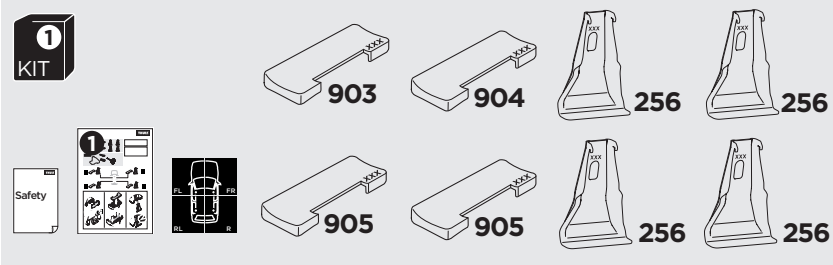

1

Kit 145322

SKODA Fabia (PJ), 5-dr Hatchback, 22-

ISO 11154-E

THULE WingBar Evo	THULE WingBar Edge	THULE WingBar	THULE SquareBar Evo	Evo X (scale)	Edge X (scale)
SKODA Fabia (PJ), 5-dr Hatchback, 22-				35	I

THULE ProBar Evo	THULE SlideBar Evo	X (mm/inch)		
SKODA Fabia (PJ), 5-dr Hatchback, 22-		1001 mm / 39 3/8"		

THULE WingBar Evo	THULE WingBar Edge	THULE WingBar	THULE SquareBar Evo	Evo Y (scale)	Edge Y (scale)
SKODA Fabia (PJ), 5-dr Hatchback, 22-				34	K

THULE ProBar Evo	THULE SlideBar Evo	Y (mm/inch)		
SKODA Fabia (PJ), 5-dr Hatchback, 22-		991 mm / 39"		

	W (mm/inch)	Z (mm/inch)
SKODA Fabia (PJ), 5-dr Hatchback, 22-	700 mm / 27 1/2"	380 mm / 15"