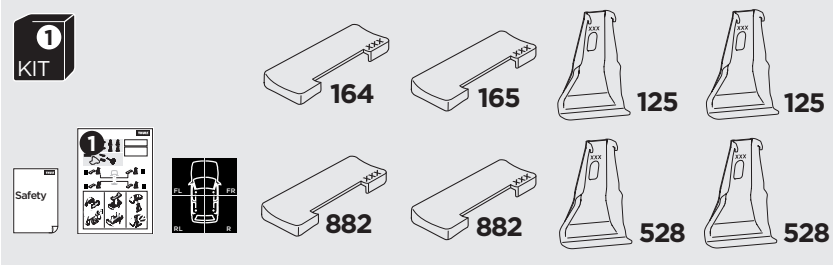

1

Kit 145312

RENAULT Arkana, 5-dr SUV, 20-

ISO 11154-E

THULE WingBar Evo	THULE WingBar Edge	THULE WingBar	THULE SquareBar Evo	Evo X (scale)	Edge X (scale)
RENAULT Arkana, 5-dr SUV, 20-				43,0	K

THULE ProBar Evo	THULE SlideBar Evo	X (mm/inch)		
RENAULT Arkana, 5-dr SUV, 20-		1081 mm / 42 1/2"		

THULE WingBar Evo	THULE WingBar Edge	THULE WingBar	THULE SquareBar Evo	Evo Y (scale)	Edge Y (scale)
RENAULT Arkana, 5-dr SUV, 20-				40,0	Q

THULE ProBar Evo	THULE SlideBar Evo	Y (mm/inch)		
RENAULT Arkana, 5-dr SUV, 20-		1051 mm / 41 3/8"		

	W (mm/inch)	Z (mm/inch)
RENAULT Arkana, 5-dr SUV, 20-	726 mm / 28 5/8"	145 mm / 5 3/4"