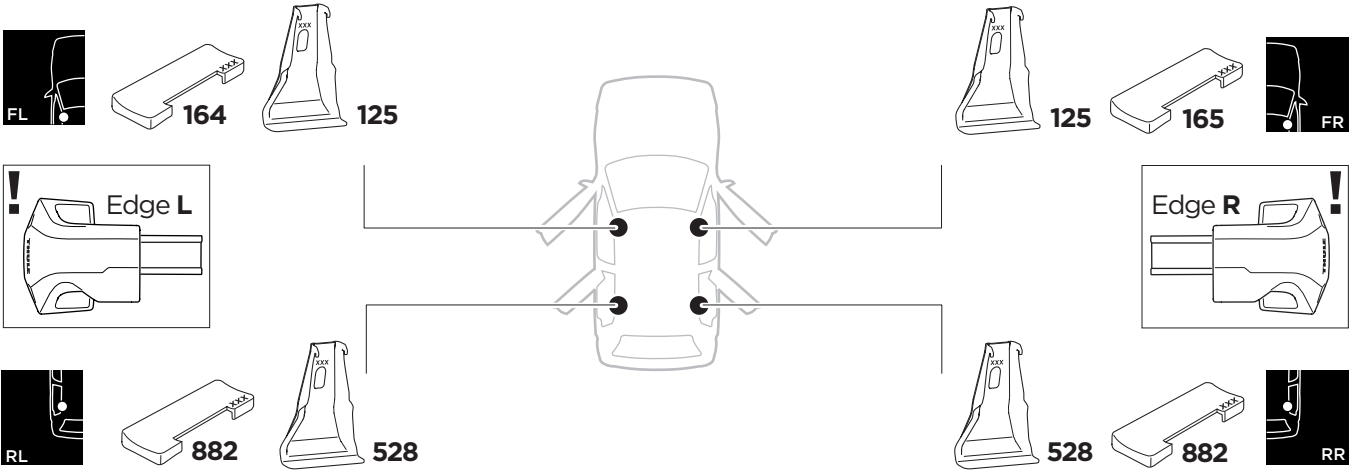

1

Kit 145312

RENAULT Arkana, 5-dr SUV, 20-

ISO 11154-E

THULE WingBar Evo	THULE WingBar Edge	THULE WingBar	THULE SquareBar Evo	Evo X (scale)	Edge X (scale)
RENAULT Arkana, 5-dr SUV, 20-				43,0	K

THULE ProBar Evo	THULE SlideBar Evo	X (mm/inch)		
RENAULT Arkana, 5-dr SUV, 20-		1081 mm / 42 1/2"		

THULE WingBar Evo	THULE WingBar Edge	THULE WingBar	THULE SquareBar Evo	Evo Y (scale)	Edge Y (scale)
RENAULT Arkana, 5-dr SUV, 20-				40,0	Q

THULE ProBar Evo	THULE SlideBar Evo	Y (mm/inch)		
RENAULT Arkana, 5-dr SUV, 20-		1051 mm / 41 3/8"		

	W (mm/inch)	Z (mm/inch)
RENAULT Arkana, 5-dr SUV, 20-	726 mm / 28 5/8"	145 mm / 5 3/4"