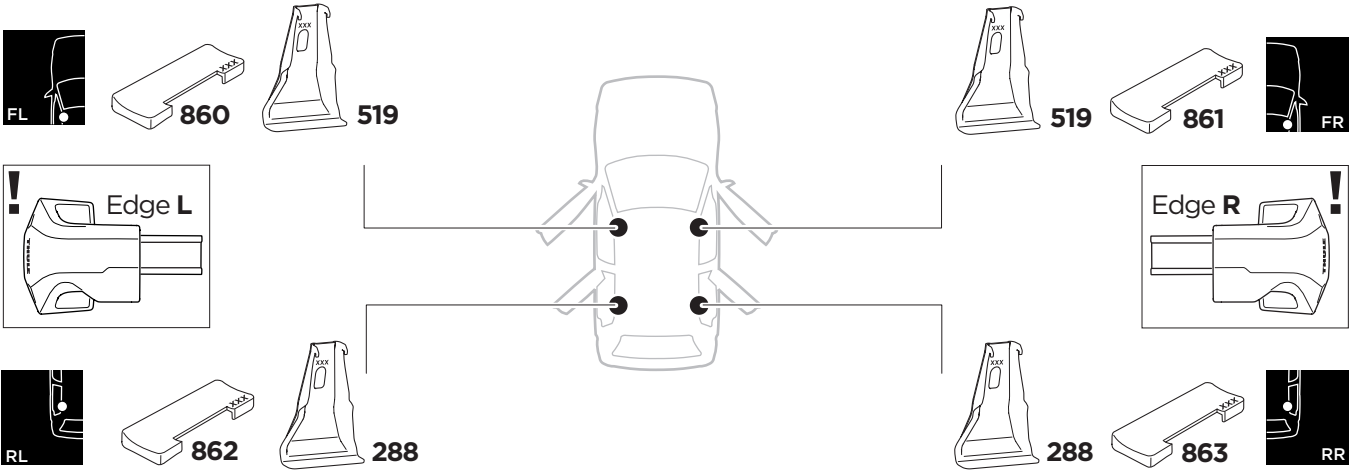

# 1

## Kit 145308

HYUNDAI Tuscon, 5-dr SUV, 22-

ISO 11154-E

THULE WingBar Evo	THULE WingBar Edge	THULE WingBar	THULE SquareBar Evo	<b>Evo X (scale)</b>	<b>Edge X (scale)</b>
HYUNDAI Tuscon, 5-dr SUV, 22-				44	I

THULE ProBar Evo	THULE SlideBar Evo				<b>X (mm/inch)</b>
HYUNDAI Tuscon, 5-dr SUV, 22-				1091 mm / 43"	

THULE WingBar Evo	THULE WingBar Edge	THULE WingBar	THULE SquareBar Evo	<b>Evo Y (scale)</b>	<b>Edge Y (scale)</b>
HYUNDAI Tuscon, 5-dr SUV, 22-				39	A

THULE ProBar Evo	THULE SlideBar Evo				<b>Y (mm/inch)</b>
HYUNDAI Tuscon, 5-dr SUV, 22-				1041 mm / 41"	

	<b>W (mm/inch)</b>	<b>Z (mm/inch)</b>
HYUNDAI Tuscon, 5-dr SUV, 22-	710 mm / 28"	285 mm / 11 1/4"