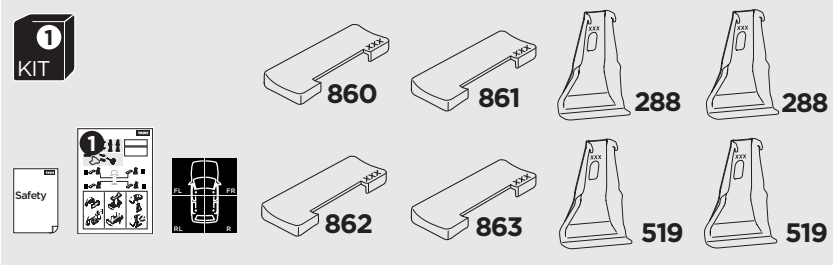

# 1

## Kit 145308

HYUNDAI Tuscon, 5-dr SUV, 22-

ISO 11154-E

THULE WingBar Evo	THULE WingBar Edge	THULE WingBar	THULE SquareBar Evo	<b>Evo X (scale)</b>	<b>Edge X (scale)</b>
HYUNDAI Tuscon, 5-dr SUV, 22-				44	I

THULE ProBar Evo	THULE SlideBar Evo				<b>X (mm/inch)</b>
HYUNDAI Tuscon, 5-dr SUV, 22-				1091 mm / 43"	

THULE WingBar Evo	THULE WingBar Edge	THULE WingBar	THULE SquareBar Evo	<b>Evo Y (scale)</b>	<b>Edge Y (scale)</b>
HYUNDAI Tuscon, 5-dr SUV, 22-				39	A

THULE ProBar Evo	THULE SlideBar Evo				<b>Y (mm/inch)</b>
HYUNDAI Tuscon, 5-dr SUV, 22-				1041 mm / 41"	

	<b>W (mm/inch)</b>	<b>Z (mm/inch)</b>
HYUNDAI Tuscon, 5-dr SUV, 22-	710 mm / 28"	285 mm / 11 1/4"