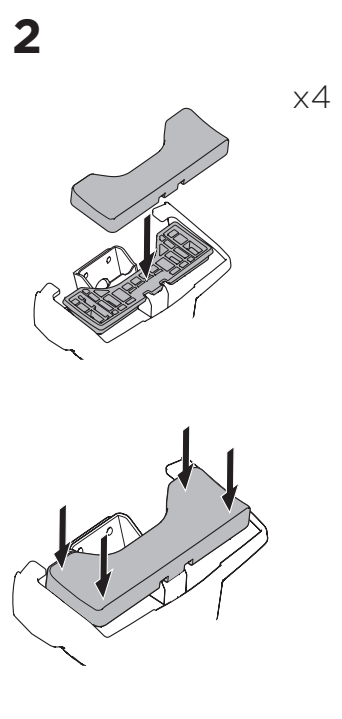

1

Kit 145251

NISSAN Juke, 5-dr SUV, 20-

ISO 11154-E

THULE WingBar Evo	THULE WingBar Edge	THULE WingBar	THULE SquareBar Evo	Evo X (scale)	Edge X (scale)
NISSAN Juke, 5-dr SUV, 20-				34,0	K

THULE ProBar Evo	THULE SlideBar Evo	X (mm/inch)		
NISSAN Juke, 5-dr SUV, 20-		991 mm / 39,0"		

THULE WingBar Evo	THULE WingBar Edge	THULE WingBar	THULE SquareBar Evo	Evo Y (scale)	Edge Y (scale)
NISSAN Juke, 5-dr SUV, 20-				31,5	P

THULE ProBar Evo	THULE SlideBar Evo	Y (mm/inch)		
NISSAN Juke, 5-dr SUV, 20-		966 mm / 38,0"		

	W (mm/inch)	Z (mm/inch)
NISSAN Juke, 5-dr SUV, 20-	720 mm / 28 3/8"	200 mm / 7 7/8"