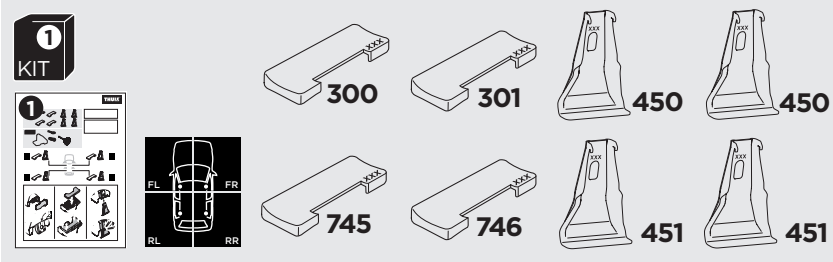

1

Kit 145251

NISSAN Juke, 5-dr SUV, 20-

ISO 11154-E

THULE WingBar Evo	THULE WingBar Edge	THULE WingBar	THULE SquareBar Evo	Evo X (scale)	Edge X (scale)
NISSAN Juke, 5-dr SUV, 20-				34,0	K

THULE ProBar Evo	THULE SlideBar Evo	X (mm/inch)		
NISSAN Juke, 5-dr SUV, 20-		991 mm / 39,0"		

THULE WingBar Evo	THULE WingBar Edge	THULE WingBar	THULE SquareBar Evo	Evo Y (scale)	Edge Y (scale)
NISSAN Juke, 5-dr SUV, 20-				31,5	P

THULE ProBar Evo	THULE SlideBar Evo	Y (mm/inch)		
NISSAN Juke, 5-dr SUV, 20-		966 mm / 38,0"		

	W (mm/inch)	Z (mm/inch)
NISSAN Juke, 5-dr SUV, 20-	720 mm / 28 3/8"	200 mm / 7 7/8"