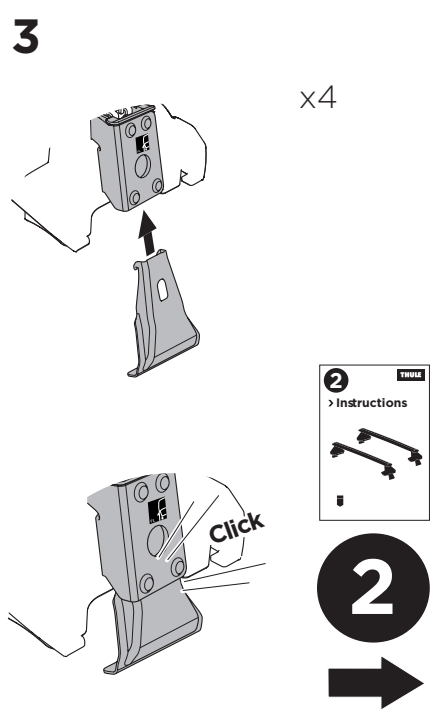

1

Kit 145251

NISSAN Juke, 5-dr SUV, 20-

ISO 11154-E

THULE WingBar Evo	THULE WingBar Edge	THULE WingBar	THULE SquareBar Evo	Evo X (scale)	Edge X (scale)
NISSAN Juke, 5-dr SUV, 20-				34,0	K

THULE ProBar Evo	THULE SlideBar Evo	X (mm/inch)		
NISSAN Juke, 5-dr SUV, 20-		991 mm / 39,0"		

THULE WingBar Evo	THULE WingBar Edge	THULE WingBar	THULE SquareBar Evo	Evo Y (scale)	Edge Y (scale)
NISSAN Juke, 5-dr SUV, 20-				31,5	P

THULE ProBar Evo	THULE SlideBar Evo	Y (mm/inch)		
NISSAN Juke, 5-dr SUV, 20-		966 mm / 38,0"		

	W (mm/inch)	Z (mm/inch)
NISSAN Juke, 5-dr SUV, 20-	720 mm / 28 3/8"	200 mm / 7 7/8"