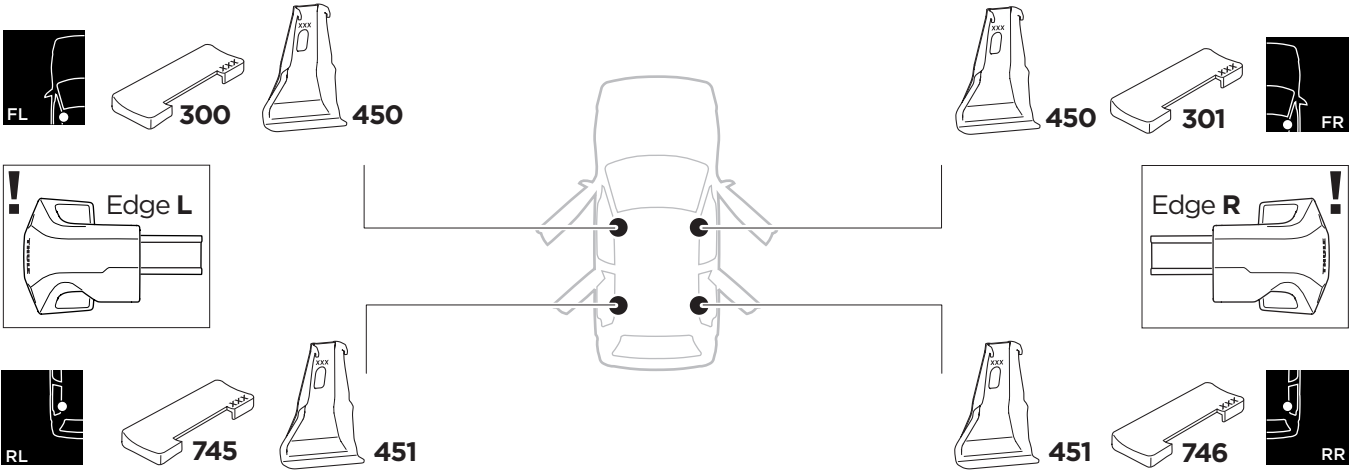

1

Kit 145251

NISSAN Juke, 5-dr SUV, 20-

ISO 11154-E

THULE WingBar Evo	THULE WingBar Edge	THULE WingBar	THULE SquareBar Evo	Evo X (scale)	Edge X (scale)
NISSAN Juke, 5-dr SUV, 20-				34,0	K

THULE ProBar Evo	THULE SlideBar Evo	X (mm/inch)		
NISSAN Juke, 5-dr SUV, 20-		991 mm / 39,0"		

THULE WingBar Evo	THULE WingBar Edge	THULE WingBar	THULE SquareBar Evo	Evo Y (scale)	Edge Y (scale)
NISSAN Juke, 5-dr SUV, 20-				31,5	P

THULE ProBar Evo	THULE SlideBar Evo	Y (mm/inch)		
NISSAN Juke, 5-dr SUV, 20-		966 mm / 38,0"		

	W (mm/inch)	Z (mm/inch)
NISSAN Juke, 5-dr SUV, 20-	720 mm / 28 3/8"	200 mm / 7 7/8"