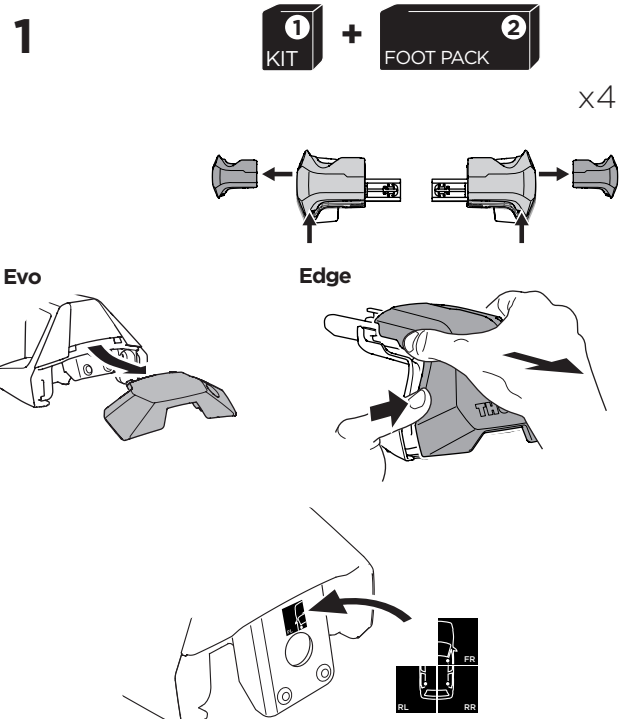

1

Kit 145251

NISSAN Juke, 5-dr SUV, 20-

ISO 11154-E

THULE WingBar Evo	THULE WingBar Edge	THULE WingBar	THULE SquareBar Evo	Evo X (scale)	Edge X (scale)
NISSAN Juke, 5-dr SUV, 20-				34,0	K

THULE ProBar Evo	THULE SlideBar Evo	X (mm/inch)		
NISSAN Juke, 5-dr SUV, 20-		991 mm / 39,0"		

THULE WingBar Evo	THULE WingBar Edge	THULE WingBar	THULE SquareBar Evo	Evo Y (scale)	Edge Y (scale)
NISSAN Juke, 5-dr SUV, 20-				31,5	P

THULE ProBar Evo	THULE SlideBar Evo	Y (mm/inch)		
NISSAN Juke, 5-dr SUV, 20-		966 mm / 38,0"		

	W (mm/inch)	Z (mm/inch)
NISSAN Juke, 5-dr SUV, 20-	720 mm / 28 3/8"	200 mm / 7 7/8"