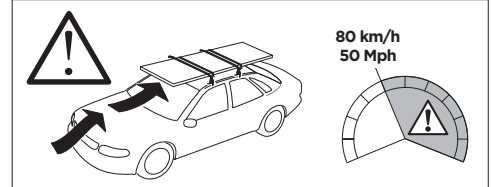

1

Kit 145251

NISSAN Juke, 5-dr SUV, 20-

ISO 11154-E

THULE WingBar Evo	THULE WingBar Edge	THULE WingBar	THULE SquareBar Evo	Evo X (scale)	Edge X (scale)
NISSAN Juke, 5-dr SUV, 20-				34,0	K

THULE ProBar Evo	THULE SlideBar Evo	X (mm/inch)		
NISSAN Juke, 5-dr SUV, 20-		991 mm / 39,0"		

THULE WingBar Evo	THULE WingBar Edge	THULE WingBar	THULE SquareBar Evo	Evo Y (scale)	Edge Y (scale)
NISSAN Juke, 5-dr SUV, 20-				31,5	P

THULE ProBar Evo	THULE SlideBar Evo	Y (mm/inch)		
NISSAN Juke, 5-dr SUV, 20-		966 mm / 38,0"		

	W (mm/inch)	Z (mm/inch)
NISSAN Juke, 5-dr SUV, 20-	720 mm / 28 3/8"	200 mm / 7 7/8"