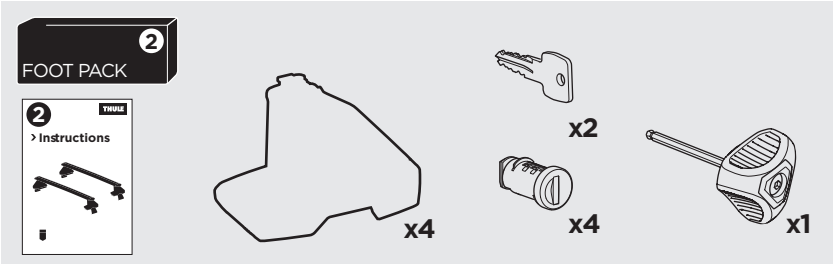

1

Kit 145251

NISSAN Juke, 5-dr SUV, 20-

ISO 11154-E

THULE WingBar Evo	THULE WingBar Edge	THULE WingBar	THULE SquareBar Evo	Evo X (scale)	Edge X (scale)
NISSAN Juke, 5-dr SUV, 20-				34,0	K

THULE ProBar Evo	THULE SlideBar Evo	X (mm/inch)		
NISSAN Juke, 5-dr SUV, 20-		991 mm / 39,0"		

THULE WingBar Evo	THULE WingBar Edge	THULE WingBar	THULE SquareBar Evo	Evo Y (scale)	Edge Y (scale)
NISSAN Juke, 5-dr SUV, 20-				31,5	P

THULE ProBar Evo	THULE SlideBar Evo	Y (mm/inch)		
NISSAN Juke, 5-dr SUV, 20-		966 mm / 38,0"		

	W (mm/inch)	Z (mm/inch)
NISSAN Juke, 5-dr SUV, 20-	720 mm / 28 3/8"	200 mm / 7 7/8"