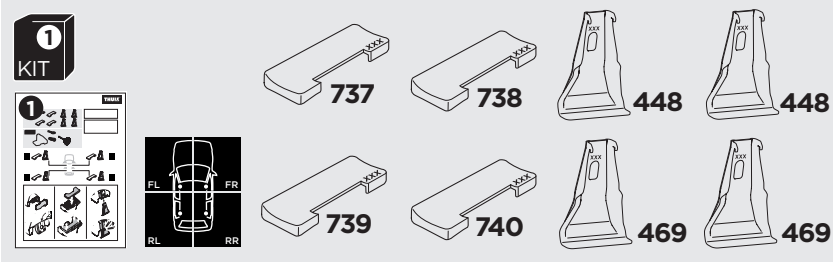

## Kit 145245

ACURA RDX, 5-dr SUV, 19-

ISO 11154-E

THULE WingBar Evo	THULE WingBar Edge	THULE WingBar	THULE SquareBar Evo	<b>Evo X (scale)</b>	<b>Edge X (scale)</b>
<b>ACURA RDX, 5-dr SUV, 19-</b>				<b>54,0</b>	<b>G</b>

THULE ProBar Evo	THULE SlideBar Evo	<b>X (mm/inch)</b>		
<b>ACURA RDX, 5-dr SUV, 19-</b>		<b>1191 mm / 46 7/8"</b>		

THULE WingBar Evo	THULE WingBar Edge	THULE WingBar	THULE SquareBar Evo	<b>Evo Y (scale)</b>	<b>Edge Y (scale)</b>
<b>ACURA RDX, 5-dr SUV, 19-</b>				<b>47,0</b>	<b>C</b>

THULE ProBar Evo	THULE SlideBar Evo	<b>Y (mm/inch)</b>		
<b>ACURA RDX, 5-dr SUV, 19-</b>		<b>1121 mm / 44 1/8"</b>		

	<b>W (mm/inch)</b>	<b>Z (mm/inch)</b>
<b>ACURA RDX, 5-dr SUV, 19-</b>	<b>730 mm / 28 3/4"</b>	<b>225 mm / 8 7/8"</b>