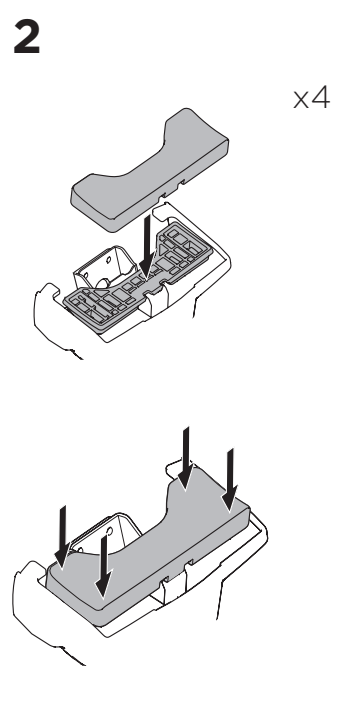

## Kit 145245

ACURA RDX, 5-dr SUV, 19-

ISO 11154-E

THULE WingBar Evo	THULE WingBar Edge	THULE WingBar	THULE SquareBar Evo	<b>Evo X (scale)</b>	<b>Edge X (scale)</b>
<b>ACURA RDX, 5-dr SUV, 19-</b>				<b>54,0</b>	<b>G</b>

THULE ProBar Evo	THULE SlideBar Evo	<b>X (mm/inch)</b>		
<b>ACURA RDX, 5-dr SUV, 19-</b>		<b>1191 mm / 46 7/8"</b>		

THULE WingBar Evo	THULE WingBar Edge	THULE WingBar	THULE SquareBar Evo	<b>Evo Y (scale)</b>	<b>Edge Y (scale)</b>
<b>ACURA RDX, 5-dr SUV, 19-</b>				<b>47,0</b>	<b>C</b>

THULE ProBar Evo	THULE SlideBar Evo	<b>Y (mm/inch)</b>		
<b>ACURA RDX, 5-dr SUV, 19-</b>		<b>1121 mm / 44 1/8"</b>		

	<b>W (mm/inch)</b>	<b>Z (mm/inch)</b>
<b>ACURA RDX, 5-dr SUV, 19-</b>	<b>730 mm / 28 3/4"</b>	<b>225 mm / 8 7/8"</b>