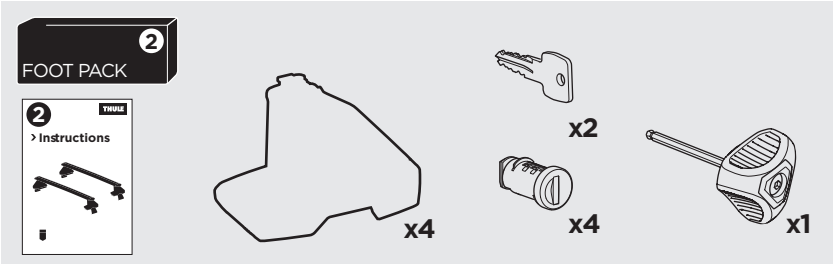

## Kit 145245

ACURA RDX, 5-dr SUV, 19-

ISO 11154-E

THULE WingBar Evo	THULE WingBar Edge	THULE WingBar	THULE SquareBar Evo	<b>Evo X (scale)</b>	<b>Edge X (scale)</b>
<b>ACURA RDX, 5-dr SUV, 19-</b>				<b>54,0</b>	<b>G</b>

THULE ProBar Evo	THULE SlideBar Evo	<b>X (mm/inch)</b>		
<b>ACURA RDX, 5-dr SUV, 19-</b>		<b>1191 mm / 46 7/8"</b>		

THULE WingBar Evo	THULE WingBar Edge	THULE WingBar	THULE SquareBar Evo	<b>Evo Y (scale)</b>	<b>Edge Y (scale)</b>
<b>ACURA RDX, 5-dr SUV, 19-</b>				<b>47,0</b>	<b>C</b>

THULE ProBar Evo	THULE SlideBar Evo	<b>Y (mm/inch)</b>		
<b>ACURA RDX, 5-dr SUV, 19-</b>		<b>1121 mm / 44 1/8"</b>		

	<b>W (mm/inch)</b>	<b>Z (mm/inch)</b>
<b>ACURA RDX, 5-dr SUV, 19-</b>	<b>730 mm / 28 3/4"</b>	<b>225 mm / 8 7/8"</b>