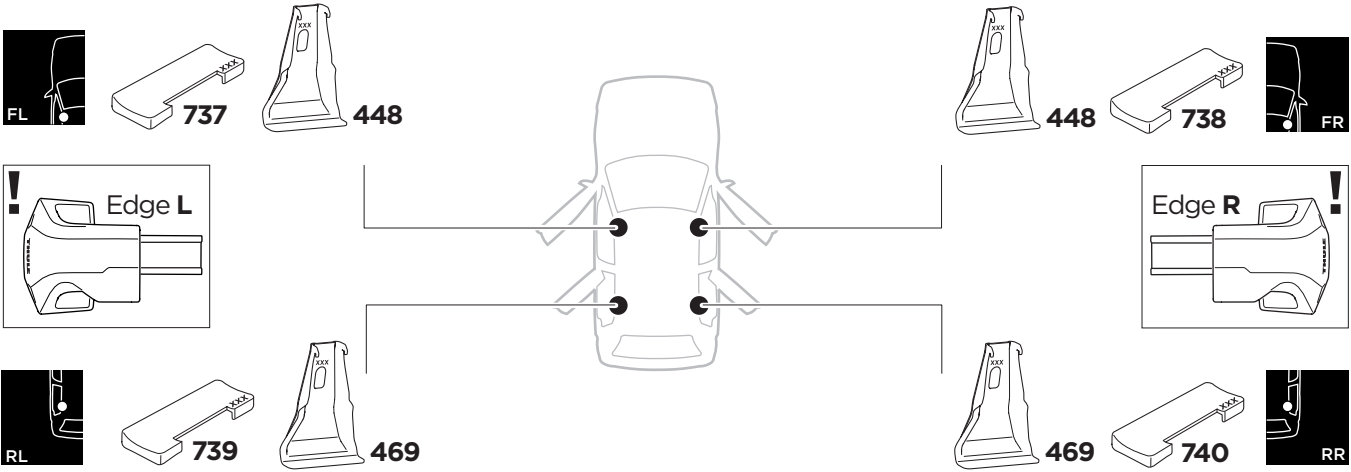

# 1

## Kit 145245

ACURA RDX, 5-dr SUV, 19-

ISO 11154-E

THULE WingBar Evo	THULE WingBar Edge	THULE WingBar	THULE SquareBar Evo	<b>Evo X (scale)</b>	<b>Edge X (scale)</b>
<b>ACURA RDX, 5-dr SUV, 19-</b>				<b>54,0</b>	<b>G</b>

THULE ProBar Evo	THULE SlideBar Evo	<b>X (mm/inch)</b>		
<b>ACURA RDX, 5-dr SUV, 19-</b>		<b>1191 mm / 46 7/8"</b>		

THULE WingBar Evo	THULE WingBar Edge	THULE WingBar	THULE SquareBar Evo	<b>Evo Y (scale)</b>	<b>Edge Y (scale)</b>
<b>ACURA RDX, 5-dr SUV, 19-</b>				<b>47,0</b>	<b>C</b>

THULE ProBar Evo	THULE SlideBar Evo	<b>Y (mm/inch)</b>		
<b>ACURA RDX, 5-dr SUV, 19-</b>		<b>1121 mm / 44 1/8"</b>		

	<b>W (mm/inch)</b>	<b>Z (mm/inch)</b>
<b>ACURA RDX, 5-dr SUV, 19-</b>	<b>730 mm / 28 3/4"</b>	<b>225 mm / 8 7/8"</b>