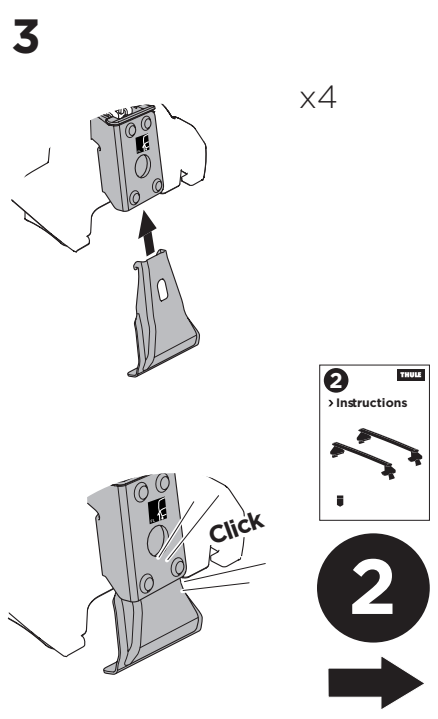

## Kit 145245

ACURA RDX, 5-dr SUV, 19-

ISO 11154-E

THULE WingBar Evo	THULE WingBar Edge	THULE WingBar	THULE SquareBar Evo	<b>Evo X (scale)</b>	<b>Edge X (scale)</b>
<b>ACURA RDX, 5-dr SUV, 19-</b>				<b>54,0</b>	<b>G</b>

THULE ProBar Evo	THULE SlideBar Evo	<b>X (mm/inch)</b>		
<b>ACURA RDX, 5-dr SUV, 19-</b>		<b>1191 mm / 46 7/8"</b>		

THULE WingBar Evo	THULE WingBar Edge	THULE WingBar	THULE SquareBar Evo	<b>Evo Y (scale)</b>	<b>Edge Y (scale)</b>
<b>ACURA RDX, 5-dr SUV, 19-</b>				<b>47,0</b>	<b>C</b>

THULE ProBar Evo	THULE SlideBar Evo	<b>Y (mm/inch)</b>		
<b>ACURA RDX, 5-dr SUV, 19-</b>		<b>1121 mm / 44 1/8"</b>		

	<b>W (mm/inch)</b>	<b>Z (mm/inch)</b>
<b>ACURA RDX, 5-dr SUV, 19-</b>	<b>730 mm / 28 3/4"</b>	<b>225 mm / 8 7/8"</b>