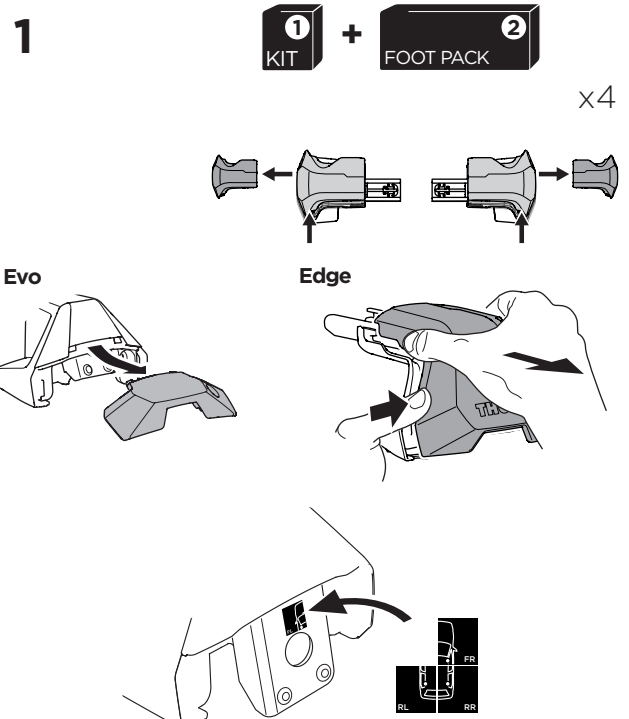

## Kit 145245

ACURA RDX, 5-dr SUV, 19-

ISO 11154-E

THULE WingBar Evo	THULE WingBar Edge	THULE WingBar	THULE SquareBar Evo	<b>Evo X (scale)</b>	<b>Edge X (scale)</b>
<b>ACURA RDX, 5-dr SUV, 19-</b>				<b>54,0</b>	<b>G</b>

THULE ProBar Evo	THULE SlideBar Evo	<b>X (mm/inch)</b>		
<b>ACURA RDX, 5-dr SUV, 19-</b>		<b>1191 mm / 46 7/8"</b>		

THULE WingBar Evo	THULE WingBar Edge	THULE WingBar	THULE SquareBar Evo	<b>Evo Y (scale)</b>	<b>Edge Y (scale)</b>
<b>ACURA RDX, 5-dr SUV, 19-</b>				<b>47,0</b>	<b>C</b>

THULE ProBar Evo	THULE SlideBar Evo	<b>Y (mm/inch)</b>		
<b>ACURA RDX, 5-dr SUV, 19-</b>		<b>1121 mm / 44 1/8"</b>		

	<b>W (mm/inch)</b>	<b>Z (mm/inch)</b>
<b>ACURA RDX, 5-dr SUV, 19-</b>	<b>730 mm / 28 3/4"</b>	<b>225 mm / 8 7/8"</b>