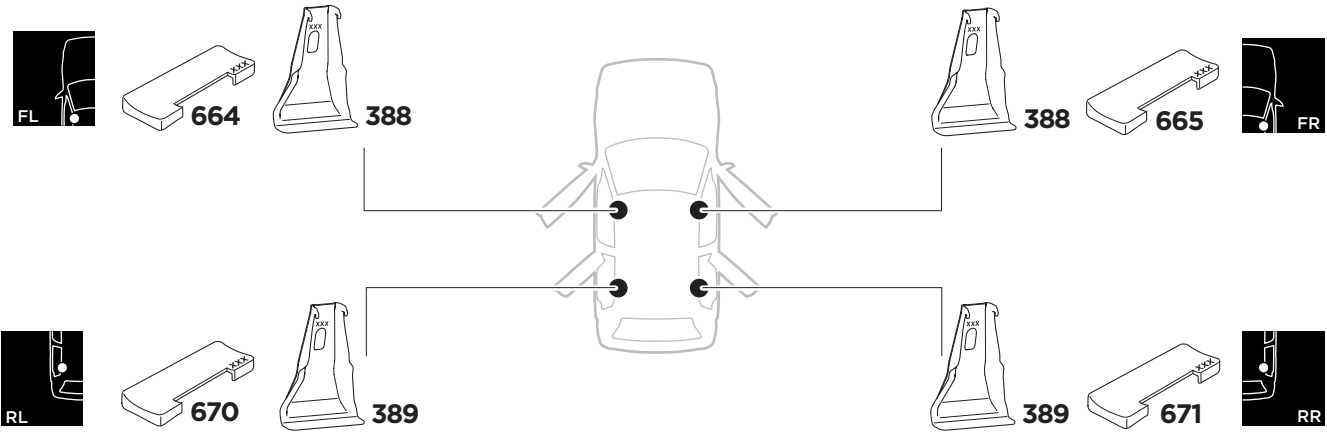

1

Kit 5210 VOLVO S60, 4-dr Sedan, 19-

ISO 11154-E

THULE WingBar Evo	THULE WingBar Edge	THULE WingBar	THULE SquareBar	Evo X (scale)	Edge X (scale)
VOLVO S60, 4-dr Sedan, 19-				43	K

THULE ProBar	THULE SlideBar	X (mm/inch)		
VOLVO S60, 4-dr Sedan, 19-		1081 mm / 42 1/2"		

THULE WingBar Evo	THULE WingBar Edge	THULE WingBar	THULE SquareBar	Evo Y (scale)	Edge Y (scale)
VOLVO S60, 4-dr Sedan, 19-				39,5	R

THULE ProBar	THULE SlideBar	Y (mm/inch)		
VOLVO S60, 4-dr Sedan, 19-		1046 mm / 41 1/8"		

	W (mm/inch)	Z (mm/inch)
VOLVO S60, 4-dr Sedan, 19-	705 mm / 27 3/4"	200 mm / 7 7/8"