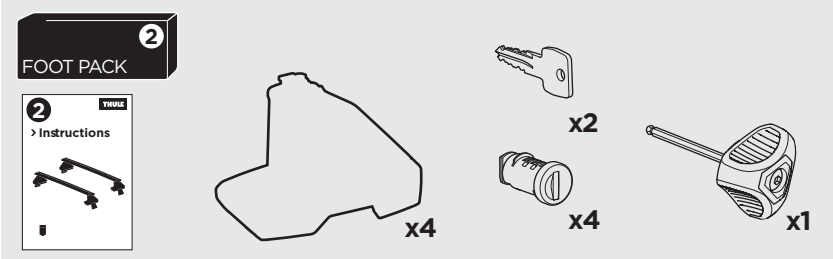

1

Kit 5210 VOLVO S60, 4-dr Sedan, 19-

ISO 11154-E

THULE WingBar Evo	THULE WingBar Edge	THULE WingBar	THULE SquareBar	Evo X (scale)	Edge X (scale)
VOLVO S60, 4-dr Sedan, 19-				43	K

THULE ProBar	THULE SlideBar	X (mm/inch)		
VOLVO S60, 4-dr Sedan, 19-		1081 mm / 42 1/2"		

THULE WingBar Evo	THULE WingBar Edge	THULE WingBar	THULE SquareBar	Evo Y (scale)	Edge Y (scale)
VOLVO S60, 4-dr Sedan, 19-				39,5	R

THULE ProBar	THULE SlideBar	Y (mm/inch)		
VOLVO S60, 4-dr Sedan, 19-		1046 mm / 41 1/8"		

	W (mm/inch)	Z (mm/inch)
VOLVO S60, 4-dr Sedan, 19-	705 mm / 27 3/4"	200 mm / 7 7/8"