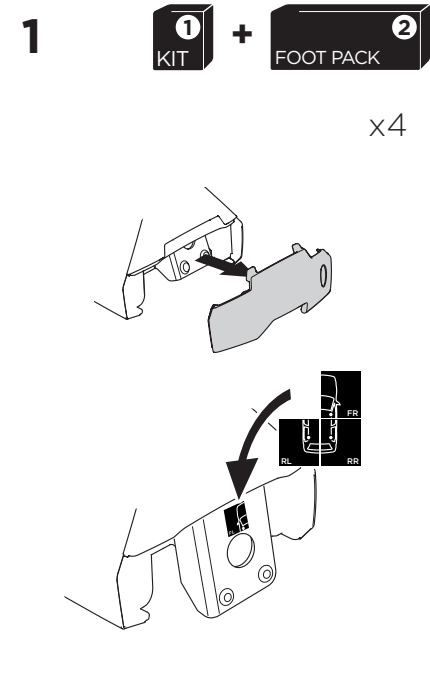

1

Kit 5210 VOLVO S60, 4-dr Sedan, 19-

ISO 11154-E

THULE WingBar Evo	THULE WingBar Edge	THULE WingBar	THULE SquareBar	Evo X (scale)	Edge X (scale)
VOLVO S60, 4-dr Sedan, 19-				43	K

THULE ProBar	THULE SlideBar	X (mm/inch)		
VOLVO S60, 4-dr Sedan, 19-		1081 mm / 42 1/2"		

THULE WingBar Evo	THULE WingBar Edge	THULE WingBar	THULE SquareBar	Evo Y (scale)	Edge Y (scale)
VOLVO S60, 4-dr Sedan, 19-				39,5	R

THULE ProBar	THULE SlideBar	Y (mm/inch)		
VOLVO S60, 4-dr Sedan, 19-		1046 mm / 41 1/8"		

	W (mm/inch)	Z (mm/inch)
VOLVO S60, 4-dr Sedan, 19-	705 mm / 27 3/4"	200 mm / 7 7/8"