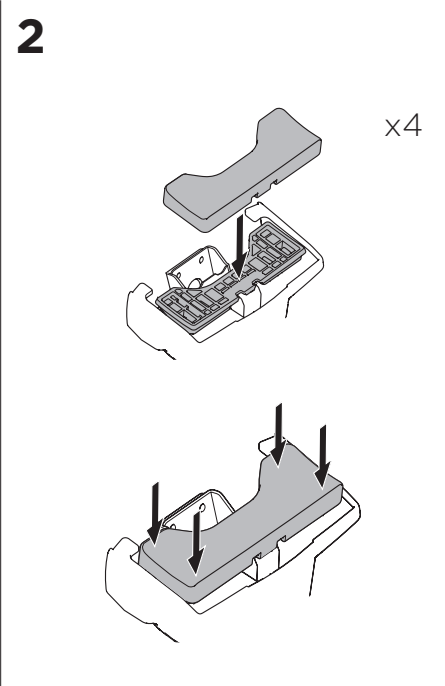

1

Kit 5210 VOLVO S60, 4-dr Sedan, 19-

ISO 11154-E

THULE WingBar Evo	THULE WingBar Edge	THULE WingBar	THULE SquareBar	Evo X (scale)	Edge X (scale)
VOLVO S60, 4-dr Sedan, 19-				43	K

THULE ProBar	THULE SlideBar	X (mm/inch)		
VOLVO S60, 4-dr Sedan, 19-		1081 mm / 42 1/2"		

THULE WingBar Evo	THULE WingBar Edge	THULE WingBar	THULE SquareBar	Evo Y (scale)	Edge Y (scale)
VOLVO S60, 4-dr Sedan, 19-				39,5	R

THULE ProBar	THULE SlideBar	Y (mm/inch)		
VOLVO S60, 4-dr Sedan, 19-		1046 mm / 41 1/8"		

	W (mm/inch)	Z (mm/inch)
VOLVO S60, 4-dr Sedan, 19-	705 mm / 27 3/4"	200 mm / 7 7/8"