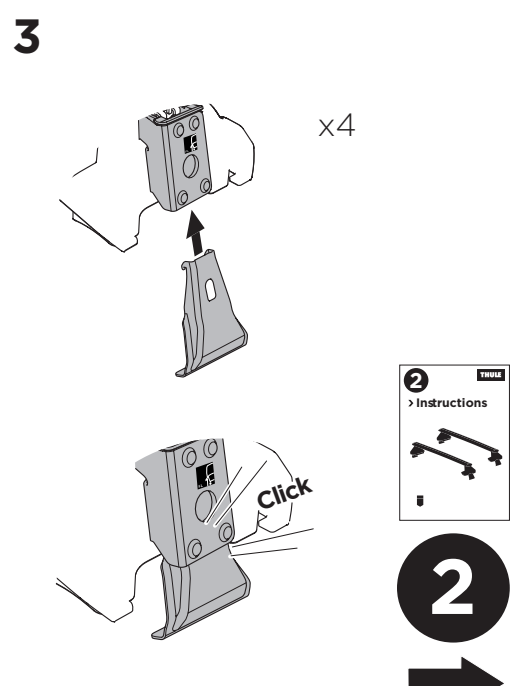

1

Kit 5210 VOLVO S60, 4-dr Sedan, 19-

ISO 11154-E

THULE WingBar Evo	THULE WingBar Edge	THULE WingBar	THULE SquareBar	Evo X (scale)	Edge X (scale)
VOLVO S60, 4-dr Sedan, 19-				43	K

THULE ProBar	THULE SlideBar	X (mm/inch)		
VOLVO S60, 4-dr Sedan, 19-		1081 mm / 42 1/2"		

THULE WingBar Evo	THULE WingBar Edge	THULE WingBar	THULE SquareBar	Evo Y (scale)	Edge Y (scale)
VOLVO S60, 4-dr Sedan, 19-				39,5	R

THULE ProBar	THULE SlideBar	Y (mm/inch)		
VOLVO S60, 4-dr Sedan, 19-		1046 mm / 41 1/8"		

	W (mm/inch)	Z (mm/inch)
VOLVO S60, 4-dr Sedan, 19-	705 mm / 27 3/4"	200 mm / 7 7/8"