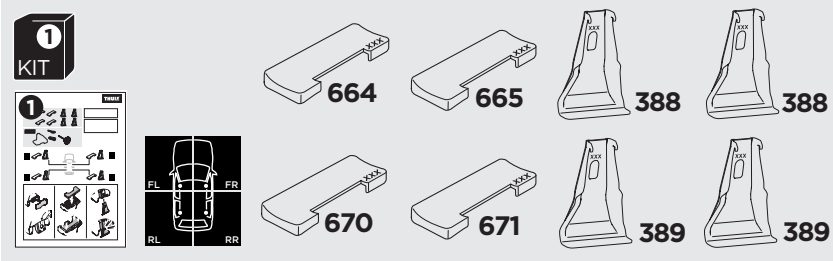

1

Kit 5210 VOLVO S60, 4-dr Sedan, 19-

ISO 11154-E

THULE WingBar Evo	THULE WingBar Edge	THULE WingBar	THULE SquareBar	Evo X (scale)	Edge X (scale)
VOLVO S60, 4-dr Sedan, 19-				43	K

THULE ProBar	THULE SlideBar	X (mm/inch)		
VOLVO S60, 4-dr Sedan, 19-		1081 mm / 42 1/2"		

THULE WingBar Evo	THULE WingBar Edge	THULE WingBar	THULE SquareBar	Evo Y (scale)	Edge Y (scale)
VOLVO S60, 4-dr Sedan, 19-				39,5	R

THULE ProBar	THULE SlideBar	Y (mm/inch)		
VOLVO S60, 4-dr Sedan, 19-		1046 mm / 41 1/8"		

	W (mm/inch)	Z (mm/inch)
VOLVO S60, 4-dr Sedan, 19-	705 mm / 27 3/4"	200 mm / 7 7/8"