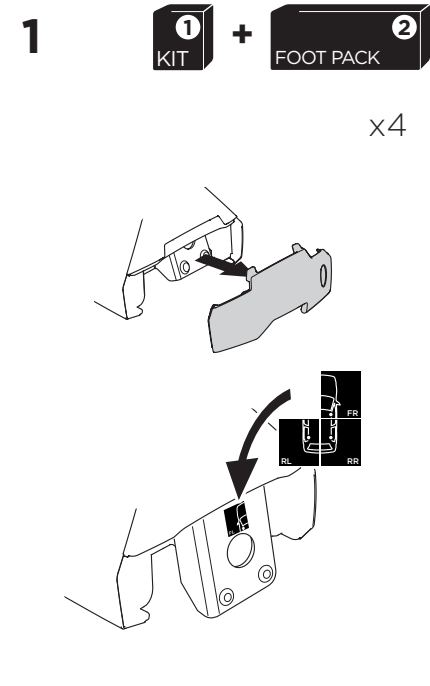

1

Kit 5192

FORD Escape, 5-dr SUV, *12-
 FORD Kuga, 5-dr SUV, 12-

ISO 11154-E

*North America

THULE WingBar Evo	THULE WingBar Edge	THULE WingBar	THULE SquareBar	Evo X (scale)	Edge X (scale)
FORD Escape, 5-dr SUV, *12-				45	G
FORD Kuga, 5-dr SUV, 12-				45	G

THULE ProBar	THULE SlideBar	X (mm/inch)
FORD Escape, 5-dr SUV, *12-		1101 mm / 43 3/8"
FORD Kuga, 5-dr SUV, 12-		1101 mm / 43 3/8"

THULE WingBar Evo	THULE WingBar Edge	THULE WingBar	THULE SquareBar	Evo Y (scale)	Edge Y (scale)
FORD Escape, 5-dr SUV, *12-				41	O
FORD Kuga, 5-dr SUV, 12-				41	O

THULE ProBar	THULE SlideBar	Y (mm/inch)
FORD Escape, 5-dr SUV, *12-		1061 mm / 41 3/4"
FORD Kuga, 5-dr SUV, 12-		1061 mm / 41 3/4"

	W (mm/inch)	Z (mm/inch)
FORD Escape, 5-dr SUV, *12-	700 mm / 27 1/2"	305 mm / 12"
FORD Kuga, 5-dr SUV, 12-	700 mm / 27 1/2"	305 mm / 12"