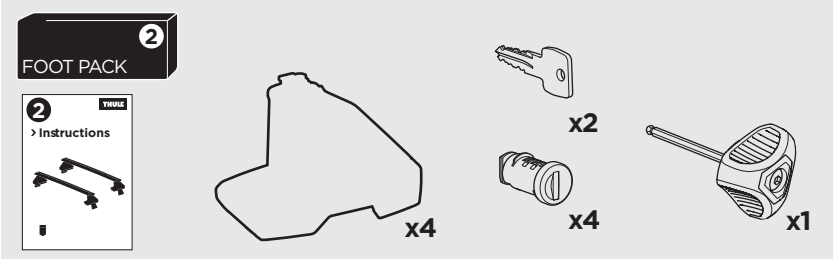

1

Kit 5192

FORD Escape, 5-dr SUV, *12-
 FORD Kuga, 5-dr SUV, 12-

ISO 11154-E

*North America

THULE WingBar Evo	THULE WingBar Edge	THULE WingBar	THULE SquareBar	Evo X (scale)	Edge X (scale)
FORD Escape, 5-dr SUV, *12-				45	G
FORD Kuga, 5-dr SUV, 12-				45	G

THULE ProBar	THULE SlideBar	X (mm/inch)
FORD Escape, 5-dr SUV, *12-		1101 mm / 43 3/8"
FORD Kuga, 5-dr SUV, 12-		1101 mm / 43 3/8"

THULE WingBar Evo	THULE WingBar Edge	THULE WingBar	THULE SquareBar	Evo Y (scale)	Edge Y (scale)
FORD Escape, 5-dr SUV, *12-				41	O
FORD Kuga, 5-dr SUV, 12-				41	O

THULE ProBar	THULE SlideBar	Y (mm/inch)
FORD Escape, 5-dr SUV, *12-		1061 mm / 41 3/4"
FORD Kuga, 5-dr SUV, 12-		1061 mm / 41 3/4"

	W (mm/inch)	Z (mm/inch)
FORD Escape, 5-dr SUV, *12-	700 mm / 27 1/2"	305 mm / 12"
FORD Kuga, 5-dr SUV, 12-	700 mm / 27 1/2"	305 mm / 12"