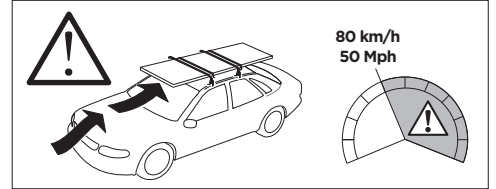

1

Kit 5192

FORD Escape, 5-dr SUV, *12-
 FORD Kuga, 5-dr SUV, 12-

ISO 11154-E

*North America

THULE WingBar Evo	THULE WingBar Edge	THULE WingBar	THULE SquareBar	Evo X (scale)	Edge X (scale)
FORD Escape, 5-dr SUV, *12-				45	G
FORD Kuga, 5-dr SUV, 12-				45	G

THULE ProBar	THULE SlideBar	Y (mm/inch)
FORD Escape, 5-dr SUV, *12-		1061 mm / 41 3/4"
FORD Kuga, 5-dr SUV, 12-		1061 mm / 41 3/4"

	W (mm/inch)	Z (mm/inch)
FORD Escape, 5-dr SUV, *12-	700 mm / 27 1/2"	305 mm / 12"
FORD Kuga, 5-dr SUV, 12-	700 mm / 27 1/2"	305 mm / 12"