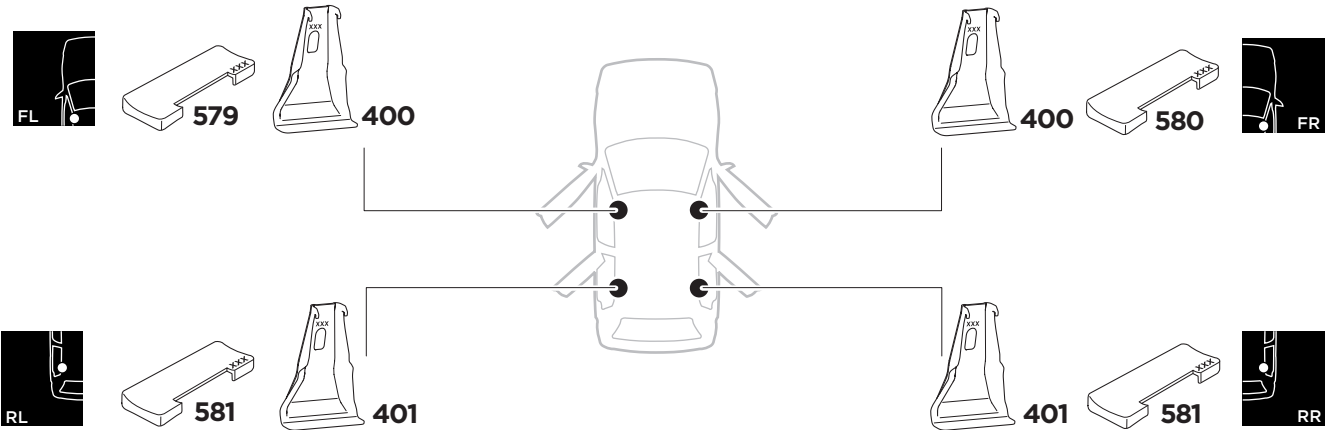

1

Kit 5192

FORD Escape, 5-dr SUV, *12-
 FORD Kuga, 5-dr SUV, 12-

ISO 11154-E

*North America

THULE WingBar Evo	THULE WingBar Edge	THULE WingBar	THULE SquareBar	Evo X (scale)	Edge X (scale)
FORD Escape, 5-dr SUV, *12-				45	G
FORD Kuga, 5-dr SUV, 12-				45	G

THULE ProBar	THULE SlideBar	X (mm/inch)
FORD Escape, 5-dr SUV, *12-		1101 mm / 43 3/8"
FORD Kuga, 5-dr SUV, 12-		1101 mm / 43 3/8"

THULE WingBar Evo	THULE WingBar Edge	THULE WingBar	THULE SquareBar	Evo Y (scale)	Edge Y (scale)
FORD Escape, 5-dr SUV, *12-				41	O
FORD Kuga, 5-dr SUV, 12-				41	O

THULE ProBar	THULE SlideBar	Y (mm/inch)
FORD Escape, 5-dr SUV, *12-		1061 mm / 41 3/4"
FORD Kuga, 5-dr SUV, 12-		1061 mm / 41 3/4"

	W (mm/inch)	Z (mm/inch)
FORD Escape, 5-dr SUV, *12-	700 mm / 27 1/2"	305 mm / 12"
FORD Kuga, 5-dr SUV, 12-	700 mm / 27 1/2"	305 mm / 12"