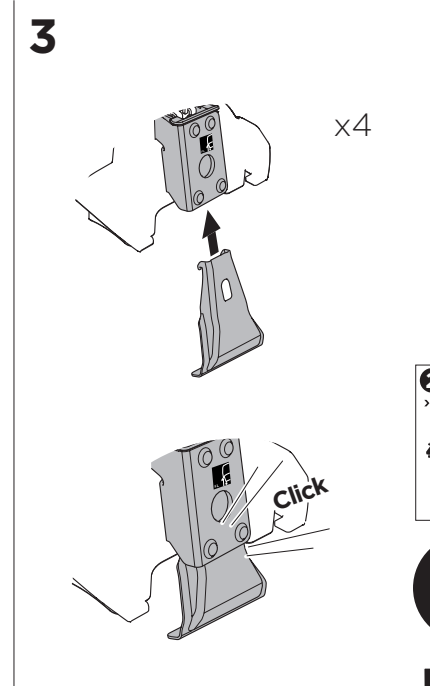

1

Kit 5192

FORD Escape, 5-dr SUV, *12-
 FORD Kuga, 5-dr SUV, 12-

ISO 11154-E

*North America

THULE WingBar Evo	THULE WingBar Edge	THULE WingBar	THULE SquareBar	Evo X (scale)	Edge X (scale)
FORD Escape, 5-dr SUV, *12-				45	G
FORD Kuga, 5-dr SUV, 12-				45	G

THULE ProBar	THULE SlideBar	X (mm/inch)
FORD Escape, 5-dr SUV, *12-		1101 mm / 43 3/8"
FORD Kuga, 5-dr SUV, 12-		1101 mm / 43 3/8"

THULE WingBar Evo	THULE WingBar Edge	THULE WingBar	THULE SquareBar	Evo Y (scale)	Edge Y (scale)
FORD Escape, 5-dr SUV, *12-				41	O
FORD Kuga, 5-dr SUV, 12-				41	O

THULE ProBar	THULE SlideBar	Y (mm/inch)
FORD Escape, 5-dr SUV, *12-		1061 mm / 41 3/4"
FORD Kuga, 5-dr SUV, 12-		1061 mm / 41 3/4"

	W (mm/inch)	Z (mm/inch)
FORD Escape, 5-dr SUV, *12-	700 mm / 27 1/2"	305 mm / 12"
FORD Kuga, 5-dr SUV, 12-	700 mm / 27 1/2"	305 mm / 12"