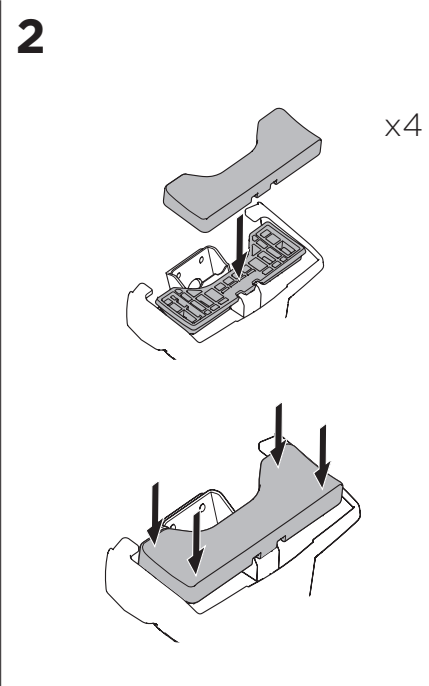

1

Kit 5192

FORD Escape, 5-dr SUV, *12-
 FORD Kuga, 5-dr SUV, 12-

ISO 11154-E

*North America

THULE WingBar Evo	THULE WingBar Edge	THULE WingBar	THULE SquareBar	Evo X (scale)	Edge X (scale)
FORD Escape, 5-dr SUV, *12-				45	G
FORD Kuga, 5-dr SUV, 12-				45	G

THULE ProBar	THULE SlideBar	X (mm/inch)
FORD Escape, 5-dr SUV, *12-		1101 mm / 43 3/8"
FORD Kuga, 5-dr SUV, 12-		1101 mm / 43 3/8"

THULE WingBar Evo	THULE WingBar Edge	THULE WingBar	THULE SquareBar	Evo Y (scale)	Edge Y (scale)
FORD Escape, 5-dr SUV, *12-				41	O
FORD Kuga, 5-dr SUV, 12-				41	O

THULE ProBar	THULE SlideBar	Y (mm/inch)
FORD Escape, 5-dr SUV, *12-		1061 mm / 41 3/4"
FORD Kuga, 5-dr SUV, 12-		1061 mm / 41 3/4"

	W (mm/inch)	Z (mm/inch)
FORD Escape, 5-dr SUV, *12-	700 mm / 27 1/2"	305 mm / 12"
FORD Kuga, 5-dr SUV, 12-	700 mm / 27 1/2"	305 mm / 12"