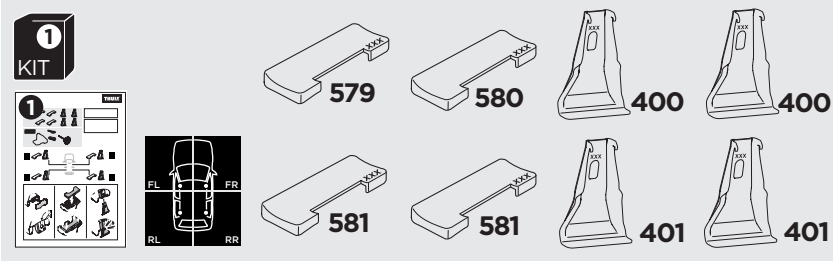

1

Kit 5192

FORD Escape, 5-dr SUV, *12-
 FORD Kuga, 5-dr SUV, 12-

ISO 11154-E

*North America

THULE WingBar Evo	THULE WingBar Edge	THULE WingBar	THULE SquareBar	Evo X (scale)	Edge X (scale)
FORD Escape, 5-dr SUV, *12-				45	G
FORD Kuga, 5-dr SUV, 12-				45	G

THULE ProBar	THULE SlideBar	X (mm/inch)
FORD Escape, 5-dr SUV, *12-		1101 mm / 43 3/8"
FORD Kuga, 5-dr SUV, 12-		1101 mm / 43 3/8"

THULE WingBar Evo	THULE WingBar Edge	THULE WingBar	THULE SquareBar	Evo Y (scale)	Edge Y (scale)
FORD Escape, 5-dr SUV, *12-				41	O
FORD Kuga, 5-dr SUV, 12-				41	O

THULE ProBar	THULE SlideBar	Y (mm/inch)
FORD Escape, 5-dr SUV, *12-		1061 mm / 41 3/4"
FORD Kuga, 5-dr SUV, 12-		1061 mm / 41 3/4"

	W (mm/inch)	Z (mm/inch)
FORD Escape, 5-dr SUV, *12-	700 mm / 27 1/2"	305 mm / 12"
FORD Kuga, 5-dr SUV, 12-	700 mm / 27 1/2"	305 mm / 12"