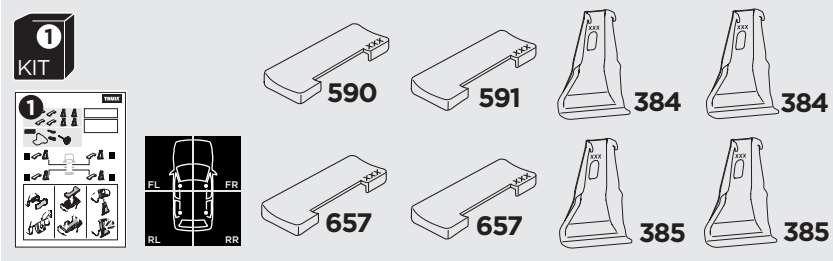

## Kit 5171 FIAT 500L, 5-dr Hatchback, 12-

ISO 11154-E

THULE WingBar Evo	THULE WingBar Edge	THULE WingBar	THULE SquareBar	<b>Evo X (scale)</b>	<b>Edge X (scale)</b>
<b>FIAT 500L, 5-dr Hatchback, 12-</b>				<b>39</b>	<b>A</b>

THULE ProBar	THULE SlideBar	<b>X (mm/inch)</b>		
<b>FIAT 500L, 5-dr Hatchback, 12-</b>		<b>1041 mm / 41"</b>		

THULE WingBar Evo	THULE WingBar Edge	THULE WingBar	THULE SquareBar	<b>Evo Y (scale)</b>	<b>Edge Y (scale)</b>
<b>FIAT 500L, 5-dr Hatchback, 12-</b>				<b>36,5</b>	<b>F</b>

THULE ProBar	THULE SlideBar	<b>Y (mm/inch)</b>		
<b>FIAT 500L, 5-dr Hatchback, 12-</b>		<b>1016 mm / 40"</b>		

	<b>W (mm/inch)</b>	<b>Z (mm/inch)</b>
<b>FIAT 500L, 5-dr Hatchback, 12-</b>	<b>750 mm / 29 1/2"</b>	<b>250 mm / 9 7/8"</b>