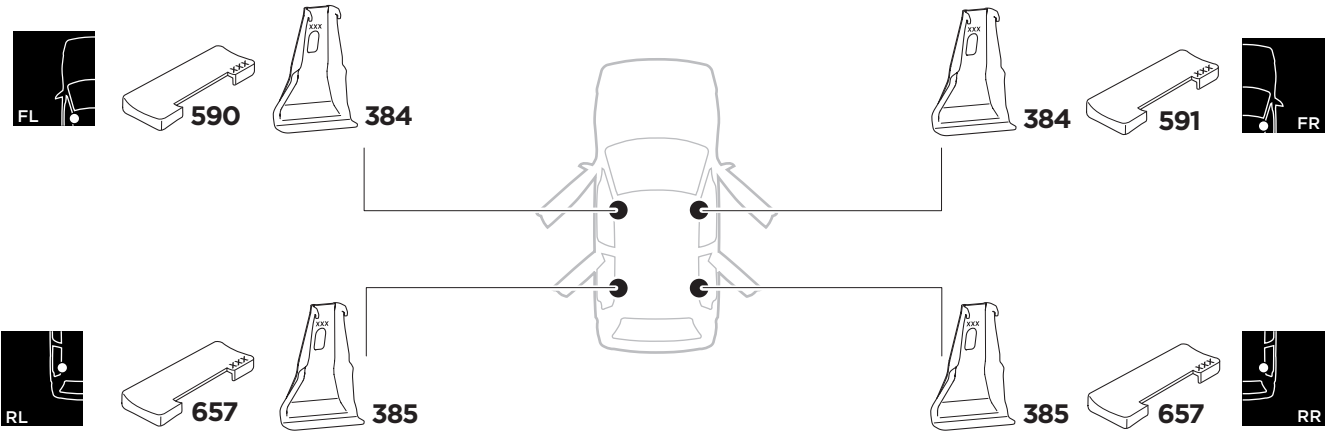

## Kit 5171 FIAT 500L, 5-dr Hatchback, 12-

ISO 11154-E

THULE WingBar Evo	THULE WingBar Edge	THULE WingBar	THULE SquareBar	<b>Evo X (scale)</b>	<b>Edge X (scale)</b>
<b>FIAT 500L, 5-dr Hatchback, 12-</b>				<b>39</b>	<b>A</b>

THULE ProBar	THULE SlideBar	<b>X (mm/inch)</b>		
<b>FIAT 500L, 5-dr Hatchback, 12-</b>		<b>1041 mm / 41"</b>		

THULE WingBar Evo	THULE WingBar Edge	THULE WingBar	THULE SquareBar	<b>Evo Y (scale)</b>	<b>Edge Y (scale)</b>
<b>FIAT 500L, 5-dr Hatchback, 12-</b>				<b>36,5</b>	<b>F</b>

THULE ProBar	THULE SlideBar	<b>Y (mm/inch)</b>		
<b>FIAT 500L, 5-dr Hatchback, 12-</b>		<b>1016 mm / 40"</b>		

	<b>W (mm/inch)</b>	<b>Z (mm/inch)</b>
<b>FIAT 500L, 5-dr Hatchback, 12-</b>	<b>750 mm / 29 1/2"</b>	<b>250 mm / 9 7/8"</b>