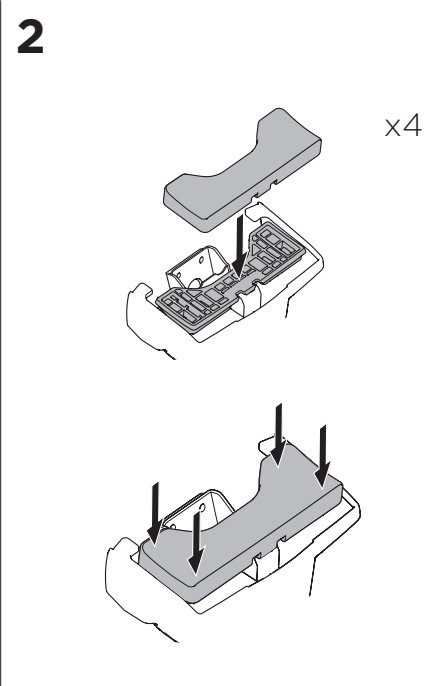

## Kit 5171 FIAT 500L, 5-dr Hatchback, 12-

ISO 11154-E

THULE WingBar Evo	THULE WingBar Edge	THULE WingBar	THULE SquareBar	<b>Evo X (scale)</b>	<b>Edge X (scale)</b>
<b>FIAT 500L, 5-dr Hatchback, 12-</b>				<b>39</b>	<b>A</b>

THULE ProBar	THULE SlideBar	<b>X (mm/inch)</b>		
<b>FIAT 500L, 5-dr Hatchback, 12-</b>		<b>1041 mm / 41"</b>		

THULE WingBar Evo	THULE WingBar Edge	THULE WingBar	THULE SquareBar	<b>Evo Y (scale)</b>	<b>Edge Y (scale)</b>
<b>FIAT 500L, 5-dr Hatchback, 12-</b>				<b>36,5</b>	<b>F</b>

THULE ProBar	THULE SlideBar	<b>Y (mm/inch)</b>		
<b>FIAT 500L, 5-dr Hatchback, 12-</b>		<b>1016 mm / 40"</b>		

	<b>W (mm/inch)</b>	<b>Z (mm/inch)</b>
<b>FIAT 500L, 5-dr Hatchback, 12-</b>	<b>750 mm / 29 1/2"</b>	<b>250 mm / 9 7/8"</b>