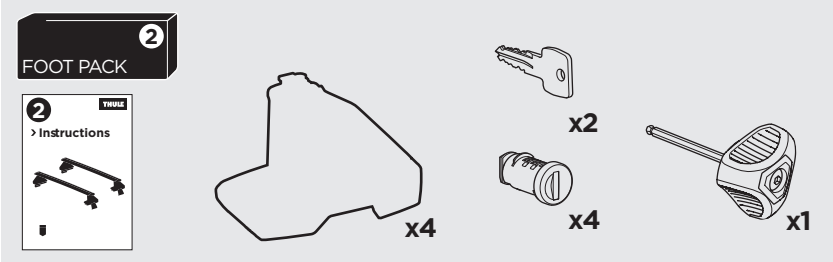

## Kit 5171 FIAT 500L, 5-dr Hatchback, 12-

ISO 11154-E

THULE WingBar Evo	THULE WingBar Edge	THULE WingBar	THULE SquareBar	<b>Evo X (scale)</b>	<b>Edge X (scale)</b>
<b>FIAT 500L, 5-dr Hatchback, 12-</b>				<b>39</b>	<b>A</b>

THULE ProBar	THULE SlideBar	<b>X (mm/inch)</b>		
<b>FIAT 500L, 5-dr Hatchback, 12-</b>		<b>1041 mm / 41"</b>		

THULE WingBar Evo	THULE WingBar Edge	THULE WingBar	THULE SquareBar	<b>Evo Y (scale)</b>	<b>Edge Y (scale)</b>
<b>FIAT 500L, 5-dr Hatchback, 12-</b>				<b>36,5</b>	<b>F</b>

THULE ProBar	THULE SlideBar	<b>Y (mm/inch)</b>		
<b>FIAT 500L, 5-dr Hatchback, 12-</b>		<b>1016 mm / 40"</b>		

	<b>W (mm/inch)</b>	<b>Z (mm/inch)</b>
<b>FIAT 500L, 5-dr Hatchback, 12-</b>	<b>750 mm / 29 1/2"</b>	<b>250 mm / 9 7/8"</b>