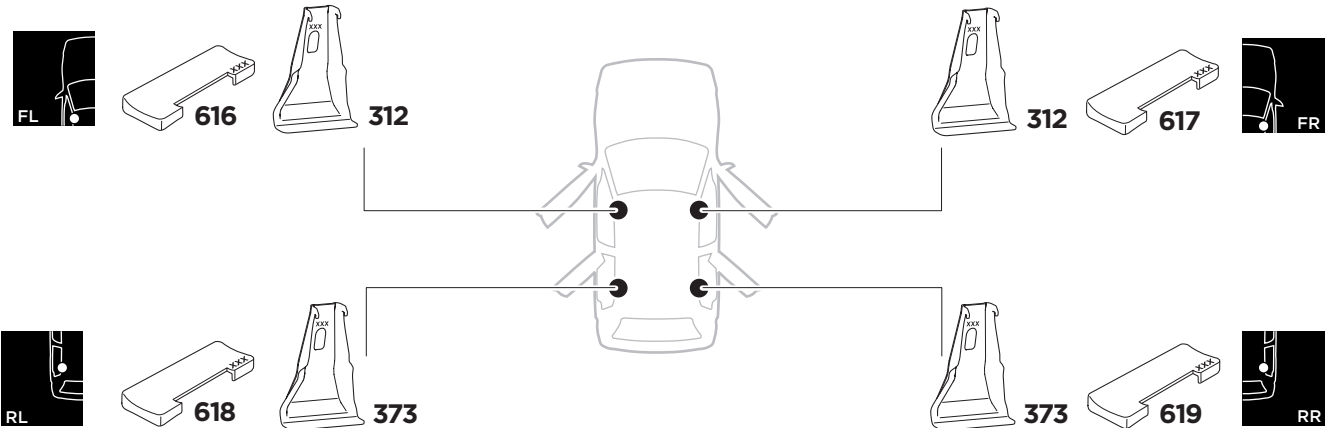

1

Kit 5170

VOLVO V60, 5-dr Estate, 11-18 / *14-18

*North America

ISO 11154-E

THULE WingBar Evo	THULE WingBar Edge	THULE WingBar	THULE SquareBar	Evo X (scale)	Edge X (scale)
VOLVO V60, 5-dr Estate, 11-18 / *14-18				43,5	J

THULE ProBar	THULE SlideBar	X (mm/inch)		
VOLVO V60, 5-dr Estate, 11-18 / *14-18		1086 mm / 42 3/4"		

THULE WingBar Evo	THULE WingBar Edge	THULE WingBar	THULE SquareBar	Evo Y (scale)	Edge Y (scale)
VOLVO V60, 5-dr Estate, 11-18 / *14-18				35,5	H

THULE ProBar	THULE SlideBar	Y (mm/inch)		
VOLVO V60, 5-dr Estate, 11-18 / *14-18		1006 mm / 39 5/8"		

	W (mm/inch)	Z (mm/inch)
VOLVO V60, 5-dr Estate, 11-18 / *14-18	795 mm / 31 1/4"	200 mm / 7 7/8"