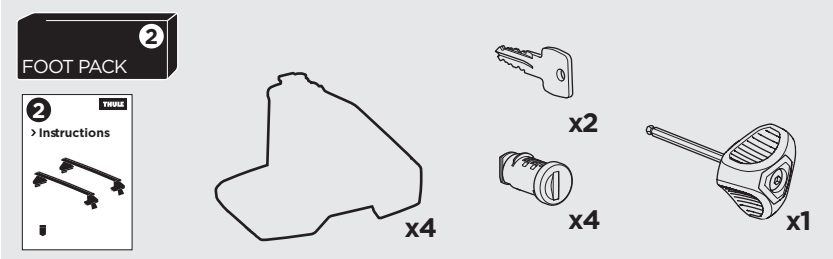

1

Kit 5170

VOLVO V60, 5-dr Estate, 11-18 / *14-18

*North America

ISO 11154-E

THULE WingBar Evo	THULE WingBar Edge	THULE WingBar	THULE SquareBar	Evo X (scale)	Edge X (scale)
VOLVO V60, 5-dr Estate, 11-18 / *14-18				43,5	J

THULE ProBar	THULE SlideBar	X (mm/inch)		
VOLVO V60, 5-dr Estate, 11-18 / *14-18		1086 mm / 42 3/4"		

THULE WingBar Evo	THULE WingBar Edge	THULE WingBar	THULE SquareBar	Evo Y (scale)	Edge Y (scale)
VOLVO V60, 5-dr Estate, 11-18 / *14-18				35,5	H

THULE ProBar	THULE SlideBar	Y (mm/inch)		
VOLVO V60, 5-dr Estate, 11-18 / *14-18		1006 mm / 39 5/8"		

	W (mm/inch)	Z (mm/inch)
VOLVO V60, 5-dr Estate, 11-18 / *14-18	795 mm / 31 1/4"	200 mm / 7 7/8"