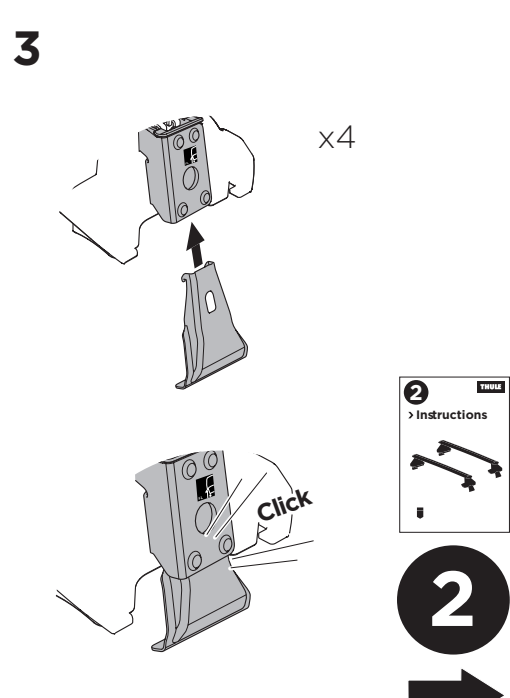

1

Kit 5170

VOLVO V60, 5-dr Estate, 11-18 / *14-18

*North America

ISO 11154-E

THULE WingBar Evo	THULE WingBar Edge	THULE WingBar	THULE SquareBar	Evo X (scale)	Edge X (scale)
VOLVO V60, 5-dr Estate, 11-18 / *14-18				43,5	J

THULE ProBar	THULE SlideBar	X (mm/inch)		
VOLVO V60, 5-dr Estate, 11-18 / *14-18		1086 mm / 42 3/4"		

THULE WingBar Evo	THULE WingBar Edge	THULE WingBar	THULE SquareBar	Evo Y (scale)	Edge Y (scale)
VOLVO V60, 5-dr Estate, 11-18 / *14-18				35,5	H

THULE ProBar	THULE SlideBar	Y (mm/inch)		
VOLVO V60, 5-dr Estate, 11-18 / *14-18		1006 mm / 39 5/8"		

	W (mm/inch)	Z (mm/inch)
VOLVO V60, 5-dr Estate, 11-18 / *14-18	795 mm / 31 1/4"	200 mm / 7 7/8"