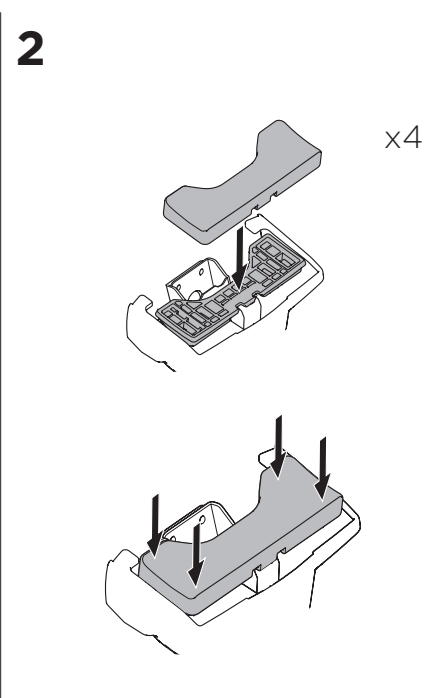

1

Kit 5170

VOLVO V60, 5-dr Estate, 11-18 / *14-18

*North America

ISO 11154-E

THULE WingBar Evo	THULE WingBar Edge	THULE WingBar	THULE SquareBar	Evo X (scale)	Edge X (scale)
VOLVO V60, 5-dr Estate, 11-18 / *14-18				43,5	J

THULE ProBar	THULE SlideBar	X (mm/inch)		
VOLVO V60, 5-dr Estate, 11-18 / *14-18		1086 mm / 42 3/4"		

THULE WingBar Evo	THULE WingBar Edge	THULE WingBar	THULE SquareBar	Evo Y (scale)	Edge Y (scale)
VOLVO V60, 5-dr Estate, 11-18 / *14-18				35,5	H

THULE ProBar	THULE SlideBar	Y (mm/inch)		
VOLVO V60, 5-dr Estate, 11-18 / *14-18		1006 mm / 39 5/8"		

	W (mm/inch)	Z (mm/inch)
VOLVO V60, 5-dr Estate, 11-18 / *14-18	795 mm / 31 1/4"	200 mm / 7 7/8"