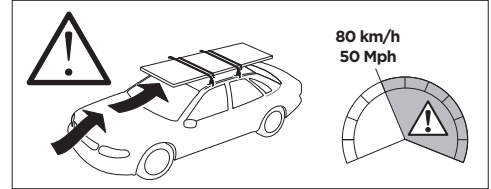

1

Kit 5170

VOLVO V60, 5-dr Estate, 11-18 / *14-18

*North America

ISO 11154-E

THULE WingBar Evo	THULE WingBar Edge	THULE WingBar	THULE SquareBar	Evo X (scale)	Edge X (scale)
VOLVO V60, 5-dr Estate, 11-18 / *14-18				43,5	J