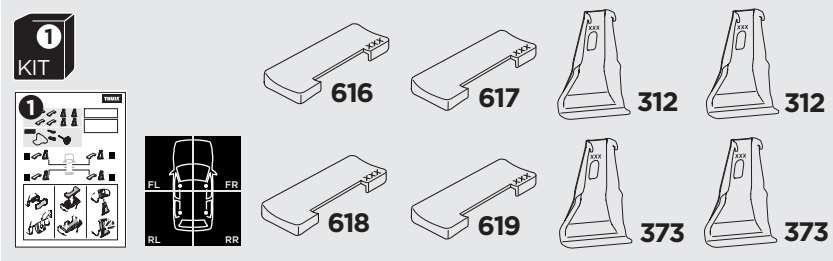

1

Kit 5170

VOLVO V60, 5-dr Estate, 11-18 / *14-18

*North America

ISO 11154-E

THULE WingBar Evo	THULE WingBar Edge	THULE WingBar	THULE SquareBar	Evo X (scale)	Edge X (scale)
VOLVO V60, 5-dr Estate, 11-18 / *14-18				43,5	J

THULE ProBar	THULE SlideBar	X (mm/inch)		
VOLVO V60, 5-dr Estate, 11-18 / *14-18		1086 mm / 42 3/4"		

THULE WingBar Evo	THULE WingBar Edge	THULE WingBar	THULE SquareBar	Evo Y (scale)	Edge Y (scale)
VOLVO V60, 5-dr Estate, 11-18 / *14-18				35,5	H

THULE ProBar	THULE SlideBar	Y (mm/inch)		
VOLVO V60, 5-dr Estate, 11-18 / *14-18		1006 mm / 39 5/8"		

	W (mm/inch)	Z (mm/inch)
VOLVO V60, 5-dr Estate, 11-18 / *14-18	795 mm / 31 1/4"	200 mm / 7 7/8"