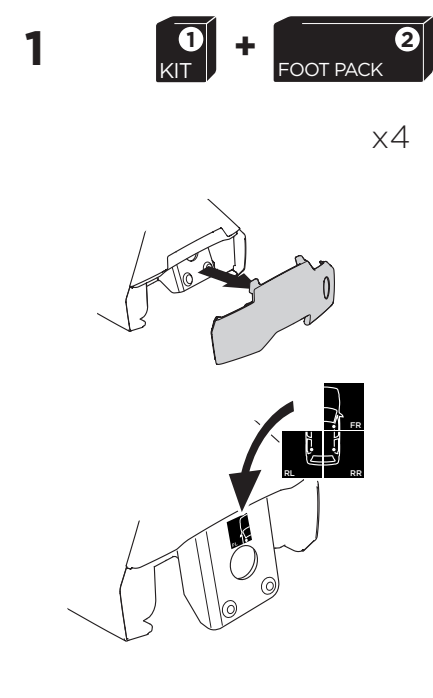

1

Kit 5167 RENAULT Clio (IV), 5-dr Hatchback, 13-

ISO 11154-E

THULE WingBar Evo	THULE WingBar Edge	THULE WingBar	THULE SquareBar	Evo X (scale)	Edge X (scale)
RENAULT Clio (IV), 5-dr Hatchback, 13-				36,5	F

THULE ProBar	THULE SlideBar	X (mm/inch)		
RENAULT Clio (IV), 5-dr Hatchback, 13				1016 mm / 40"

THULE WingBar Evo	THULE WingBar Edge	THULE WingBar	THULE SquareBar	Evo Y (scale)	Edge Y (scale)
RENAULT Clio (IV), 5-dr Hatchback, 13				28,5	D

THULE ProBar	THULE SlideBar	Y (mm/inch)		
RENAULT Clio (IV), 5-dr Hatchback, 13				936 mm / 36 7/8"

	W (mm/inch)	Z (mm/inch)
RENAULT Clio (IV), 5-dr Hatchback, 13	730 mm / 28 3/4"	255 mm / 10"