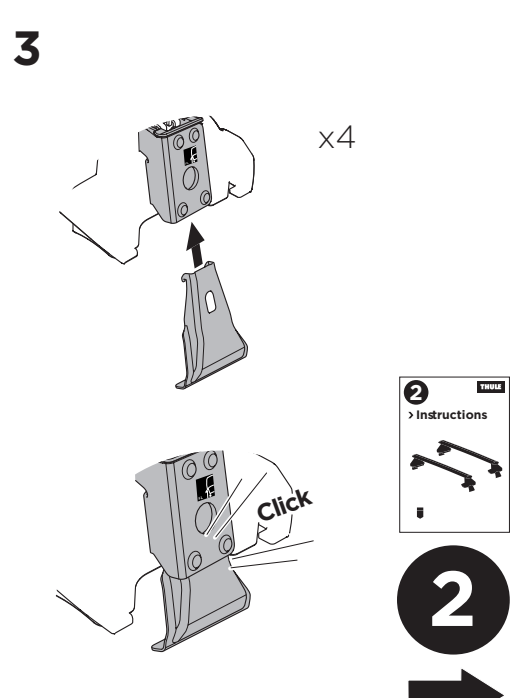

1

Kit 5167 RENAULT Clio (IV), 5-dr Hatchback, 13-

ISO 11154-E

THULE WingBar Evo	THULE WingBar Edge	THULE WingBar	THULE SquareBar	Evo X (scale)	Edge X (scale)
RENAULT Clio (IV), 5-dr Hatchback, 13-				36,5	F

THULE ProBar	THULE SlideBar	X (mm/inch)		
RENAULT Clio (IV), 5-dr Hatchback, 13				1016 mm / 40"

THULE WingBar Evo	THULE WingBar Edge	THULE WingBar	THULE SquareBar	Evo Y (scale)	Edge Y (scale)
RENAULT Clio (IV), 5-dr Hatchback, 13				28,5	D

THULE ProBar	THULE SlideBar	Y (mm/inch)		
RENAULT Clio (IV), 5-dr Hatchback, 13				936 mm / 36 7/8"

	W (mm/inch)	Z (mm/inch)
RENAULT Clio (IV), 5-dr Hatchback, 13	730 mm / 28 3/4"	255 mm / 10"