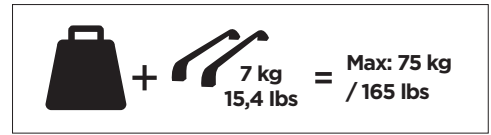

1

Kit 5167 RENAULT Clio (IV), 5-dr Hatchback, 13-

ISO 11154-E

THULE WingBar Evo	THULE WingBar Edge	THULE WingBar	THULE SquareBar	Evo X (scale)	Edge X (scale)
RENAULT Clio (IV), 5-dr Hatchback, 13-				36,5	F

THULE ProBar	THULE SlideBar	X (mm/inch)		
RENAULT Clio (IV), 5-dr Hatchback, 13				1016 mm / 40"

THULE WingBar Evo	THULE WingBar Edge	THULE WingBar	THULE SquareBar	Evo Y (scale)	Edge Y (scale)
RENAULT Clio (IV), 5-dr Hatchback, 13				28,5	D