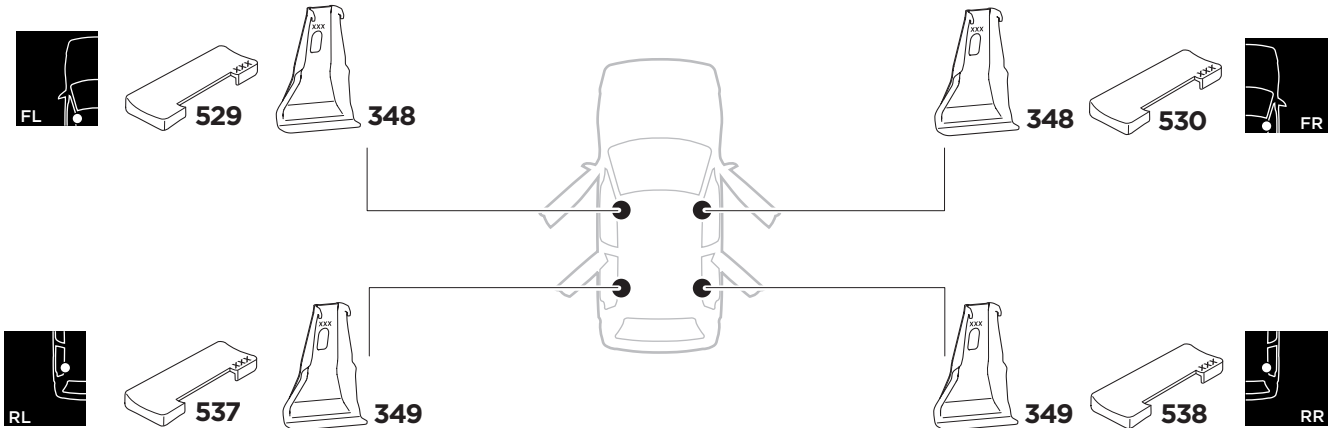

1

Kit 5167 RENAULT Clio (IV), 5-dr Hatchback, 13-

ISO 11154-E

THULE WingBar Evo	THULE WingBar Edge	THULE WingBar	THULE SquareBar	Evo X (scale)	Edge X (scale)
RENAULT Clio (IV), 5-dr Hatchback, 13-				36,5	F

THULE ProBar	THULE SlideBar	X (mm/inch)		
RENAULT Clio (IV), 5-dr Hatchback, 13				1016 mm / 40"

THULE WingBar Evo	THULE WingBar Edge	THULE WingBar	THULE SquareBar	Evo Y (scale)	Edge Y (scale)
RENAULT Clio (IV), 5-dr Hatchback, 13				28,5	D

THULE ProBar	THULE SlideBar	Y (mm/inch)		
RENAULT Clio (IV), 5-dr Hatchback, 13				936 mm / 36 7/8"

	W (mm/inch)	Z (mm/inch)
RENAULT Clio (IV), 5-dr Hatchback, 13	730 mm / 28 3/4"	255 mm / 10"