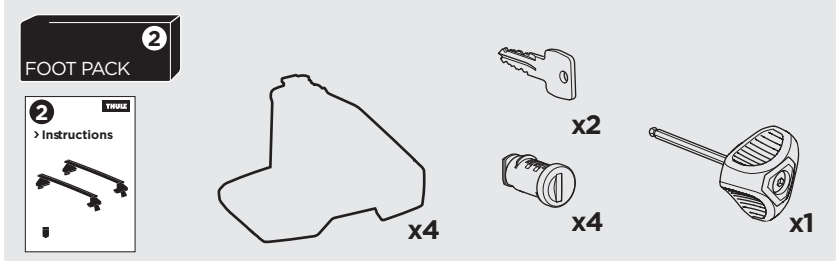

1

Kit 5167 RENAULT Clio (IV), 5-dr Hatchback, 13-

ISO 11154-E

THULE WingBar Evo	THULE WingBar Edge	THULE WingBar	THULE SquareBar	Evo X (scale)	Edge X (scale)
RENAULT Clio (IV), 5-dr Hatchback, 13-				36,5	F

THULE ProBar	THULE SlideBar	X (mm/inch)		
RENAULT Clio (IV), 5-dr Hatchback, 13				1016 mm / 40"

THULE WingBar Evo	THULE WingBar Edge	THULE WingBar	THULE SquareBar	Evo Y (scale)	Edge Y (scale)
RENAULT Clio (IV), 5-dr Hatchback, 13				28,5	D

THULE ProBar	THULE SlideBar	Y (mm/inch)		
RENAULT Clio (IV), 5-dr Hatchback, 13				936 mm / 36 7/8"

	W (mm/inch)	Z (mm/inch)
RENAULT Clio (IV), 5-dr Hatchback, 13	730 mm / 28 3/4"	255 mm / 10"