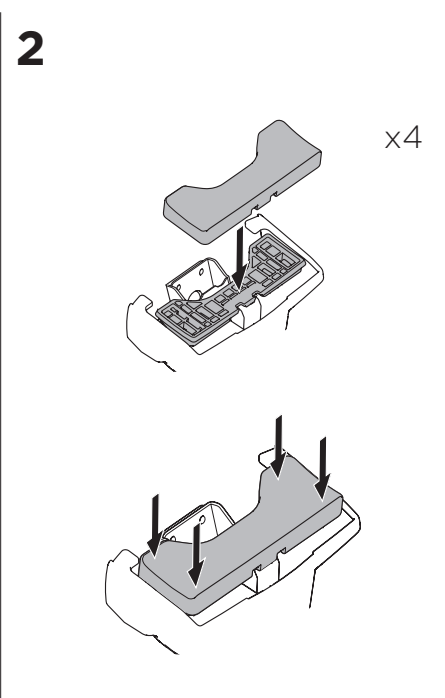

1

Kit 5167 RENAULT Clio (IV), 5-dr Hatchback, 13-

ISO 11154-E

THULE WingBar Evo	THULE WingBar Edge	THULE WingBar	THULE SquareBar	Evo X (scale)	Edge X (scale)
RENAULT Clio (IV), 5-dr Hatchback, 13-				36,5	F

THULE ProBar	THULE SlideBar	X (mm/inch)		
RENAULT Clio (IV), 5-dr Hatchback, 13				1016 mm / 40"

THULE WingBar Evo	THULE WingBar Edge	THULE WingBar	THULE SquareBar	Evo Y (scale)	Edge Y (scale)
RENAULT Clio (IV), 5-dr Hatchback, 13				28,5	D

THULE ProBar	THULE SlideBar	Y (mm/inch)		
RENAULT Clio (IV), 5-dr Hatchback, 13				936 mm / 36 7/8"

	W (mm/inch)	Z (mm/inch)
RENAULT Clio (IV), 5-dr Hatchback, 13	730 mm / 28 3/4"	255 mm / 10"