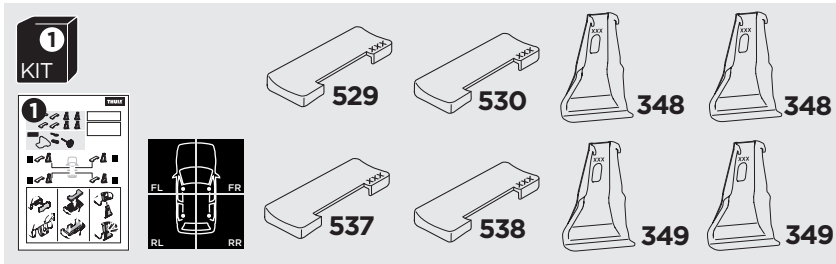

1

Kit 5167 RENAULT Clio (IV), 5-dr Hatchback, 13-

ISO 11154-E

THULE WingBar Evo	THULE WingBar Edge	THULE WingBar	THULE SquareBar	Evo X (scale)	Edge X (scale)
RENAULT Clio (IV), 5-dr Hatchback, 13-				36,5	F

THULE ProBar	THULE SlideBar	X (mm/inch)		
RENAULT Clio (IV), 5-dr Hatchback, 13				1016 mm / 40"

THULE WingBar Evo	THULE WingBar Edge	THULE WingBar	THULE SquareBar	Evo Y (scale)	Edge Y (scale)
RENAULT Clio (IV), 5-dr Hatchback, 13				28,5	D

THULE ProBar	THULE SlideBar	Y (mm/inch)		
RENAULT Clio (IV), 5-dr Hatchback, 13				936 mm / 36 7/8"

	W (mm/inch)	Z (mm/inch)
RENAULT Clio (IV), 5-dr Hatchback, 13	730 mm / 28 3/4"	255 mm / 10"