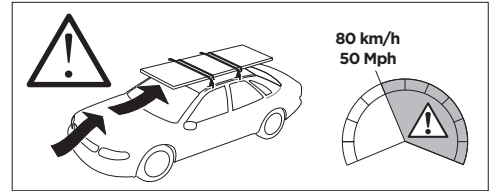

1

Kit 5167 RENAULT Clio (IV), 5-dr Hatchback, 13-

ISO 11154-E

THULE WingBar Evo	THULE WingBar Edge	THULE WingBar	THULE SquareBar	Evo X (scale)	Edge X (scale)
RENAULT Clio (IV), 5-dr Hatchback, 13-				36,5	F