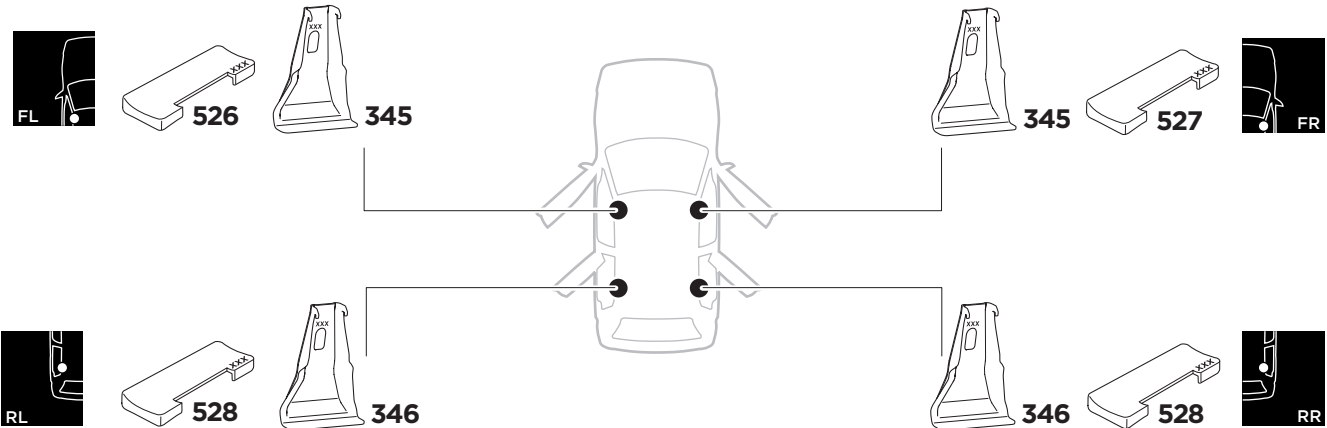

## Kit 5166

SKODA Rapid Spaceback, 5-dr Hatchback, 14-

ISO 11154-E

THULE WingBar Evo	THULE WingBar Edge	THULE WingBar	THULE SquareBar	<b>Evo X (scale)</b>	<b>Edge X (scale)</b>
<b>SKODA Rapid Spaceback, 5-dr Hatchback, 14-</b>				<b>40,5</b>	<b>P</b>

THULE ProBar	THULE SlideBar	<b>X (mm/inch)</b>		
<b>SKODA Rapid Spaceback, 5-dr Hatchback, 14-</b>		<b>1056 mm / 41 5/8"</b>		

THULE WingBar Evo	THULE WingBar Edge	THULE WingBar	THULE SquareBar	<b>Evo Y (scale)</b>	<b>Edge Y (scale)</b>
<b>SKODA Rapid Spaceback, 5-dr Hatchback, 14-</b>				<b>37</b>	<b>E</b>

THULE ProBar	THULE SlideBar	<b>Y (mm/inch)</b>		
<b>SKODA Rapid Spaceback, 5-dr Hatchback, 14-</b>		<b>1021 mm / 40 1/4"</b>		

	<b>W (mm/inch)</b>	<b>Z (mm/inch)</b>
<b>SKODA Rapid Spaceback, 5-dr Hatchback, 14-</b>	<b>750 mm / 29 1/2"</b>	<b>250 mm / 9 7/8"</b>