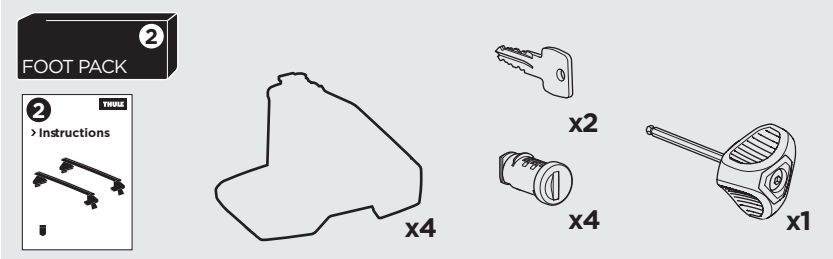

## Kit 5166

SKODA Rapid Spaceback, 5-dr Hatchback, 14-

ISO 11154-E

THULE WingBar Evo	THULE WingBar Edge	THULE WingBar	THULE SquareBar	<b>Evo X (scale)</b>	<b>Edge X (scale)</b>
<b>SKODA Rapid Spaceback, 5-dr Hatchback, 14-</b>				<b>40,5</b>	<b>P</b>

THULE ProBar	THULE SlideBar	<b>X (mm/inch)</b>		
<b>SKODA Rapid Spaceback, 5-dr Hatchback, 14-</b>		<b>1056 mm / 41 5/8"</b>		

THULE WingBar Evo	THULE WingBar Edge	THULE WingBar	THULE SquareBar	<b>Evo Y (scale)</b>	<b>Edge Y (scale)</b>
<b>SKODA Rapid Spaceback, 5-dr Hatchback, 14-</b>				<b>37</b>	<b>E</b>

THULE ProBar	THULE SlideBar	<b>Y (mm/inch)</b>		
<b>SKODA Rapid Spaceback, 5-dr Hatchback, 14-</b>		<b>1021 mm / 40 1/4"</b>		

	<b>W (mm/inch)</b>	<b>Z (mm/inch)</b>
<b>SKODA Rapid Spaceback, 5-dr Hatchback, 14-</b>	<b>750 mm / 29 1/2"</b>	<b>250 mm / 9 7/8"</b>