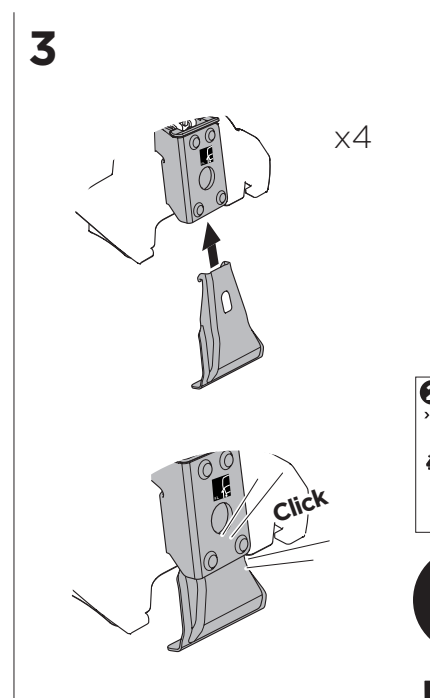

## Kit 5166

SKODA Rapid Spaceback, 5-dr Hatchback, 14-

ISO 11154-E

THULE WingBar Evo	THULE WingBar Edge	THULE WingBar	THULE SquareBar	<b>Evo X (scale)</b>	<b>Edge X (scale)</b>
<b>SKODA Rapid Spaceback, 5-dr Hatchback, 14-</b>				<b>40,5</b>	<b>P</b>

THULE ProBar	THULE SlideBar	<b>X (mm/inch)</b>		
<b>SKODA Rapid Spaceback, 5-dr Hatchback, 14-</b>		<b>1056 mm / 41 5/8"</b>		

THULE WingBar Evo	THULE WingBar Edge	THULE WingBar	THULE SquareBar	<b>Evo Y (scale)</b>	<b>Edge Y (scale)</b>
<b>SKODA Rapid Spaceback, 5-dr Hatchback, 14-</b>				<b>37</b>	<b>E</b>