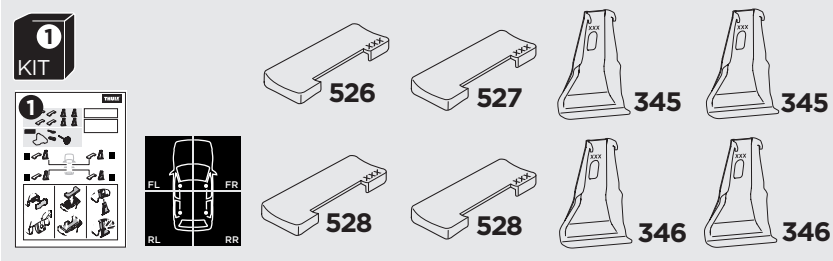

## Kit 5166

SKODA Rapid Spaceback, 5-dr Hatchback, 14-

ISO 11154-E

THULE WingBar Evo	THULE WingBar Edge	THULE WingBar	THULE SquareBar	<b>Evo X (scale)</b>	<b>Edge X (scale)</b>
<b>SKODA Rapid Spaceback, 5-dr Hatchback, 14-</b>				<b>40,5</b>	<b>P</b>

THULE ProBar	THULE SlideBar	<b>X (mm/inch)</b>		
<b>SKODA Rapid Spaceback, 5-dr Hatchback, 14-</b>		<b>1056 mm / 41 5/8"</b>		

THULE WingBar Evo	THULE WingBar Edge	THULE WingBar	THULE SquareBar	<b>Evo Y (scale)</b>	<b>Edge Y (scale)</b>
<b>SKODA Rapid Spaceback, 5-dr Hatchback, 14-</b>				<b>37</b>	<b>E</b>

THULE ProBar	THULE SlideBar	<b>Y (mm/inch)</b>		
<b>SKODA Rapid Spaceback, 5-dr Hatchback, 14-</b>		<b>1021 mm / 40 1/4"</b>		

	<b>W (mm/inch)</b>	<b>Z (mm/inch)</b>
<b>SKODA Rapid Spaceback, 5-dr Hatchback, 14-</b>	<b>750 mm / 29 1/2"</b>	<b>250 mm / 9 7/8"</b>