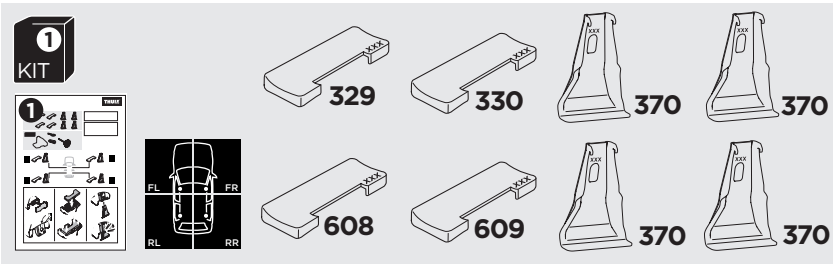

## Kit 5162

KIA Forte, 4-dr Sedan, 19-  
KIA K3, 4-dr Sedan, 18-

ISO 11154-E

THULE WingBar Evo	THULE WingBar Edge	THULE WingBar	THULE SquareBar	Evo X (scale)	Edge X (scale)
KIA Forte, 4-dr Sedan, 19-				40,5	P
KIA K3, 4-dr Sedan, 18-				40,5	P

THULE ProBar	THULE SlideBar	X (mm/inch)
KIA Forte, 4-dr Sedan, 19-		1056 mm / 41 5/8"
KIA K3, 4-dr Sedan, 18-		1056 mm / 41 5/8"

THULE WingBar Evo	THULE WingBar Edge	THULE WingBar	THULE SquareBar	Evo Y (scale)	Edge Y (scale)
KIA Forte, 4-dr Sedan, 19-				40	Q
KIA K3, 4-dr Sedan, 18-				40	Q

THULE ProBar	THULE SlideBar	Y (mm/inch)
KIA Forte, 4-dr Sedan, 19-		1051 mm / 41 3/8"
KIA K3, 4-dr Sedan, 18-		1051 mm / 41 3/8"

	W (mm/inch)	Z (mm/inch)
KIA Forte, 4-dr Sedan, 19-	700 mm / 27 1/2"	290 mm / 11 3/8"
KIA K3, 4-dr Sedan, 18-	700 mm / 27 1/2"	290 mm / 11 3/8"