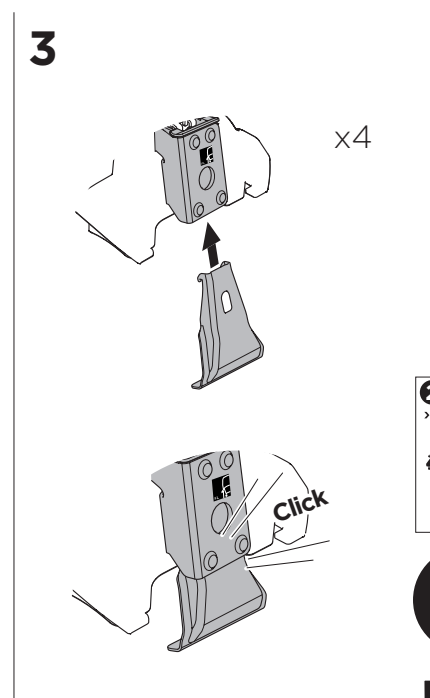

## Kit 5162

KIA Forte, 4-dr Sedan, 19-  
KIA K3, 4-dr Sedan, 18-

ISO 11154-E

THULE WingBar Evo	THULE WingBar Edge	THULE WingBar	THULE SquareBar	Evo X (scale)	Edge X (scale)
KIA Forte, 4-dr Sedan, 19-				40,5	P
KIA K3, 4-dr Sedan, 18-				40,5	P