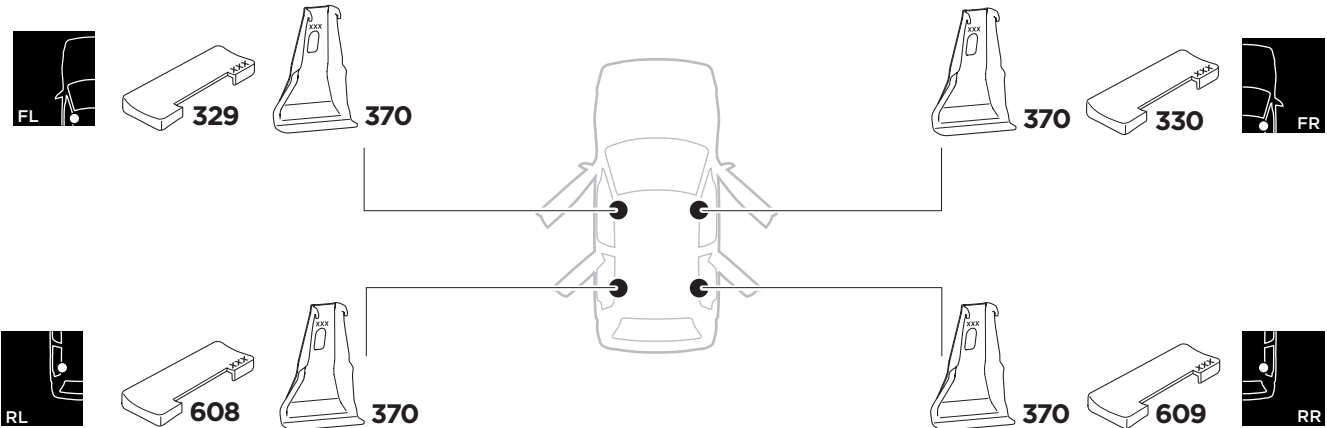

## Kit 5162

KIA Forte, 4-dr Sedan, 19-  
KIA K3, 4-dr Sedan, 18-

ISO 11154-E

THULE WingBar Evo	THULE WingBar Edge	THULE WingBar	THULE SquareBar	Evo X (scale)	Edge X (scale)
KIA Forte, 4-dr Sedan, 19-				40,5	P
KIA K3, 4-dr Sedan, 18-				40,5	P

THULE ProBar	THULE SlideBar	X (mm/inch)
KIA Forte, 4-dr Sedan, 19-		1056 mm / 41 5/8"
KIA K3, 4-dr Sedan, 18-		1056 mm / 41 5/8"

THULE WingBar Evo	THULE WingBar Edge	THULE WingBar	THULE SquareBar	Evo Y (scale)	Edge Y (scale)
KIA Forte, 4-dr Sedan, 19-				40	Q
KIA K3, 4-dr Sedan, 18-				40	Q

THULE ProBar	THULE SlideBar	Y (mm/inch)
KIA Forte, 4-dr Sedan, 19-		1051 mm / 41 3/8"
KIA K3, 4-dr Sedan, 18-		1051 mm / 41 3/8"

	W (mm/inch)	Z (mm/inch)
KIA Forte, 4-dr Sedan, 19-	700 mm / 27 1/2"	290 mm / 11 3/8"
KIA K3, 4-dr Sedan, 18-	700 mm / 27 1/2"	290 mm / 11 3/8"