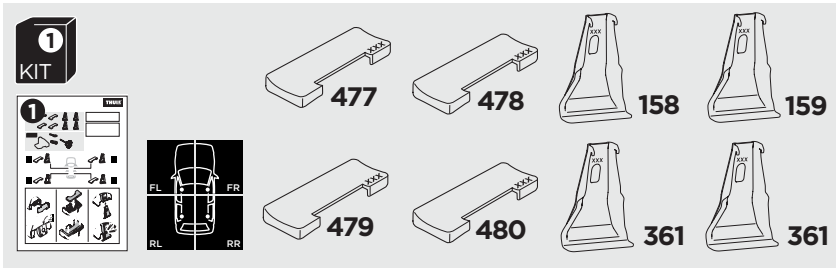

1

Kit 5155

PORSCHE Panamera Sport Turismo, 5-dr Estate, 18-

ISO 11154-E

1 KIT + FOOT PACK 2

x4

2

x4

3

x4

THULE WingBar Evo	THULE WingBar Edge	THULE WingBar	THULE SquareBar	Evo X (scale)	Edge X (scale)
PORSCHÉ Panamera Sport Turismo, 5-dr Estate, 18-				44	I

THULE ProBar	THULE SlideBar	X (mm/inch)		
PORSCHÉ Panamera Sport Turismo, 5-dr Estate, 18-		1091 mm / 43"		

THULE WingBar Evo	THULE WingBar Edge	THULE WingBar	THULE SquareBar	Evo Y (scale)	Edge Y (scale)
PORSCHÉ Panamera Sport Turismo, 5-dr Estate, 18-				36	G

THULE ProBar	THULE SlideBar	Y (mm/inch)		
PORSCHÉ Panamera Sport Turismo, 5-dr Estate, 18-		1011 mm / 39 3/4"		

	W (mm/inch)	Z (mm/inch)
PORSCHÉ Panamera Sport Turismo, 5-dr Estate, 18-	740 mm / 29 1/8"	205 mm / 8 1/8"