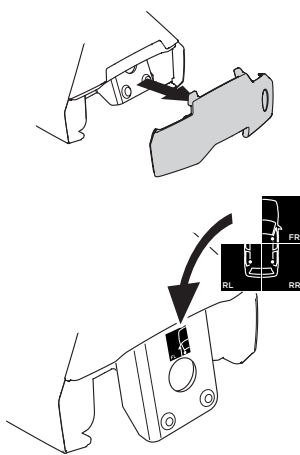

1

Kit 5155

PORSCHE Panamera Sport Turismo, 5-dr Estate, 18-

ISO 11154-E

1 KIT + FOOT PACK 2

x4

2

x4

3

x4

THULE WingBar Evo	THULE WingBar Edge	THULE WingBar	THULE SquareBar	Evo X (scale)	Edge X (scale)
PORSCHÉ Panamera Sport Turismo, 5-dr Estate, 18-				44	I

THULE ProBar	THULE SlideBar	X (mm/inch)		
PORSCHÉ Panamera Sport Turismo, 5-dr Estate, 18-		1091 mm / 43"		

THULE WingBar Evo	THULE WingBar Edge	THULE WingBar	THULE SquareBar	Evo Y (scale)	Edge Y (scale)
PORSCHÉ Panamera Sport Turismo, 5-dr Estate, 18-				36	G

THULE ProBar	THULE SlideBar	Y (mm/inch)		
PORSCHÉ Panamera Sport Turismo, 5-dr Estate, 18-		1011 mm / 39 3/4"		

	W (mm/inch)	Z (mm/inch)
PORSCHÉ Panamera Sport Turismo, 5-dr Estate, 18-	740 mm / 29 1/8"	205 mm / 8 1/8"