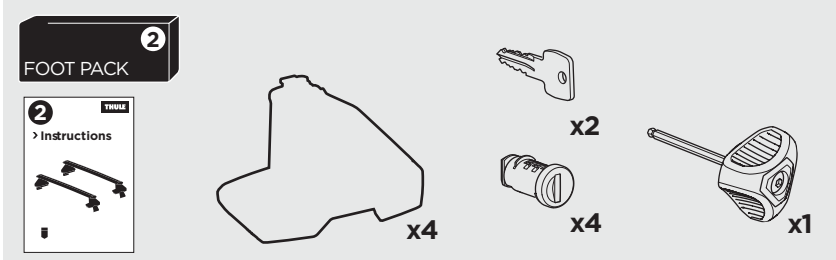

1

Kit 5155

PORSCHE Panamera Sport Turismo, 5-dr Estate, 18-

ISO 11154-E

1 KIT + FOOT PACK 2

x4

2

x4

3

x4

THULE WingBar Evo	THULE WingBar Edge	THULE WingBar	THULE SquareBar	Evo X (scale)	Edge X (scale)
PORSCHÉ Panamera Sport Turismo, 5-dr Estate, 18-				44	I

THULE ProBar	THULE SlideBar	X (mm/inch)		
PORSCHÉ Panamera Sport Turismo, 5-dr Estate, 18-		1091 mm / 43"		

THULE WingBar Evo	THULE WingBar Edge	THULE WingBar	THULE SquareBar	Evo Y (scale)	Edge Y (scale)
PORSCHÉ Panamera Sport Turismo, 5-dr Estate, 18-				36	G

THULE ProBar	THULE SlideBar	Y (mm/inch)		
PORSCHÉ Panamera Sport Turismo, 5-dr Estate, 18-		1011 mm / 39 3/4"		

	W (mm/inch)	Z (mm/inch)
PORSCHÉ Panamera Sport Turismo, 5-dr Estate, 18-	740 mm / 29 1/8"	205 mm / 8 1/8"