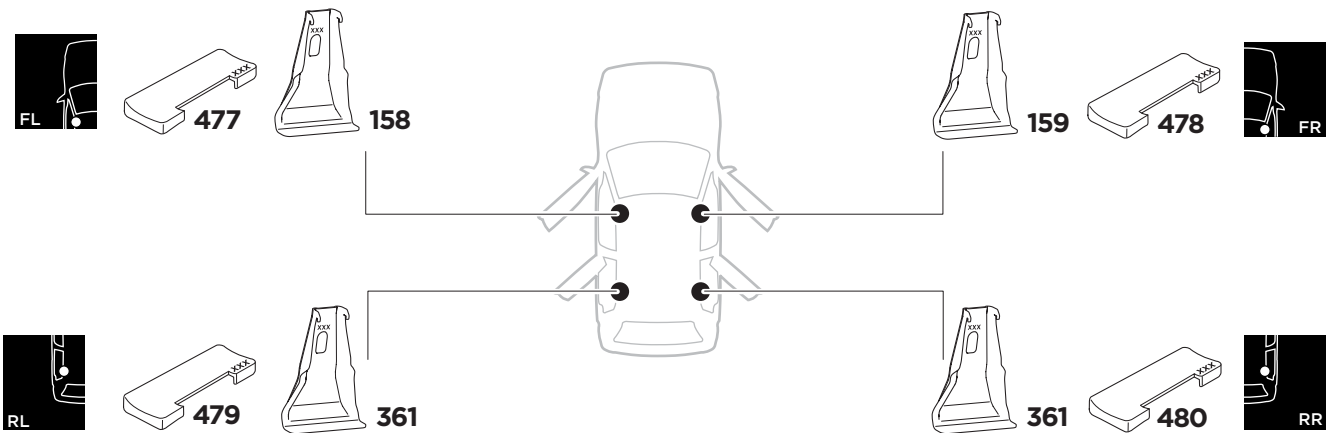

1

Kit 5155

PORSCHE Panamera Sport Turismo, 5-dr Estate, 18-

ISO 11154-E

1 KIT + FOOT PACK 2

x4

2

x4

3

x4

THULE WingBar Evo	THULE WingBar Edge	THULE WingBar	THULE SquareBar	Evo X (scale)	Edge X (scale)
PORSCHÉ Panamera Sport Turismo, 5-dr Estate, 18-				44	I

THULE ProBar	THULE SlideBar	X (mm/inch)		
PORSCHÉ Panamera Sport Turismo, 5-dr Estate, 18-		1091 mm / 43"		

THULE WingBar Evo	THULE WingBar Edge	THULE WingBar	THULE SquareBar	Evo Y (scale)	Edge Y (scale)
PORSCHÉ Panamera Sport Turismo, 5-dr Estate, 18-				36	G

THULE ProBar	THULE SlideBar	Y (mm/inch)		
PORSCHÉ Panamera Sport Turismo, 5-dr Estate, 18-		1011 mm / 39 3/4"		

	W (mm/inch)	Z (mm/inch)
PORSCHÉ Panamera Sport Turismo, 5-dr Estate, 18-	740 mm / 29 1/8"	205 mm / 8 1/8"