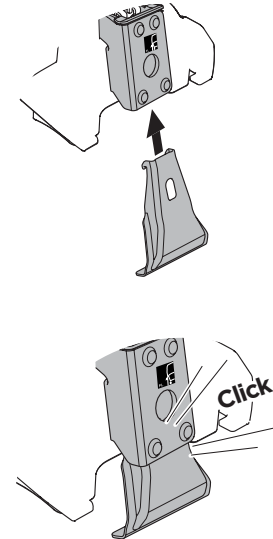

3

x4

THULE WingBar Evo	THULE WingBar Edge	THULE WingBar	THULE SquareBar	Evo X (scale)	Edge X (scale)
PORSCHÉ Panamera Sport Turismo, 5-dr Estate, 18-				44	I

THULE ProBar	THULE SlideBar	X (mm/inch)		
PORSCHÉ Panamera Sport Turismo, 5-dr Estate, 18-		1091 mm / 43"		

	W (mm/inch)	Z (mm/inch)
PORSCHÉ Panamera Sport Turismo, 5-dr Estate, 18-	740 mm / 29 1/8"	205 mm / 8 1/8"