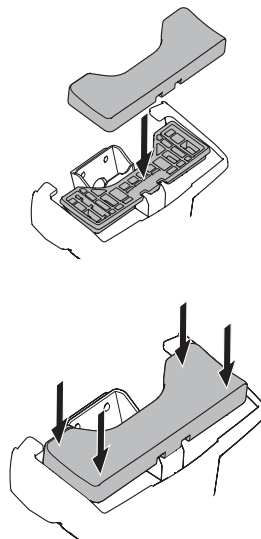

3

x4

THULE WingBar Evo	THULE WingBar Edge	THULE WingBar	THULE SquareBar	Evo X (scale)	Edge X (scale)
PORSCHÉ Panamera Sport Turismo, 5-dr Estate, 18-				44	I

THULE ProBar	THULE SlideBar	X (mm/inch)		
PORSCHÉ Panamera Sport Turismo, 5-dr Estate, 18-		1091 mm / 43"		

THULE WingBar Evo	THULE WingBar Edge	THULE WingBar	THULE SquareBar	Evo Y (scale)	Edge Y (scale)
PORSCHÉ Panamera Sport Turismo, 5-dr Estate, 18-				36	G

THULE ProBar	THULE SlideBar	Y (mm/inch)		
PORSCHÉ Panamera Sport Turismo, 5-dr Estate, 18-		1011 mm / 39 3/4"		

	W (mm/inch)	Z (mm/inch)
PORSCHÉ Panamera Sport Turismo, 5-dr Estate, 18-	740 mm / 29 1/8"	205 mm / 8 1/8"