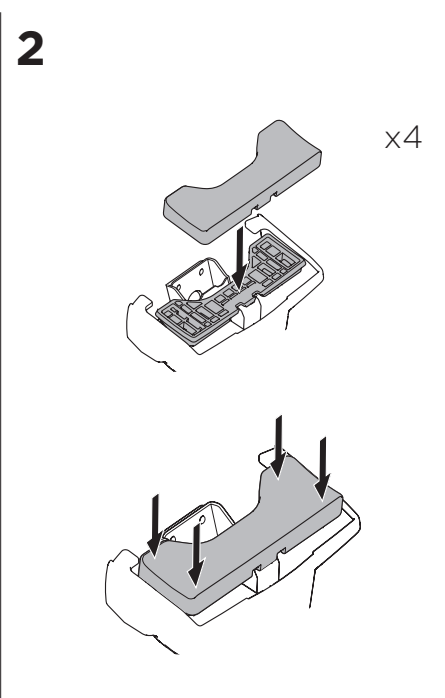

1

Kit 5120

SKODA Fabia (MK II), 5-dr Hatchback, 07-14

ISO 11154-E

| | | | | | |
|---------------------------------------------------|--------------------|---------------|-----------------|----------------------|-----------------------|
| THULE WingBar Evo | THULE WingBar Edge | THULE WingBar | THULE SquareBar | Evo X (scale) | Edge X (scale) |
| SKODA Fabia (MK II), 5-dr Hatchback, 07-14 | | | | 31,5 | P |

| | | | | |
|---------------------------------------------------|----------------|---------------------|--|--|
| THULE ProBar | THULE SlideBar | X (mm/inch) | | |
| SKODA Fabia (MK II), 5-dr Hatchback, 07-14 | | 966 mm / 38" | | |

| | | |
|---------------------------------------------------|-------------------------|-------------------------|
| | W (mm/inch) | Z (mm/inch) |
| SKODA Fabia (MK II), 5-dr Hatchback, 07-14 | 820 mm / 32 1/4" | 375 mm / 14 3/4" |