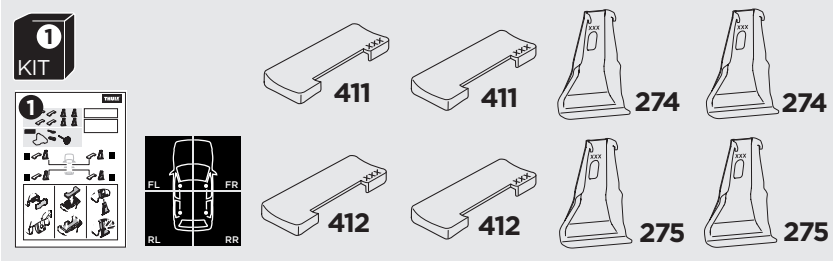

1

Kit 5120

SKODA Fabia (MK II), 5-dr Hatchback, 07-14

ISO 11154-E

| | | | | | |
|---------------------------------------------------|--------------------|---------------|-----------------|----------------------|-----------------------|
| THULE WingBar Evo | THULE WingBar Edge | THULE WingBar | THULE SquareBar | Evo X (scale) | Edge X (scale) |
| SKODA Fabia (MK II), 5-dr Hatchback, 07-14 | | | | 31,5 | P |

| | | | | |
|---------------------------------------------------|----------------|---------------------|--|--|
| THULE ProBar | THULE SlideBar | X (mm/inch) | | |
| SKODA Fabia (MK II), 5-dr Hatchback, 07-14 | | 966 mm / 38" | | |

| | | | | | |
|---------------------------------------------------|--------------------|---------------|-----------------|----------------------|-----------------------|
| THULE WingBar Evo | THULE WingBar Edge | THULE WingBar | THULE SquareBar | Evo Y (scale) | Edge Y (scale) |
| SKODA Fabia (MK II), 5-dr Hatchback, 07-14 | | | | 27,5 | F |

| | | |
|---------------------------------------------------|-------------------------|-------------------------|
| | W (mm/inch) | Z (mm/inch) |
| SKODA Fabia (MK II), 5-dr Hatchback, 07-14 | 820 mm / 32 1/4" | 375 mm / 14 3/4" |