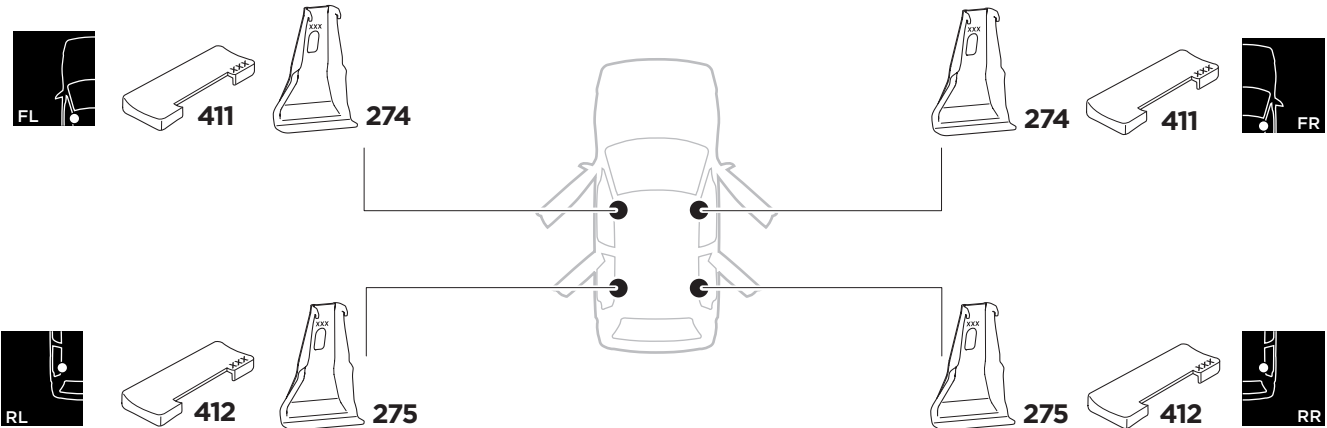

1

Kit 5120

SKODA Fabia (MK II), 5-dr Hatchback, 07-14

ISO 11154-E

| | | | | | |
|---------------------------------------------------|--------------------|---------------|-----------------|----------------------|-----------------------|
| THULE WingBar Evo | THULE WingBar Edge | THULE WingBar | THULE SquareBar | Evo X (scale) | Edge X (scale) |
| SKODA Fabia (MK II), 5-dr Hatchback, 07-14 | | | | 31,5 | P |

| | | | | |
|---------------------------------------------------|----------------|---------------------|--|--|
| THULE ProBar | THULE SlideBar | X (mm/inch) | | |
| SKODA Fabia (MK II), 5-dr Hatchback, 07-14 | | 966 mm / 38" | | |

| | | | | |
|---------------------------------------------------|----------------|-------------------------|--|--|
| THULE ProBar | THULE SlideBar | Y (mm/inch) | | |
| SKODA Fabia (MK II), 5-dr Hatchback, 07-14 | | 926 mm / 36 1/2" | | |

| | | |
|---------------------------------------------------|-------------------------|-------------------------|
| | W (mm/inch) | Z (mm/inch) |
| SKODA Fabia (MK II), 5-dr Hatchback, 07-14 | 820 mm / 32 1/4" | 375 mm / 14 3/4" |