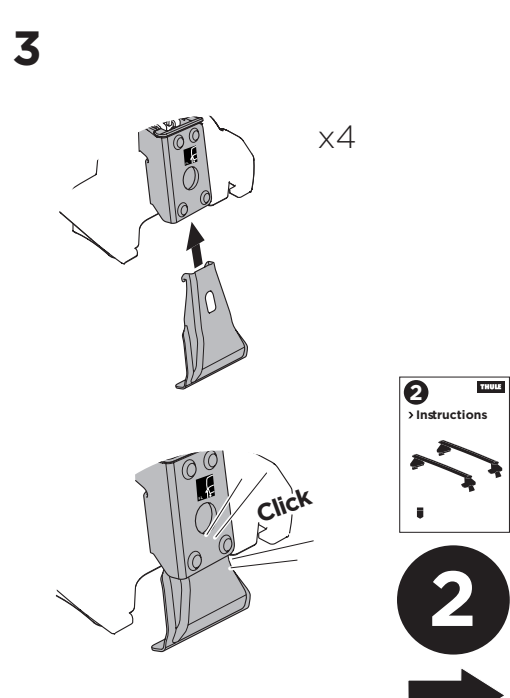

1

Kit 5120

SKODA Fabia (MK II), 5-dr Hatchback, 07-14

ISO 11154-E

| | | | | | |
|---------------------------------------------------|--------------------|---------------|-----------------|----------------------|-----------------------|
| THULE WingBar Evo | THULE WingBar Edge | THULE WingBar | THULE SquareBar | Evo X (scale) | Edge X (scale) |
| SKODA Fabia (MK II), 5-dr Hatchback, 07-14 | | | | 31,5 | P |