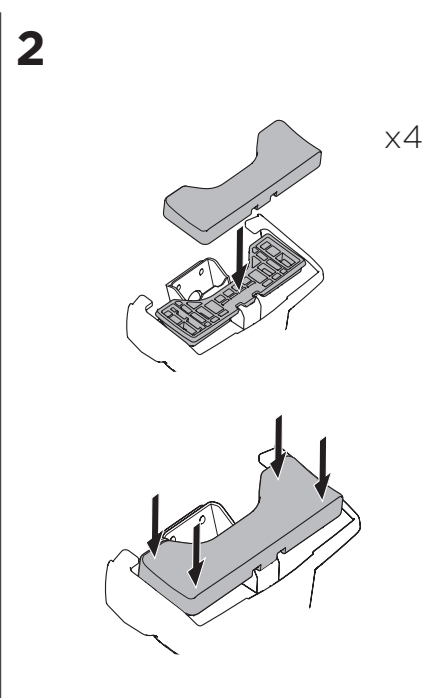

## Kit 5110 MAZDA CX-5, 5-dr SUV, 12-16

ISO 11154-E

THULE WingBar Evo	THULE WingBar Edge	THULE WingBar	THULE SquareBar	<b>Evo X (scale)</b>	<b>Edge X (scale)</b>
<b>MAZDA CX-5, 5-dr SUV, 12-16</b>				<b>44,5</b>	<b>H</b>

THULE ProBar	THULE SlideBar	<b>X (mm/inch)</b>		
<b>MAZDA CX-5, 5-dr SUV, 12-16</b>		<b>1096 mm / 43 1/8"</b>		

THULE WingBar Evo	THULE WingBar Edge	THULE WingBar	THULE SquareBar	<b>Evo Y (scale)</b>	<b>Edge Y (scale)</b>
<b>MAZDA CX-5, 5-dr SUV, 12-16</b>				<b>37,5</b>	<b>D</b>

THULE ProBar	THULE SlideBar	<b>Y (mm/inch)</b>		
<b>MAZDA CX-5, 5-dr SUV, 12-16</b>		<b>1026 mm / 40 3/8"</b>		

	<b>W (mm/inch)</b>	<b>Z (mm/inch)</b>
<b>MAZDA CX-5, 5-dr SUV, 12-16</b>	<b>700 mm / 27 1/2"</b>	<b>300 mm / 11 3/4"</b>