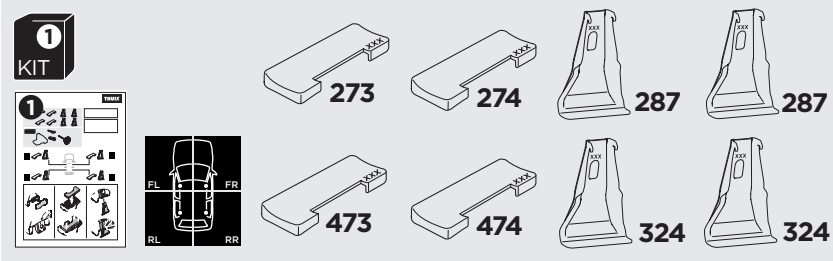

## Kit 5110 MAZDA CX-5, 5-dr SUV, 12-16

ISO 11154-E

THULE WingBar Evo	THULE WingBar Edge	THULE WingBar	THULE SquareBar	<b>Evo X (scale)</b>	<b>Edge X (scale)</b>
<b>MAZDA CX-5, 5-dr SUV, 12-16</b>				<b>44,5</b>	<b>H</b>

THULE ProBar	THULE SlideBar	<b>X (mm/inch)</b>		
<b>MAZDA CX-5, 5-dr SUV, 12-16</b>		<b>1096 mm / 43 1/8"</b>		

THULE WingBar Evo	THULE WingBar Edge	THULE WingBar	THULE SquareBar	<b>Evo Y (scale)</b>	<b>Edge Y (scale)</b>
<b>MAZDA CX-5, 5-dr SUV, 12-16</b>				<b>37,5</b>	<b>D</b>

THULE ProBar	THULE SlideBar	<b>Y (mm/inch)</b>		
<b>MAZDA CX-5, 5-dr SUV, 12-16</b>		<b>1026 mm / 40 3/8"</b>		

	<b>W (mm/inch)</b>	<b>Z (mm/inch)</b>
<b>MAZDA CX-5, 5-dr SUV, 12-16</b>	<b>700 mm / 27 1/2"</b>	<b>300 mm / 11 3/4"</b>