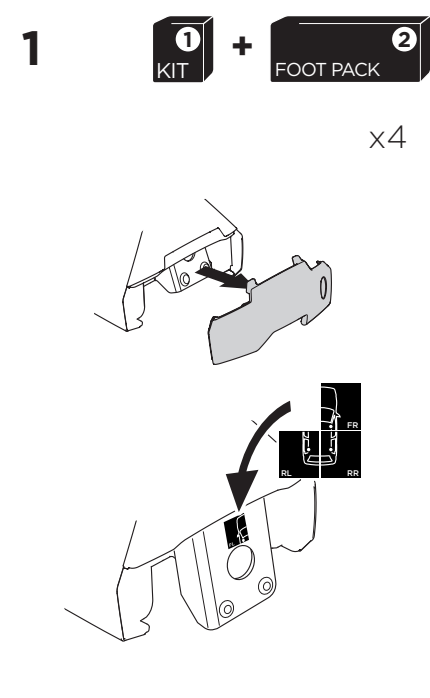

## Kit 5110 MAZDA CX-5, 5-dr SUV, 12-16

ISO 11154-E

THULE WingBar Evo	THULE WingBar Edge	THULE WingBar	THULE SquareBar	<b>Evo X (scale)</b>	<b>Edge X (scale)</b>
<b>MAZDA CX-5, 5-dr SUV, 12-16</b>				<b>44,5</b>	<b>H</b>

THULE ProBar	THULE SlideBar	<b>X (mm/inch)</b>		
<b>MAZDA CX-5, 5-dr SUV, 12-16</b>		<b>1096 mm / 43 1/8"</b>		

THULE WingBar Evo	THULE WingBar Edge	THULE WingBar	THULE SquareBar	<b>Evo Y (scale)</b>	<b>Edge Y (scale)</b>
<b>MAZDA CX-5, 5-dr SUV, 12-16</b>				<b>37,5</b>	<b>D</b>