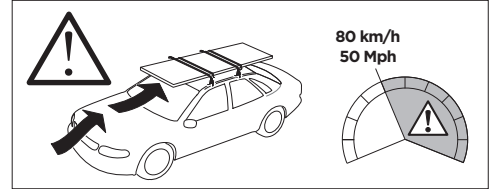

## Kit 5110 MAZDA CX-5, 5-dr SUV, 12-16

ISO 11154-E

THULE WingBar Evo	THULE WingBar Edge	THULE WingBar	THULE SquareBar	<b>Evo X (scale)</b>	<b>Edge X (scale)</b>
<b>MAZDA CX-5, 5-dr SUV, 12-16</b>				<b>44,5</b>	<b>H</b>