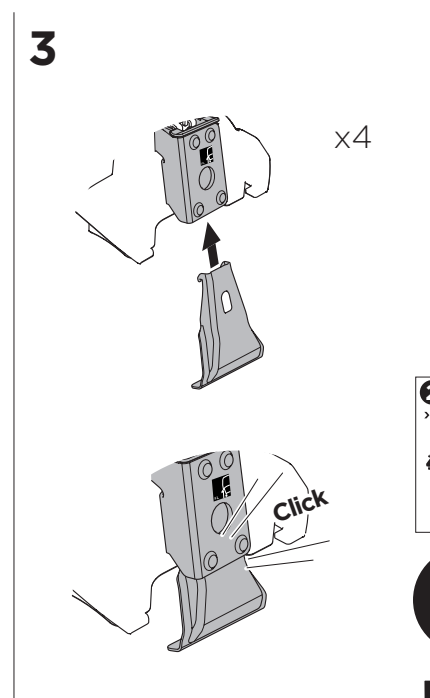

## Kit 5110 MAZDA CX-5, 5-dr SUV, 12-16

ISO 11154-E

THULE WingBar Evo	THULE WingBar Edge	THULE WingBar	THULE SquareBar	<b>Evo X (scale)</b>	<b>Edge X (scale)</b>
<b>MAZDA CX-5, 5-dr SUV, 12-16</b>				<b>44,5</b>	<b>H</b>

THULE ProBar	THULE SlideBar	<b>X (mm/inch)</b>		
<b>MAZDA CX-5, 5-dr SUV, 12-16</b>		<b>1096 mm / 43 1/8"</b>		

THULE WingBar Evo	THULE WingBar Edge	THULE WingBar	THULE SquareBar	<b>Evo Y (scale)</b>	<b>Edge Y (scale)</b>
<b>MAZDA CX-5, 5-dr SUV, 12-16</b>				<b>37,5</b>	<b>D</b>