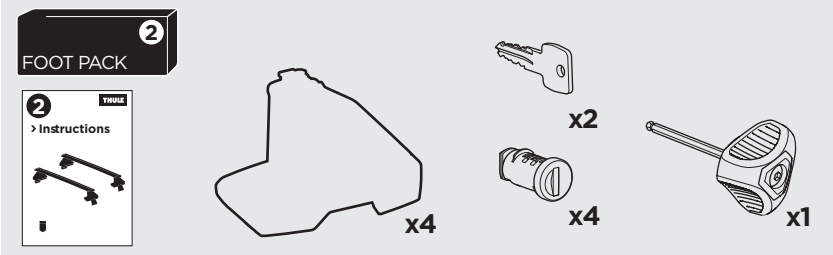

## Kit 5110 MAZDA CX-5, 5-dr SUV, 12-16

ISO 11154-E

THULE WingBar Evo	THULE WingBar Edge	THULE WingBar	THULE SquareBar	<b>Evo X (scale)</b>	<b>Edge X (scale)</b>
<b>MAZDA CX-5, 5-dr SUV, 12-16</b>				<b>44,5</b>	<b>H</b>

THULE ProBar	THULE SlideBar	<b>X (mm/inch)</b>		
<b>MAZDA CX-5, 5-dr SUV, 12-16</b>		<b>1096 mm / 43 1/8"</b>		

THULE WingBar Evo	THULE WingBar Edge	THULE WingBar	THULE SquareBar	<b>Evo Y (scale)</b>	<b>Edge Y (scale)</b>
<b>MAZDA CX-5, 5-dr SUV, 12-16</b>				<b>37,5</b>	<b>D</b>

THULE ProBar	THULE SlideBar	<b>Y (mm/inch)</b>		
<b>MAZDA CX-5, 5-dr SUV, 12-16</b>		<b>1026 mm / 40 3/8"</b>		

	<b>W (mm/inch)</b>	<b>Z (mm/inch)</b>
<b>MAZDA CX-5, 5-dr SUV, 12-16</b>	<b>700 mm / 27 1/2"</b>	<b>300 mm / 11 3/4"</b>