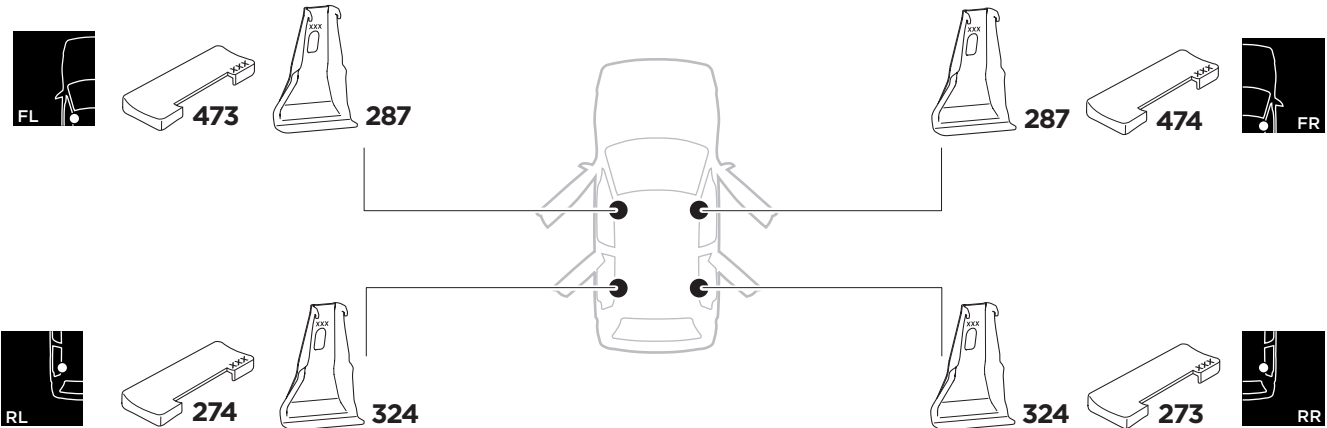

## Kit 5110 MAZDA CX-5, 5-dr SUV, 12-16

ISO 11154-E

THULE WingBar Evo	THULE WingBar Edge	THULE WingBar	THULE SquareBar	<b>Evo X (scale)</b>	<b>Edge X (scale)</b>
<b>MAZDA CX-5, 5-dr SUV, 12-16</b>				<b>44,5</b>	<b>H</b>

THULE ProBar	THULE SlideBar	<b>X (mm/inch)</b>		
<b>MAZDA CX-5, 5-dr SUV, 12-16</b>		<b>1096 mm / 43 1/8"</b>		

THULE WingBar Evo	THULE WingBar Edge	THULE WingBar	THULE SquareBar	<b>Evo Y (scale)</b>	<b>Edge Y (scale)</b>
<b>MAZDA CX-5, 5-dr SUV, 12-16</b>				<b>37,5</b>	<b>D</b>

THULE ProBar	THULE SlideBar	<b>Y (mm/inch)</b>		
<b>MAZDA CX-5, 5-dr SUV, 12-16</b>		<b>1026 mm / 40 3/8"</b>		

	<b>W (mm/inch)</b>	<b>Z (mm/inch)</b>
<b>MAZDA CX-5, 5-dr SUV, 12-16</b>	<b>700 mm / 27 1/2"</b>	<b>300 mm / 11 3/4"</b>