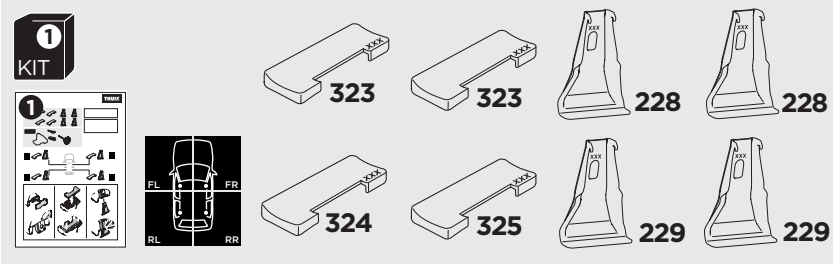

## Kit 5098

NISSAN Juke, 5-dr SUV, 10-

ISO 11154-E

THULE WingBar Evo	THULE WingBar Edge	THULE WingBar	THULE SquareBar	<b>Evo X (scale)</b>	<b>Edge X (scale)</b>
<b>NISSAN Juke, 5-dr SUV, 10-</b>				<b>34</b>	<b>K</b>
THULE ProBar	THULE SlideBar				<b>X (mm/inch)</b>
<b>NISSAN Juke, 5-dr SUV, 10-</b>				<b>991 mm / 39"</b>	

THULE WingBar Evo	THULE WingBar Edge	THULE WingBar	THULE SquareBar	<b>Evo Y (scale)</b>	<b>Edge Y (scale)</b>
<b>NISSAN Juke, 5-dr SUV, 10-</b>				<b>31,5</b>	<b>P</b>
THULE ProBar	THULE SlideBar				<b>Y (mm/inch)</b>
<b>NISSAN Juke, 5-dr SUV, 10-</b>				<b>966 mm / 38"</b>	

	<b>W (mm/inch)</b>	<b>Z (mm/inch)</b>
<b>NISSAN Juke, 5-dr SUV, 10-</b>	<b>700 mm / 27 1/2"</b>	<b>250 mm / 9 7/8"</b>