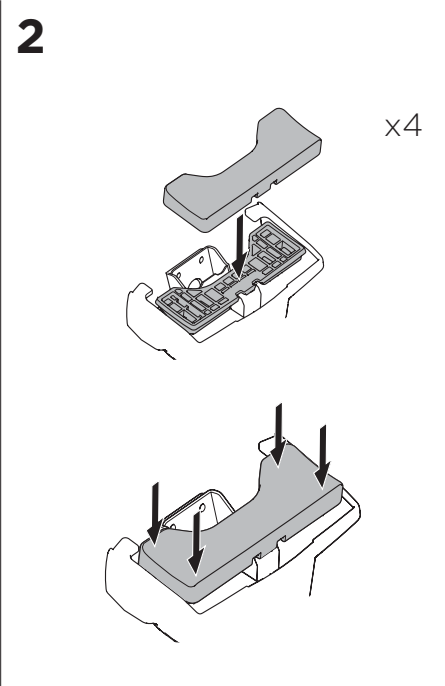

## Kit 5098

NISSAN Juke, 5-dr SUV, 10-

ISO 11154-E

THULE WingBar Evo	THULE WingBar Edge	THULE WingBar	THULE SquareBar	<b>Evo X (scale)</b>	<b>Edge X (scale)</b>
<b>NISSAN Juke, 5-dr SUV, 10-</b>				<b>34</b>	<b>K</b>
THULE ProBar	THULE SlideBar				<b>X (mm/inch)</b>
<b>NISSAN Juke, 5-dr SUV, 10-</b>				<b>991 mm / 39"</b>	

THULE WingBar Evo	THULE WingBar Edge	THULE WingBar	THULE SquareBar	<b>Evo Y (scale)</b>	<b>Edge Y (scale)</b>
<b>NISSAN Juke, 5-dr SUV, 10-</b>				<b>31,5</b>	<b>P</b>
THULE ProBar	THULE SlideBar				<b>Y (mm/inch)</b>
<b>NISSAN Juke, 5-dr SUV, 10-</b>				<b>966 mm / 38"</b>	

	<b>W (mm/inch)</b>	<b>Z (mm/inch)</b>
<b>NISSAN Juke, 5-dr SUV, 10-</b>	<b>700 mm / 27 1/2"</b>	<b>250 mm / 9 7/8"</b>