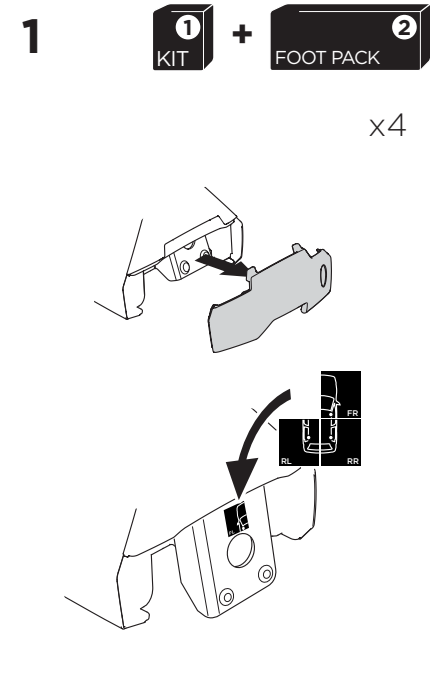

## Kit 5098

NISSAN Juke, 5-dr SUV, 10-

ISO 11154-E

THULE WingBar Evo	THULE WingBar Edge	THULE WingBar	THULE SquareBar	<b>Evo X (scale)</b>	<b>Edge X (scale)</b>
<b>NISSAN Juke, 5-dr SUV, 10-</b>				<b>34</b>	<b>K</b>
THULE ProBar	THULE SlideBar				<b>X (mm/inch)</b>
<b>NISSAN Juke, 5-dr SUV, 10-</b>				<b>991 mm / 39"</b>	

THULE WingBar Evo	THULE WingBar Edge	THULE WingBar	THULE SquareBar	<b>Evo Y (scale)</b>	<b>Edge Y (scale)</b>
<b>NISSAN Juke, 5-dr SUV, 10-</b>				<b>31,5</b>	<b>P</b>
THULE ProBar	THULE SlideBar				<b>Y (mm/inch)</b>
<b>NISSAN Juke, 5-dr SUV, 10-</b>				<b>966 mm / 38"</b>	

	<b>W (mm/inch)</b>	<b>Z (mm/inch)</b>
<b>NISSAN Juke, 5-dr SUV, 10-</b>	<b>700 mm / 27 1/2"</b>	<b>250 mm / 9 7/8"</b>