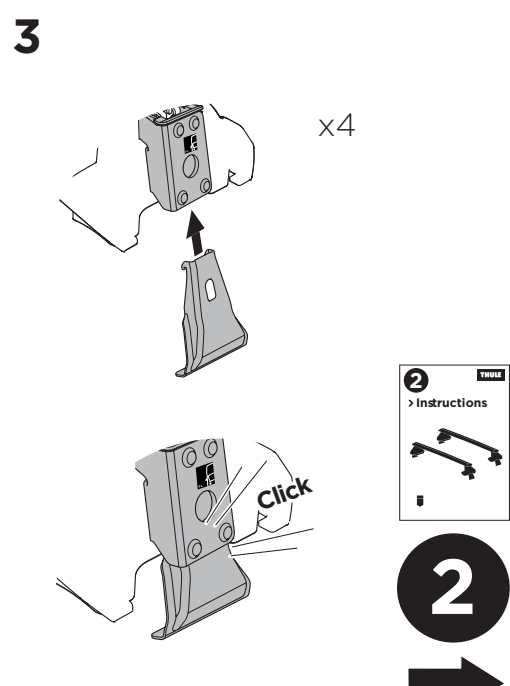

## Kit 5098

NISSAN Juke, 5-dr SUV, 10-

ISO 11154-E

THULE WingBar Evo	THULE WingBar Edge	THULE WingBar	THULE SquareBar	<b>Evo X (scale)</b>	<b>Edge X (scale)</b>
<b>NISSAN Juke, 5-dr SUV, 10-</b>				<b>34</b>	<b>K</b>
THULE ProBar	THULE SlideBar				<b>X (mm/inch)</b>
<b>NISSAN Juke, 5-dr SUV, 10-</b>				<b>991 mm / 39"</b>	

THULE WingBar Evo	THULE WingBar Edge	THULE WingBar	THULE SquareBar	<b>Evo Y (scale)</b>	<b>Edge Y (scale)</b>
<b>NISSAN Juke, 5-dr SUV, 10-</b>				<b>31,5</b>	<b>P</b>
THULE ProBar	THULE SlideBar				<b>Y (mm/inch)</b>
<b>NISSAN Juke, 5-dr SUV, 10-</b>				<b>966 mm / 38"</b>	

	<b>W (mm/inch)</b>	<b>Z (mm/inch)</b>
<b>NISSAN Juke, 5-dr SUV, 10-</b>	<b>700 mm / 27 1/2"</b>	<b>250 mm / 9 7/8"</b>