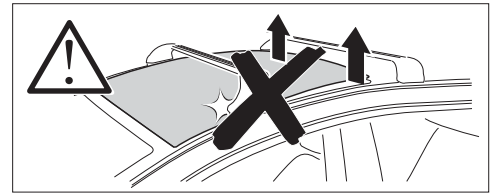

1

Kit 5098

NISSAN Juke, 5-dr SUV, 10-

ISO 11154-E