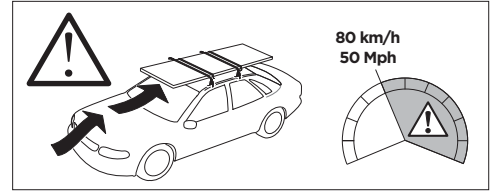

1

Kit 5098

NISSAN Juke, 5-dr SUV, 10-

ISO 11154-E