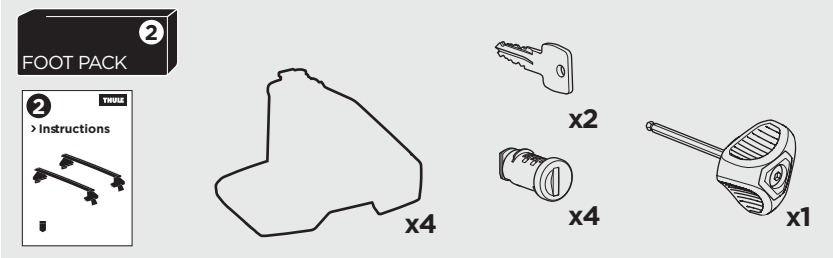

## Kit 5098

NISSAN Juke, 5-dr SUV, 10-

ISO 11154-E

THULE WingBar Evo	THULE WingBar Edge	THULE WingBar	THULE SquareBar	<b>Evo X (scale)</b>	<b>Edge X (scale)</b>
<b>NISSAN Juke, 5-dr SUV, 10-</b>				<b>34</b>	<b>K</b>
THULE ProBar	THULE SlideBar				<b>X (mm/inch)</b>
<b>NISSAN Juke, 5-dr SUV, 10-</b>				<b>991 mm / 39"</b>	

THULE WingBar Evo	THULE WingBar Edge	THULE WingBar	THULE SquareBar	<b>Evo Y (scale)</b>	<b>Edge Y (scale)</b>
<b>NISSAN Juke, 5-dr SUV, 10-</b>				<b>31,5</b>	<b>P</b>
THULE ProBar	THULE SlideBar				<b>Y (mm/inch)</b>
<b>NISSAN Juke, 5-dr SUV, 10-</b>				<b>966 mm / 38"</b>	

	<b>W (mm/inch)</b>	<b>Z (mm/inch)</b>
<b>NISSAN Juke, 5-dr SUV, 10-</b>	<b>700 mm / 27 1/2"</b>	<b>250 mm / 9 7/8"</b>