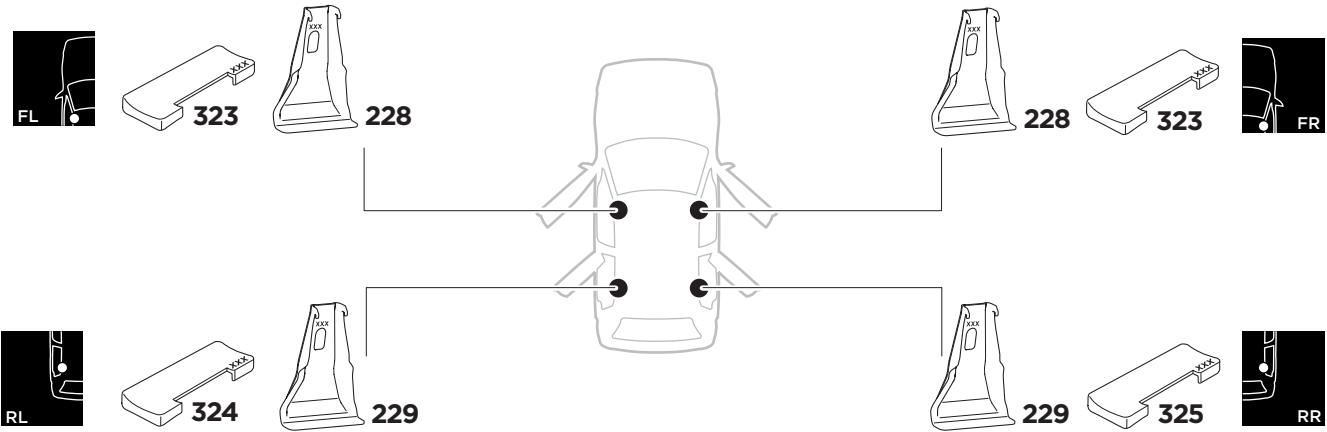

## Kit 5098

NISSAN Juke, 5-dr SUV, 10-

ISO 11154-E

THULE WingBar Evo	THULE WingBar Edge	THULE WingBar	THULE SquareBar	<b>Evo X (scale)</b>	<b>Edge X (scale)</b>
<b>NISSAN Juke, 5-dr SUV, 10-</b>				<b>34</b>	<b>K</b>
THULE ProBar	THULE SlideBar				<b>X (mm/inch)</b>
<b>NISSAN Juke, 5-dr SUV, 10-</b>				<b>991 mm / 39"</b>	

THULE WingBar Evo	THULE WingBar Edge	THULE WingBar	THULE SquareBar	<b>Evo Y (scale)</b>	<b>Edge Y (scale)</b>
<b>NISSAN Juke, 5-dr SUV, 10-</b>				<b>31,5</b>	<b>P</b>
THULE ProBar	THULE SlideBar				<b>Y (mm/inch)</b>
<b>NISSAN Juke, 5-dr SUV, 10-</b>				<b>966 mm / 38"</b>	

	<b>W (mm/inch)</b>	<b>Z (mm/inch)</b>
<b>NISSAN Juke, 5-dr SUV, 10-</b>	<b>700 mm / 27 1/2"</b>	<b>250 mm / 9 7/8"</b>