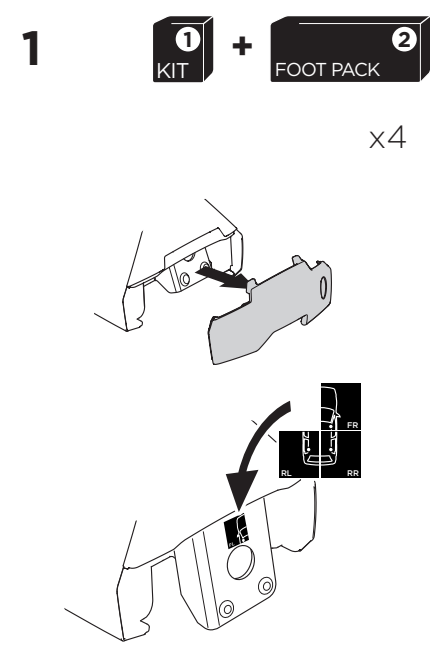

1

Kit 5097

FORD Grand C-Max, 5-dr MPV, 10-

ISO 11154-E

THULE WingBar Evo	THULE WingBar Edge	THULE WingBar	THULE SquareBar	Evo X (scale)	Edge X (scale)
FORD Grand C-Max, 5-dr MPV, 10-				37	E
THULE ProBar	THULE SlideBar				X (mm/inch)
FORD Grand C-Max, 5-dr MPV, 10-				1021 mm / 40 1/4"	

THULE WingBar Evo	THULE WingBar Edge	THULE WingBar	THULE SquareBar	Evo Y (scale)	Edge Y (scale)
FORD Grand C-Max, 5-dr MPV, 10-				36	G
THULE ProBar	THULE SlideBar				Y (mm/inch)
FORD Grand C-Max, 5-dr MPV, 10-				1011 mm / 39 3/4"	

	W (mm/inch)	Z (mm/inch)
FORD Grand C-Max, 5-dr MPV, 10-	700 mm / 27 1/2"	680 mm / 26 3/4"