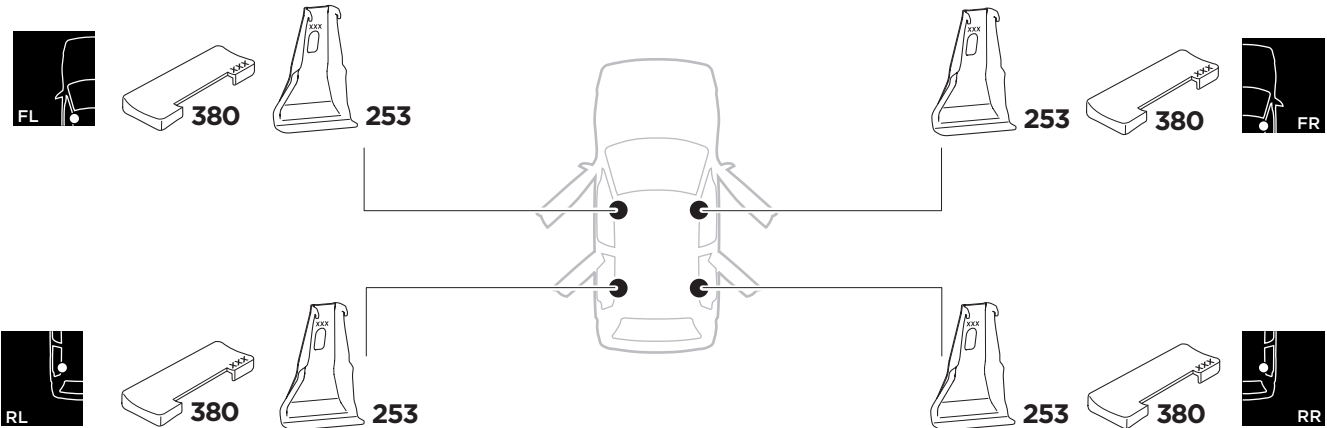

1

Kit 5097

FORD Grand C-Max, 5-dr MPV, 10-

ISO 11154-E

THULE WingBar Evo	THULE WingBar Edge	THULE WingBar	THULE SquareBar	Evo X (scale)	Edge X (scale)
FORD Grand C-Max, 5-dr MPV, 10-				37	E
THULE ProBar	THULE SlideBar				X (mm/inch)
FORD Grand C-Max, 5-dr MPV, 10-				1021 mm / 40 1/4"	

THULE WingBar Evo	THULE WingBar Edge	THULE WingBar	THULE SquareBar	Evo Y (scale)	Edge Y (scale)
FORD Grand C-Max, 5-dr MPV, 10-				36	G
THULE ProBar	THULE SlideBar				Y (mm/inch)
FORD Grand C-Max, 5-dr MPV, 10-				1011 mm / 39 3/4"	

	W (mm/inch)	Z (mm/inch)
FORD Grand C-Max, 5-dr MPV, 10-	700 mm / 27 1/2"	680 mm / 26 3/4"