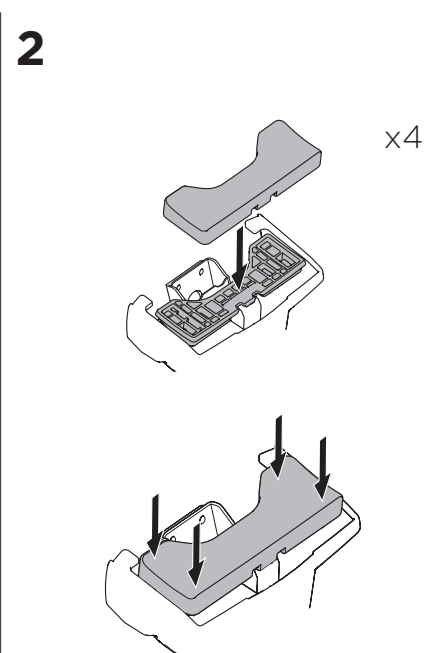

1

Kit 5097

FORD Grand C-Max, 5-dr MPV, 10-

ISO 11154-E

THULE WingBar Evo	THULE WingBar Edge	THULE WingBar	THULE SquareBar	Evo X (scale)	Edge X (scale)
FORD Grand C-Max, 5-dr MPV, 10-				37	E
THULE ProBar	THULE SlideBar				X (mm/inch)
FORD Grand C-Max, 5-dr MPV, 10-				1021 mm / 40 1/4"	

THULE WingBar Evo	THULE WingBar Edge	THULE WingBar	THULE SquareBar	Evo Y (scale)	Edge Y (scale)
FORD Grand C-Max, 5-dr MPV, 10-				36	G
THULE ProBar	THULE SlideBar				Y (mm/inch)
FORD Grand C-Max, 5-dr MPV, 10-				1011 mm / 39 3/4"	

	W (mm/inch)	Z (mm/inch)
FORD Grand C-Max, 5-dr MPV, 10-	700 mm / 27 1/2"	680 mm / 26 3/4"