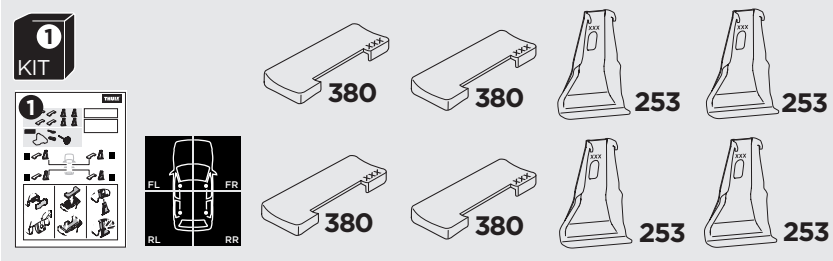

1

Kit 5097

FORD Grand C-Max, 5-dr MPV, 10-

ISO 11154-E

THULE WingBar Evo	THULE WingBar Edge	THULE WingBar	THULE SquareBar	Evo X (scale)	Edge X (scale)
FORD Grand C-Max, 5-dr MPV, 10-				37	E
THULE ProBar	THULE SlideBar				X (mm/inch)
FORD Grand C-Max, 5-dr MPV, 10-				1021 mm / 40 1/4"	

THULE WingBar Evo	THULE WingBar Edge	THULE WingBar	THULE SquareBar	Evo Y (scale)	Edge Y (scale)
FORD Grand C-Max, 5-dr MPV, 10-				36	G
THULE ProBar	THULE SlideBar				Y (mm/inch)
FORD Grand C-Max, 5-dr MPV, 10-				1011 mm / 39 3/4"	

	W (mm/inch)	Z (mm/inch)
FORD Grand C-Max, 5-dr MPV, 10-	700 mm / 27 1/2"	680 mm / 26 3/4"