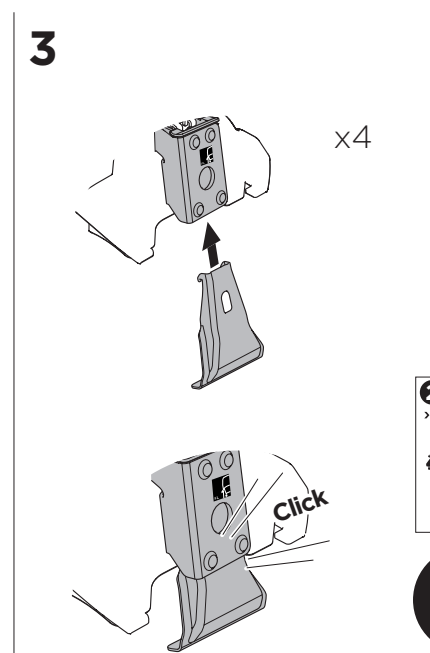

1

Kit 5097

FORD Grand C-Max, 5-dr MPV, 10-

ISO 11154-E

THULE WingBar Evo	THULE WingBar Edge	THULE WingBar	THULE SquareBar	Evo X (scale)	Edge X (scale)
FORD Grand C-Max, 5-dr MPV, 10-				37	E
THULE ProBar	THULE SlideBar				X (mm/inch)
FORD Grand C-Max, 5-dr MPV, 10-				1021 mm / 40 1/4"	

THULE WingBar Evo	THULE WingBar Edge	THULE WingBar	THULE SquareBar	Evo Y (scale)	Edge Y (scale)
FORD Grand C-Max, 5-dr MPV, 10-				36	G
THULE ProBar	THULE SlideBar				Y (mm/inch)
FORD Grand C-Max, 5-dr MPV, 10-				1011 mm / 39 3/4"	

	W (mm/inch)	Z (mm/inch)
FORD Grand C-Max, 5-dr MPV, 10-	700 mm / 27 1/2"	680 mm / 26 3/4"