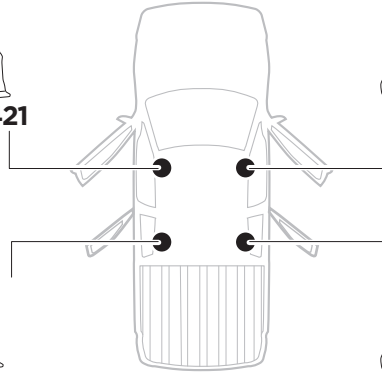

**80 km/h**  
**50 Mph**

ISO 11154-E

**Bring your life**  
thule.com

5560036001

**i**

**1**

+

x4

Evo

**2**

x4

**3**

x4

# 4

 THULE WingBar Evo  THULE WingBar Edge  THULE WingBar  THULE SquareBar Evo	Evo X (scale)
<b>CHEVROLET Silverado</b> , 4-dr Crew Cab, 19-	60,0
<b>CHEVROLET Silverado HD</b> , 4-dr Crew Cab, 20-	60,0
<b>GMC Sierra</b> , 4-dr Crew Cab, 19-	60,0
<b>GMC Sierra HD</b> , 4-dr Crew Cab, 20-	60,0