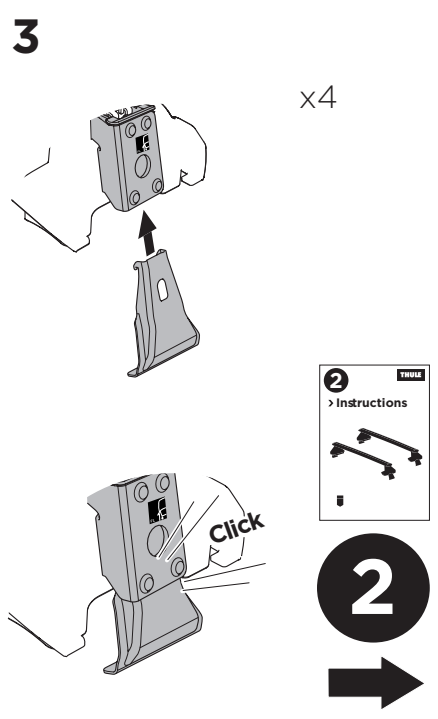

ISO 11154-E

5561617001

Bring your life  
 thule.com

THULE WingBar Evo            THULE WingBar Edge            THULE WingBar            THULE SquareBar Evo	Evo X (scale)	Edge X (scale)
<b>HYUNDAI Avante</b> , 4-dr Sedan, 16-21	42	M
<b>HYUNDAI Elantra</b> , 4-dr Sedan, 16-21 / *17-20	42	M
<b>KIA Cerato</b> , 4-dr Sedan, 13-18	42	M
<b>KIA Forte</b> , 4-dr Sedan, 13-18	42	M
<b>KIA K3</b> , 4-dr Sedan, 13-18	42	M