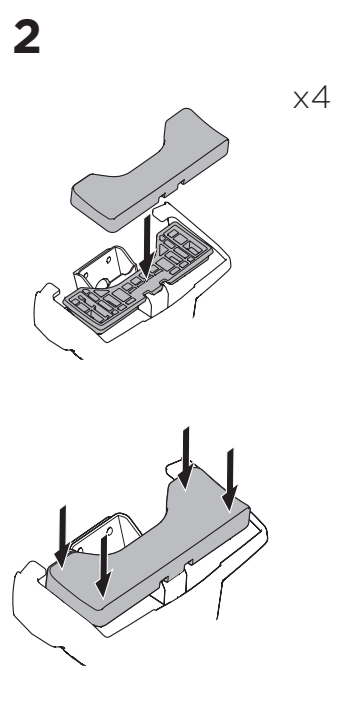

ISO 11154-E

5561617001

Bring your life  
 thule.com

THULE WingBar Evo            THULE WingBar Edge            THULE WingBar            THULE SquareBar Evo	Evo X (scale)	Edge X (scale)
<b>HYUNDAI Avante</b> , 4-dr Sedan, 16-21	42	M
<b>HYUNDAI Elantra</b> , 4-dr Sedan, 16-21 / *17-20	42	M
<b>KIA Cerato</b> , 4-dr Sedan, 13-18	42	M
<b>KIA Forte</b> , 4-dr Sedan, 13-18	42	M
<b>KIA K3</b> , 4-dr Sedan, 13-18	42	M

THULE ProBar Evo            THULE SlideBar Evo	X (mm/inch)
<b>HYUNDAI Avante</b> , 4-dr Sedan, 16-21	1071 mm / 42 1/8"
<b>HYUNDAI Elantra</b> , 4-dr Sedan, 16-21 / *17-20	1071 mm / 42 1/8"
<b>KIA Cerato</b> , 4-dr Sedan, 13-18	1071 mm / 42 1/8"
<b>KIA Forte</b> , 4-dr Sedan, 13-18	1071 mm / 42 1/8"
<b>KIA K3</b> , 4-dr Sedan, 13-18	1071 mm / 42 1/8"