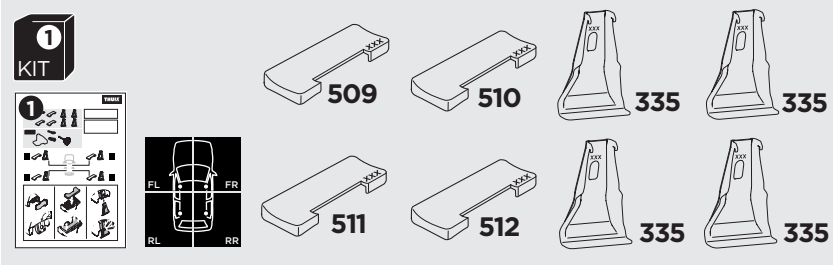

ISO 11154-E

5561617001

Bring your life  
 thule.com

THULE WingBar Evo            THULE WingBar Edge            THULE WingBar            THULE SquareBar Evo	Evo X (scale)	Edge X (scale)
<b>HYUNDAI Avante</b> , 4-dr Sedan, 16-21	42	M
<b>HYUNDAI Elantra</b> , 4-dr Sedan, 16-21 / *17-20	42	M
<b>KIA Cerato</b> , 4-dr Sedan, 13-18	42	M
<b>KIA Forte</b> , 4-dr Sedan, 13-18	42	M
<b>KIA K3</b> , 4-dr Sedan, 13-18	42	M