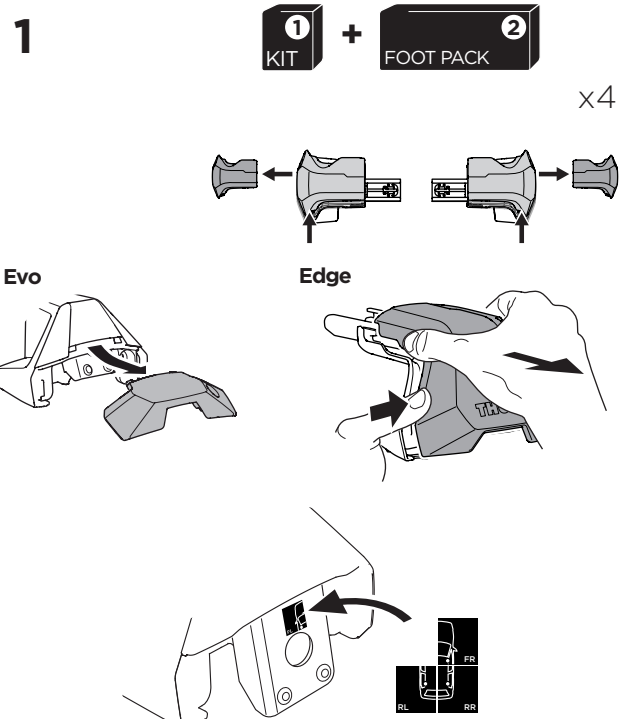

ISO 11154-E

5561617001

Bring your life  
 thule.com

THULE WingBar Evo            THULE WingBar Edge            THULE WingBar            THULE SquareBar Evo	Evo X (scale)	Edge X (scale)
<b>HYUNDAI Avante</b> , 4-dr Sedan, 16-21	42	M
<b>HYUNDAI Elantra</b> , 4-dr Sedan, 16-21 / *17-20	42	M
<b>KIA Cerato</b> , 4-dr Sedan, 13-18	42	M
<b>KIA Forte</b> , 4-dr Sedan, 13-18	42	M
<b>KIA K3</b> , 4-dr Sedan, 13-18	42	M