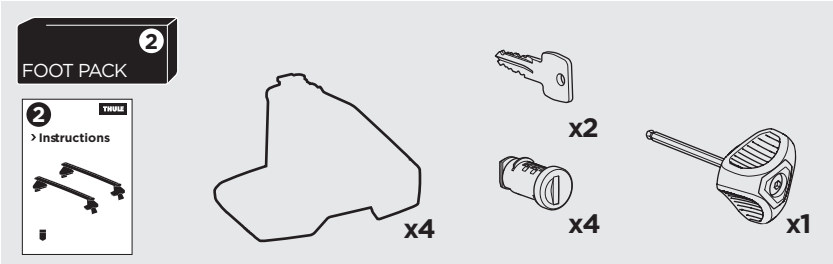

ISO 11154-E

5561617001

Bring your life  
 thule.com

THULE WingBar Evo            THULE WingBar Edge            THULE WingBar            THULE SquareBar Evo	Evo X (scale)	Edge X (scale)
<b>HYUNDAI Avante</b> , 4-dr Sedan, 16-21	42	M
<b>HYUNDAI Elantra</b> , 4-dr Sedan, 16-21 / *17-20	42	M
<b>KIA Cerato</b> , 4-dr Sedan, 13-18	42	M
<b>KIA Forte</b> , 4-dr Sedan, 13-18	42	M
<b>KIA K3</b> , 4-dr Sedan, 13-18	42	M