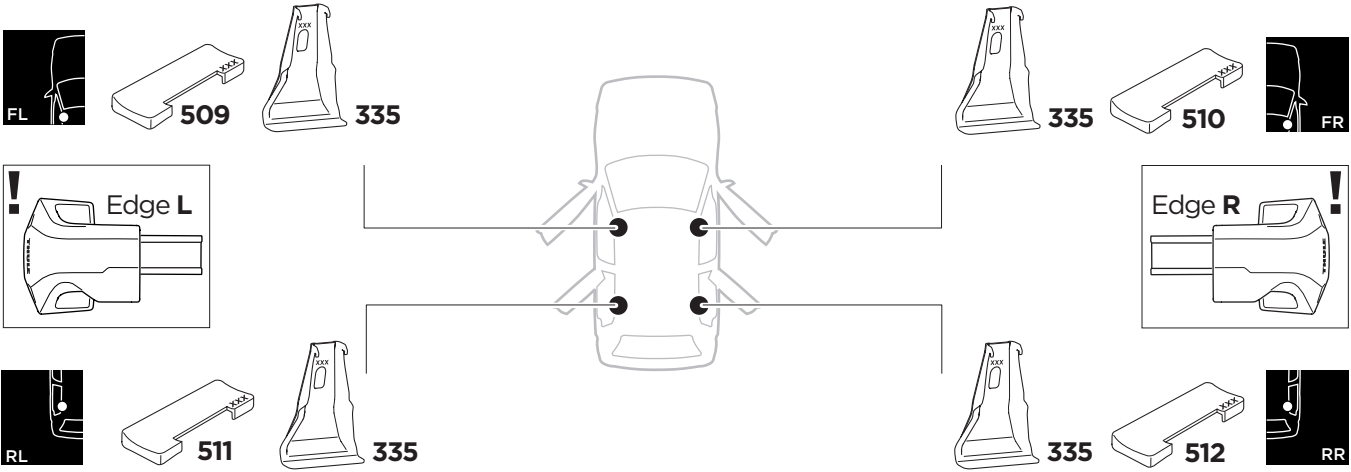

ISO 11154-E

5561617001

Bring your life  
 thule.com

THULE WingBar Evo            THULE WingBar Edge            THULE WingBar            THULE SquareBar Evo	Evo X (scale)	Edge X (scale)
<b>HYUNDAI Avante</b> , 4-dr Sedan, 16-21	42	M
<b>HYUNDAI Elantra</b> , 4-dr Sedan, 16-21 / *17-20	42	M
<b>KIA Cerato</b> , 4-dr Sedan, 13-18	42	M
<b>KIA Forte</b> , 4-dr Sedan, 13-18	42	M
<b>KIA K3</b> , 4-dr Sedan, 13-18	42	M

THULE ProBar Evo            THULE SlideBar Evo	X (mm/inch)
<b>HYUNDAI Avante</b> , 4-dr Sedan, 16-21	1071 mm / 42 1/8"
<b>HYUNDAI Elantra</b> , 4-dr Sedan, 16-21 / *17-20	1071 mm / 42 1/8"
<b>KIA Cerato</b> , 4-dr Sedan, 13-18	1071 mm / 42 1/8"
<b>KIA Forte</b> , 4-dr Sedan, 13-18	1071 mm / 42 1/8"
<b>KIA K3</b> , 4-dr Sedan, 13-18	1071 mm / 42 1/8"