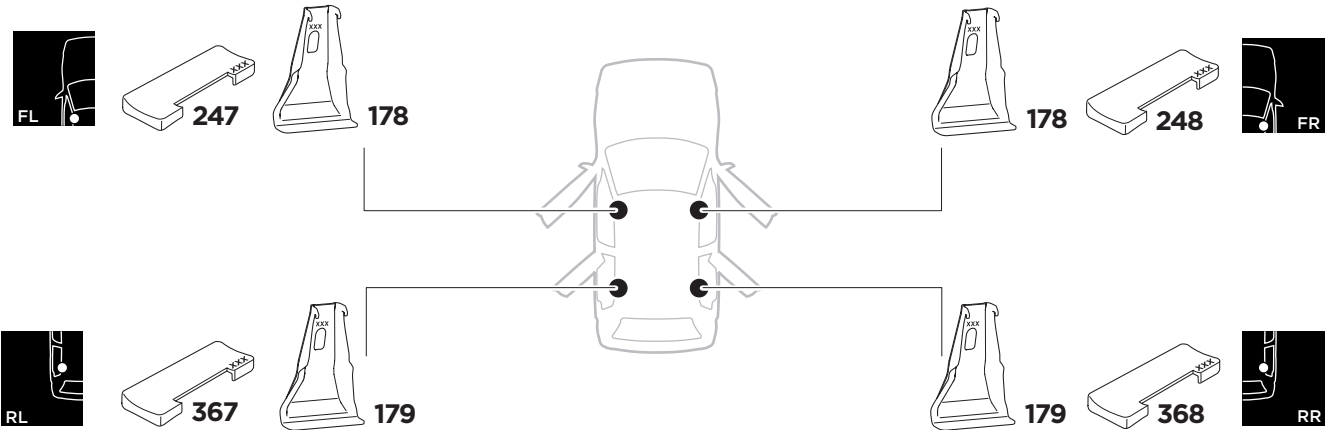

## Kit 5047

SEAT Ibiza (Mk. V), 5-dr Hatchback, 17-

ISO 11154-E

THULE WingBar Evo	THULE WingBar Edge	THULE WingBar	THULE SquareBar	<b>Evo X (scale)</b>	<b>Edge X (scale)</b>
<b>SEAT Ibiza (Mk. V), 5-dr Hatchback, 17-</b>				<b>41,5</b>	<b>N</b>

THULE ProBar	THULE SlideBar	<b>X (mm/inch)</b>		
<b>SEAT Ibiza (Mk. V), 5-dr Hatchback, 17-</b>		<b>1066 mm / 42"</b>		

THULE WingBar Evo	THULE WingBar Edge	THULE WingBar	THULE SquareBar	<b>Evo Y (scale)</b>	<b>Edge Y (scale)</b>
<b>SEAT Ibiza (Mk. V), 5-dr Hatchback, 17-</b>				<b>34,5</b>	<b>J</b>

THULE ProBar	THULE SlideBar	<b>Y (mm/inch)</b>		
<b>SEAT Ibiza (Mk. V), 5-dr Hatchback, 17-</b>		<b>996 mm / 39 1/4"</b>		

	<b>W (mm/inch)</b>	<b>Z (mm/inch)</b>
<b>SEAT Ibiza (Mk. V), 5-dr Hatchback, 17-</b>	<b>685 mm / 27"</b>	<b>225 mm / 8 7/8"</b>