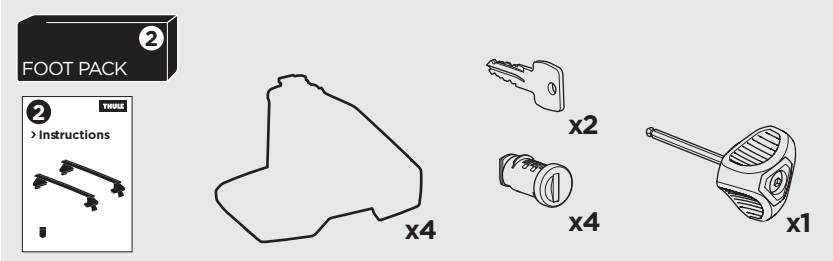

## Kit 5047

SEAT Ibiza (Mk. V), 5-dr Hatchback, 17-

ISO 11154-E

THULE WingBar Evo	THULE WingBar Edge	THULE WingBar	THULE SquareBar	<b>Evo X (scale)</b>	<b>Edge X (scale)</b>
<b>SEAT Ibiza (Mk. V), 5-dr Hatchback, 17-</b>				<b>41,5</b>	<b>N</b>

THULE ProBar	THULE SlideBar	<b>X (mm/inch)</b>		
<b>SEAT Ibiza (Mk. V), 5-dr Hatchback, 17-</b>		<b>1066 mm / 42"</b>		

THULE WingBar Evo	THULE WingBar Edge	THULE WingBar	THULE SquareBar	<b>Evo Y (scale)</b>	<b>Edge Y (scale)</b>
<b>SEAT Ibiza (Mk. V), 5-dr Hatchback, 17-</b>				<b>34,5</b>	<b>J</b>

THULE ProBar	THULE SlideBar	<b>Y (mm/inch)</b>		
<b>SEAT Ibiza (Mk. V), 5-dr Hatchback, 17-</b>		<b>996 mm / 39 1/4"</b>		

	<b>W (mm/inch)</b>	<b>Z (mm/inch)</b>
<b>SEAT Ibiza (Mk. V), 5-dr Hatchback, 17-</b>	<b>685 mm / 27"</b>	<b>225 mm / 8 7/8"</b>