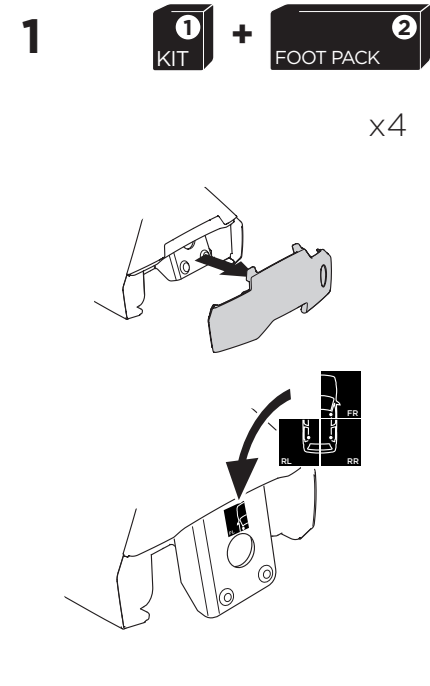

## Kit 5047

SEAT Ibiza (Mk. V), 5-dr Hatchback, 17-

ISO 11154-E

THULE WingBar Evo	THULE WingBar Edge	THULE WingBar	THULE SquareBar	<b>Evo X (scale)</b>	<b>Edge X (scale)</b>
<b>SEAT Ibiza (Mk. V), 5-dr Hatchback, 17-</b>				<b>41,5</b>	<b>N</b>

THULE ProBar	THULE SlideBar	<b>X (mm/inch)</b>		
<b>SEAT Ibiza (Mk. V), 5-dr Hatchback, 17-</b>		<b>1066 mm / 42"</b>		

THULE WingBar Evo	THULE WingBar Edge	THULE WingBar	THULE SquareBar	<b>Evo Y (scale)</b>	<b>Edge Y (scale)</b>
<b>SEAT Ibiza (Mk. V), 5-dr Hatchback, 17-</b>				<b>34,5</b>	<b>J</b>

THULE ProBar	THULE SlideBar	<b>Y (mm/inch)</b>		
<b>SEAT Ibiza (Mk. V), 5-dr Hatchback, 17-</b>		<b>996 mm / 39 1/4"</b>		

	<b>W (mm/inch)</b>	<b>Z (mm/inch)</b>
<b>SEAT Ibiza (Mk. V), 5-dr Hatchback, 17-</b>	<b>685 mm / 27"</b>	<b>225 mm / 8 7/8"</b>