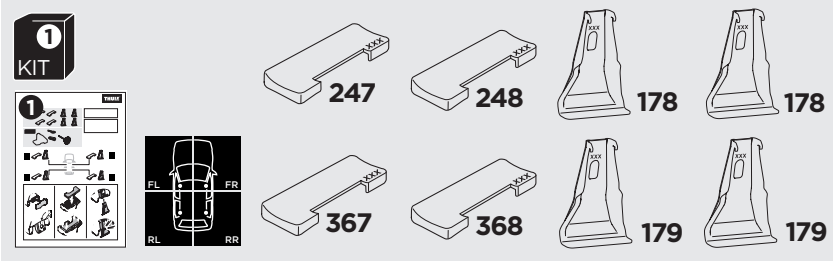

## Kit 5047

SEAT Ibiza (Mk. V), 5-dr Hatchback, 17-

ISO 11154-E

THULE WingBar Evo	THULE WingBar Edge	THULE WingBar	THULE SquareBar	<b>Evo X (scale)</b>	<b>Edge X (scale)</b>
<b>SEAT Ibiza (Mk. V), 5-dr Hatchback, 17-</b>				<b>41,5</b>	<b>N</b>

THULE ProBar	THULE SlideBar	<b>X (mm/inch)</b>		
<b>SEAT Ibiza (Mk. V), 5-dr Hatchback, 17-</b>		<b>1066 mm / 42"</b>		

THULE WingBar Evo	THULE WingBar Edge	THULE WingBar	THULE SquareBar	<b>Evo Y (scale)</b>	<b>Edge Y (scale)</b>
<b>SEAT Ibiza (Mk. V), 5-dr Hatchback, 17-</b>				<b>34,5</b>	<b>J</b>

THULE ProBar	THULE SlideBar	<b>Y (mm/inch)</b>		
<b>SEAT Ibiza (Mk. V), 5-dr Hatchback, 17-</b>		<b>996 mm / 39 1/4"</b>		

	<b>W (mm/inch)</b>	<b>Z (mm/inch)</b>
<b>SEAT Ibiza (Mk. V), 5-dr Hatchback, 17-</b>	<b>685 mm / 27"</b>	<b>225 mm / 8 7/8"</b>