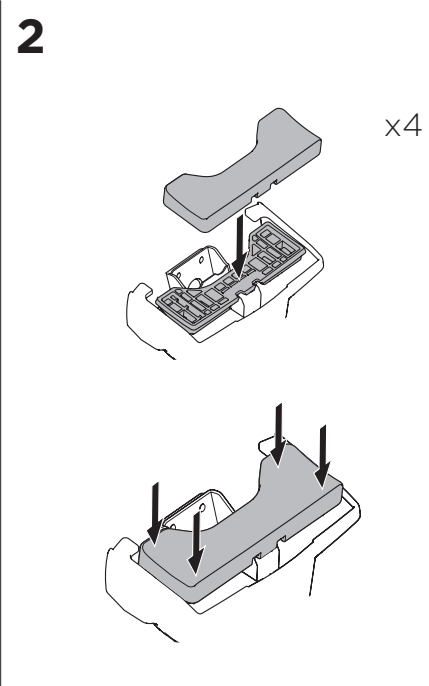

## Kit 5047

SEAT Ibiza (Mk. V), 5-dr Hatchback, 17-

ISO 11154-E

THULE WingBar Evo	THULE WingBar Edge	THULE WingBar	THULE SquareBar	<b>Evo X (scale)</b>	<b>Edge X (scale)</b>
<b>SEAT Ibiza (Mk. V), 5-dr Hatchback, 17-</b>				<b>41,5</b>	<b>N</b>

THULE ProBar	THULE SlideBar	<b>X (mm/inch)</b>		
<b>SEAT Ibiza (Mk. V), 5-dr Hatchback, 17-</b>		<b>1066 mm / 42"</b>		

THULE WingBar Evo	THULE WingBar Edge	THULE WingBar	THULE SquareBar	<b>Evo Y (scale)</b>	<b>Edge Y (scale)</b>
<b>SEAT Ibiza (Mk. V), 5-dr Hatchback, 17-</b>				<b>34,5</b>	<b>J</b>

THULE ProBar	THULE SlideBar	<b>Y (mm/inch)</b>		
<b>SEAT Ibiza (Mk. V), 5-dr Hatchback, 17-</b>		<b>996 mm / 39 1/4"</b>		

	<b>W (mm/inch)</b>	<b>Z (mm/inch)</b>
<b>SEAT Ibiza (Mk. V), 5-dr Hatchback, 17-</b>	<b>685 mm / 27"</b>	<b>225 mm / 8 7/8"</b>