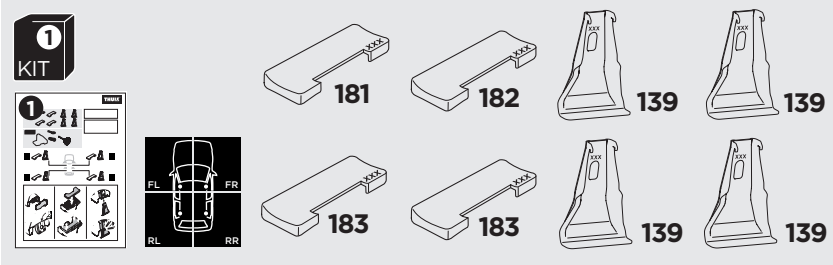

1

Kit 145044

PEUGEOT 3008, 5-dr SUV, 17-
PEUGEOT 5008, 5-dr SUV, 17-

ISO 11154-E

THULE WingBar Evo	THULE WingBar Edge	THULE WingBar	THULE SquareBar Evo	Evo X (scale)	Edge X (scale)
PEUGEOT 3008, 5-dr SUV, 17-				44,5	H
PEUGEOT 5008, 5-dr SUV, 17-				48,5	R

THULE ProBar Evo	THULE SlideBar Evo			X (mm/inch)	
PEUGEOT 3008, 5-dr SUV, 17-				1096 mm / 43 1/8"	
PEUGEOT 5008, 5-dr SUV, 17-				1136 mm / 44 3/4"	

THULE WingBar Evo	THULE WingBar Edge	THULE WingBar	THULE SquareBar Evo	Evo Y (scale)	Edge Y (scale)
PEUGEOT 3008, 5-dr SUV, 17-				41,5	N
PEUGEOT 5008, 5-dr SUV, 17-				44,5	H

THULE ProBar Evo	THULE SlideBar Evo			Y (mm/inch)	
PEUGEOT 3008, 5-dr SUV, 17-				1066 mm / 42"	
PEUGEOT 5008, 5-dr SUV, 17-				1096 mm / 43 1/8"	

	W (mm/inch)	Z (mm/inch)
PEUGEOT 3008, 5-dr SUV, 17-	720 mm / 28 3/8"	259 mm / 10 1/4"
PEUGEOT 5008, 5-dr SUV, 17-	740 mm / 29 1/8"	259 mm / 10 1/4"