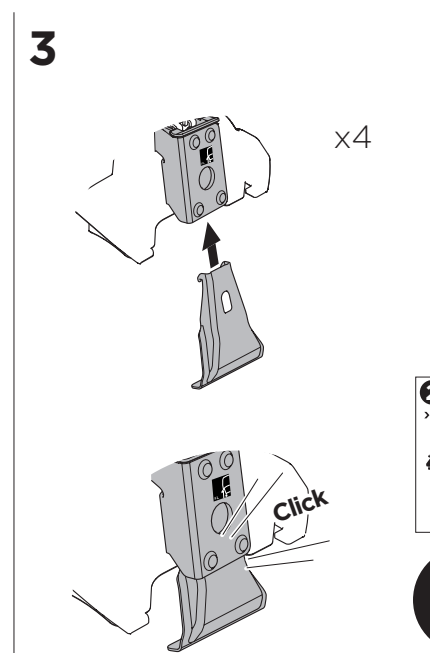

1

Kit 5038

RENAULT Talisman, 4-dr Sedan, 16-

ISO 11154-E

THULE WingBar Evo	THULE WingBar Edge	THULE WingBar	THULE SquareBar	Evo X (scale)	Edge X (scale)
RENAULT Talisman, 4-dr Sedan, 16-				45	G

THULE ProBar	THULE SlideBar	X (mm/inch)		
RENAULT Talisman, 4-dr Sedan, 16-				1101 mm / 43 3/8"

THULE WingBar Evo	THULE WingBar Edge	THULE WingBar	THULE SquareBar	Evo Y (scale)	Edge Y (scale)
RENAULT Talisman, 4-dr Sedan, 16-				41	O

THULE ProBar	THULE SlideBar	Y (mm/inch)		
RENAULT Talisman, 4-dr Sedan, 16-				1061 mm / 41 3/4"

	W (mm/inch)	Z (mm/inch)
RENAULT Talisman, 4-dr Sedan, 16-	720 mm / 28 3/8"	240 mm / 9 1/2"