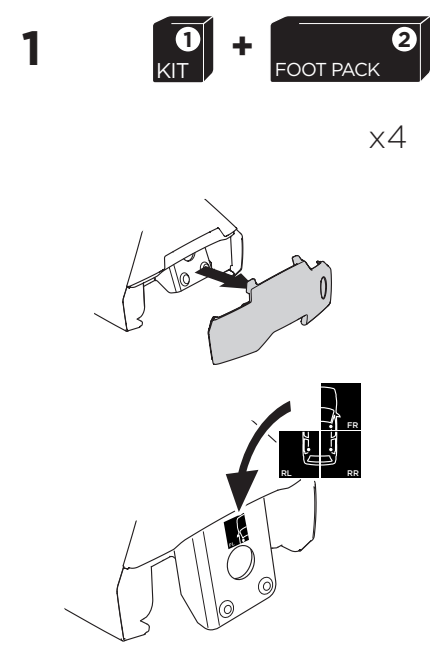

1

Kit 5038

RENAULT Talisman, 4-dr Sedan, 16-

ISO 11154-E

THULE WingBar Evo	THULE WingBar Edge	THULE WingBar	THULE SquareBar	Evo X (scale)	Edge X (scale)
RENAULT Talisman, 4-dr Sedan, 16-				45	G

THULE ProBar	THULE SlideBar	X (mm/inch)		
RENAULT Talisman, 4-dr Sedan, 16-				1101 mm / 43 3/8"

THULE WingBar Evo	THULE WingBar Edge	THULE WingBar	THULE SquareBar	Evo Y (scale)	Edge Y (scale)
RENAULT Talisman, 4-dr Sedan, 16-				41	O

THULE ProBar	THULE SlideBar	Y (mm/inch)		
RENAULT Talisman, 4-dr Sedan, 16-				1061 mm / 41 3/4"

	W (mm/inch)	Z (mm/inch)
RENAULT Talisman, 4-dr Sedan, 16-	720 mm / 28 3/8"	240 mm / 9 1/2"