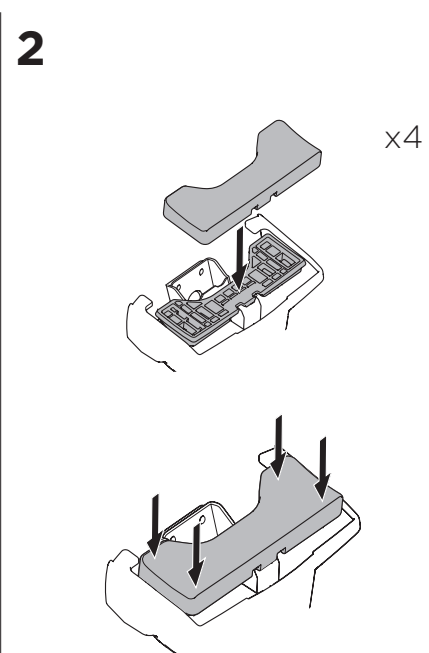

1

Kit 5038

RENAULT Talisman, 4-dr Sedan, 16-

ISO 11154-E

THULE WingBar Evo	THULE WingBar Edge	THULE WingBar	THULE SquareBar	Evo X (scale)	Edge X (scale)
RENAULT Talisman, 4-dr Sedan, 16-				45	G

THULE ProBar	THULE SlideBar	X (mm/inch)		
RENAULT Talisman, 4-dr Sedan, 16-				1101 mm / 43 3/8"

THULE WingBar Evo	THULE WingBar Edge	THULE WingBar	THULE SquareBar	Evo Y (scale)	Edge Y (scale)
RENAULT Talisman, 4-dr Sedan, 16-				41	O

THULE ProBar	THULE SlideBar	Y (mm/inch)		
RENAULT Talisman, 4-dr Sedan, 16-				1061 mm / 41 3/4"

	W (mm/inch)	Z (mm/inch)
RENAULT Talisman, 4-dr Sedan, 16-	720 mm / 28 3/8"	240 mm / 9 1/2"