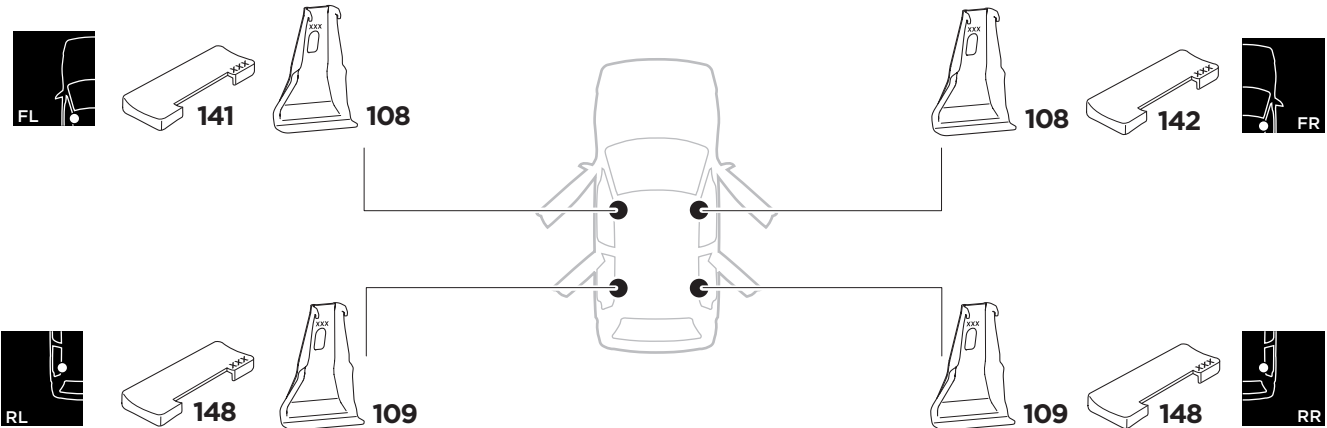

1

Kit 5038

RENAULT Talisman, 4-dr Sedan, 16-

ISO 11154-E

THULE WingBar Evo	THULE WingBar Edge	THULE WingBar	THULE SquareBar	Evo X (scale)	Edge X (scale)
RENAULT Talisman, 4-dr Sedan, 16-				45	G

THULE ProBar	THULE SlideBar	X (mm/inch)		
RENAULT Talisman, 4-dr Sedan, 16-				1101 mm / 43 3/8"

THULE WingBar Evo	THULE WingBar Edge	THULE WingBar	THULE SquareBar	Evo Y (scale)	Edge Y (scale)
RENAULT Talisman, 4-dr Sedan, 16-				41	O

THULE ProBar	THULE SlideBar	Y (mm/inch)		
RENAULT Talisman, 4-dr Sedan, 16-				1061 mm / 41 3/4"

	W (mm/inch)	Z (mm/inch)
RENAULT Talisman, 4-dr Sedan, 16-	720 mm / 28 3/8"	240 mm / 9 1/2"