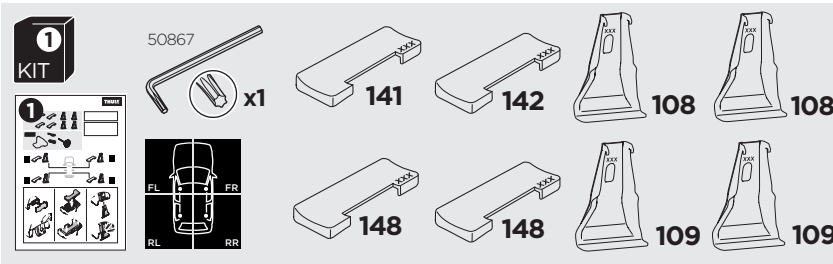

1

Kit 5038

RENAULT Talisman, 4-dr Sedan, 16-

ISO 11154-E

THULE WingBar Evo	THULE WingBar Edge	THULE WingBar	THULE SquareBar	Evo X (scale)	Edge X (scale)
RENAULT Talisman, 4-dr Sedan, 16-				45	G

THULE ProBar	THULE SlideBar	X (mm/inch)		
RENAULT Talisman, 4-dr Sedan, 16-				1101 mm / 43 3/8"

THULE WingBar Evo	THULE WingBar Edge	THULE WingBar	THULE SquareBar	Evo Y (scale)	Edge Y (scale)
RENAULT Talisman, 4-dr Sedan, 16-				41	O

THULE ProBar	THULE SlideBar	Y (mm/inch)		
RENAULT Talisman, 4-dr Sedan, 16-				1061 mm / 41 3/4"

	W (mm/inch)	Z (mm/inch)
RENAULT Talisman, 4-dr Sedan, 16-	720 mm / 28 3/8"	240 mm / 9 1/2"