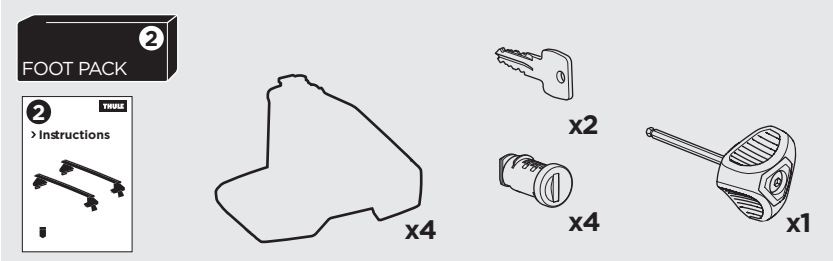

1

Kit 5038

RENAULT Talisman, 4-dr Sedan, 16-

ISO 11154-E

THULE WingBar Evo	THULE WingBar Edge	THULE WingBar	THULE SquareBar	Evo X (scale)	Edge X (scale)
RENAULT Talisman, 4-dr Sedan, 16-				45	G

THULE ProBar	THULE SlideBar	X (mm/inch)		
RENAULT Talisman, 4-dr Sedan, 16-				1101 mm / 43 3/8"

THULE WingBar Evo	THULE WingBar Edge	THULE WingBar	THULE SquareBar	Evo Y (scale)	Edge Y (scale)
RENAULT Talisman, 4-dr Sedan, 16-				41	O

THULE ProBar	THULE SlideBar	Y (mm/inch)		
RENAULT Talisman, 4-dr Sedan, 16-				1061 mm / 41 3/4"

	W (mm/inch)	Z (mm/inch)
RENAULT Talisman, 4-dr Sedan, 16-	720 mm / 28 3/8"	240 mm / 9 1/2"