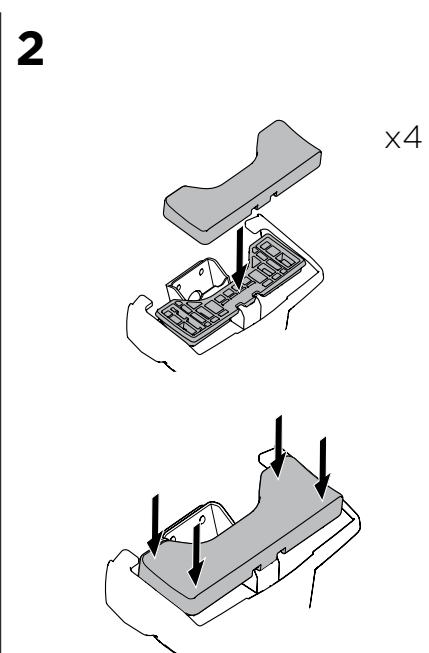

## Kit 5024

AUDI A1, 5-dr Hatchback, 12-

ISO 11154-E

THULE WingBar Evo	THULE WingBar Edge	THULE WingBar	THULE SquareBar	<b>Evo X (scale)</b>	<b>Edge X (scale)</b>
<b>AUDI A1, 5-dr Hatchback, 12-</b>				<b>35</b>	<b>I</b>
THULE ProBar	THULE SlideBar				<b>X (mm/inch)</b>
<b>AUDI A1, 5-dr Hatchback, 12-</b>				<b>1001 mm / 39 3/8"</b>	

THULE WingBar Evo	THULE WingBar Edge	THULE WingBar	THULE SquareBar	<b>Evo Y (scale)</b>	<b>Edge Y (scale)</b>
<b>AUDI A1, 5-dr Hatchback, 12-</b>				<b>33,5</b>	<b>L</b>
THULE ProBar	THULE SlideBar				<b>Y (mm/inch)</b>
<b>AUDI A1, 5-dr Hatchback, 12-</b>				<b>986 mm / 38 7/8"</b>	

	<b>W (mm/inch)</b>	<b>Z (mm/inch)</b>
<b>AUDI A1, 5-dr Hatchback, 12-</b>	<b>700 mm / 27 1/2"</b>	<b>200 mm / 7 7/8"</b>