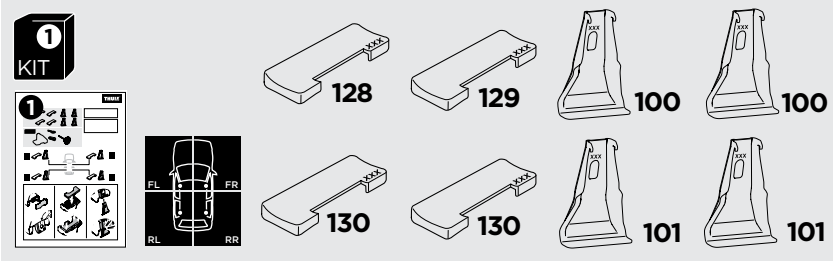

## Kit 5024

AUDI A1, 5-dr Hatchback, 12-

ISO 11154-E

THULE WingBar Evo	THULE WingBar Edge	THULE WingBar	THULE SquareBar	<b>Evo X (scale)</b>	<b>Edge X (scale)</b>
<b>AUDI A1, 5-dr Hatchback, 12-</b>				<b>35</b>	<b>I</b>
THULE ProBar	THULE SlideBar				<b>X (mm/inch)</b>
<b>AUDI A1, 5-dr Hatchback, 12-</b>				<b>1001 mm / 39 3/8"</b>	

THULE WingBar Evo	THULE WingBar Edge	THULE WingBar	THULE SquareBar	<b>Evo Y (scale)</b>	<b>Edge Y (scale)</b>
<b>AUDI A1, 5-dr Hatchback, 12-</b>				<b>33,5</b>	<b>L</b>
THULE ProBar	THULE SlideBar				<b>Y (mm/inch)</b>
<b>AUDI A1, 5-dr Hatchback, 12-</b>				<b>986 mm / 38 7/8"</b>	

	<b>W (mm/inch)</b>	<b>Z (mm/inch)</b>
<b>AUDI A1, 5-dr Hatchback, 12-</b>	<b>700 mm / 27 1/2"</b>	<b>200 mm / 7 7/8"</b>