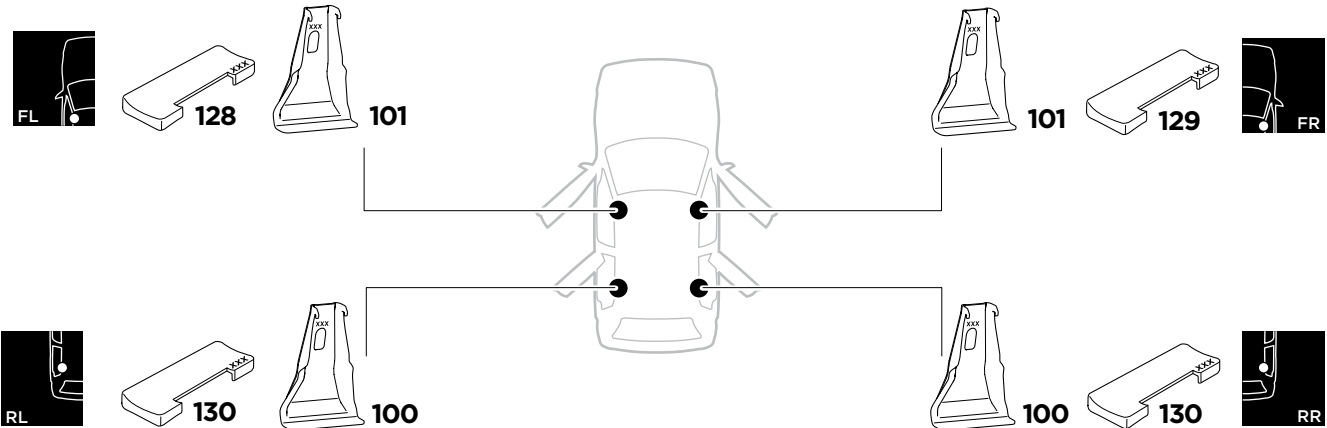

## Kit 5024

AUDI A1, 5-dr Hatchback, 12-

ISO 11154-E

THULE WingBar Evo	THULE WingBar Edge	THULE WingBar	THULE SquareBar	<b>Evo X (scale)</b>	<b>Edge X (scale)</b>
<b>AUDI A1, 5-dr Hatchback, 12-</b>				<b>35</b>	<b>I</b>
THULE ProBar	THULE SlideBar				<b>X (mm/inch)</b>
<b>AUDI A1, 5-dr Hatchback, 12-</b>				<b>1001 mm / 39 3/8"</b>	

THULE WingBar Evo	THULE WingBar Edge	THULE WingBar	THULE SquareBar	<b>Evo Y (scale)</b>	<b>Edge Y (scale)</b>
<b>AUDI A1, 5-dr Hatchback, 12-</b>				<b>33,5</b>	<b>L</b>
THULE ProBar	THULE SlideBar				<b>Y (mm/inch)</b>
<b>AUDI A1, 5-dr Hatchback, 12-</b>				<b>986 mm / 38 7/8"</b>	

	<b>W (mm/inch)</b>	<b>Z (mm/inch)</b>
<b>AUDI A1, 5-dr Hatchback, 12-</b>	<b>700 mm / 27 1/2"</b>	<b>200 mm / 7 7/8"</b>