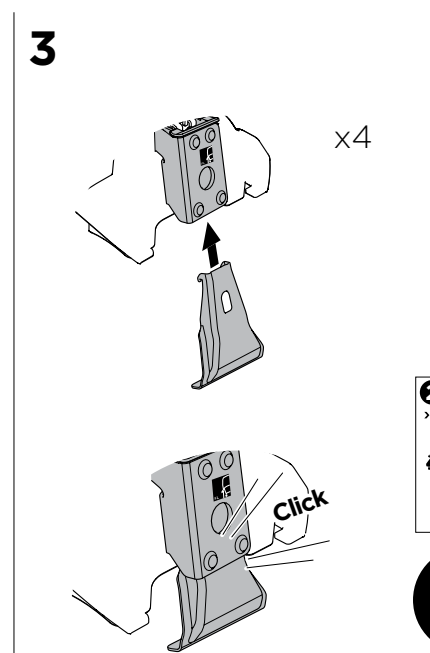

## Kit 5024

AUDI A1, 5-dr Hatchback, 12-

ISO 11154-E

THULE WingBar Evo	THULE WingBar Edge	THULE WingBar	THULE SquareBar	<b>Evo X (scale)</b>	<b>Edge X (scale)</b>
<b>AUDI A1, 5-dr Hatchback, 12-</b>				<b>35</b>	<b>I</b>
THULE ProBar	THULE SlideBar				<b>X (mm/inch)</b>
<b>AUDI A1, 5-dr Hatchback, 12-</b>				<b>1001 mm / 39 3/8"</b>	

THULE WingBar Evo	THULE WingBar Edge	THULE WingBar	THULE SquareBar	<b>Evo Y (scale)</b>	<b>Edge Y (scale)</b>
<b>AUDI A1, 5-dr Hatchback, 12-</b>				<b>33,5</b>	<b>L</b>
THULE ProBar	THULE SlideBar				<b>Y (mm/inch)</b>
<b>AUDI A1, 5-dr Hatchback, 12-</b>				<b>986 mm / 38 7/8"</b>	