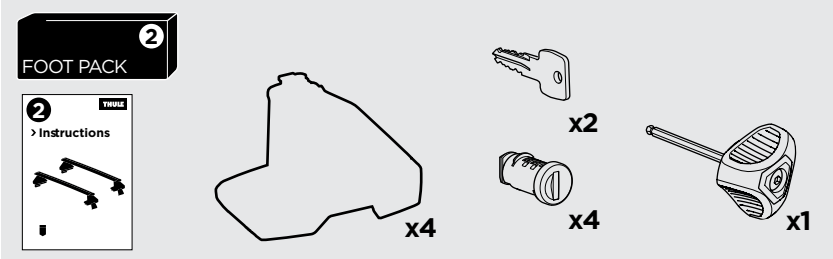

## Kit 5024

AUDI A1, 5-dr Hatchback, 12-

ISO 11154-E

THULE WingBar Evo	THULE WingBar Edge	THULE WingBar	THULE SquareBar	<b>Evo X (scale)</b>	<b>Edge X (scale)</b>
<b>AUDI A1, 5-dr Hatchback, 12-</b>				<b>35</b>	<b>I</b>
THULE ProBar	THULE SlideBar				<b>X (mm/inch)</b>
<b>AUDI A1, 5-dr Hatchback, 12-</b>				<b>1001 mm / 39 3/8"</b>	

THULE WingBar Evo	THULE WingBar Edge	THULE WingBar	THULE SquareBar	<b>Evo Y (scale)</b>	<b>Edge Y (scale)</b>
<b>AUDI A1, 5-dr Hatchback, 12-</b>				<b>33,5</b>	<b>L</b>
THULE ProBar	THULE SlideBar				<b>Y (mm/inch)</b>
<b>AUDI A1, 5-dr Hatchback, 12-</b>				<b>986 mm / 38 7/8"</b>	

	<b>W (mm/inch)</b>	<b>Z (mm/inch)</b>
<b>AUDI A1, 5-dr Hatchback, 12-</b>	<b>700 mm / 27 1/2"</b>	<b>200 mm / 7 7/8"</b>