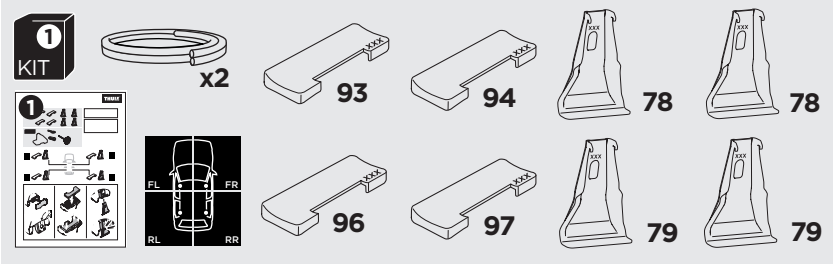

1

Kit 5016

VOLKSWAGEN Jetta (Mk. VI), 4-dr Sedan, 10- / *11-

*North America

ISO 11154-E

THULE WingBar Evo	THULE WingBar Edge	THULE WingBar	THULE SquareBar	Evo X (scale)	Edge X (scale)
VOLKSWAGEN Jetta (Mk. VI), 4-dr Sedan, 10-				38,5	B

THULE ProBar	THULE SlideBar	X (mm/inch)		
VOLKSWAGEN Jetta (Mk. VI), 4-dr Sedan, 10-		1036 mm / 40 3/4"		

THULE WingBar Evo	THULE WingBar Edge	THULE WingBar	THULE SquareBar	Evo Y (scale)	Edge Y (scale)
VOLKSWAGEN Jetta (Mk. VI), 4-dr Sedan, 10-				35,5	H

THULE ProBar	THULE SlideBar	Y (mm/inch)		
VOLKSWAGEN Jetta (Mk. VI), 4-dr Sedan, 10-		1006 mm / 39 5/8"		

	W (mm/inch)	Z (mm/inch)
VOLKSWAGEN Jetta (Mk. VI), 4-dr Sedan, 10-	795 mm / 31 1/4"	250 mm / 9 7/8"