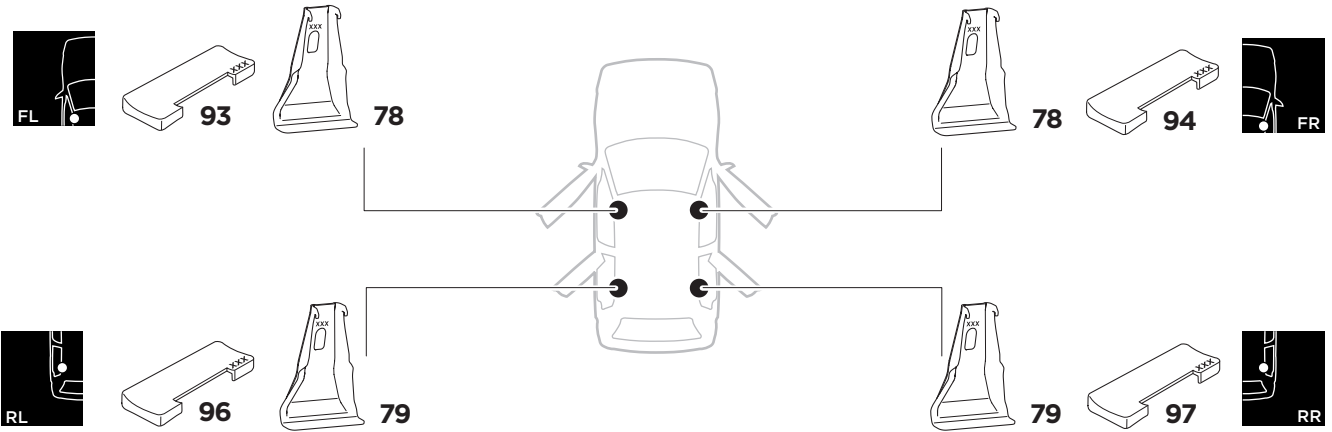

1

Kit 5016

VOLKSWAGEN Jetta (Mk. VI), 4-dr Sedan, 10- / *11-

*North America

ISO 11154-E

THULE WingBar Evo	THULE WingBar Edge	THULE WingBar	THULE SquareBar	Evo X (scale)	Edge X (scale)
VOLKSWAGEN Jetta (Mk. VI), 4-dr Sedan, 10-				38,5	B

THULE ProBar	THULE SlideBar	X (mm/inch)		
VOLKSWAGEN Jetta (Mk. VI), 4-dr Sedan, 10-		1036 mm / 40 3/4"		

THULE WingBar Evo	THULE WingBar Edge	THULE WingBar	THULE SquareBar	Evo Y (scale)	Edge Y (scale)
VOLKSWAGEN Jetta (Mk. VI), 4-dr Sedan, 10-				35,5	H

THULE ProBar	THULE SlideBar	Y (mm/inch)		
VOLKSWAGEN Jetta (Mk. VI), 4-dr Sedan, 10-		1006 mm / 39 5/8"		

	W (mm/inch)	Z (mm/inch)
VOLKSWAGEN Jetta (Mk. VI), 4-dr Sedan, 10-	795 mm / 31 1/4"	250 mm / 9 7/8"