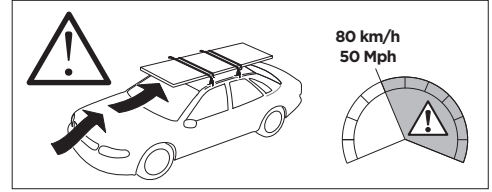

1

Kit 5016

VOLKSWAGEN Jetta (Mk. VI), 4-dr Sedan, 10- / *11-

*North America

ISO 11154-E

THULE WingBar Evo	THULE WingBar Edge	THULE WingBar	THULE SquareBar	Evo X (scale)	Edge X (scale)
VOLKSWAGEN Jetta (Mk. VI), 4-dr Sedan, 10-				38,5	B

THULE ProBar	THULE SlideBar	Y (mm/inch)		
VOLKSWAGEN Jetta (Mk. VI), 4-dr Sedan, 10-		1006 mm / 39 5/8"		

	W (mm/inch)	Z (mm/inch)
VOLKSWAGEN Jetta (Mk. VI), 4-dr Sedan, 10-	795 mm / 31 1/4"	250 mm / 9 7/8"