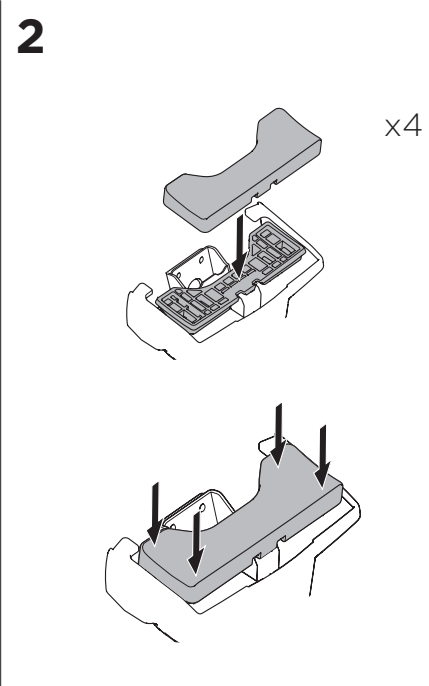

1

Kit 5016

VOLKSWAGEN Jetta (Mk. VI), 4-dr Sedan, 10- / *11-

*North America

ISO 11154-E

THULE WingBar Evo	THULE WingBar Edge	THULE WingBar	THULE SquareBar	Evo X (scale)	Edge X (scale)
VOLKSWAGEN Jetta (Mk. VI), 4-dr Sedan, 10-				38,5	B

THULE ProBar	THULE SlideBar	X (mm/inch)		
VOLKSWAGEN Jetta (Mk. VI), 4-dr Sedan, 10-		1036 mm / 40 3/4"		

THULE WingBar Evo	THULE WingBar Edge	THULE WingBar	THULE SquareBar	Evo Y (scale)	Edge Y (scale)
VOLKSWAGEN Jetta (Mk. VI), 4-dr Sedan, 10-				35,5	H

THULE ProBar	THULE SlideBar	Y (mm/inch)		
VOLKSWAGEN Jetta (Mk. VI), 4-dr Sedan, 10-		1006 mm / 39 5/8"		

	W (mm/inch)	Z (mm/inch)
VOLKSWAGEN Jetta (Mk. VI), 4-dr Sedan, 10-	795 mm / 31 1/4"	250 mm / 9 7/8"