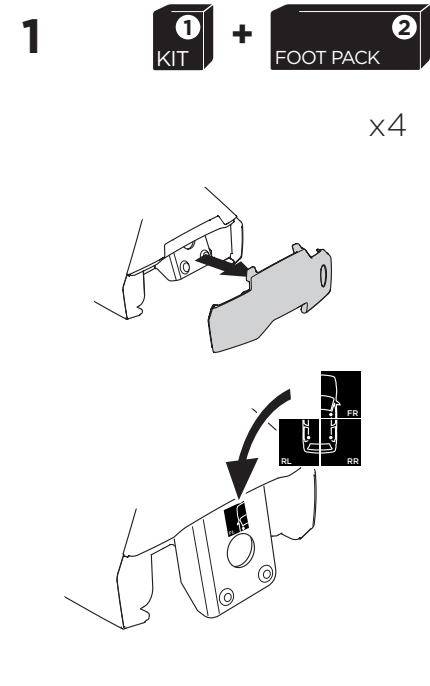

1

Kit 5016

VOLKSWAGEN Jetta (Mk. VI), 4-dr Sedan, 10- / *11-

*North America

ISO 11154-E

THULE WingBar Evo	THULE WingBar Edge	THULE WingBar	THULE SquareBar	Evo X (scale)	Edge X (scale)
VOLKSWAGEN Jetta (Mk. VI), 4-dr Sedan, 10-				38,5	B

THULE ProBar	THULE SlideBar	X (mm/inch)		
VOLKSWAGEN Jetta (Mk. VI), 4-dr Sedan, 10-		1036 mm / 40 3/4"		

THULE WingBar Evo	THULE WingBar Edge	THULE WingBar	THULE SquareBar	Evo Y (scale)	Edge Y (scale)
VOLKSWAGEN Jetta (Mk. VI), 4-dr Sedan, 10-				35,5	H

THULE ProBar	THULE SlideBar	Y (mm/inch)		
VOLKSWAGEN Jetta (Mk. VI), 4-dr Sedan, 10-		1006 mm / 39 5/8"		

	W (mm/inch)	Z (mm/inch)
VOLKSWAGEN Jetta (Mk. VI), 4-dr Sedan, 10-	795 mm / 31 1/4"	250 mm / 9 7/8"