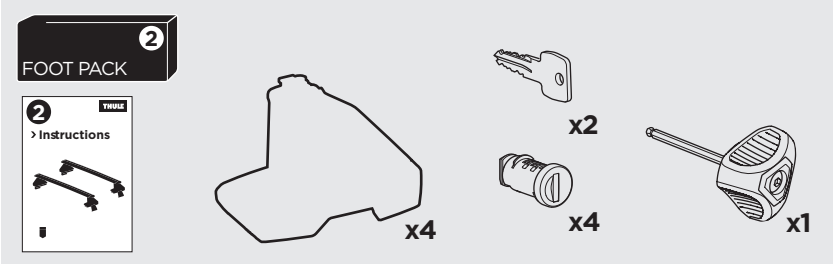

1

Kit 5016

VOLKSWAGEN Jetta (Mk. VI), 4-dr Sedan, 10- / *11-

*North America

ISO 11154-E

THULE WingBar Evo	THULE WingBar Edge	THULE WingBar	THULE SquareBar	Evo X (scale)	Edge X (scale)
VOLKSWAGEN Jetta (Mk. VI), 4-dr Sedan, 10-				38,5	B

THULE ProBar	THULE SlideBar	X (mm/inch)		
VOLKSWAGEN Jetta (Mk. VI), 4-dr Sedan, 10-		1036 mm / 40 3/4"		

THULE WingBar Evo	THULE WingBar Edge	THULE WingBar	THULE SquareBar	Evo Y (scale)	Edge Y (scale)
VOLKSWAGEN Jetta (Mk. VI), 4-dr Sedan, 10-				35,5	H

THULE ProBar	THULE SlideBar	Y (mm/inch)		
VOLKSWAGEN Jetta (Mk. VI), 4-dr Sedan, 10-		1006 mm / 39 5/8"		

	W (mm/inch)	Z (mm/inch)
VOLKSWAGEN Jetta (Mk. VI), 4-dr Sedan, 10-	795 mm / 31 1/4"	250 mm / 9 7/8"