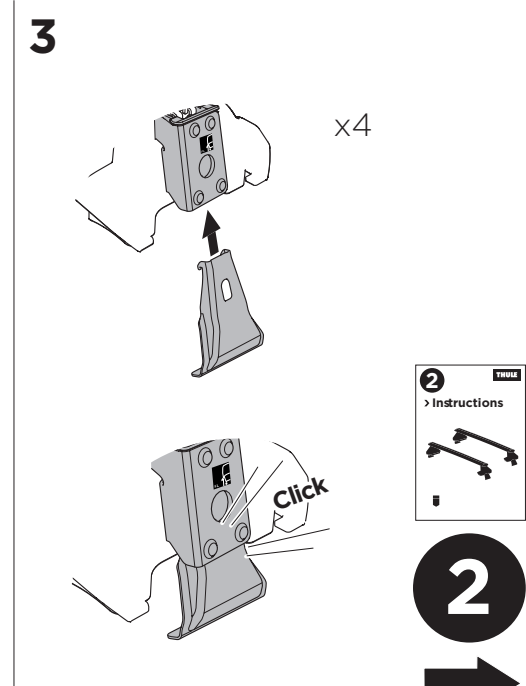

1

Kit 5016

VOLKSWAGEN Jetta (Mk. VI), 4-dr Sedan, 10- / *11-

*North America

ISO 11154-E

THULE WingBar Evo	THULE WingBar Edge	THULE WingBar	THULE SquareBar	Evo X (scale)	Edge X (scale)
VOLKSWAGEN Jetta (Mk. VI), 4-dr Sedan, 10-				38,5	B

THULE ProBar	THULE SlideBar	X (mm/inch)		
VOLKSWAGEN Jetta (Mk. VI), 4-dr Sedan, 10-		1036 mm / 40 3/4"		

THULE WingBar Evo	THULE WingBar Edge	THULE WingBar	THULE SquareBar	Evo Y (scale)	Edge Y (scale)
VOLKSWAGEN Jetta (Mk. VI), 4-dr Sedan, 10-				35,5	H

THULE ProBar	THULE SlideBar	Y (mm/inch)		
VOLKSWAGEN Jetta (Mk. VI), 4-dr Sedan, 10-		1006 mm / 39 5/8"		

	W (mm/inch)	Z (mm/inch)
VOLKSWAGEN Jetta (Mk. VI), 4-dr Sedan, 10-	795 mm / 31 1/4"	250 mm / 9 7/8"