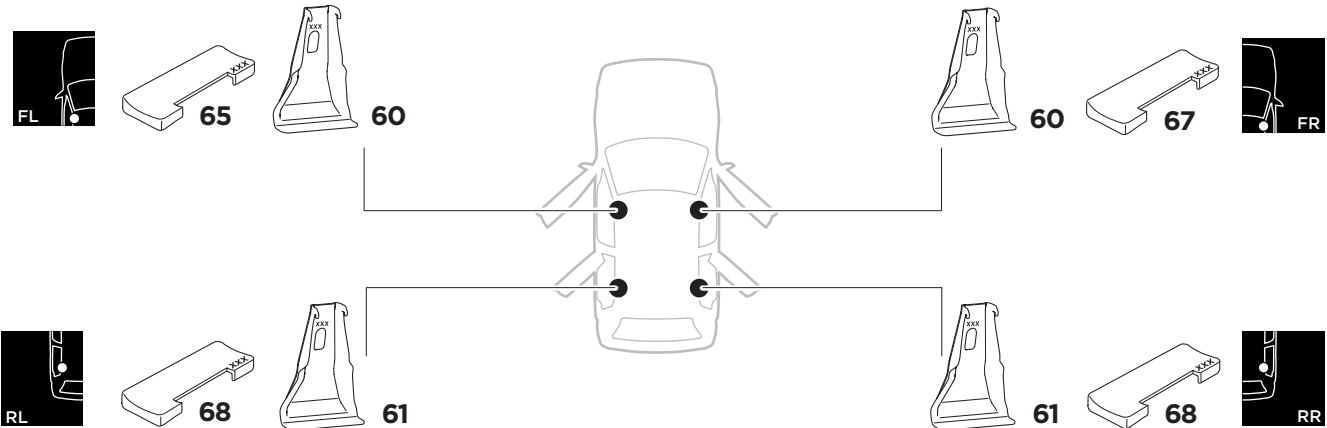

1

Kit 5012

LAND ROVER Range Rover Evoque, 5-dr SUV, 11- / *12-

*North America

ISO 11154-E

THULE WingBar Evo	THULE WingBar Edge	THULE WingBar	THULE SquareBar	Evo X (scale)	Edge X (scale)
LAND ROVER Range Rover Evoque, 5-dr SUV, 11- / *12-				48,5	R
THULE ProBar	THULE SlideBar				X (mm/inch)
LAND ROVER Range Rover Evoque, 5-dr SUV, 11- / *12-				1136 / 44 3/4"	

THULE WingBar Evo	THULE WingBar Edge	THULE WingBar	THULE SquareBar	Evo Y (scale)	Edge Y (scale)
LAND ROVER Range Rover Evoque, 5-dr SUV, 11- / *12-				47	C
THULE ProBar	THULE SlideBar				Y (mm/inch)
LAND ROVER Range Rover Evoque, 5-dr SUV, 11- / *12-				1121 / 44 1/8"	

	W (mm/inch)	Z (mm/inch)
LAND ROVER Range Rover Evoque, 5-dr SUV, 11- / *12-	720 / 28 3/8"	260 / 10 1/4"