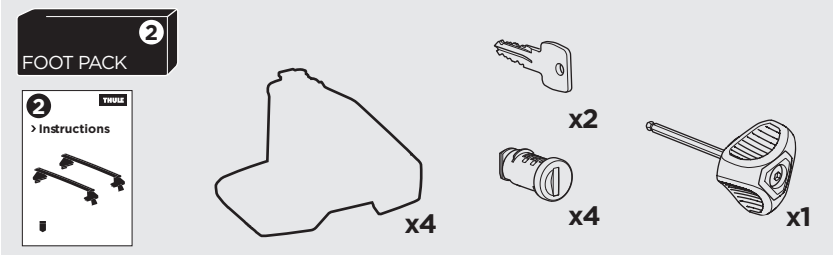

1

Kit 5012

LAND ROVER Range Rover Evoque, 5-dr SUV, 11- / *12-

*North America

ISO 11154-E

THULE WingBar Evo	THULE WingBar Edge	THULE WingBar	THULE SquareBar	Evo X (scale)	Edge X (scale)
LAND ROVER Range Rover Evoque, 5-dr SUV, 11- / *12-				48,5	R
THULE ProBar	THULE SlideBar				X (mm/inch)
LAND ROVER Range Rover Evoque, 5-dr SUV, 11- / *12-				1136 / 44 3/4"	

THULE WingBar Evo	THULE WingBar Edge	THULE WingBar	THULE SquareBar	Evo Y (scale)	Edge Y (scale)
LAND ROVER Range Rover Evoque, 5-dr SUV, 11- / *12-				47	C
THULE ProBar	THULE SlideBar				Y (mm/inch)
LAND ROVER Range Rover Evoque, 5-dr SUV, 11- / *12-				1121 / 44 1/8"	

	W (mm/inch)	Z (mm/inch)
LAND ROVER Range Rover Evoque, 5-dr SUV, 11- / *12-	720 / 28 3/8"	260 / 10 1/4"