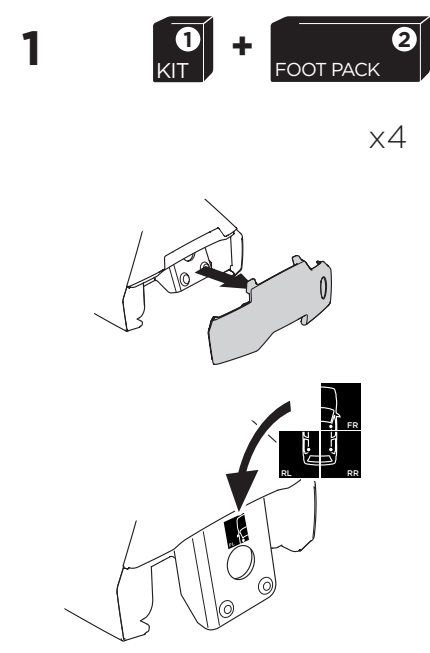

1

Kit 5012

LAND ROVER Range Rover Evoque, 5-dr SUV, 11- / *12-

*North America

ISO 11154-E

THULE WingBar Evo	THULE WingBar Edge	THULE WingBar	THULE SquareBar	Evo X (scale)	Edge X (scale)
LAND ROVER Range Rover Evoque, 5-dr SUV, 11- / *12-				48,5	R
THULE ProBar	THULE SlideBar				X (mm/inch)
LAND ROVER Range Rover Evoque, 5-dr SUV, 11- / *12-				1136 / 44 3/4"	

THULE WingBar Evo	THULE WingBar Edge	THULE WingBar	THULE SquareBar	Evo Y (scale)	Edge Y (scale)
LAND ROVER Range Rover Evoque, 5-dr SUV, 11- / *12-				47	C
THULE ProBar	THULE SlideBar				Y (mm/inch)
LAND ROVER Range Rover Evoque, 5-dr SUV, 11- / *12-				1121 / 44 1/8"	

	W (mm/inch)	Z (mm/inch)
LAND ROVER Range Rover Evoque, 5-dr SUV, 11- / *12-	720 / 28 3/8"	260 / 10 1/4"