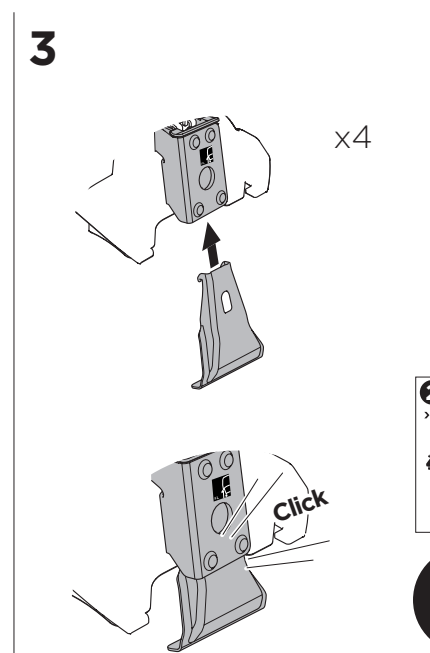

1

Kit 5012

LAND ROVER Range Rover Evoque, 5-dr SUV, 11- / *12-

*North America

ISO 11154-E

THULE WingBar Evo	THULE WingBar Edge	THULE WingBar	THULE SquareBar	Evo X (scale)	Edge X (scale)
LAND ROVER Range Rover Evoque, 5-dr SUV, 11- / *12-				48,5	R
THULE ProBar	THULE SlideBar				X (mm/inch)
LAND ROVER Range Rover Evoque, 5-dr SUV, 11- / *12-				1136 / 44 3/4"	

THULE WingBar Evo	THULE WingBar Edge	THULE WingBar	THULE SquareBar	Evo Y (scale)	Edge Y (scale)
LAND ROVER Range Rover Evoque, 5-dr SUV, 11- / *12-				47	C
THULE ProBar	THULE SlideBar				Y (mm/inch)
LAND ROVER Range Rover Evoque, 5-dr SUV, 11- / *12-				1121 / 44 1/8"	

	W (mm/inch)	Z (mm/inch)
LAND ROVER Range Rover Evoque, 5-dr SUV, 11- / *12-	720 / 28 3/8"	260 / 10 1/4"