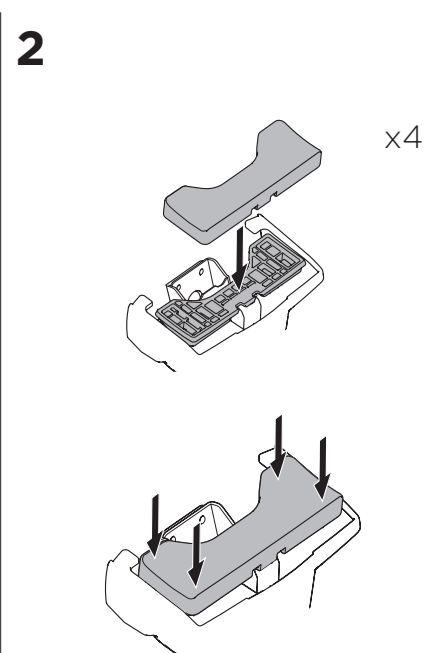

1

Kit 5012

LAND ROVER Range Rover Evoque, 5-dr SUV, 11- / *12-

*North America

ISO 11154-E

THULE WingBar Evo	THULE WingBar Edge	THULE WingBar	THULE SquareBar	Evo X (scale)	Edge X (scale)
LAND ROVER Range Rover Evoque, 5-dr SUV, 11- / *12-				48,5	R
THULE ProBar	THULE SlideBar				X (mm/inch)
LAND ROVER Range Rover Evoque, 5-dr SUV, 11- / *12-				1136 / 44 3/4"	

THULE WingBar Evo	THULE WingBar Edge	THULE WingBar	THULE SquareBar	Evo Y (scale)	Edge Y (scale)
LAND ROVER Range Rover Evoque, 5-dr SUV, 11- / *12-				47	C
THULE ProBar	THULE SlideBar				Y (mm/inch)
LAND ROVER Range Rover Evoque, 5-dr SUV, 11- / *12-				1121 / 44 1/8"	

	W (mm/inch)	Z (mm/inch)
LAND ROVER Range Rover Evoque, 5-dr SUV, 11- / *12-	720 / 28 3/8"	260 / 10 1/4"