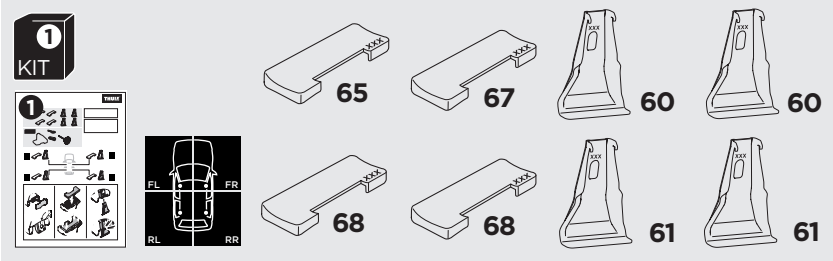

1

Kit 5012

LAND ROVER Range Rover Evoque, 5-dr SUV, 11- / *12-

*North America

ISO 11154-E

THULE WingBar Evo	THULE WingBar Edge	THULE WingBar	THULE SquareBar	Evo X (scale)	Edge X (scale)
LAND ROVER Range Rover Evoque, 5-dr SUV, 11- / *12-				48,5	R
THULE ProBar	THULE SlideBar				X (mm/inch)
LAND ROVER Range Rover Evoque, 5-dr SUV, 11- / *12-				1136 / 44 3/4"	

THULE WingBar Evo	THULE WingBar Edge	THULE WingBar	THULE SquareBar	Evo Y (scale)	Edge Y (scale)
LAND ROVER Range Rover Evoque, 5-dr SUV, 11- / *12-				47	C
THULE ProBar	THULE SlideBar				Y (mm/inch)
LAND ROVER Range Rover Evoque, 5-dr SUV, 11- / *12-				1121 / 44 1/8"	

	W (mm/inch)	Z (mm/inch)
LAND ROVER Range Rover Evoque, 5-dr SUV, 11- / *12-	720 / 28 3/8"	260 / 10 1/4"