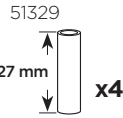

C.20180916
509-3170-03

Bring your life
thule.com

◀ **04** x4

◀ **234** x1

◀ **235** x1

◀ **236** x2

A

16 mm x8

x1

27 mm x4

50784 x4

31310 x4

50870 x4

51294 x1
3 mm

50273

x1

x1

x1

1

04

234

235

04

04