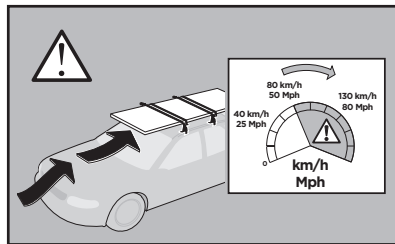

ISO 11154-E

141431

C.20130617
519-1431-02

Bring your life
thule.com